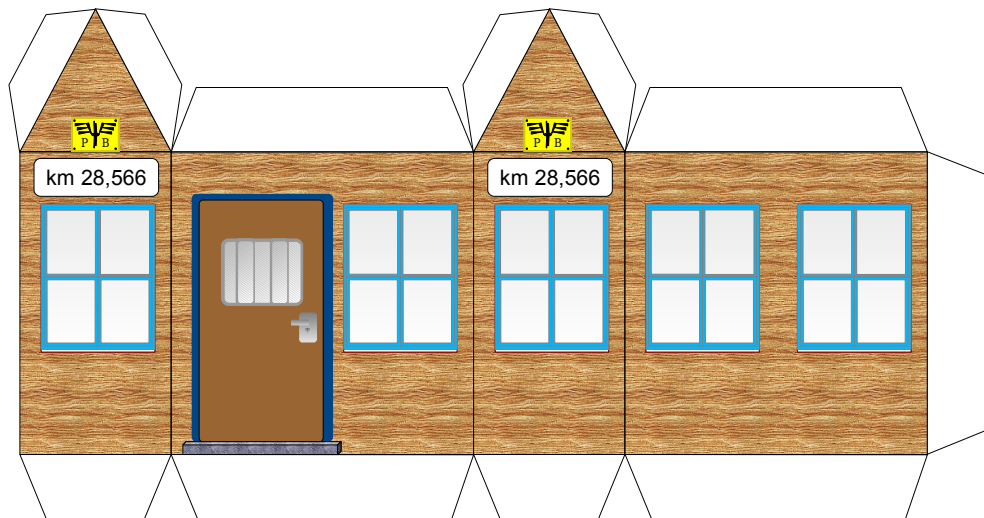

Bastelbogen Nr. 104g

Streckenhaus

Schwierigkeit: S2, leicht

Copyright 2006-2013 Boris Voigt, Berlin-Hohenschönhausen
© bestimmte Rechte vorbehalten
Sie sind nicht berechtigt, Veränderungen in
diesem Bastelbogen vorzunehmen.
Ein Verkauf dieses Bastelbogens wird hiermit untersagt.
Die kostenlose Weitergabe dieses Bastelbogens ist erlaubt.