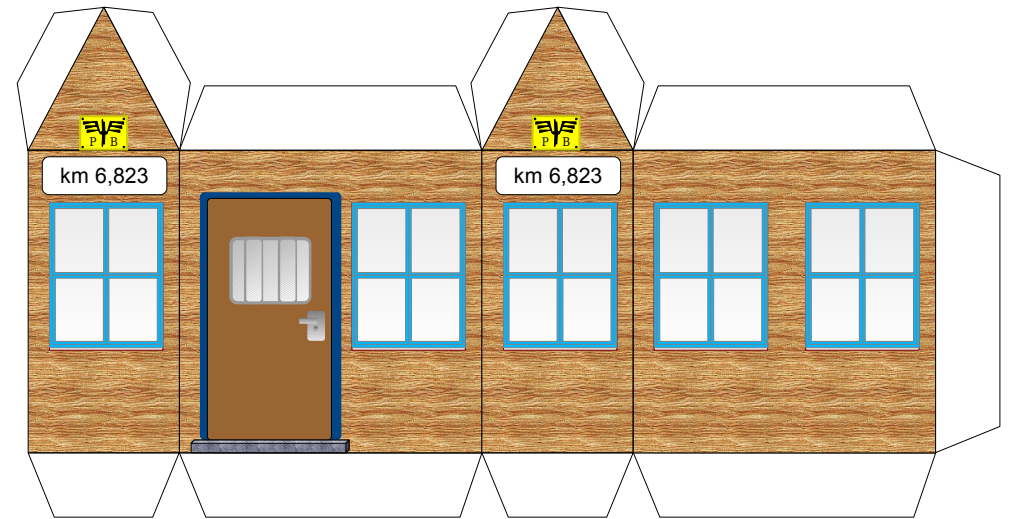

Bastelbogen Nr. 104g

Streckenhaus

Schwierigkeit: S2, leicht

Copyright 2006-2013 Boris Voigt, Berlin-Hohenschönhausen
© bestimmte Rechte vorbehalten
Sie sind nicht berechtigt, Veränderungen in
diesem Bastelbogen vorzunehmen.
Ein Verkauf dieses Bastelbogens wird hiermit untersagt.
Die kostenlose Weitergabe dieses Bastelbogens ist erlaubt.