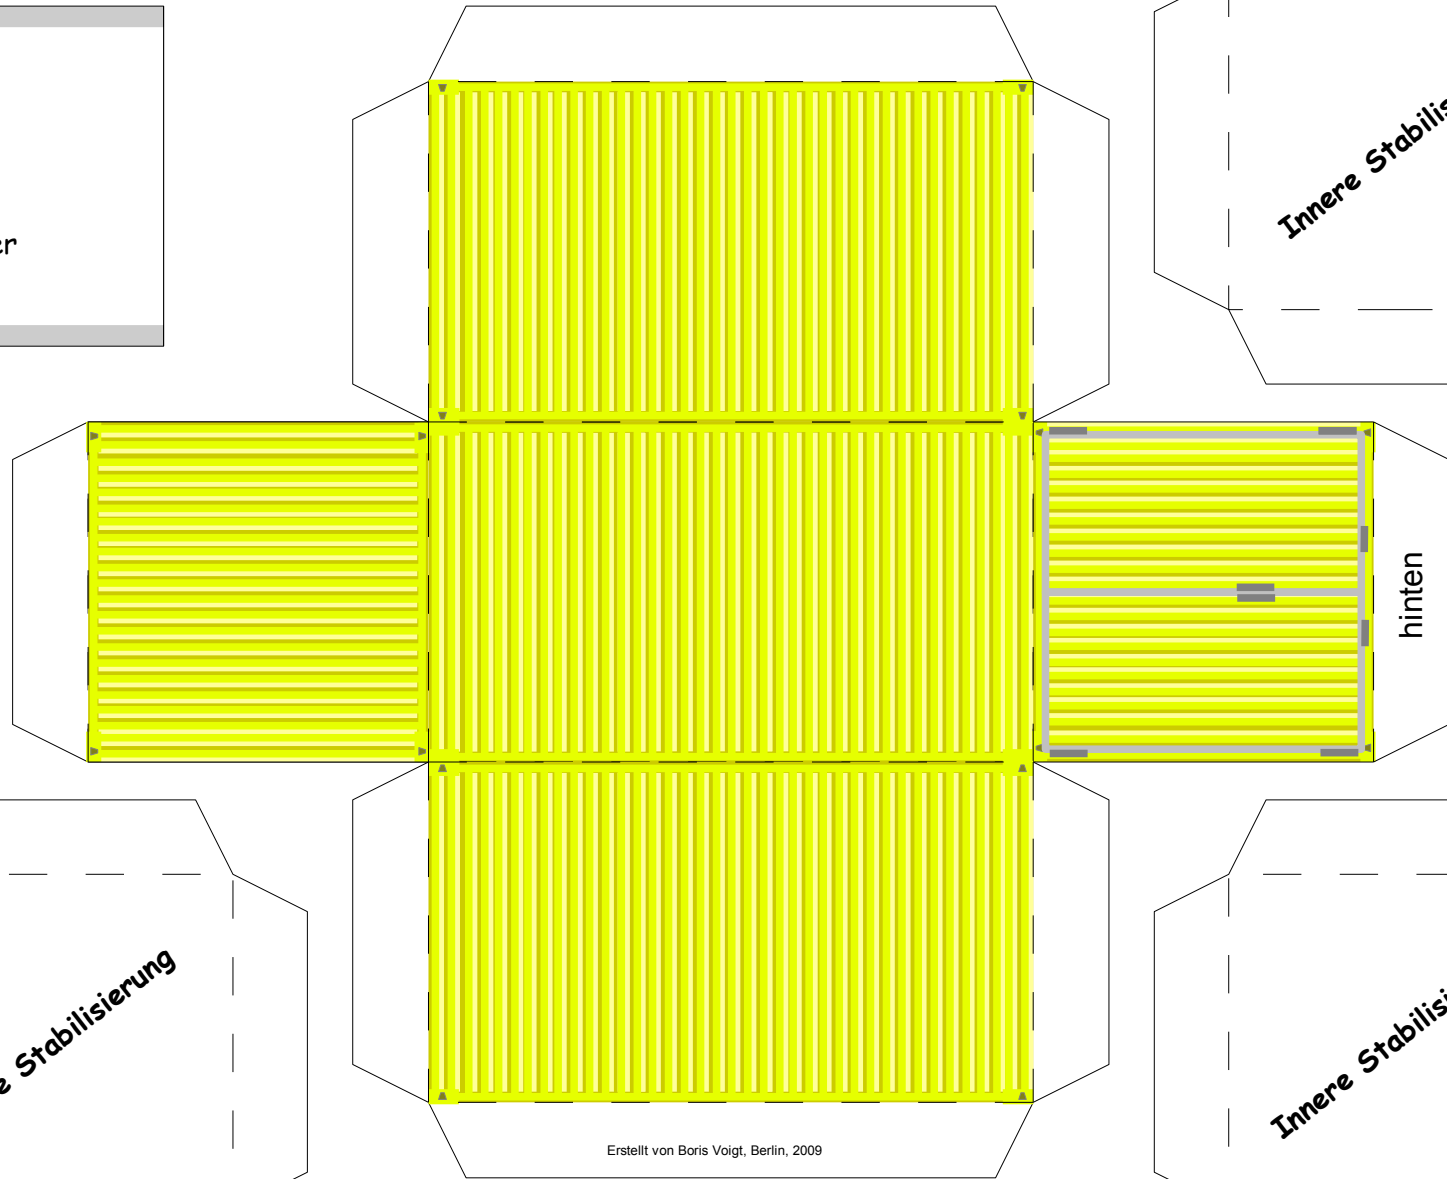

Schwierigkeit: S3, mittel

Kofferaufbau: weißer Kasten

gelber Container

**Projekt Bastelbogen**

[www.bastelbogen.net](http://www.bastelbogen.net)

Kofferaufbau: Schraubenfabrik Krause

Wasserbehälter

Copyright 2006-2009 Boris Voigt, Berlin-Hohenschönhausen  
© bestimmte Rechte vorbehalten  
Sie sind nicht berechtigt, Veränderungen  
in diesem Bastelbogen vorzunehmen.  
Ein Verkauf dieses Bastelbogens wird hiermit untersagt.  
Die kostenlose Weitergabe dieses Bastelbogens ist erlaubt.

Kofferaufbau: weißer Kasten

hinten

Erstellt von Boris Voigt, Berlin, 2009

Kofferaufbau: Schraubenfabrik Krause

Erstellt von Boris Voigt, Berlin, 2009