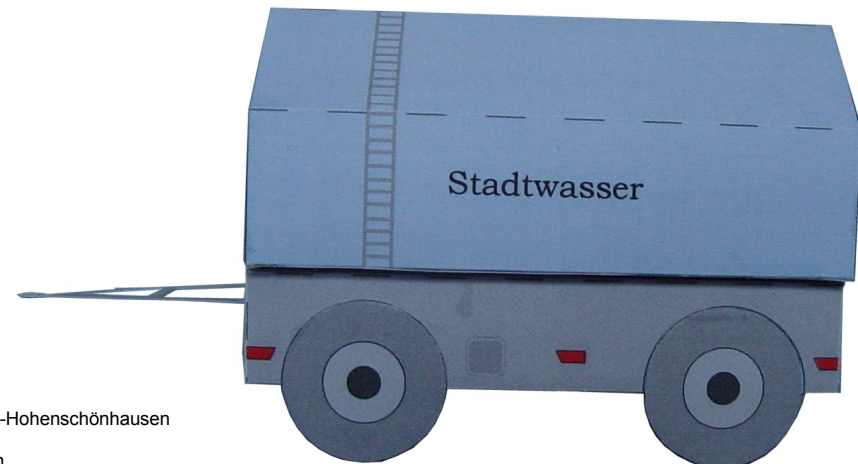

Schwierigkeit: S3, mittel

Kofferaufbau: weißer Kasten

gelber Container

**Projekt Bastelbogen**

[www.bastelbogen.net](http://www.bastelbogen.net)

Kofferaufbau: Schraubenfabrik Krause

Wasserbehälter

Copyright 2006-2009 Boris Voigt, Berlin-Hohenschönhausen  
© bestimmte Rechte vorbehalten  
Sie sind nicht berechtigt, Veränderungen  
in diesem Bastelbogen vorzunehmen.  
Ein Verkauf dieses Bastelbogens wird hiermit untersagt.  
Die kostenlose Weitergabe dieses Bastelbogens ist erlaubt.

Kofferaufbau: weißer Kasten

hinten

Erstellt von Boris Voigt, Berlin, 2009

Kofferaufbau: Schraubenfabrik Krause

Erstellt von Boris Voigt, Berlin, 2009