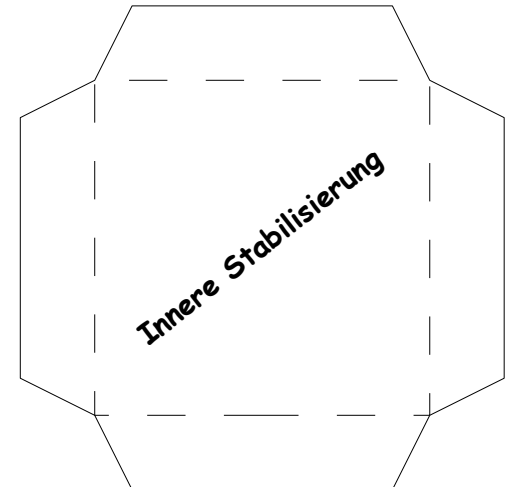

Schwierigkeit: S3, mittel

Kofferaufbau: weißer Kasten

gelber Container

**Projekt Bastelbogen**

[www.bastelbogen.net](http://www.bastelbogen.net)

Kofferaufbau: Schraubenfabrik Krause

Wasserbehälter

Copyright 2006-2009 Boris Voigt, Berlin-Hohenschönhausen  
© bestimmte Rechte vorbehalten  
Sie sind nicht berechtigt, Veränderungen  
in diesem Bastelbogen vorzunehmen.  
Ein Verkauf dieses Bastelbogens wird hiermit untersagt.  
Die kostenlose Weitergabe dieses Bastelbogens ist erlaubt.

Kofferaufbau: weißer Kasten

hinten

Erstellt von Boris Voigt, Berlin, 2009

Kofferaufbau: Schraubenfabrik Krause

Erstellt von Boris Voigt, Berlin, 2009