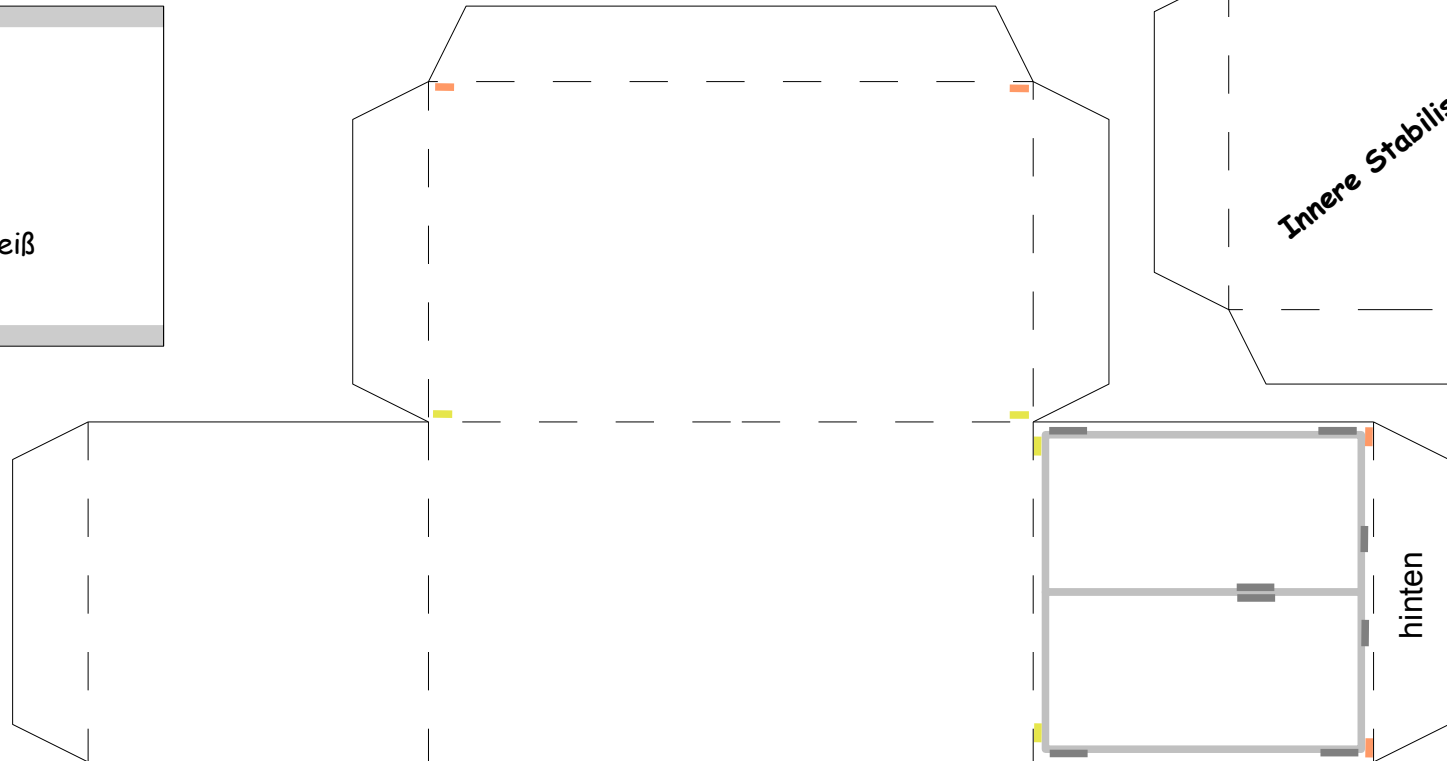

Schwierigkeit: S3, mittel

Kofferaufbau: weißer Kasten

gelber Container

**Projekt Bastelbogen**

[www.bastelbogen.net](http://www.bastelbogen.net)

Kofferaufbau: Schraubenfabrik Krause

Wasserbehälter

Copyright 2006-2009 Boris Voigt, Berlin-Hohenschönhausen  
© bestimmte Rechte vorbehalten  
Sie sind nicht berechtigt, Veränderungen  
in diesem Bastelbogen vorzunehmen.  
Ein Verkauf dieses Bastelbogens wird hiermit untersagt.  
Die kostenlose Weitergabe dieses Bastelbogens ist erlaubt.

Kofferaufbau: weißer Kasten

hinten

Erstellt von Boris Voigt, Berlin, 2009

Kofferaufbau: Schraubenfabrik Krause

Erstellt von Boris Voigt, Berlin, 2009