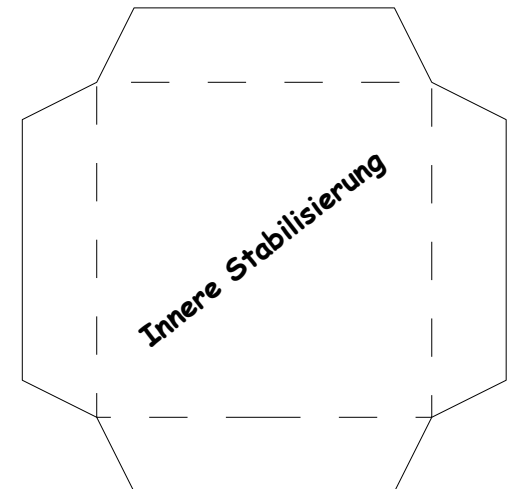

Schwierigkeit: S3, mittel

Kofferaufbau: weißer Kasten

gelber Container

**Projekt Bastelbogen**

[www.bastelbogen.net](http://www.bastelbogen.net)

Kofferaufbau: Schraubenfabrik Krause

Wasserbehälter

Copyright 2006-2009 Boris Voigt, Berlin-Hohenschönhausen  
© bestimmte Rechte vorbehalten  
Sie sind nicht berechtigt, Veränderungen  
in diesem Bastelbogen vorzunehmen.  
Ein Verkauf dieses Bastelbogens wird hiermit untersagt.  
Die kostenlose Weitergabe dieses Bastelbogens ist erlaubt.

Kofferaufbau: weißer Kasten

hinten

Erstellt von Boris Voigt, Berlin, 2009

Kofferaufbau: Schraubenfabrik Krause

Erstellt von Boris Voigt, Berlin, 2009