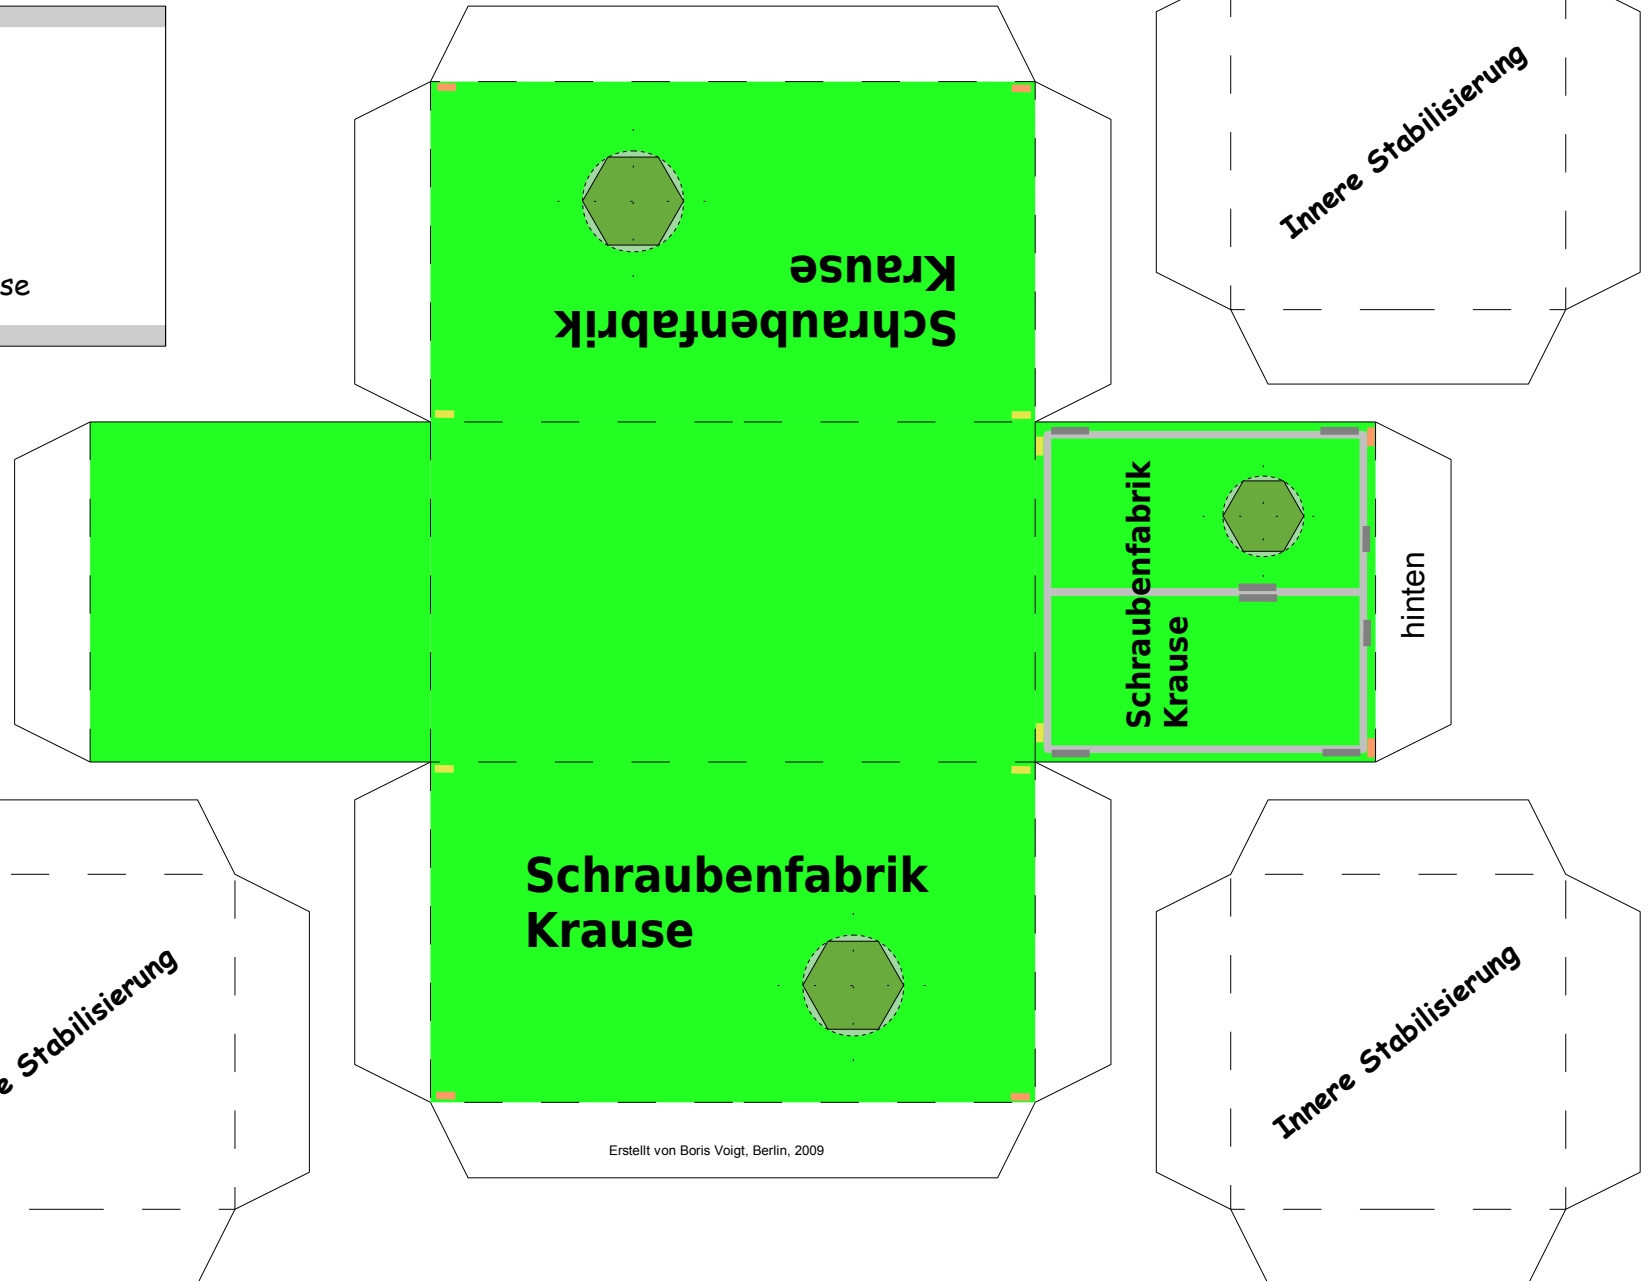

Schwierigkeit: S3, mittel

Kofferaufbau: weißer Kasten

gelber Container

**Projekt Bastelbogen**

[www.bastelbogen.net](http://www.bastelbogen.net)

Kofferaufbau: Schraubenfabrik Krause

Wasserbehälter

Copyright 2006-2009 Boris Voigt, Berlin-Hohenschönhausen  
© bestimmte Rechte vorbehalten  
Sie sind nicht berechtigt, Veränderungen  
in diesem Bastelbogen vorzunehmen.  
Ein Verkauf dieses Bastelbogens wird hiermit untersagt.  
Die kostenlose Weitergabe dieses Bastelbogens ist erlaubt.

Kofferaufbau: weißer Kasten

hinten

Erstellt von Boris Voigt, Berlin, 2009

Kofferaufbau: Schraubenfabrik Krause

Erstellt von Boris Voigt, Berlin, 2009