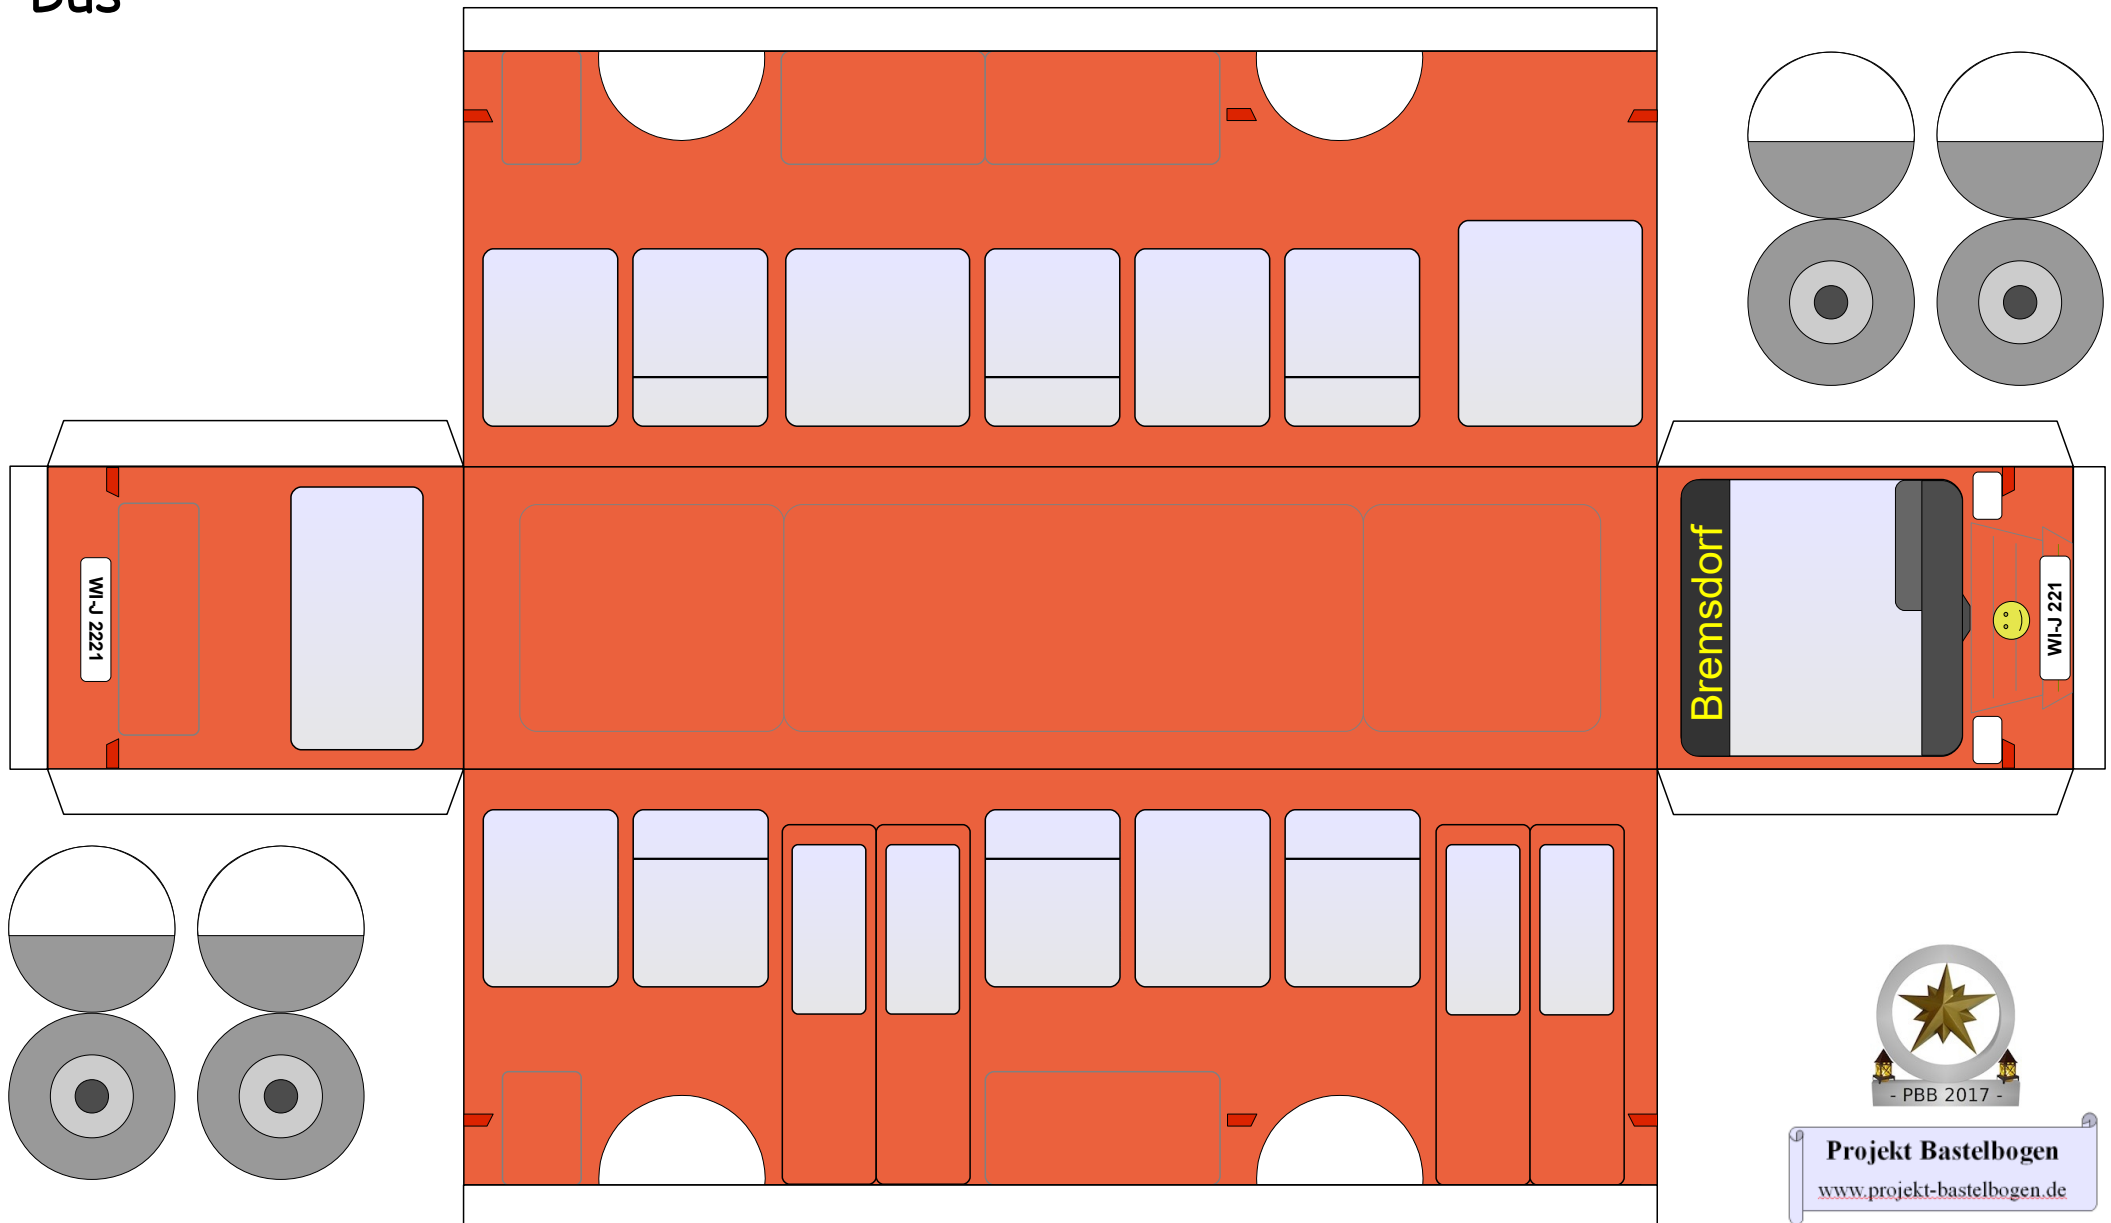

# Bastelbogen Nr. 341b

Länge x Breite: 15,8 cm x 4,2 cm

Schwierigkeit: S3, mittel

Höhe : 6,6 cm

## Bus

## Bus

Länge x Breite: 15,8 cm x 4,2 cm  
Höhe : 6,6 cm

Schwierigkeit: S3, mittel