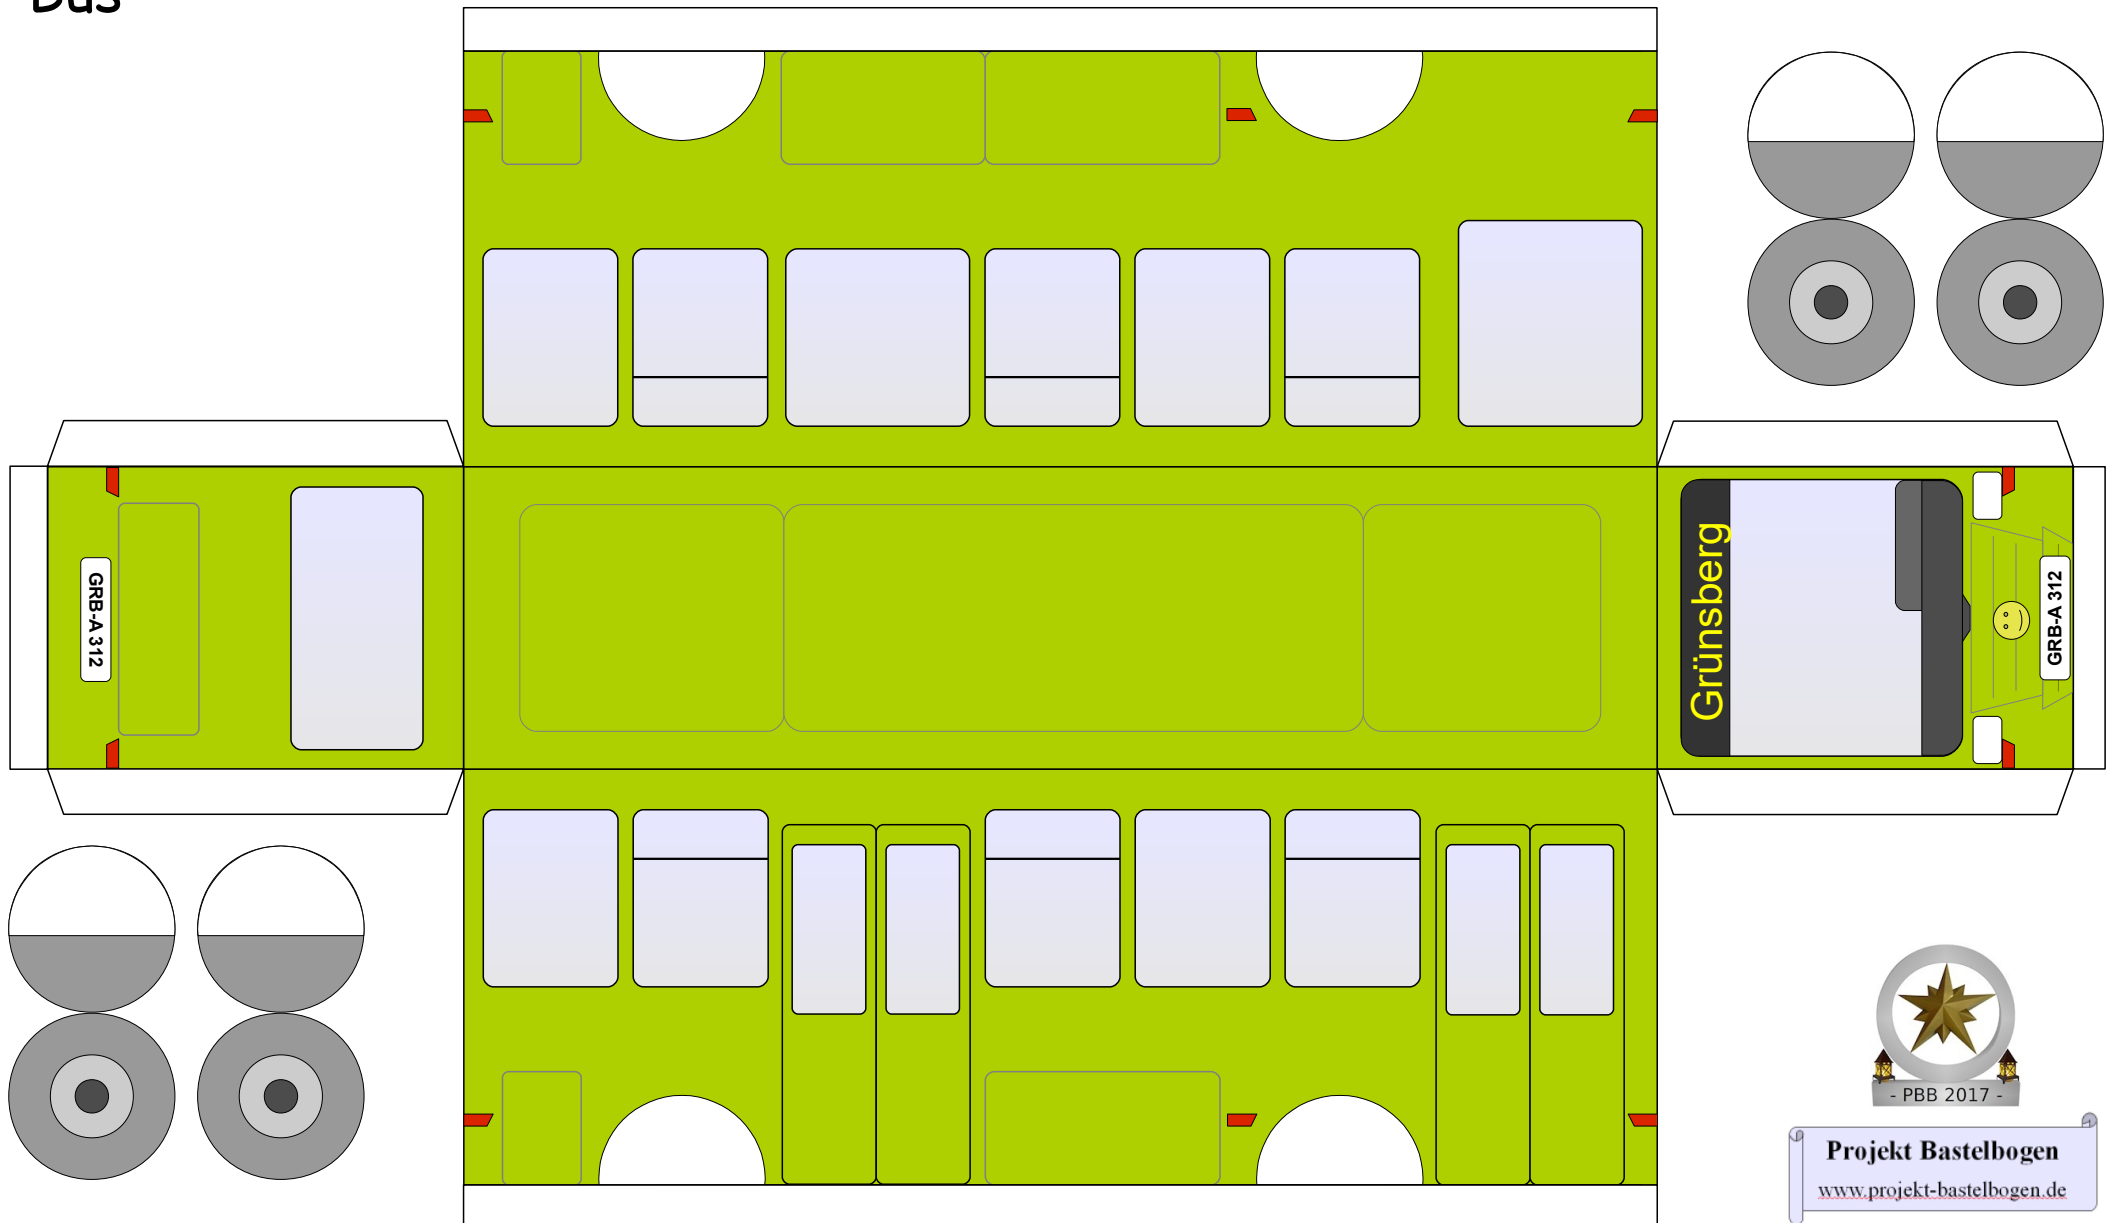

# Bastelbogen Nr. 341b

Länge x Breite: 15,8 cm x 4,2 cm

Schwierigkeit: S3, mittel

Höhe : 6,6 cm

## Bus

## Bus

Länge x Breite: 15,8 cm x 4,2 cm  
Höhe : 6,6 cm

Schwierigkeit: S3, mittel