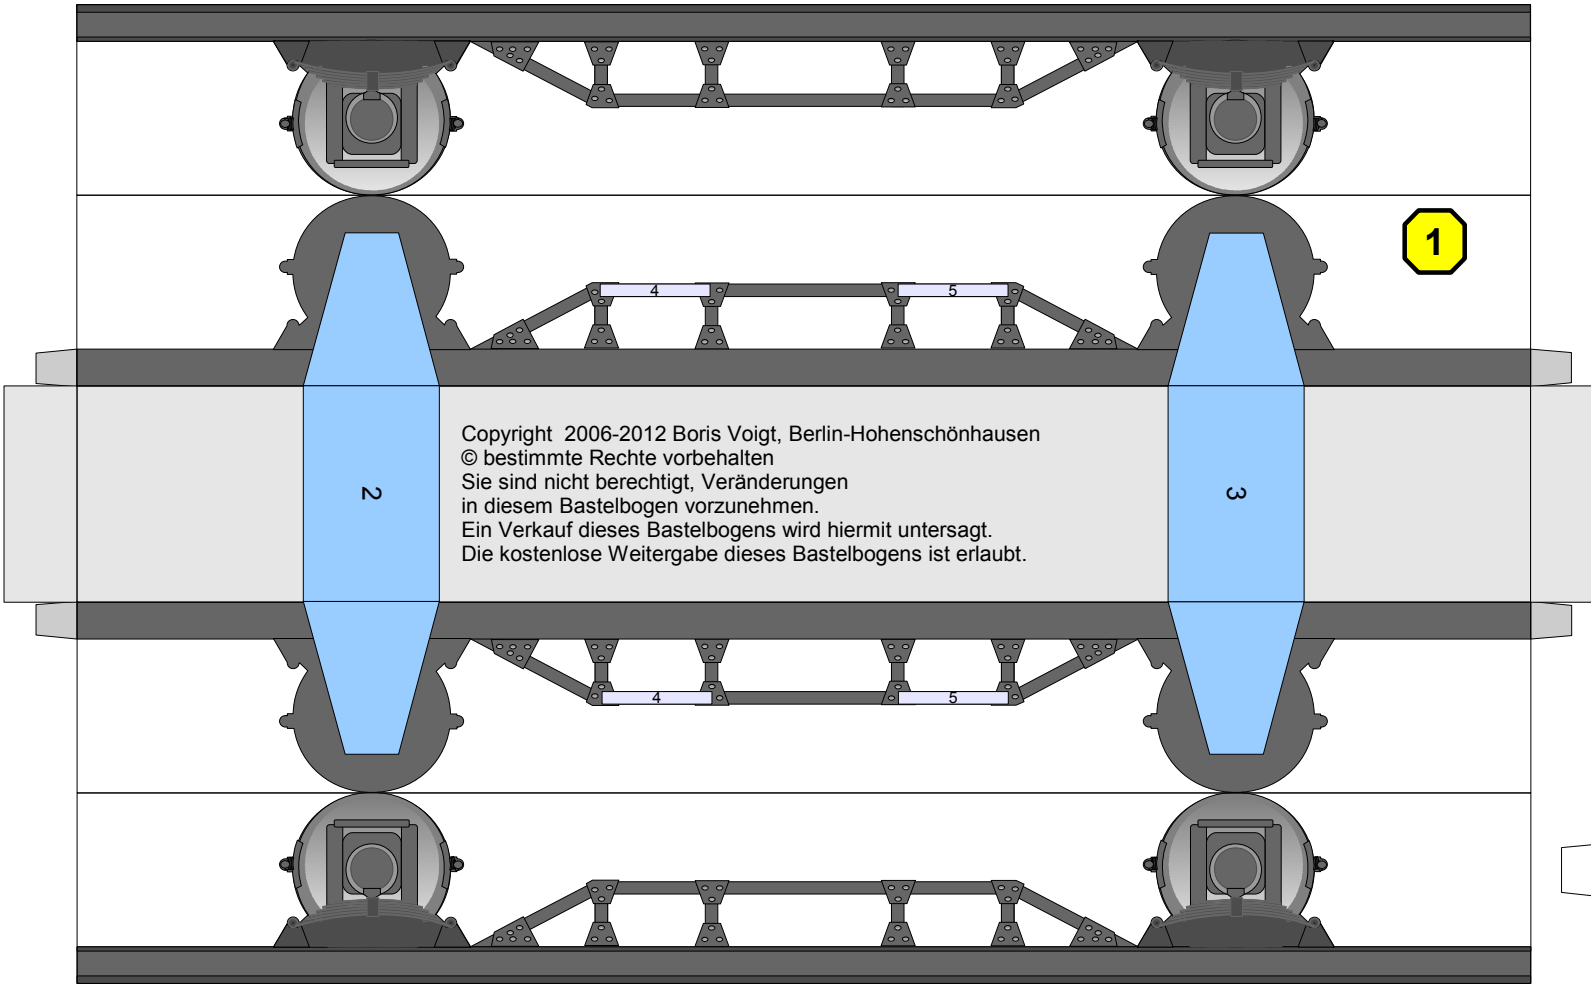

# Bastelbogen Nr. 521r

## langer Personenwagen

Schwierigkeit: S4, mittelschwer

langer Personenwagen

Stufen für die seitlichen Treppen

7a-h

langer Personenwagen

**Projekt Bastelbogen**

[www.projekt-bastelbogen.de](http://www.projekt-bastelbogen.de)