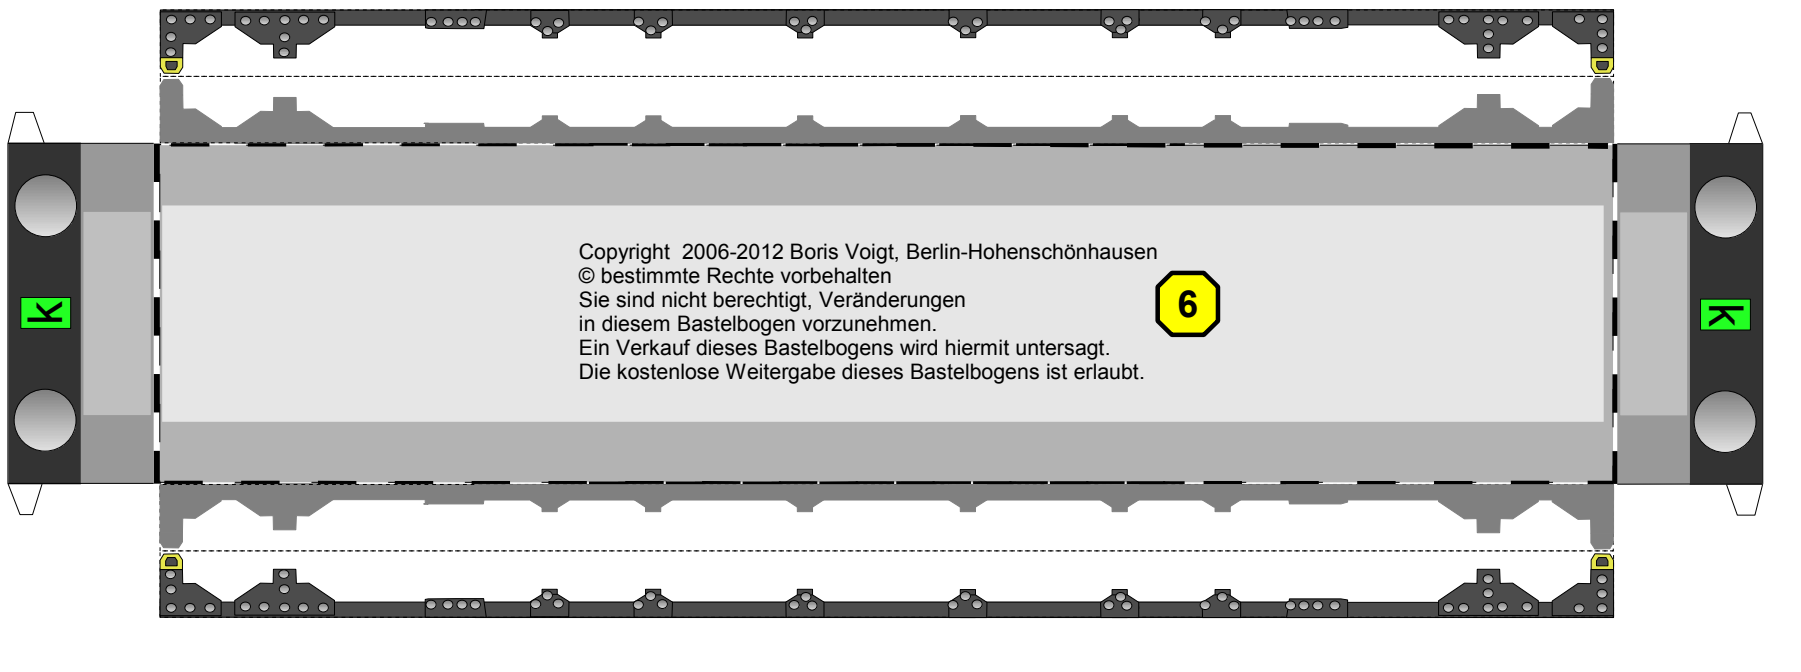

# Bastelbogen Nr. 521r

## langer Personenwagen

Schwierigkeit: S4, mittelschwer

langer Personenwagen

Stufen für die seitlichen Treppen

7a-h

langer Personenwagen

**Projekt Bastelbogen**

[www.projekt-bastelbogen.de](http://www.projekt-bastelbogen.de)