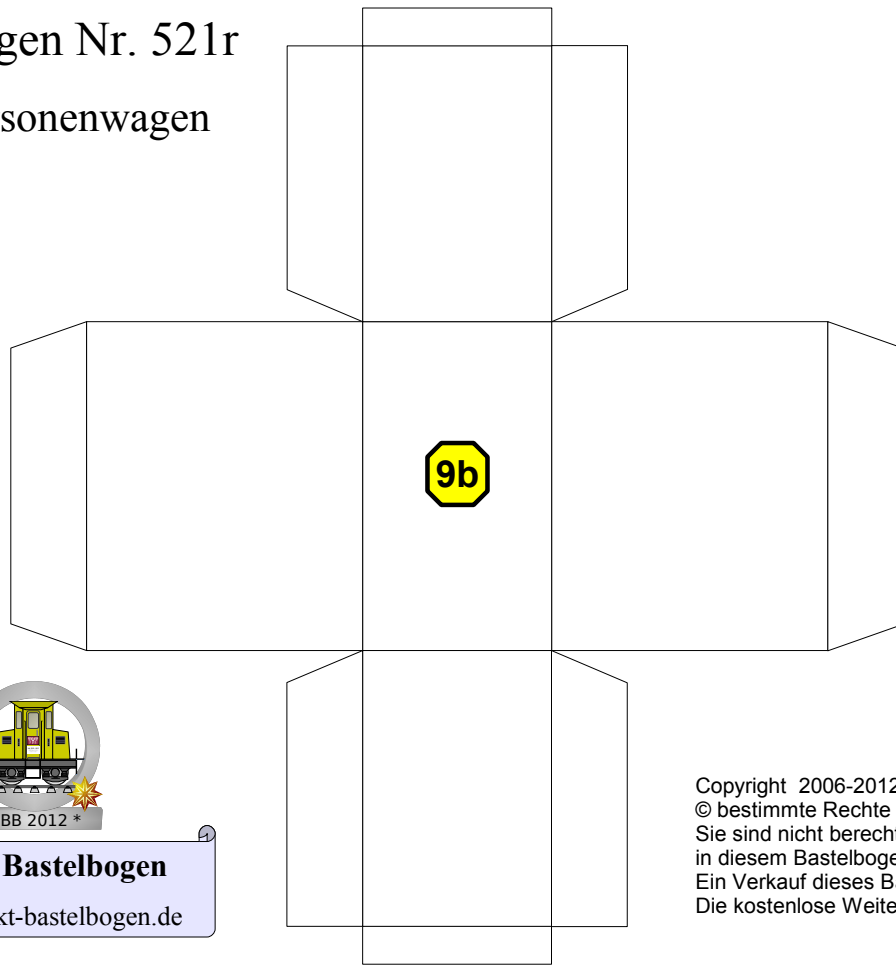

# Bastelbogen Nr. 521r

## langer Personenwagen

Schwierigkeit: S4, mittelschwer

langer Personenwagen

Stufen für die seitlichen Treppen

7a-h

langer Personenwagen

**Projekt Bastelbogen**

[www.projekt-bastelbogen.de](http://www.projekt-bastelbogen.de)