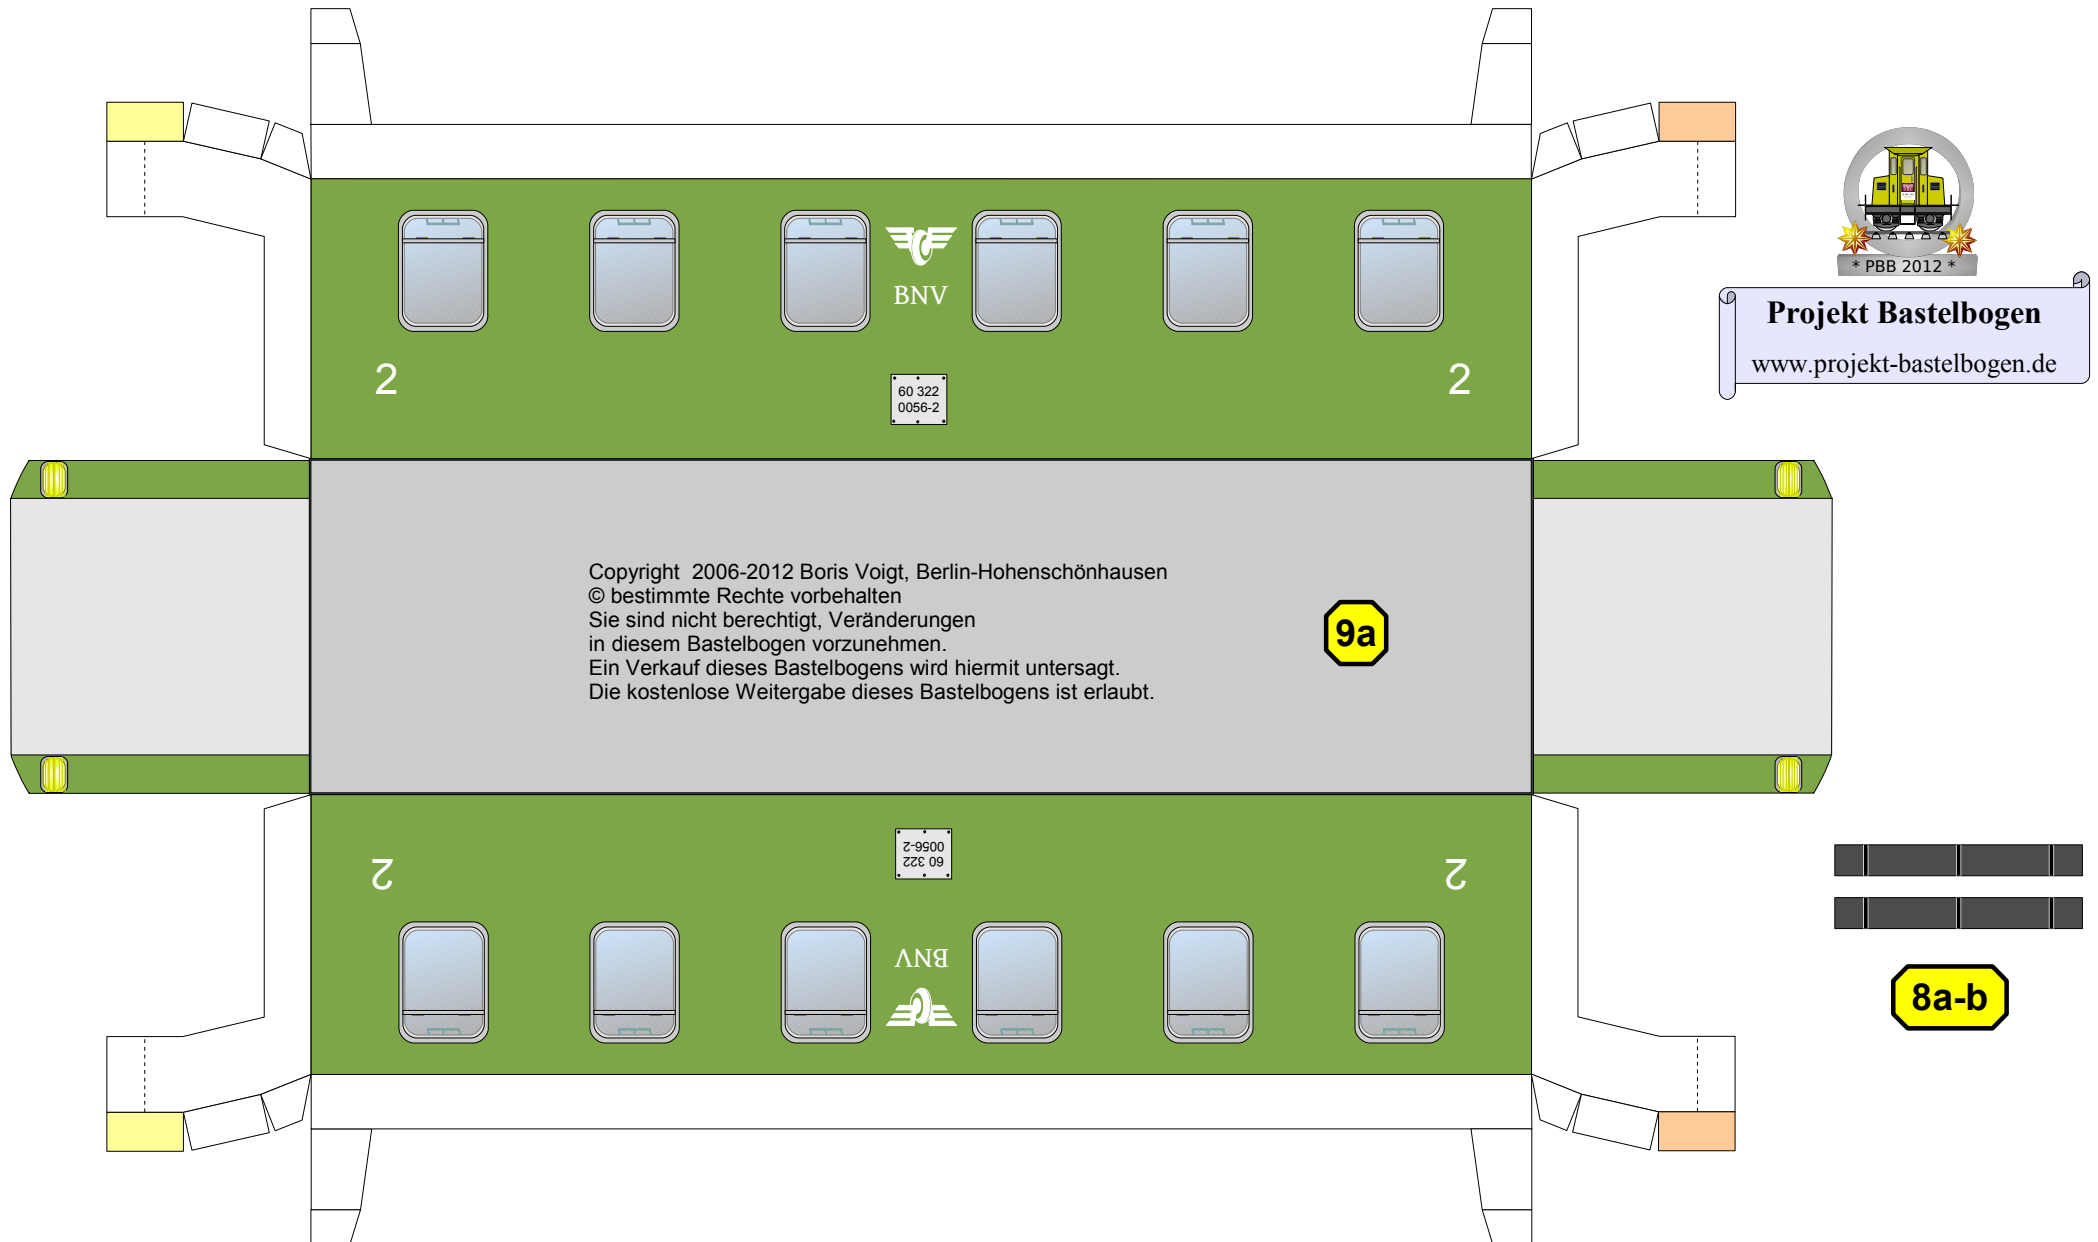

# Bastelbogen Nr. 521r

## langer Personenwagen

Schwierigkeit: S4, mittelschwer

langer Personenwagen

Stufen für die seitlichen Treppen

7a-h

langer Personenwagen

**Projekt Bastelbogen**

[www.projekt-bastelbogen.de](http://www.projekt-bastelbogen.de)