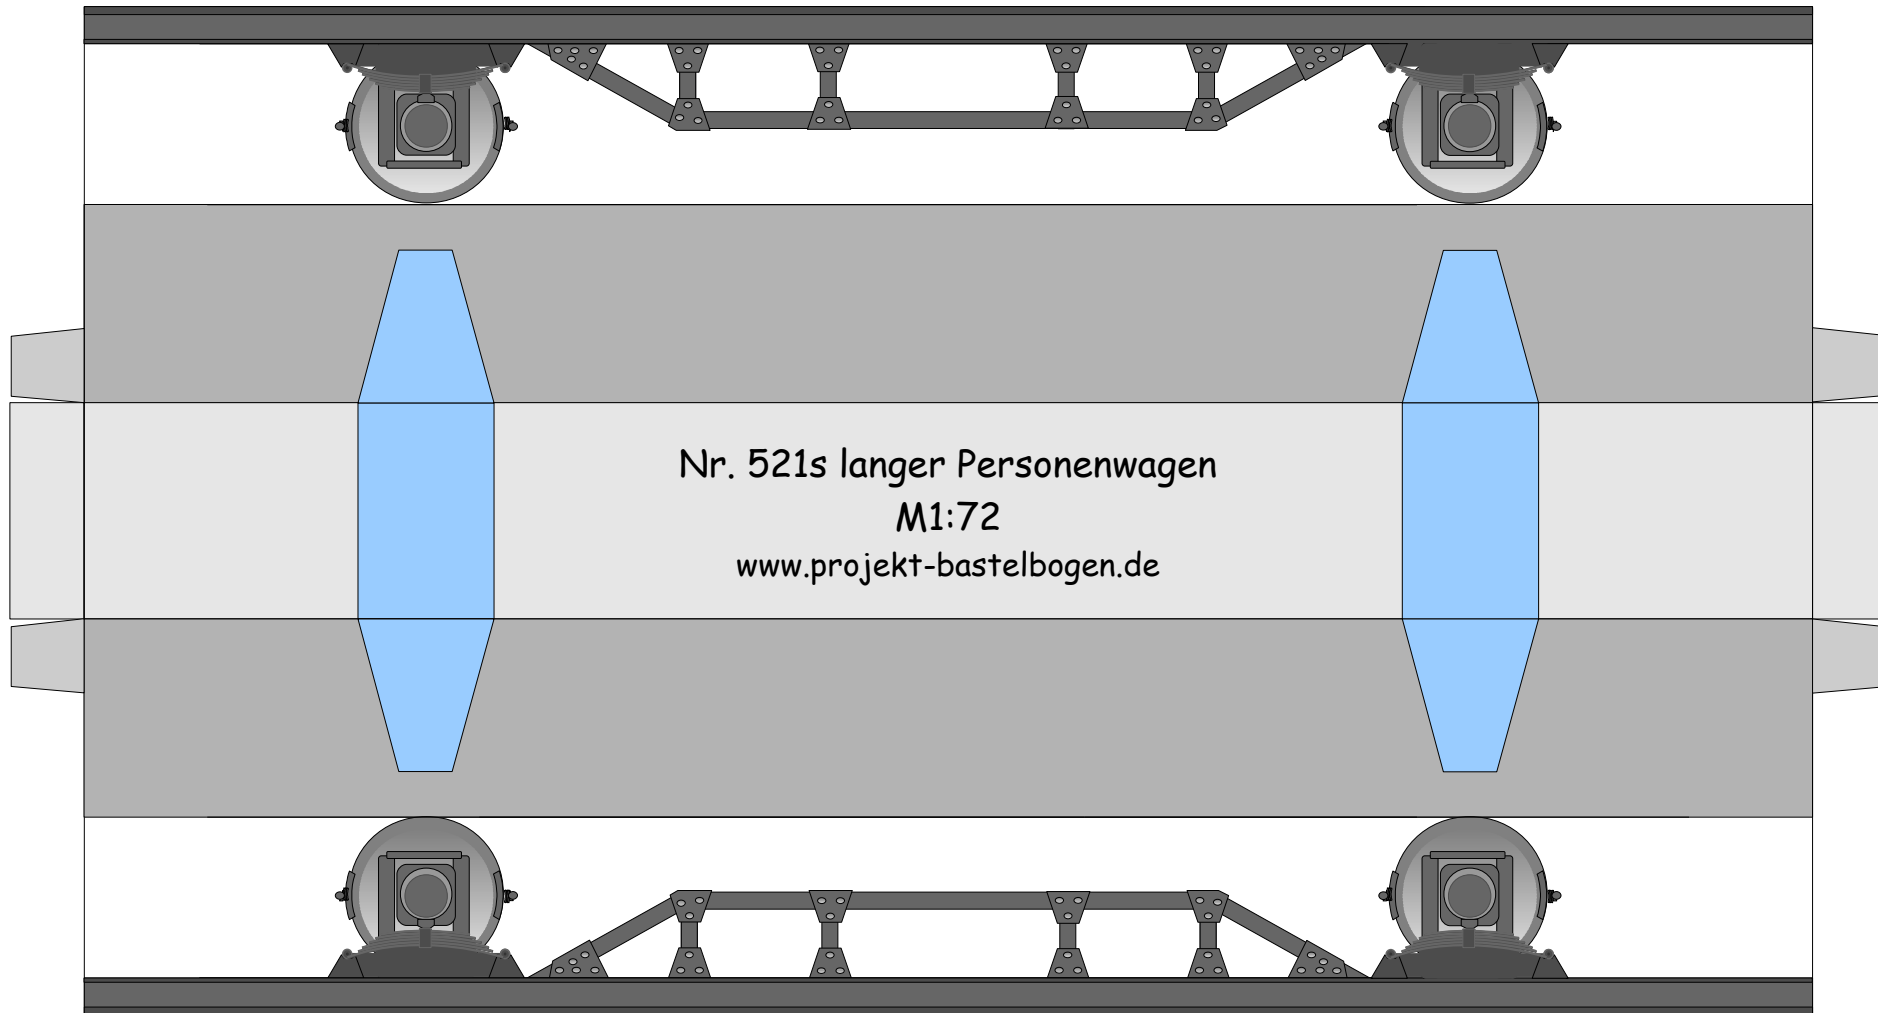

Bastelbogen Nr. 521s

Langer Personenwagen

Schwierigkeit: S5, schwer

Seite 1

Länge x Breite : 25,4 cm x 5,2 cm

Höhe : 7,4 cm

Maßstab : 1 : 72

Seiten : 6

Anzahl der Teile: 32

Bastelbogen Nr. 521s

langer Personenwagen

Bastelbogen Nr. 521s

langer Personenwagen

PBB 2014

Projekt Bastelbogen

www.projekt-bastelbogen.de

Bastelbogen Nr. 521s

langer Personenwagen

Bastelbogen Nr. 521s

langer Personenwagen