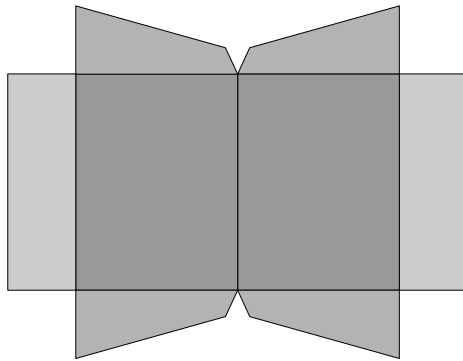

Bastelbogen Nr. 521s

Langer Personenwagen

Schwierigkeit: S5, schwer

Seite 1

Länge x Breite : 25,4 cm x 5,2 cm

Höhe : 7,4 cm

Maßstab : 1 : 72

Seiten : 6

Anzahl der Teile: 32

Bastelbogen Nr. 521s

langer Personenwagen

Bastelbogen Nr. 521s

langer Personenwagen

PBB 2014

Projekt Bastelbogen

www.projekt-bastelbogen.de