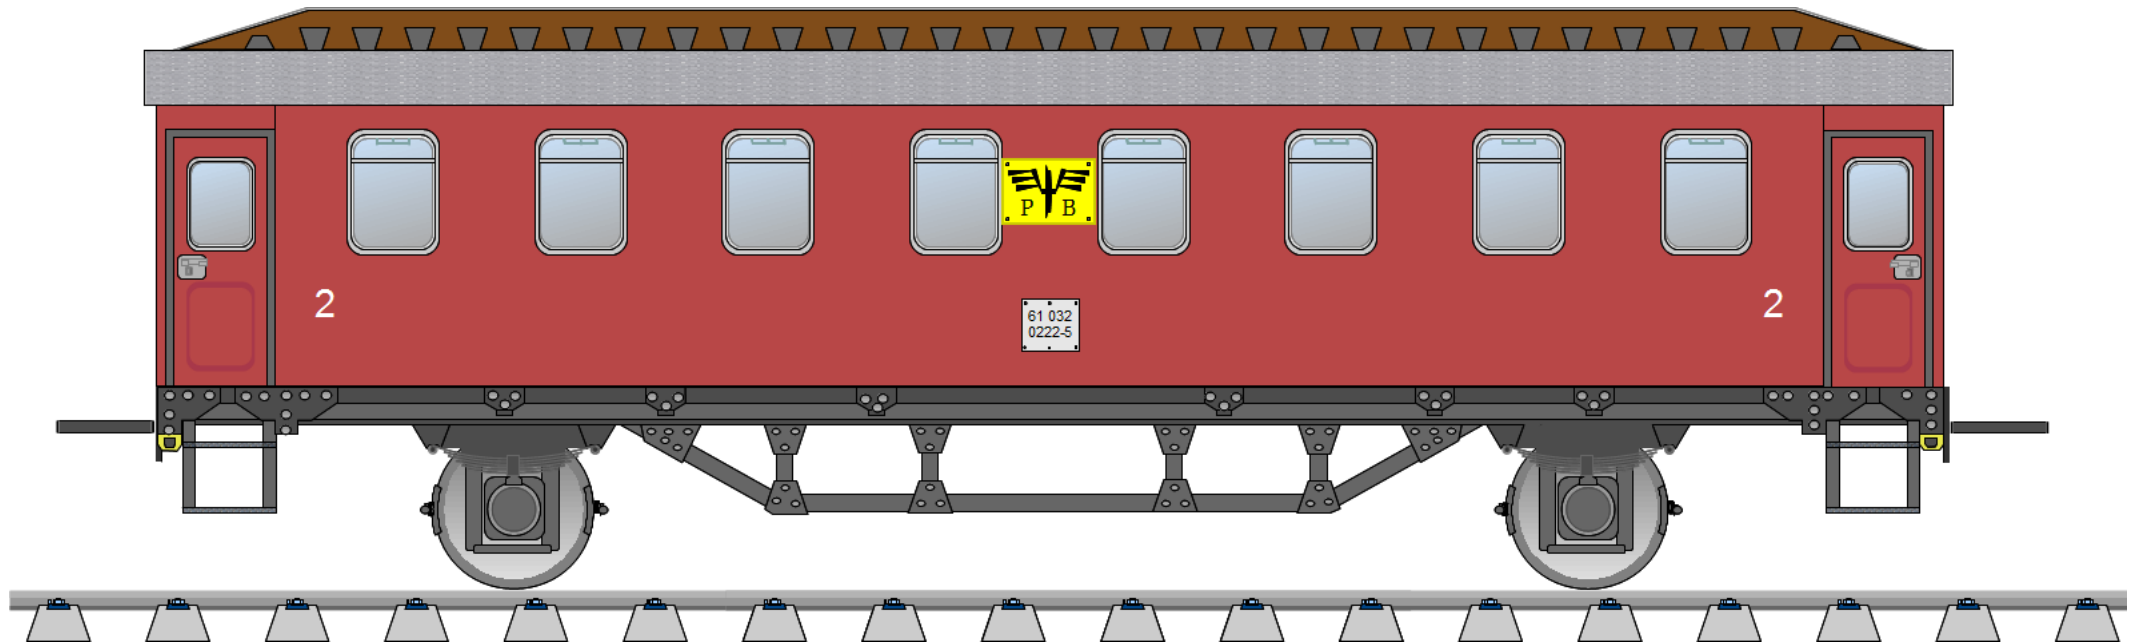

Bastelbogen Nr. 521s

Langer Personenwagen

Schwierigkeit: S5, schwer

Seite 1

Länge x Breite : 25,4 cm x 5,2 cm

Höhe : 7,4 cm

Maßstab : 1 : 72

Seiten : 6

Anzahl der Teile: 32

Bastelbogen Nr. 521s

langer Personenwagen

Bastelbogen Nr. 521s

langer Personenwagen

PBB 2014

Projekt Bastelbogen

www.projekt-bastelbogen.de

Bastelbogen Nr. 521s

langer Personenwagen

Bastelbogen Nr. 521s

langer Personenwagen