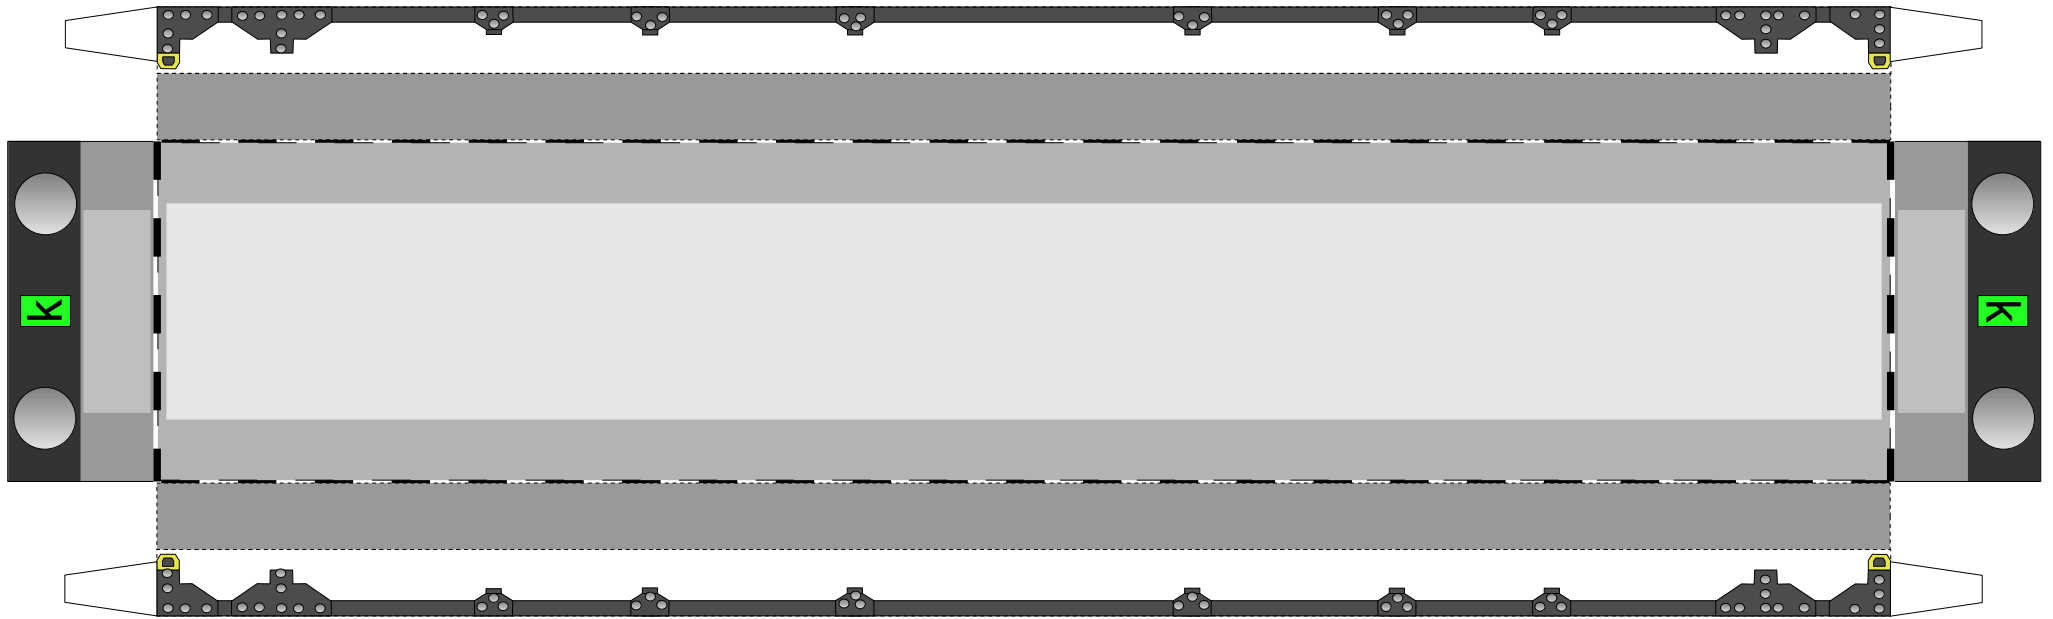

Bastelbogen Nr. 521s

Langer Personenwagen

Schwierigkeit: S5, schwer

Seite 1

Länge x Breite : 25,4 cm x 5,2 cm

Höhe : 7,4 cm

Maßstab : 1 : 72

Seiten : 6

Anzahl der Teile: 32

Bastelbogen Nr. 521s

langer Personenwagen

Bastelbogen Nr. 521s

langer Personenwagen

PBB 2014

Projekt Bastelbogen

www.projekt-bastelbogen.de