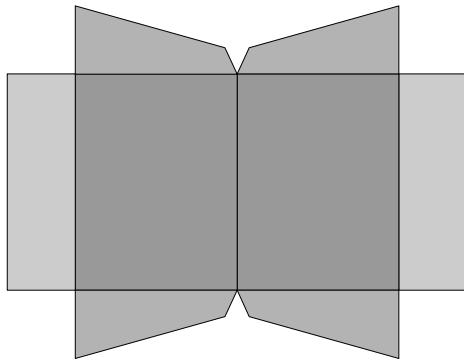

Bastelbogen Nr. 521s

Langer Personenwagen

Schwierigkeit: S5, schwer

Seite 1

Länge x Breite : 25,4 cm x 5,2 cm

Höhe : 7,4 cm

Maßstab : 1 : 72

Seiten : 6

Anzahl der Teile: 32

Bastelbogen Nr. 521s

langer Personenwagen

Bastelbogen Nr. 521s

langer Personenwagen

PBB 2014

Projekt Bastelbogen

www.projekt-bastelbogen.de