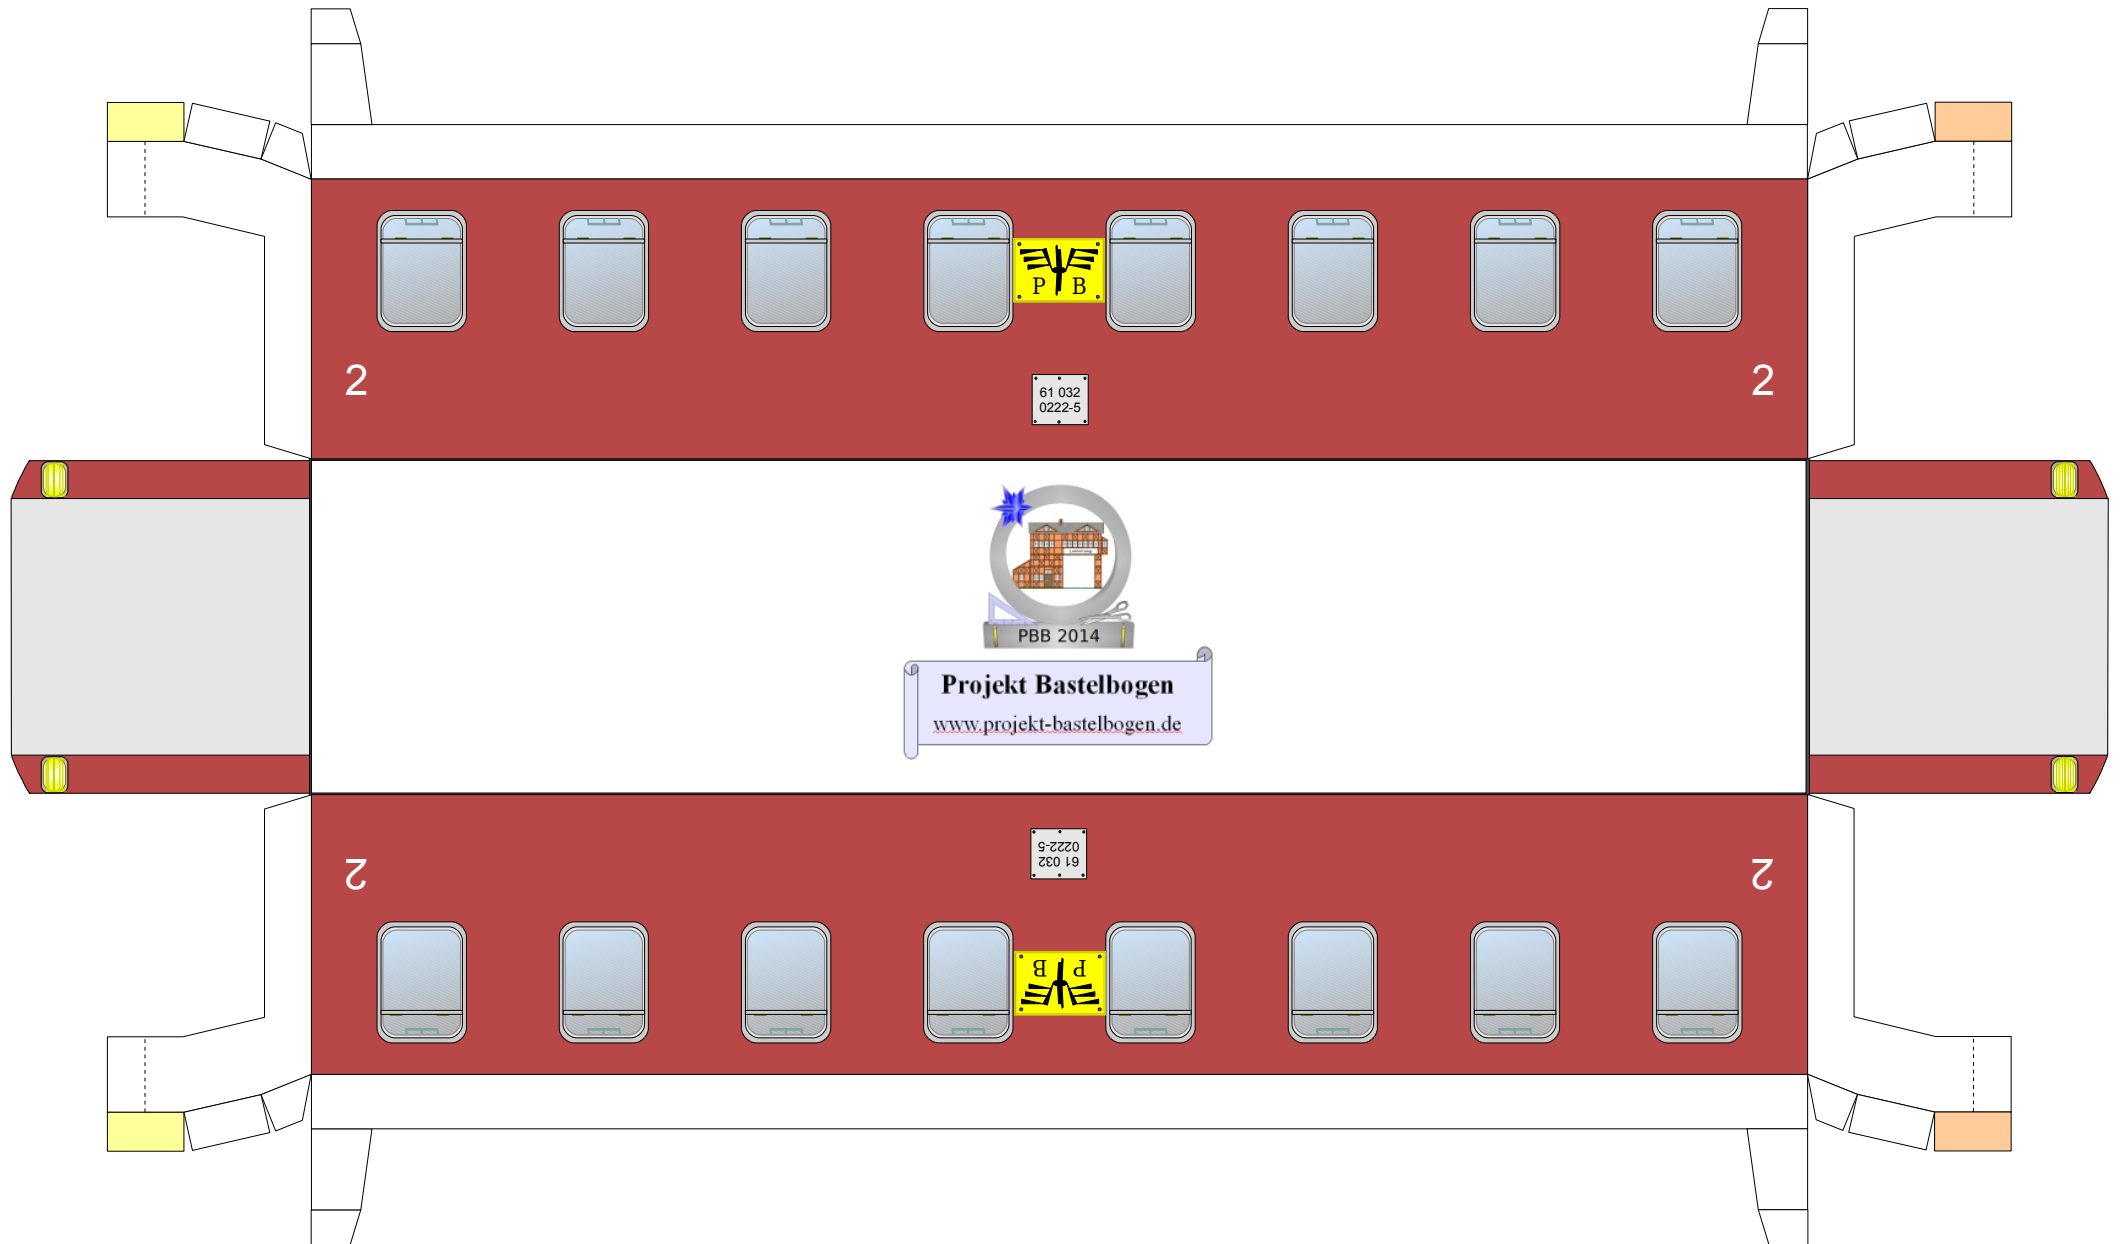

Bastelbogen Nr. 521s

Langer Personenwagen

Schwierigkeit: S5, schwer

Seite 1

Länge x Breite : 25,4 cm x 5,2 cm

Höhe : 7,4 cm

Maßstab : 1 : 72

Seiten : 6

Anzahl der Teile: 32

Bastelbogen Nr. 521s

langer Personenwagen

Bastelbogen Nr. 521s

langer Personenwagen

PBB 2014

Projekt Bastelbogen

www.projekt-bastelbogen.de

Bastelbogen Nr. 521s

langer Personenwagen

Bastelbogen Nr. 521s

langer Personenwagen