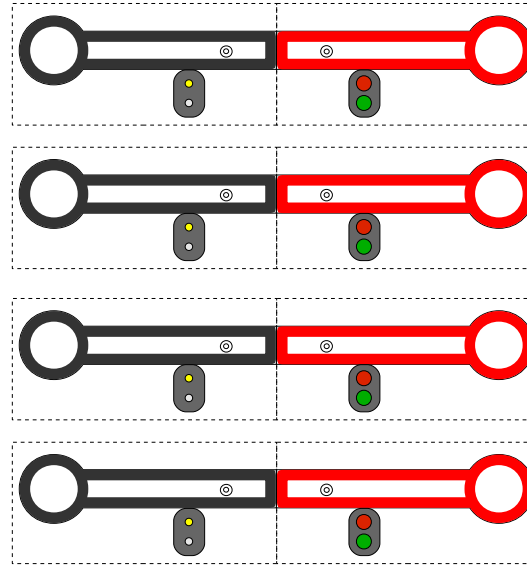

Bastelbogen Nr. 563b

Formhauptsignale (5x)

Schwierigkeit: S4, mittelschwer

M M M M M

Signalfügel für „Halt“ zeigendes Signal

Signalfügel für „Fahrt frei“ zeigendes Signal

Copyright 2006-2013 Boris Voigt, Berlin-Hohenschönhausen
 © bestimmte Rechte vorbehalten
 Sie sind nicht berechtigt, Veränderungen in diesem Bastelbogen vorzunehmen.
 Ein Verkauf dieses Bastelbogens wird hiermit untersagt.
 Die kostenlose Weitergabe dieses Bastelbogens ist erlaubt.