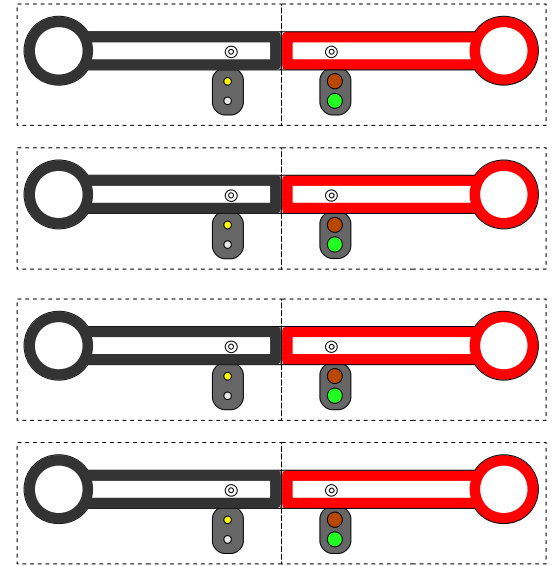

Bastelbogen Nr. 563b

Formhauptsignale (5x)

Schwierigkeit: S4, mittelschwer

M M M M M

Signalfügel für „Halt“ zeigendes Signal

Signalfügel für „Fahrt frei“ zeigendes Signal

Copyright 2006-2013 Boris Voigt, Berlin-Hohenschönhausen
 © bestimmte Rechte vorbehalten
 Sie sind nicht berechtigt, Veränderungen in diesem Bastelbogen vorzunehmen.
 Ein Verkauf dieses Bastelbogens wird hiermit untersagt.
 Die kostenlose Weitergabe dieses Bastelbogens ist erlaubt.