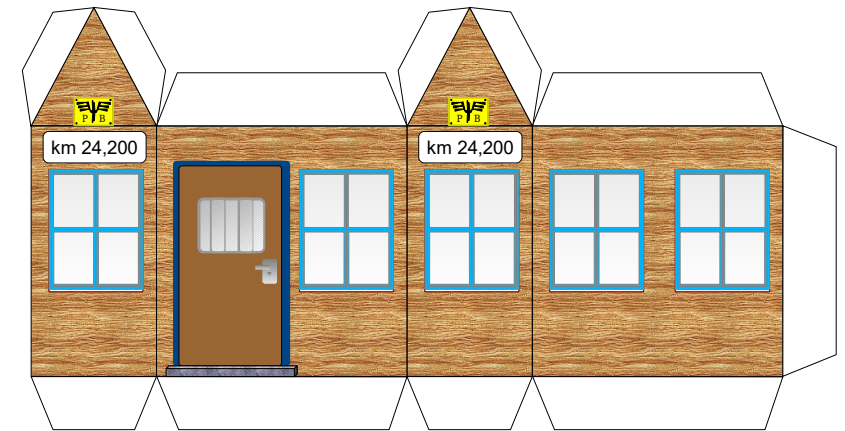

Bastelbogen Nr. 782f

H0 - Streckenhaus

Schwierigkeit: S2, leicht

Länge x Breite: 4 cm x 2 cm
Höhe : 5 cm

Maßstab M1:87

Projekt Bastelbogen

www.projekt-bastelbogen.de