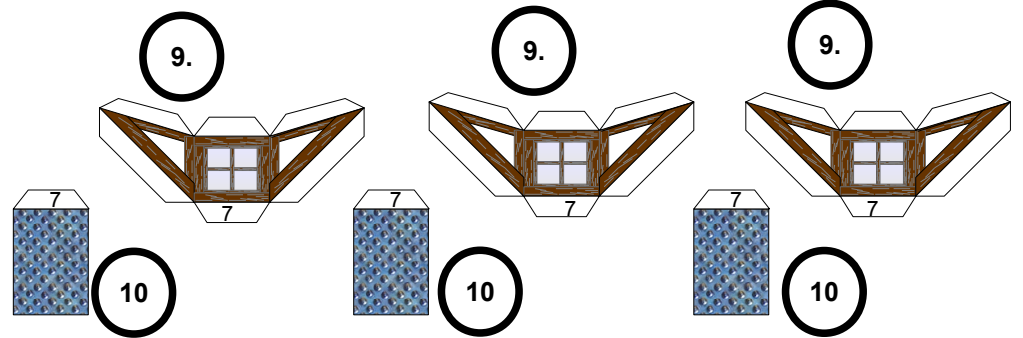

Bastelbogen 605c

Kleine Färberei

Copyright 2006-2008 Boris Voigt, Berlin-Hohenschönhausen
© bestimmte Rechte vorbehalten
Sie sind nicht berechtigt, Veränderungen in diesem Bastelbogen vorzunehmen.
Ein Verkauf dieses Bastelbogens wird hiermit untersagt.
Die kostenlose Weitergabe dieses Bastelbogens ist erlaubt.

Projekt Bastelbogen
www.projekt-bastelbogen.de