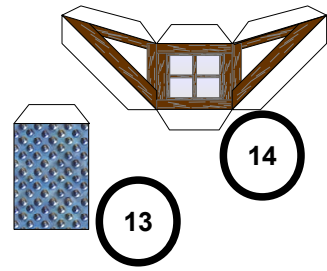

Bastelbogen 605c

Kleine Färberei

Copyright 2006-2008 Boris Voigt, Berlin-Hohenschönhausen
© bestimmte Rechte vorbehalten
Sie sind nicht berechtigt, Veränderungen in diesem Bastelbogen vorzunehmen.
Ein Verkauf dieses Bastelbogens wird hiermit untersagt.
Die kostenlose Weitergabe dieses Bastelbogens ist erlaubt.

Projekt Bastelbogen
www.projekt-bastelbogen.de