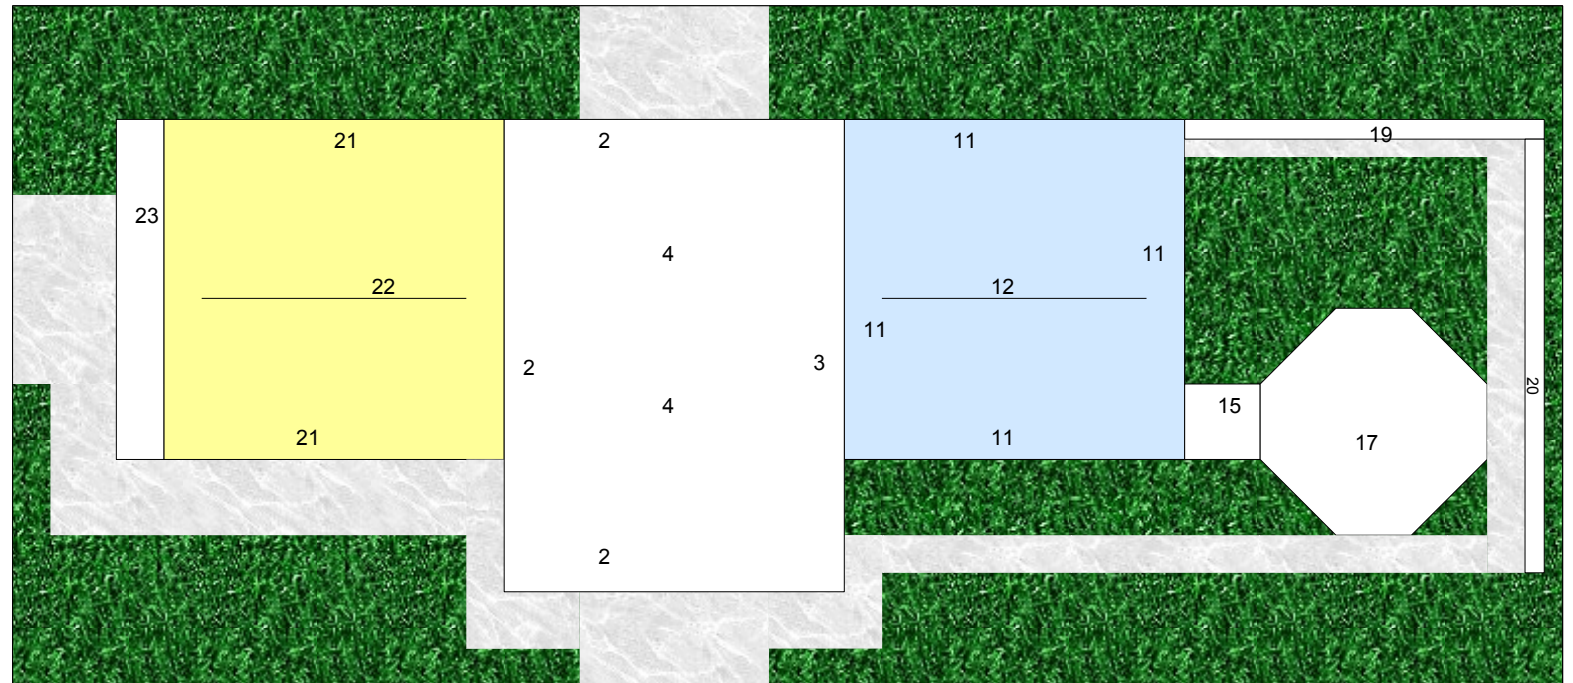

Bastelbogen 605c

Kleine Färberei M 1:100

Schwierigkeit: S4, mittelschwer

1 Grundplatte, Bitte auf eine stabile Unterlage aufkleben

PBB 2008

Projekt Bastelbogen

www.projekt-bastelbogen.de

Bastelbogen 605c