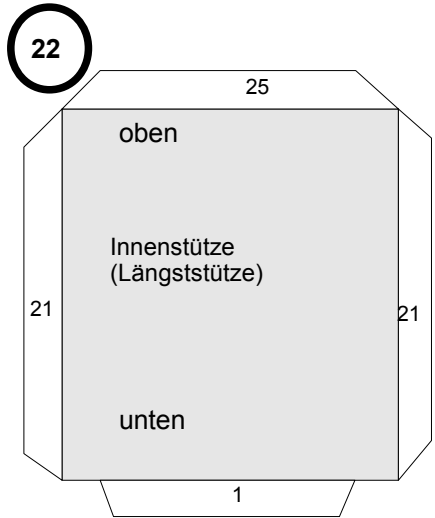

Projekt Bastelbogen
www.projekt-bastelbogen.de

Bastelbogen 605c

Kleine Färberei

Bastelbogen 605c

Kleine Färberei

Copyright 2006-2008 Boris Voigt, Berlin-Hohenschönhausen
 © bestimmte Rechte vorbehalten
 Sie sind nicht berechtigt, Veränderungen in
 diesem Bastelbogen vorzunehmen.
 Ein Verkauf dieses Bastelbogens wird hiermit untersagt.
 Die kostenlose Weitergabe dieses Bastelbogens ist erlaubt.