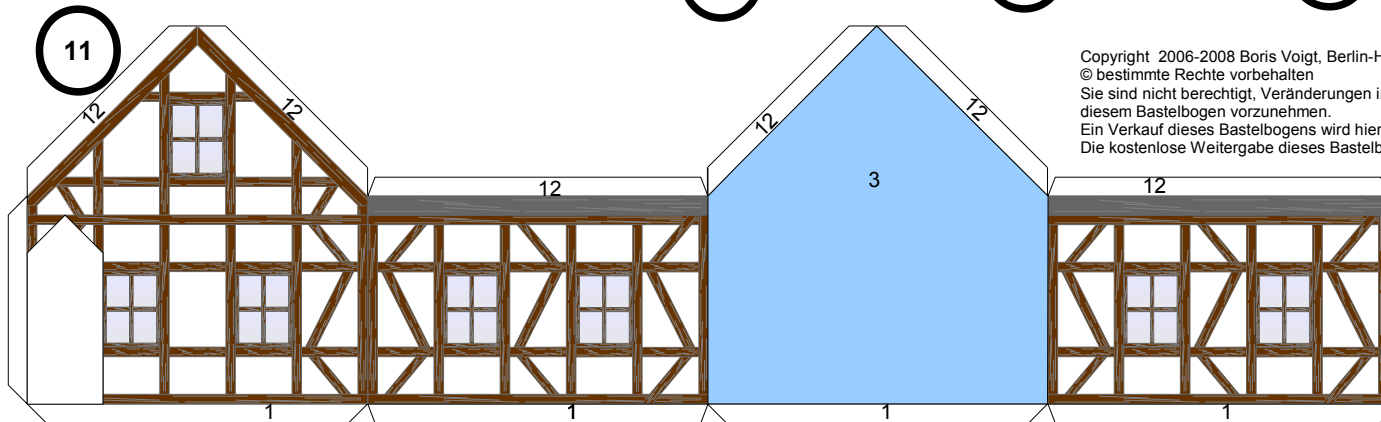

Bastelbogen 605c

Kleine Färberei

Copyright 2006-2008 Boris Voigt, Berlin-Hohenschönhausen
© bestimmte Rechte vorbehalten
Sie sind nicht berechtigt, Veränderungen in diesem Bastelbogen vorzunehmen.
Ein Verkauf dieses Bastelbogens wird hiermit untersagt.
Die kostenlose Weitergabe dieses Bastelbogens ist erlaubt.

Projekt Bastelbogen
www.projekt-bastelbogen.de