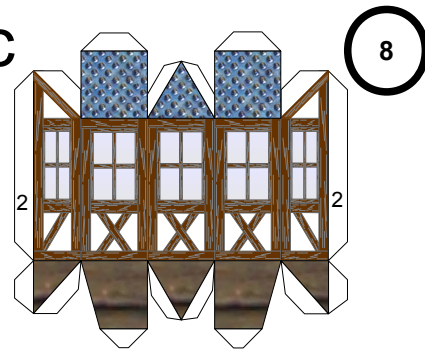

Bastelbogen 605c

Kleine Färberei

Copyright 2006-2008 Boris Voigt, Berlin-Hohenschönhausen
© bestimmte Rechte vorbehalten
Sie sind nicht berechtigt, Veränderungen in diesem Bastelbogen vorzunehmen.
Ein Verkauf dieses Bastelbogens wird hiermit untersagt.
Die kostenlose Weitergabe dieses Bastelbogens ist erlaubt.

Projekt Bastelbogen
www.projekt-bastelbogen.de