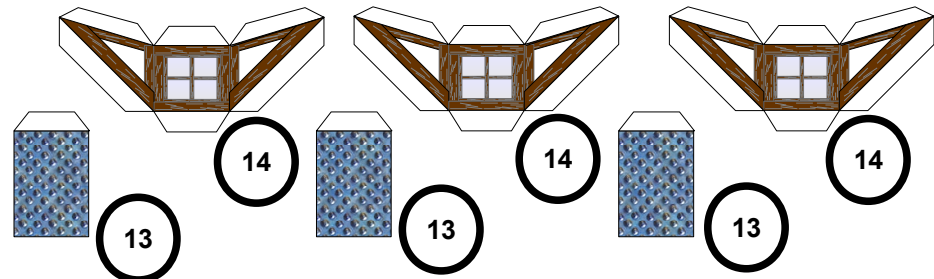

Bastelbogen 605c

Kleine Färberei

Copyright 2006-2008 Boris Voigt, Berlin-Hohenschönhausen
© bestimmte Rechte vorbehalten
Sie sind nicht berechtigt, Veränderungen in diesem Bastelbogen vorzunehmen.
Ein Verkauf dieses Bastelbogens wird hiermit untersagt.
Die kostenlose Weitergabe dieses Bastelbogens ist erlaubt.

Projekt Bastelbogen
www.projekt-bastelbogen.de