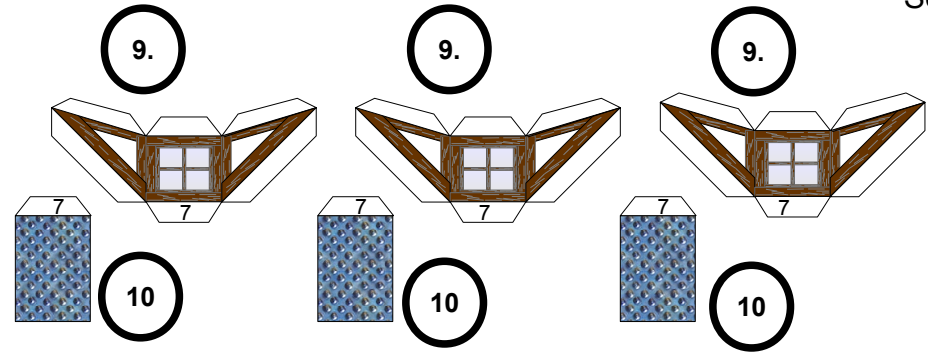

Bastelbogen 605c

Kleine Färberei

Copyright 2006-2008 Boris Voigt, Berlin-Hohenschönhausen
© bestimmte Rechte vorbehalten
Sie sind nicht berechtigt, Veränderungen in diesem Bastelbogen vorzunehmen.
Ein Verkauf dieses Bastelbogens wird hiermit untersagt.
Die kostenlose Weitergabe dieses Bastelbogens ist erlaubt.

Projekt Bastelbogen
www.projekt-bastelbogen.de