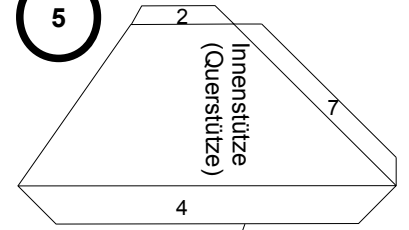

Bastelbogen 605c

Kleine Färberei

PBB 2008

Projekt Bastelbogen

www.projekt-bastelbogen.de

3

2

7

Seite 2

5

4

6

Copyright 2006-2008 Boris Voigt, Berlin-Hohenschönhausen
© bestimmte Rechte vorbehalten
Sie sind nicht berechtigt, Veränderungen in
diesem Bastelbogen vorzunehmen.
Ein Verkauf dieses Bastelbogens wird hiermit untersagt.
Die kostenlose Weitergabe dieses Bastelbogens ist erlaubt.