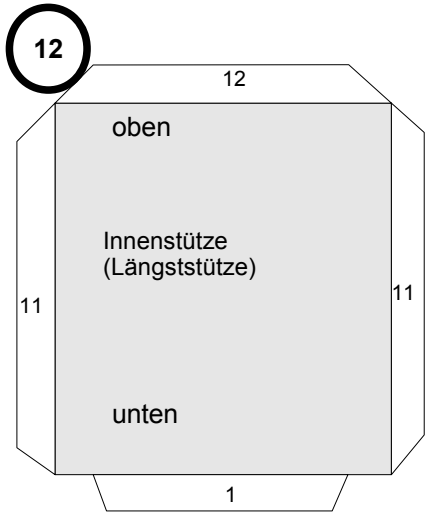

Bastelbogen 605c

Kleine Färberei

Copyright 2006-2008 Boris Voigt, Berlin-Hohenschönhausen
© bestimmte Rechte vorbehalten
Sie sind nicht berechtigt, Veränderungen in diesem Bastelbogen vorzunehmen.
Ein Verkauf dieses Bastelbogens wird hiermit untersagt.
Die kostenlose Weitergabe dieses Bastelbogens ist erlaubt.

Projekt Bastelbogen
www.projekt-bastelbogen.de