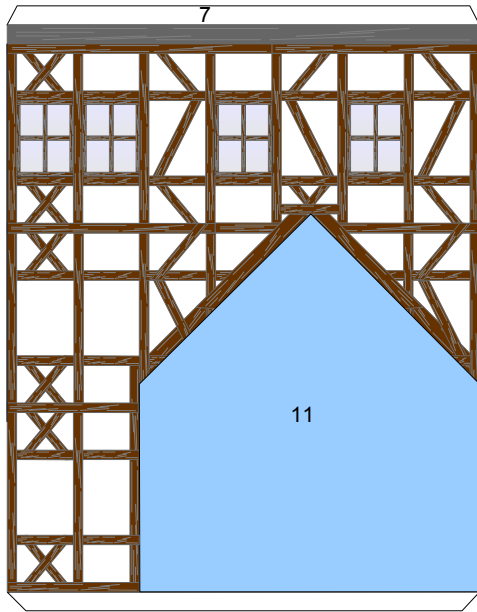

Bastelbogen 605c

Kleine Färberei

PBB 2008

Projekt Bastelbogen

www.projekt-bastelbogen.de

3