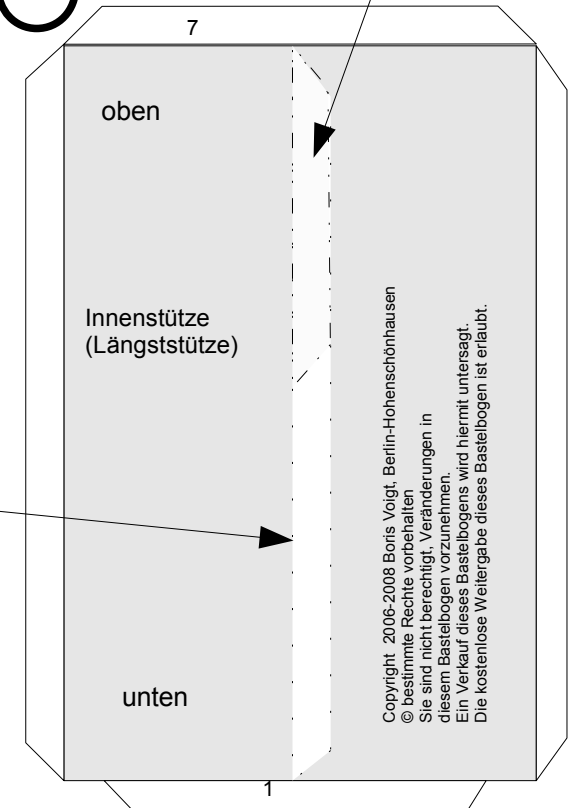

Bastelbogen 605c

Kleine Färberei

PBB 2008

Projekt Bastelbogen

www.projekt-bastelbogen.de

3

2

7

Seite 2

5

4

6

Copyright 2006-2008 Boris Voigt, Berlin-Hohenschönhausen
© bestimmte Rechte vorbehalten
Sie sind nicht berechtigt, Veränderungen in
diesem Bastelbogen vorzunehmen.
Ein Verkauf dieses Bastelbogens wird hiermit untersagt.
Die kostenlose Weitergabe dieses Bastelbogens ist erlaubt.