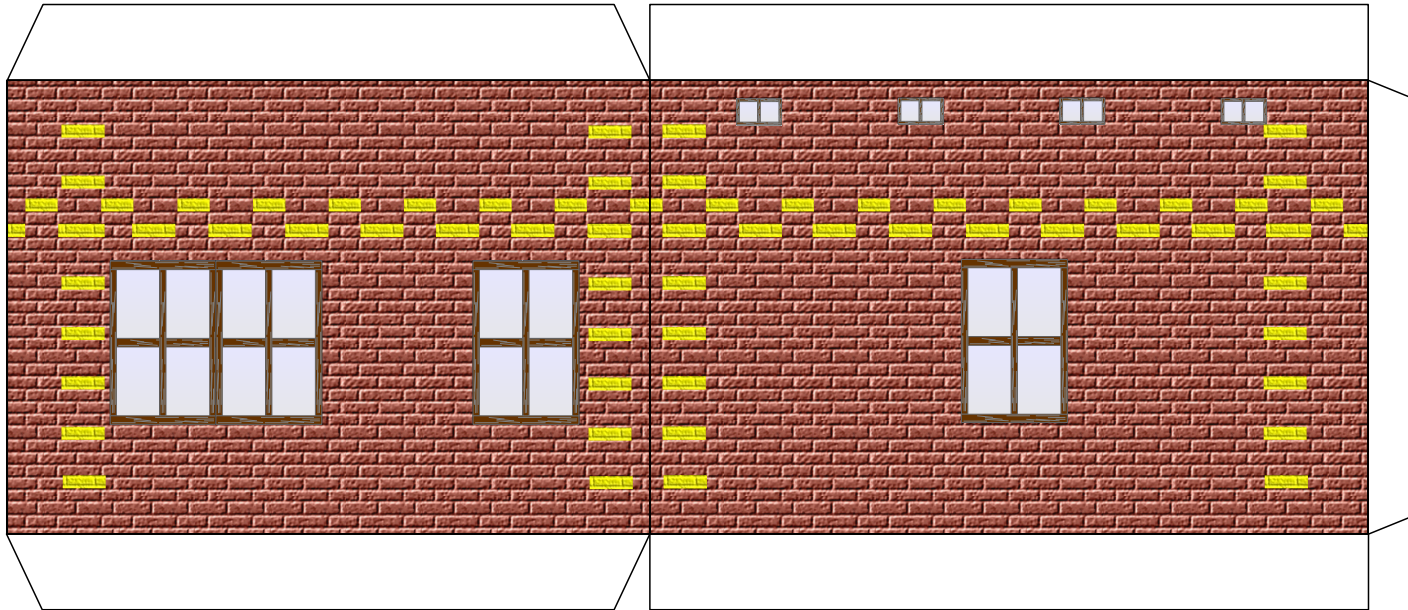

Bastelbogen Nr. 701d Landhaus

Version 2.2

Seite 2