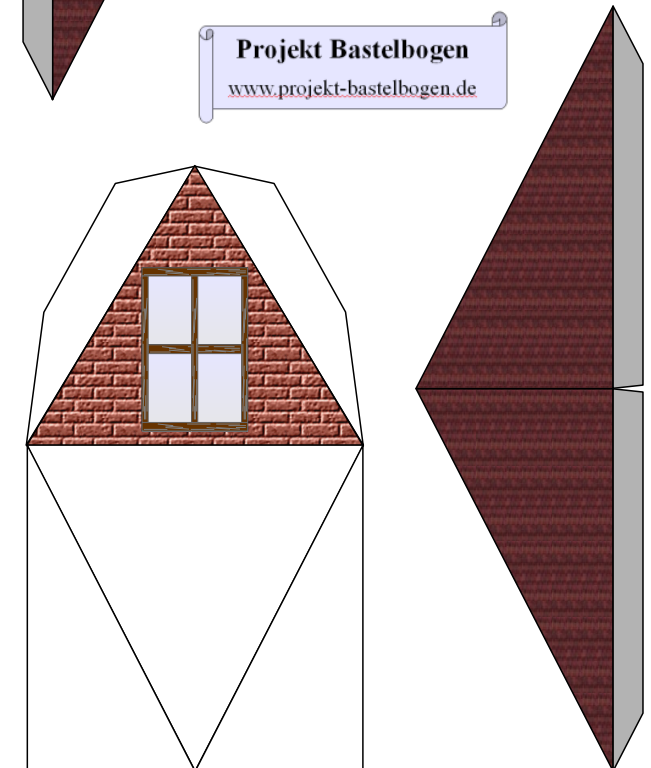

Copyright 2006-2017 Boris Voigt, Berlin-Hohenschönhausen © bestimmte Rechte vorbehalten
Sie sind nicht berechtigt, Veränderungen in diesem Bastelbogen vorzunehmen.
Ein Verkauf dieses Bastelbogens wird hiermit untersagt. Die kostenlose Weitergabe dieses Bastelbogens ist erlaubt.

Projekt Bastelbogen
www.projekt-bastelbogen.de