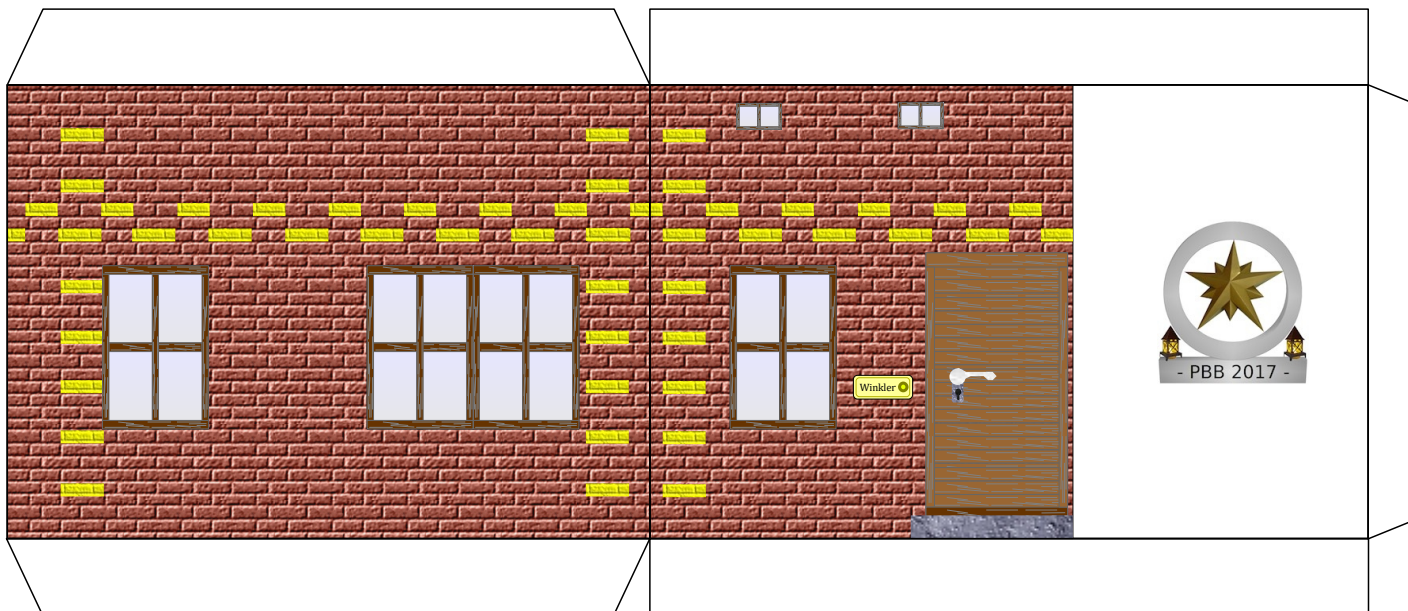

Copyright 2006-2017 Boris Voigt, Berlin-Hohenschönhausen © bestimmte Rechte vorbehalten
Sie sind nicht berechtigt, Veränderungen in diesem Bastelbogen vorzunehmen.
Ein Verkauf dieses Bastelbogens wird hiermit untersagt. Die kostenlose Weitergabe dieses Bastelbogens ist erlaubt.

Projekt Bastelbogen
www.projekt-bastelbogen.de