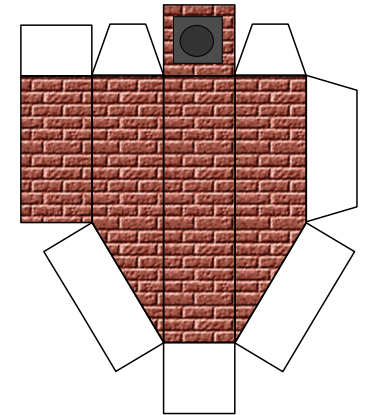

Bastelbogen Nr. 701d

Landhaus

Version 2.2

Seite 1

Schwierigkeit: S4, mittelschwer

Länge x Breite: 15,7 cm x 11,1 cm
Höhe : 15 cm

Maßstab M1:72

Bastelbogen Nr. 701d Landhaus

Projekt Bastelbogen
www.projekt-bastelbogen.de

Bastelbogen Nr. 701d

Landhaus

Version 2.2

Seite 3

Copyright 2006-2017 Boris Voigt, Berlin-Hohenschönhausen © bestimmte Rechte vorbehalten
Sie sind nicht berechtigt, Veränderungen in diesem Bastelbogen vorzunehmen.
Ein Verkauf dieses Bastelbogens wird hiermit untersagt. Die kostenlose Weitergabe dieses Bastelbogens ist erlaubt.