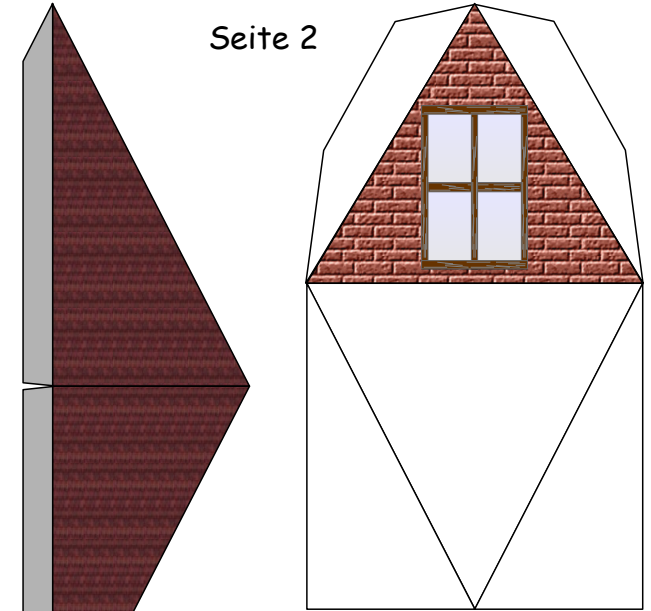

Bastelbogen Nr. 701d Landhaus

Version 2.2

Seite 2