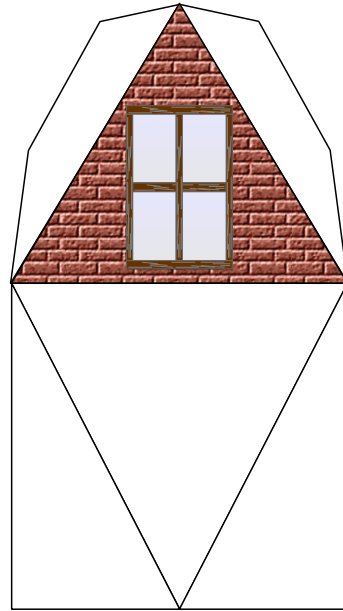

Bastelbogen Nr. 701d

Landhaus

Version 2.2