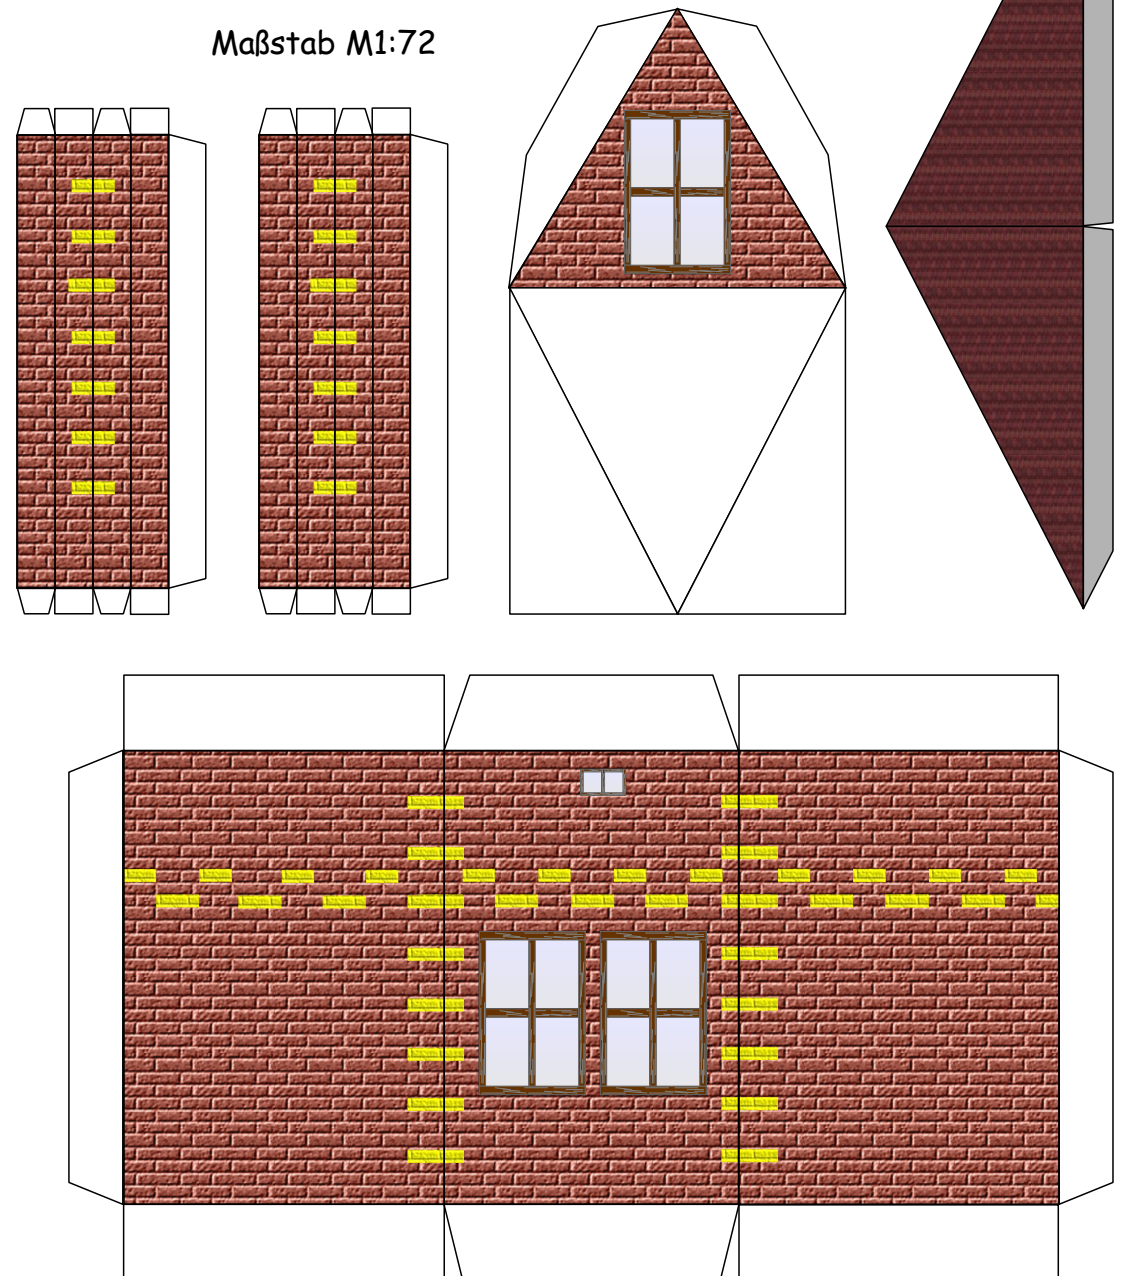

Bastelbogen Nr. 701d

Landhaus

Version 2.2

Seite 1

Schwierigkeit: S4, mittelschwer

Länge x Breite: 15,7 cm x 11,1 cm
Höhe : 15 cm

Maßstab M1:72

Bastelbogen Nr. 701d Landhaus