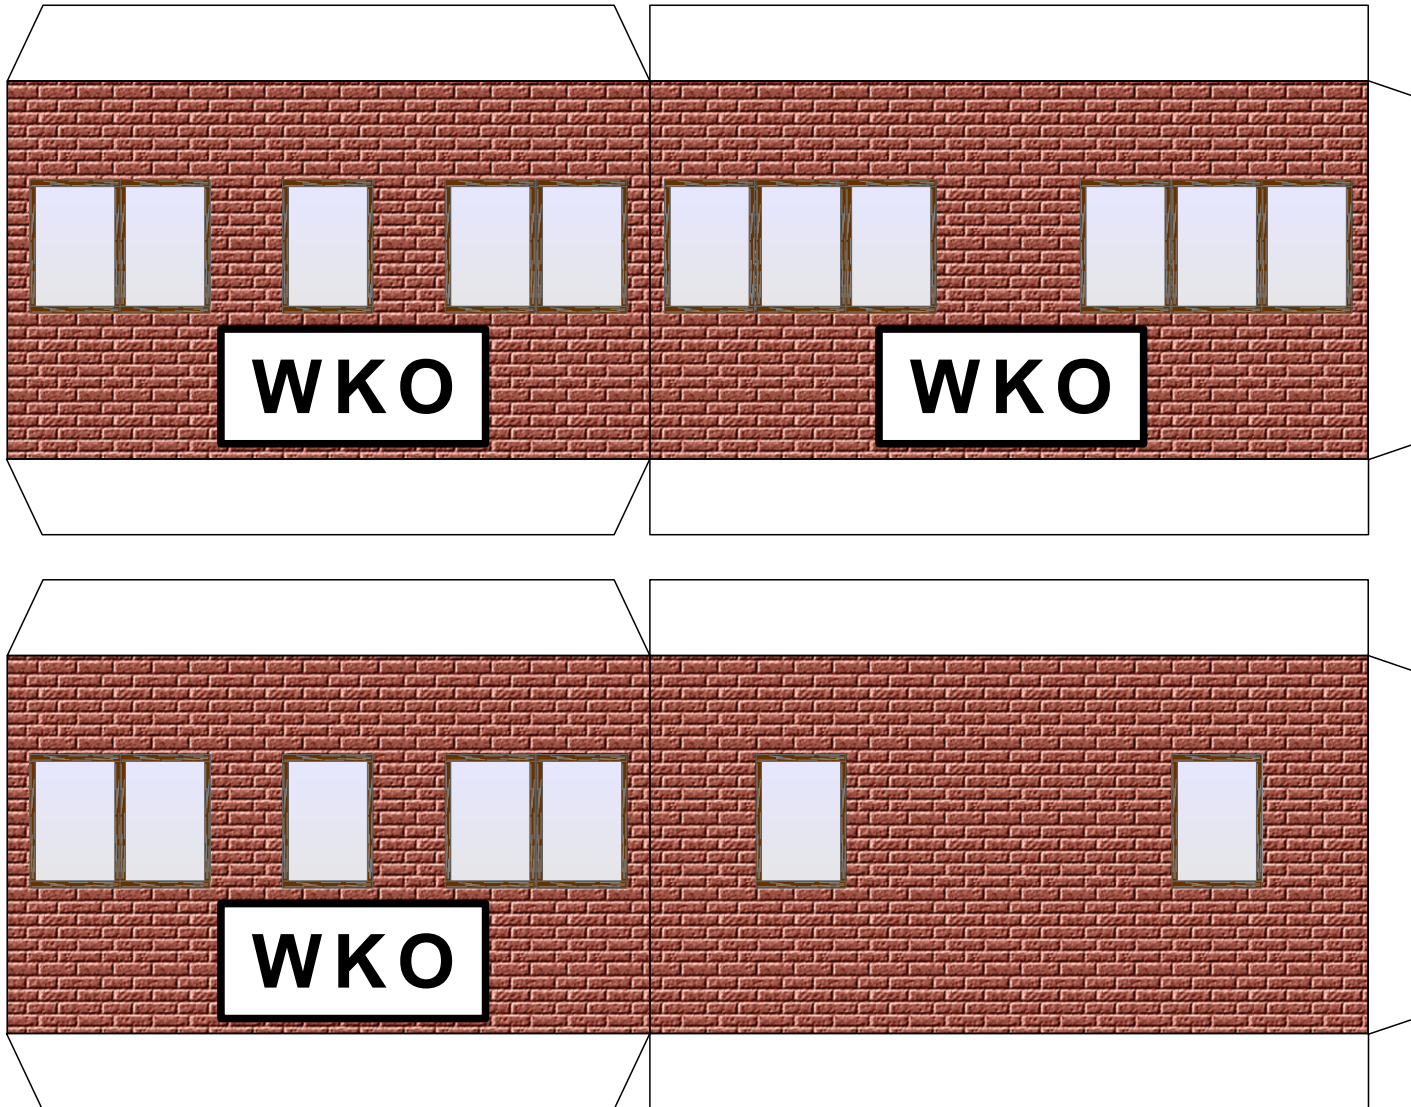

Stellwerk WKO

- PBB 2017 -

Projekt Bastelbogen

www.projekt-bastelbogen.de