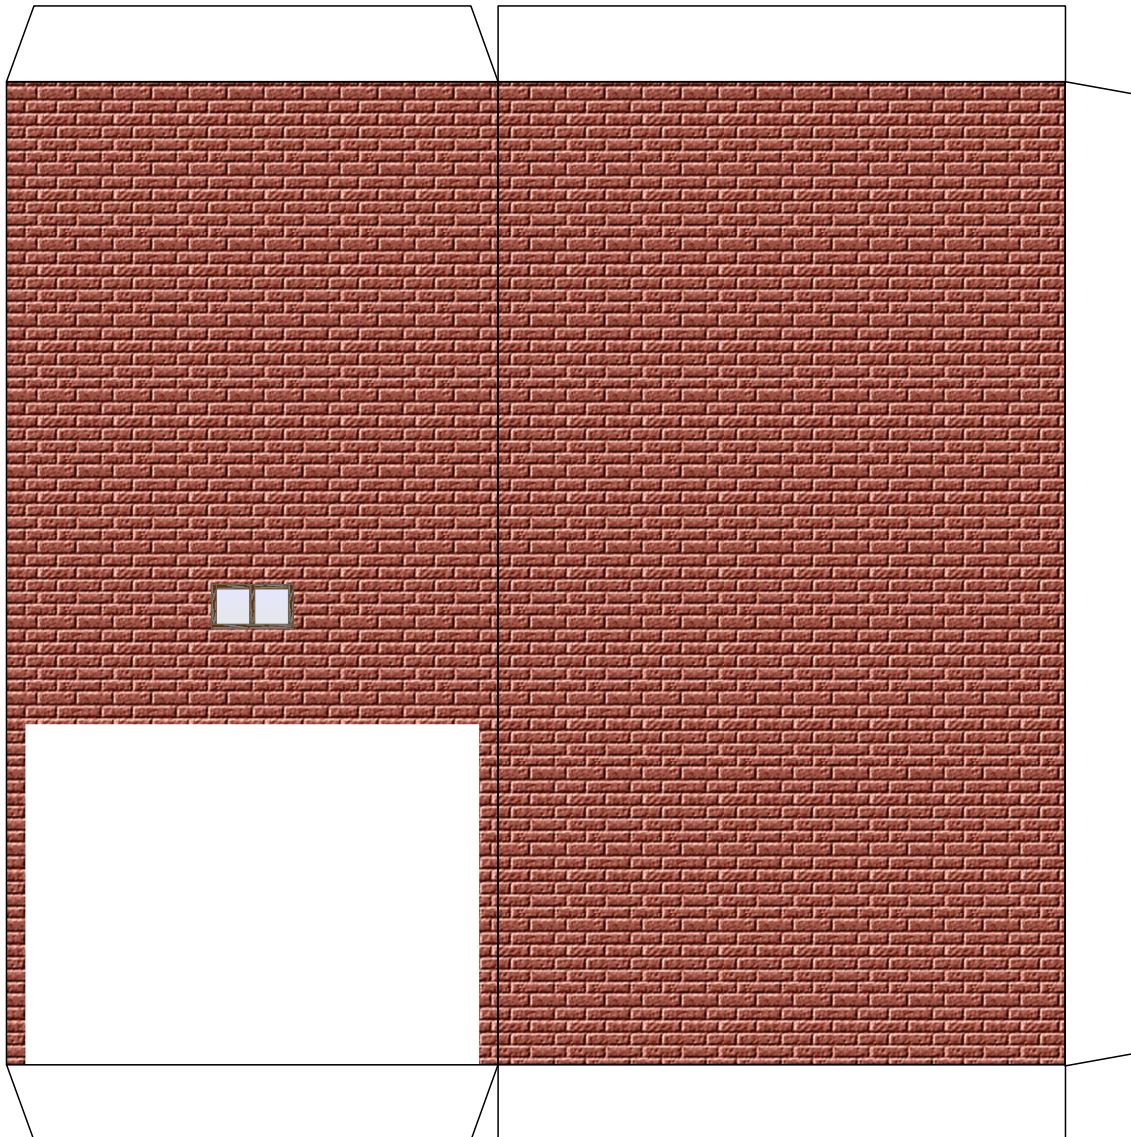

Copyright 2006-2017 Boris Voigt, Berlin-Hohenschönhausen

© bestimmte Rechte vorbehalten

Sie sind nicht berechtigt, Veränderungen in diesem Bastelbogen vorzunehmen.

Ein Verkauf dieses Bastelbogens wird hiermit untersagt.

Die kostenlose Weitergabe dieses Bastelbogens ist erlaubt.