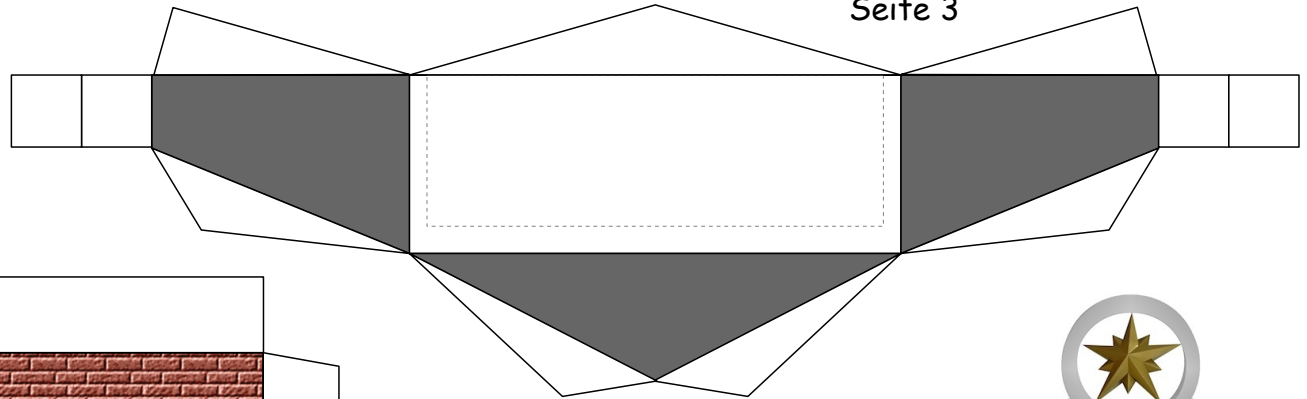

Bastelbogen Nr. 781b

Stellwerk WKO

Seite 3

Projekt Bastelbogen
www.projekt-bastelbogen.de