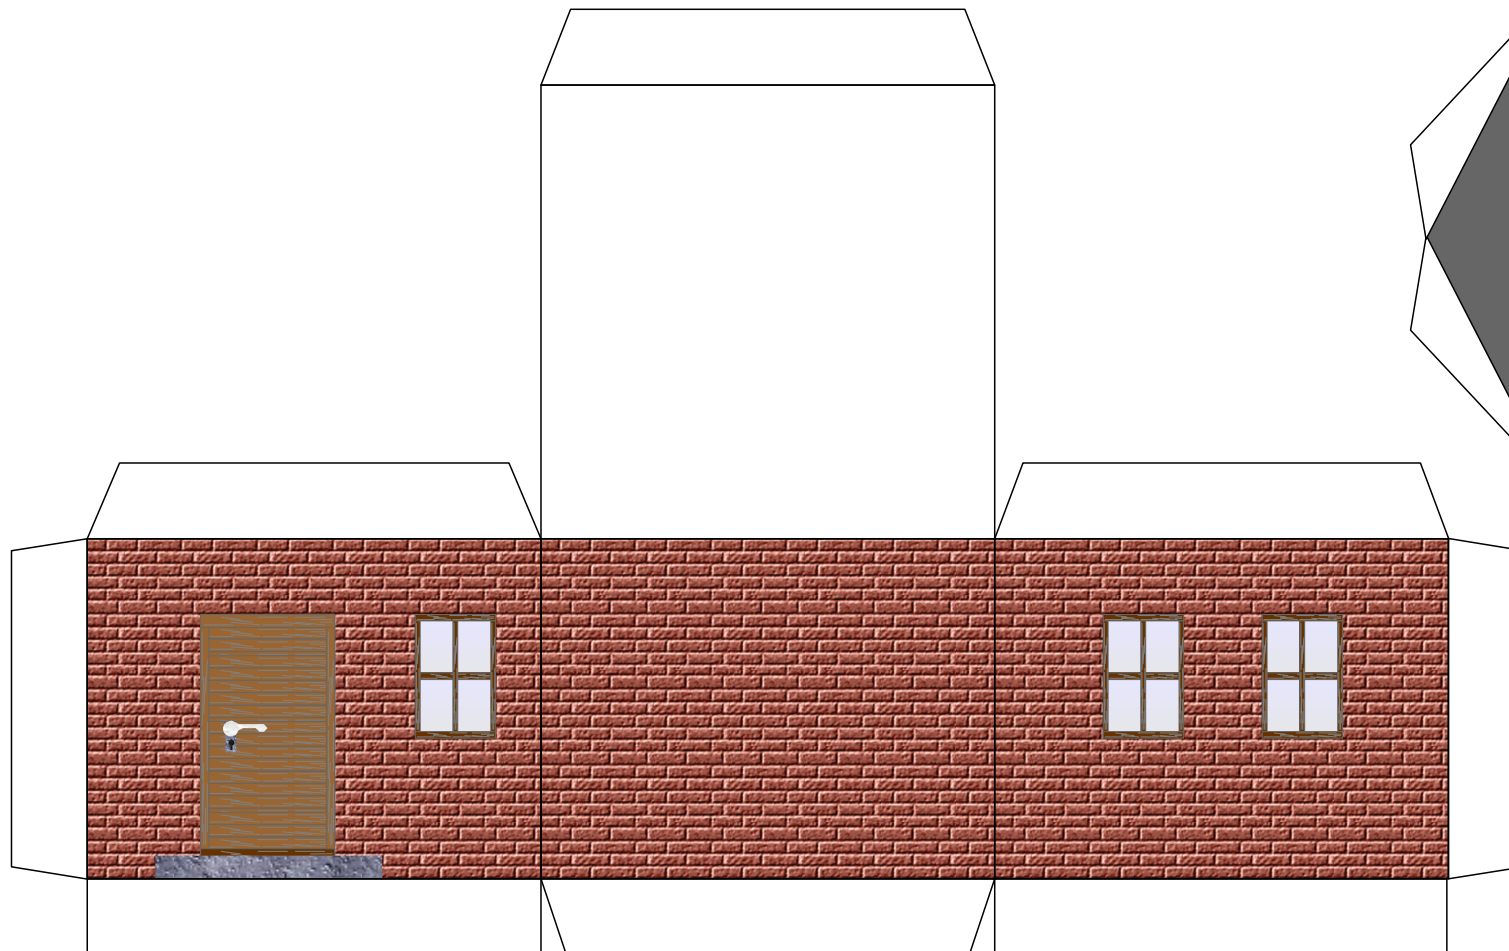

Bastelbogen Nr. 781b

Stellwerk WKO

Seite 4