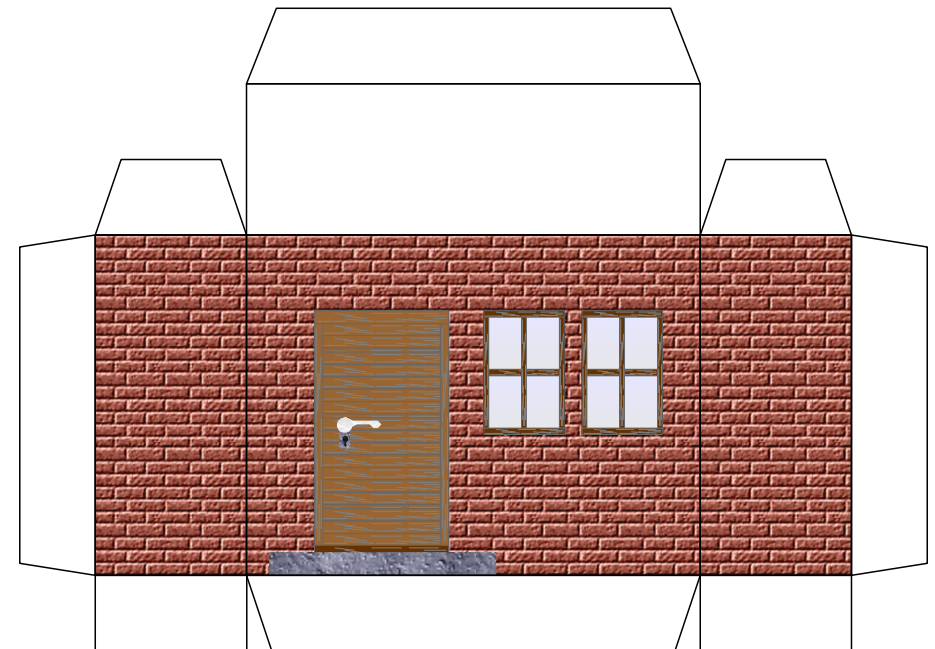

Bastelbogen Nr. 781b

Stellwerk WKO

Seite 1

Länge x Breite : 16,5 cm x 9,4 cm

Höhe : 19,5 cm

Maßstab M1:72

Schwierigkeit: S4, mittelschwer

Projekt Bastelbogen
www.projekt-bastelbogen.de

Bastelbogen Nr. 781b

Stellwerk WKO

Seite 2

Bastelbogen Nr. 781b

Stellwerk WKO

Seite 3

Projekt Bastelbogen
www.projekt-bastelbogen.de

Copyright 2006-2017 Boris Voigt, Berlin-Hohenschönhausen