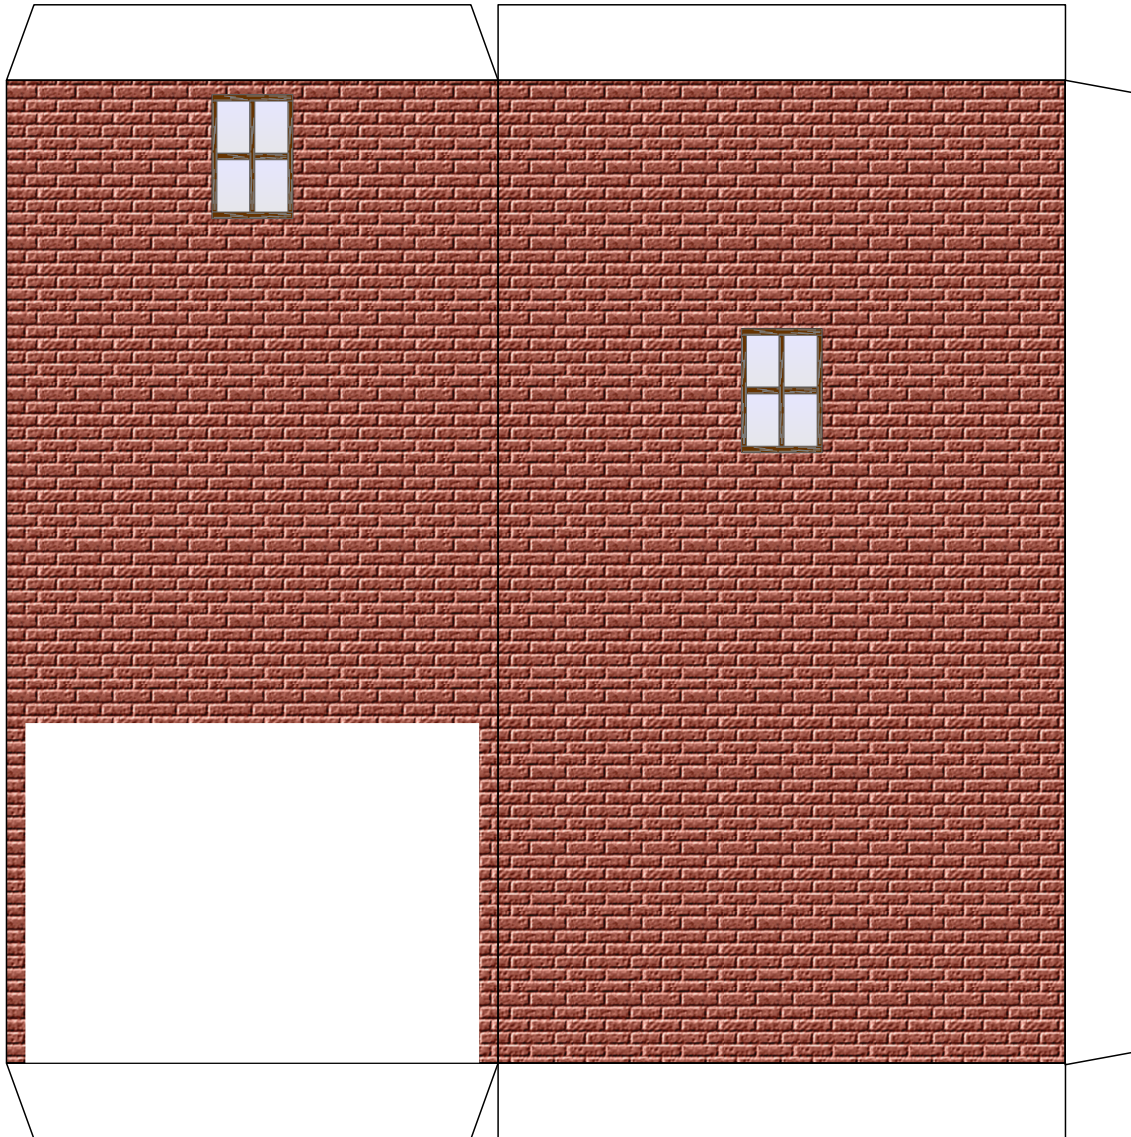

Bastelbogen Nr. 781b

Stellwerk WKO

Seite 2