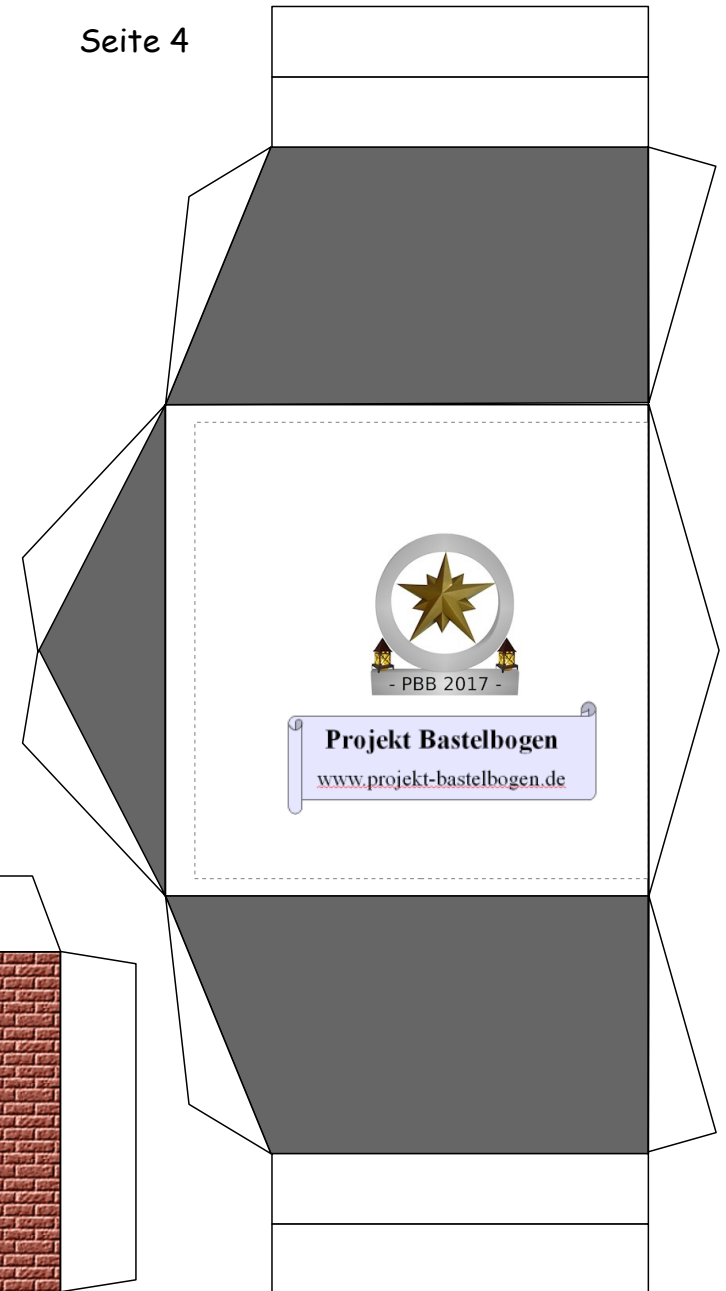

Bastelbogen Nr. 781b

Stellwerk WKO

Seite 4