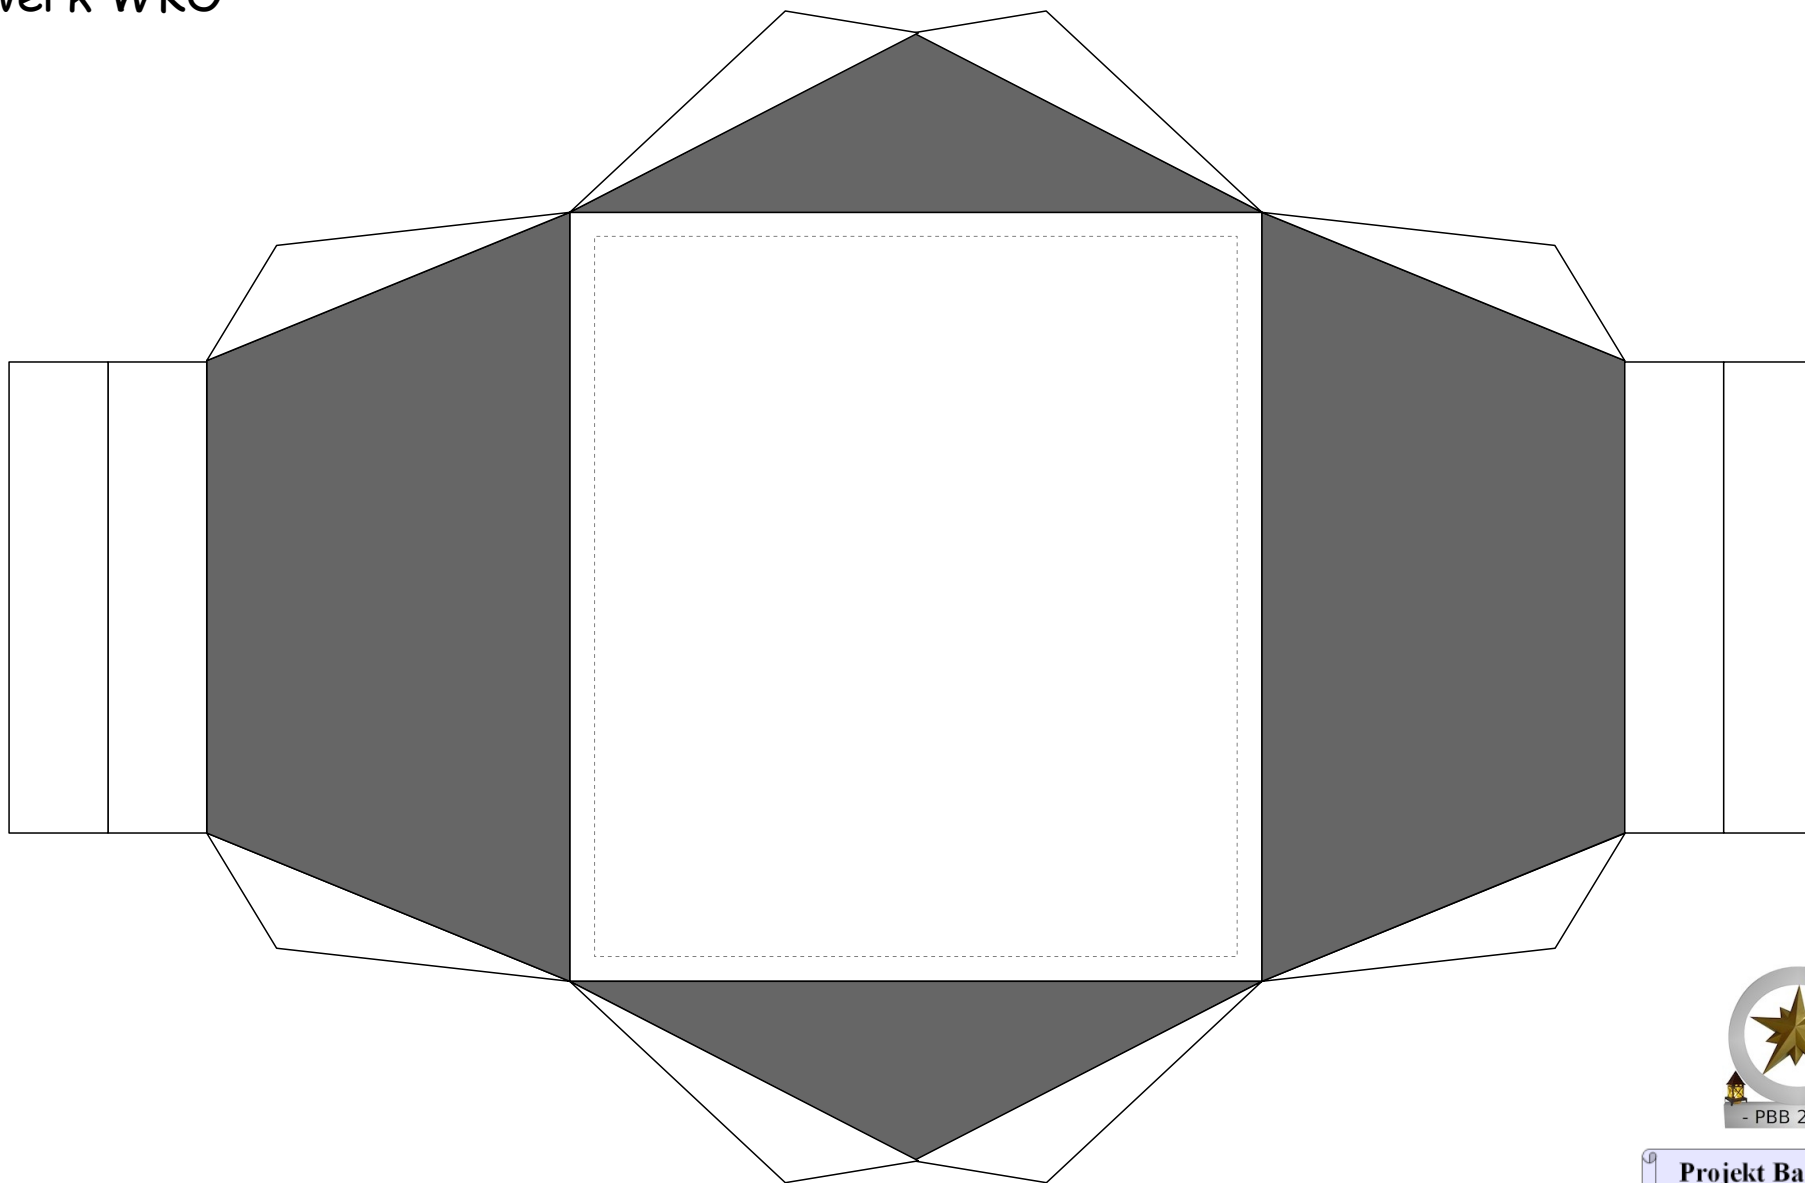

Stellwerk WKO

Projekt Bastelbogen
www.projekt-bastelbogen.de