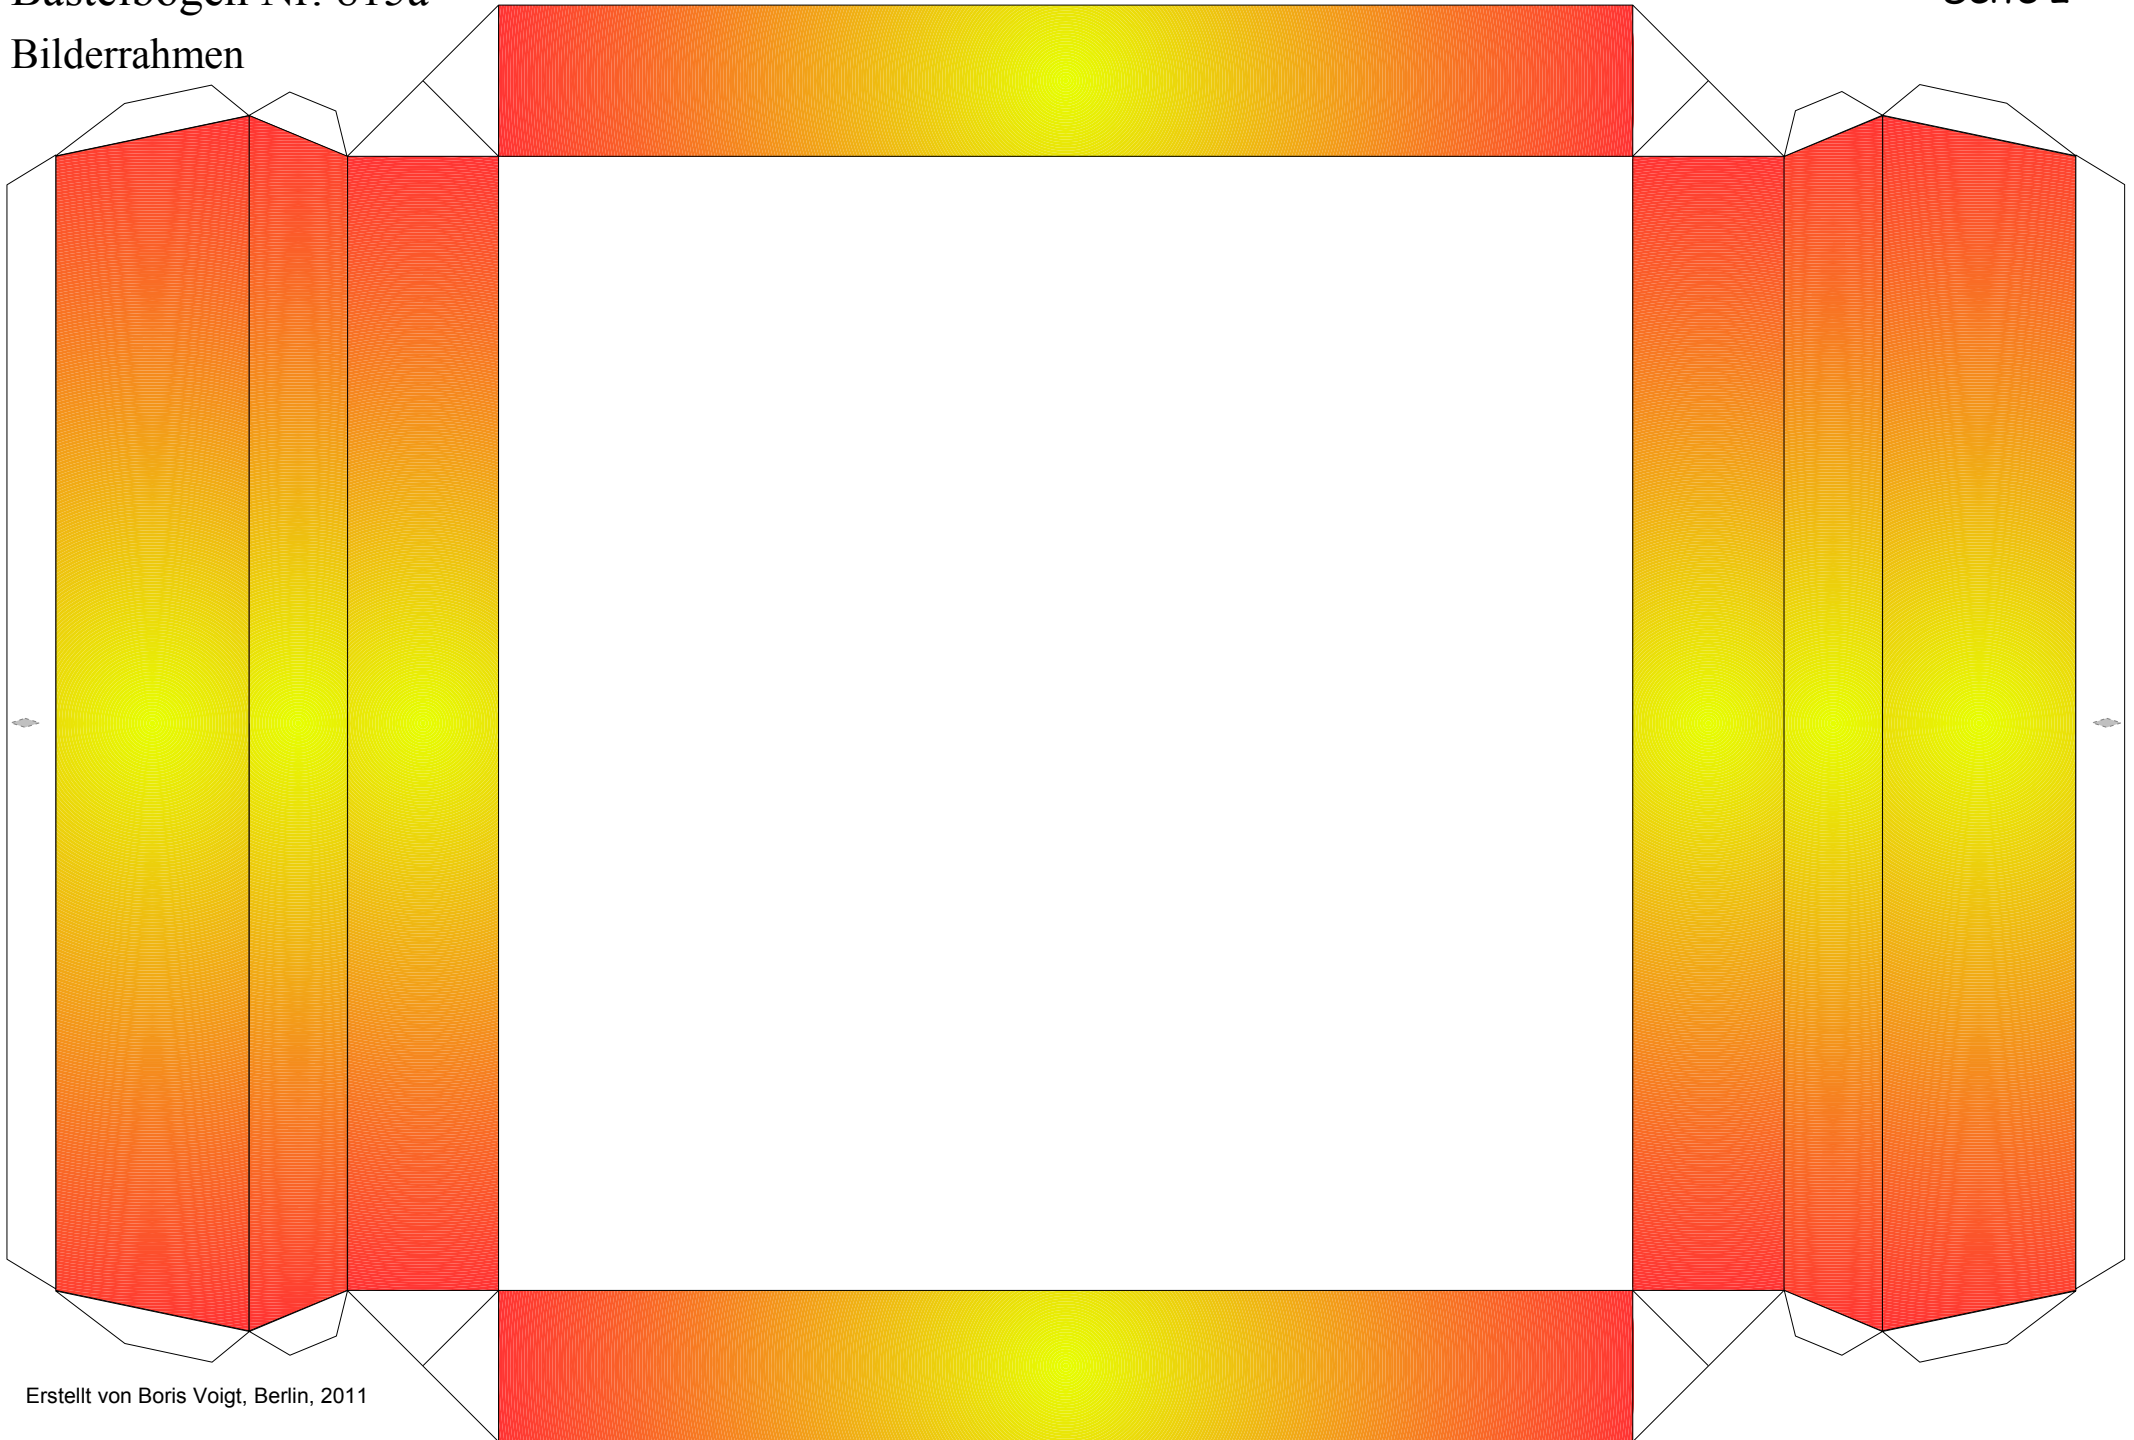

Bilderrahmen für Bilder 14,8 cm x 14,8 cm

Schwierigkeit: S3, mittel

Breite x Höhe : 23,1 cm x 23,1 cm
Tiefe : 2,1 cm
Seiten : 4
Anzahl der Teile: 8

Projekt Bastelbogen

www.projekt-bastelbogen.de

Bilderrahmen