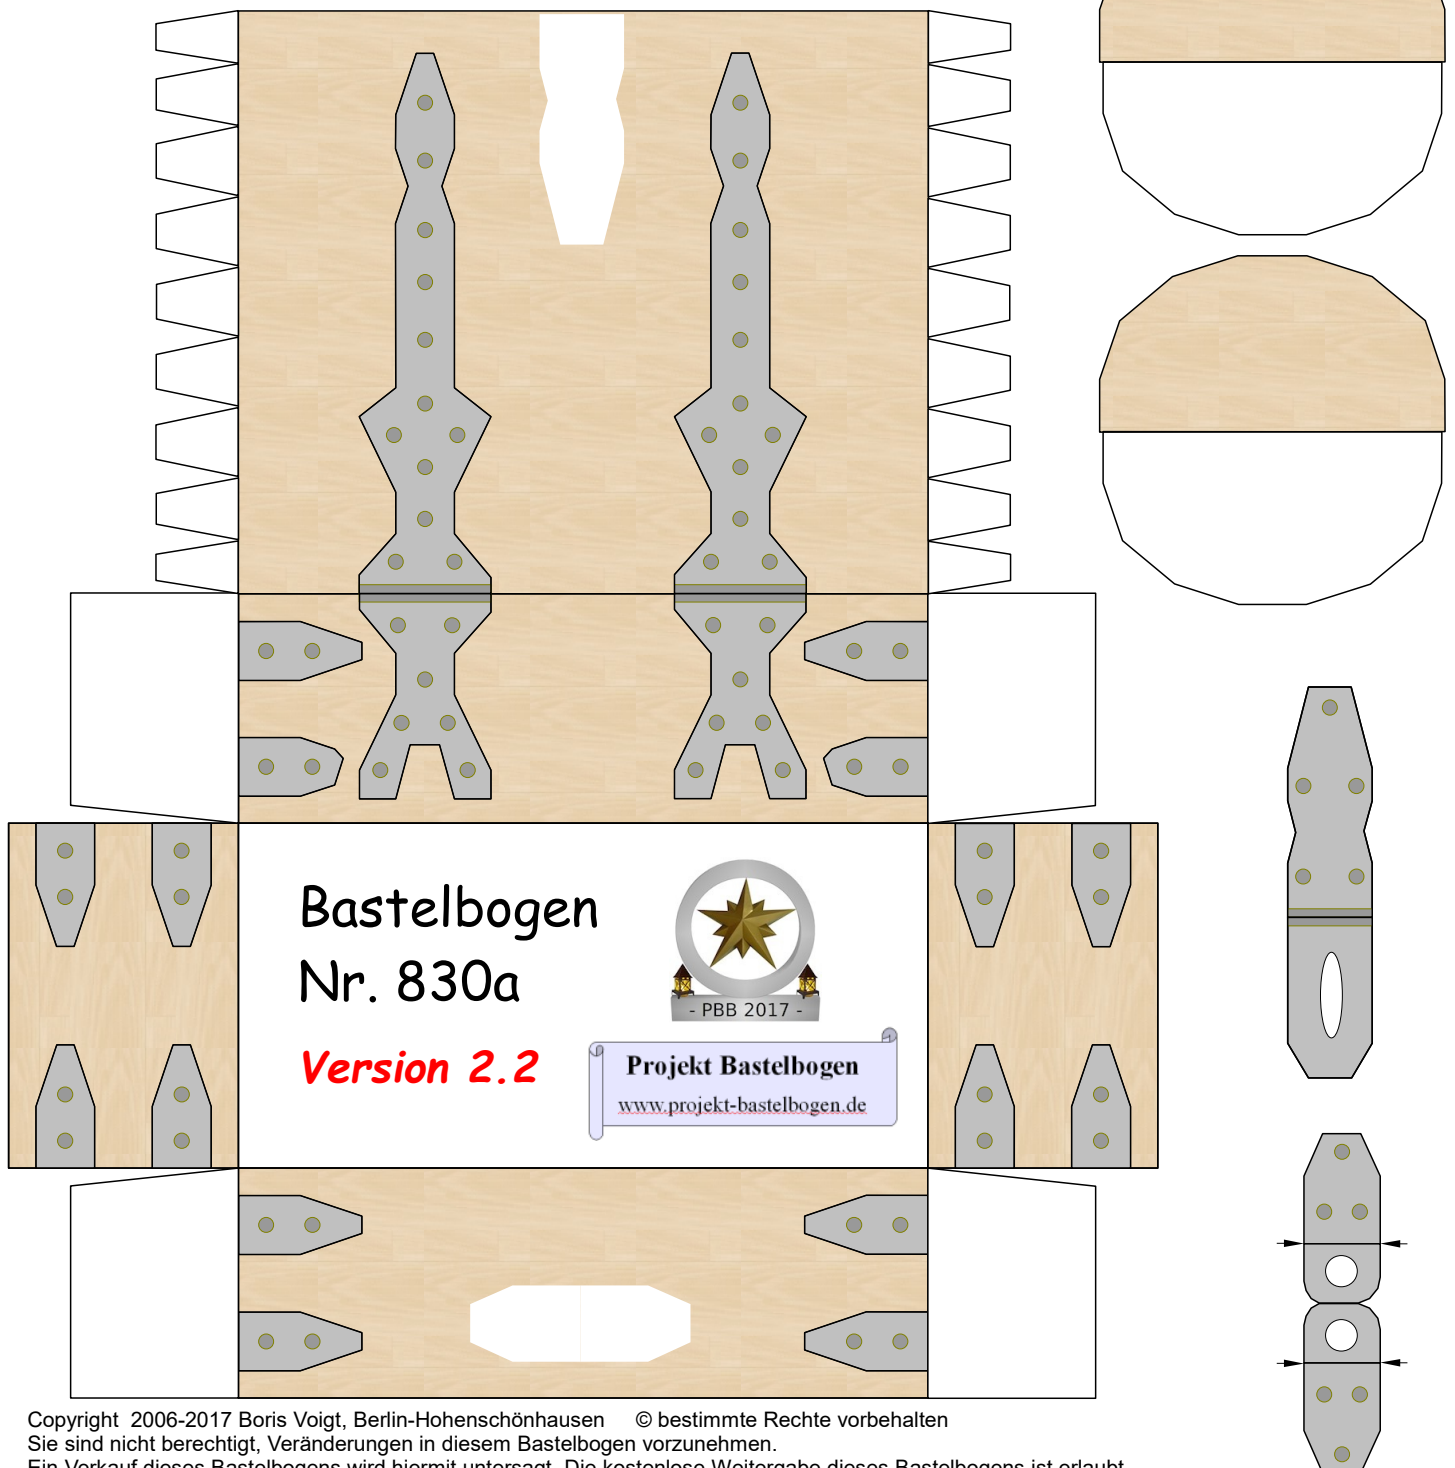

Bastelbogen Nr. 830a

Truhe *Version 2.2*

Länge x Breite : 9,3 cm x 5,4 cm

Höhe : 5,4 cm

Schwierigkeit: S3, mittel

geeignet für 160g Papier

Bastelbogen Nr. 830a

Truhe **Version 2.2**

Länge x Breite : 9,3 cm x 5,4 cm

Höhe : 5,4 cm

Schwierigkeit: S3, mittel

geeignet für 160g Papier