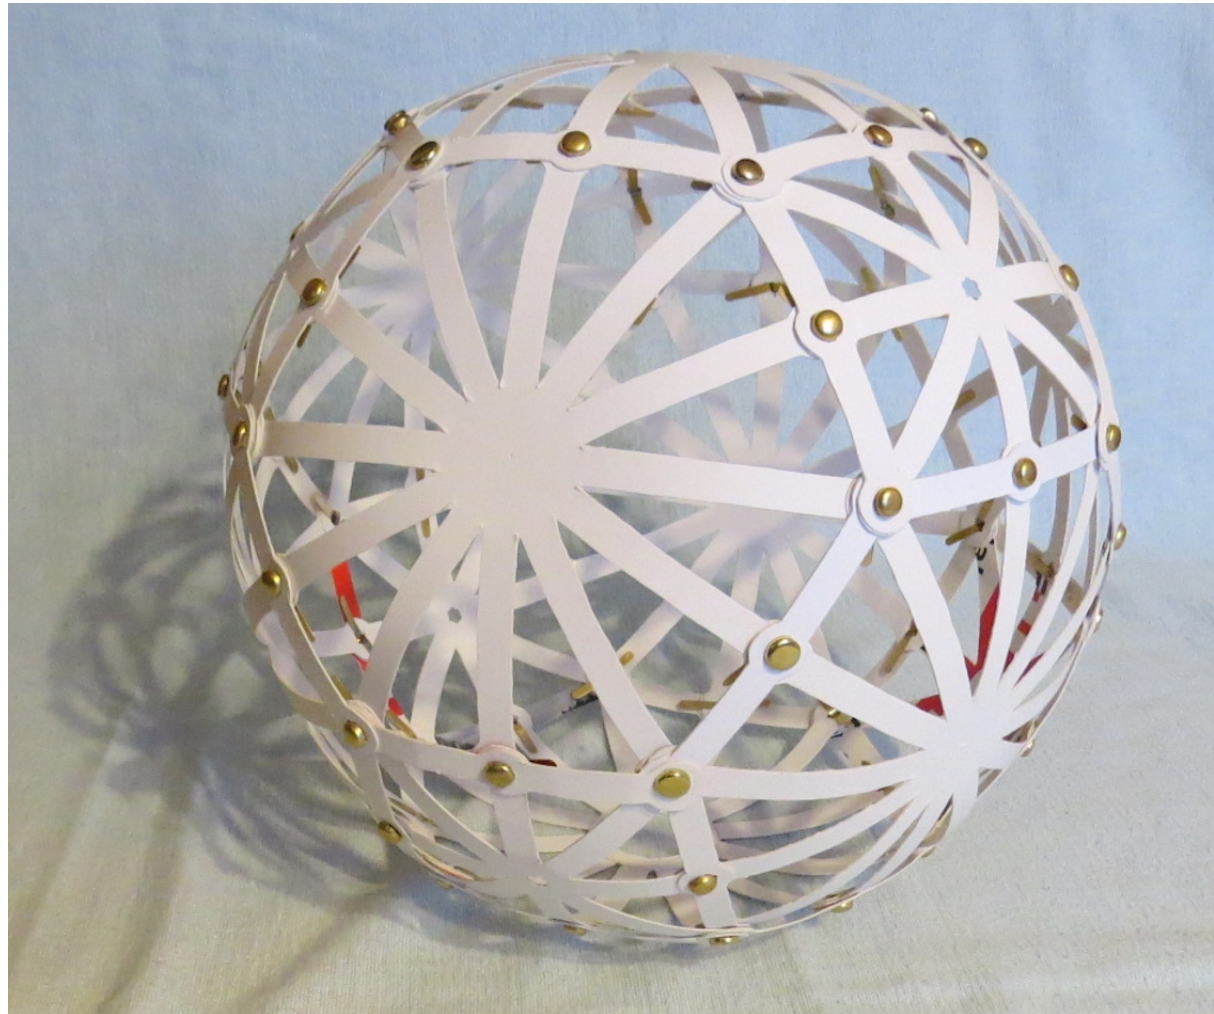

Bastelbogen Nr. 874d

Nielskugel (Schablonen für Pappe)

Schwierigkeit: S4, mittelschwer

Durchmesser : 25 cm

Anzahl der Teile : 50

Bastelbogen Nr. 874d

Nielskugel - Schablonen für Pappe

Seite 2

Projekt Bastelbogen

www.projekt-bastelbogen.de

Bastelbogen Nr. 874d

Nielskugel - Schablone für E14 Fassung

Verstärkungsringe

Copyright 2006-2015 Boris Voigt, Berlin-Hohenschönhausen
© bestimmte Rechte vorbehalten
Sie sind nicht berechtigt, Veränderungen in diesem Bastelbogen vorzunehmen.
Ein Verkauf dieses Bastelbogens wird hiermit untersagt.
Die kostenlose Weitergabe dieses Bastelbogens ist erlaubt.