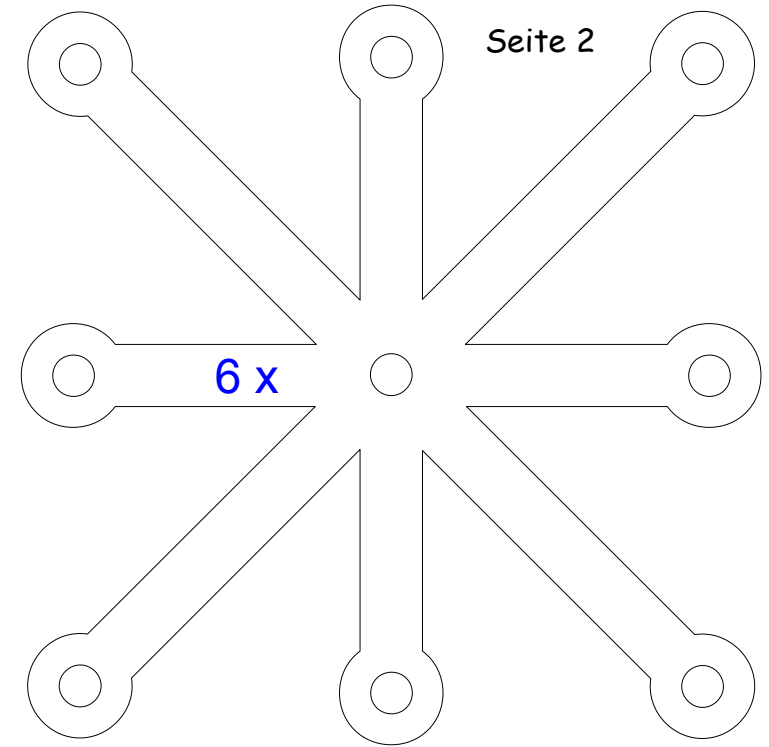

Bastelbogen Nr. 874d

Nielskugel (Schablonen für Pappe)

Schwierigkeit: S4, mittelschwer

Durchmesser : 25 cm

Anzahl der Teile : 50

Bastelbogen Nr. 874d

Nielskugel - Schablonen für Pappe

Seite 2