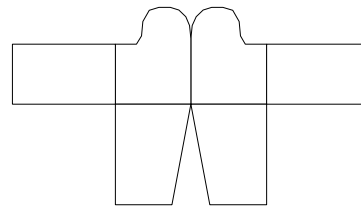

Bastelbogen Nr. 906e

großer 6-Spitz Stern, einseitig: Rückseite und Halterung

Projekt Bastelbogen

www.projekt-bastelbogen.de