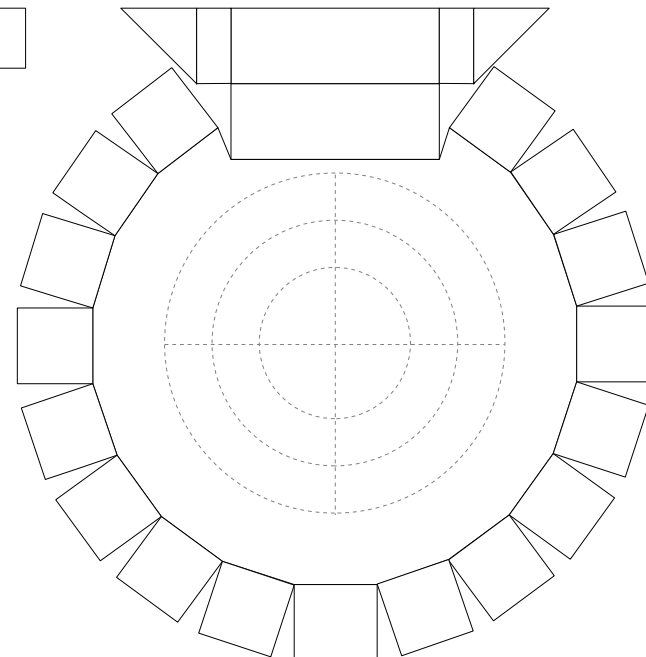

Bastelbogen Nr. 906e

großer 6-Spitz Stern, einseitig

Durchmesser : 23,8 cm
Höhe : 10,3 cm
Seiten : 6 + 2
Anzahl der Teile: 24

Version 1.0

Schwierigkeit: S4 mittelschwer

Bastelbogen Nr. 906e

großer 6-Spitz Stern, einseitig

Bastelbogen Nr. 906e

großer 6-Spitz Stern, einseitig: Rückseite und Halterung

Projekt Bastelbogen

www.projekt-bastelbogen.de

Bastelbogen Nr. 906e

großer 6-Spitz Stern, einseitig: Reflektoren

Diese Teile bitte auf reflektierendes Material aufkleben.