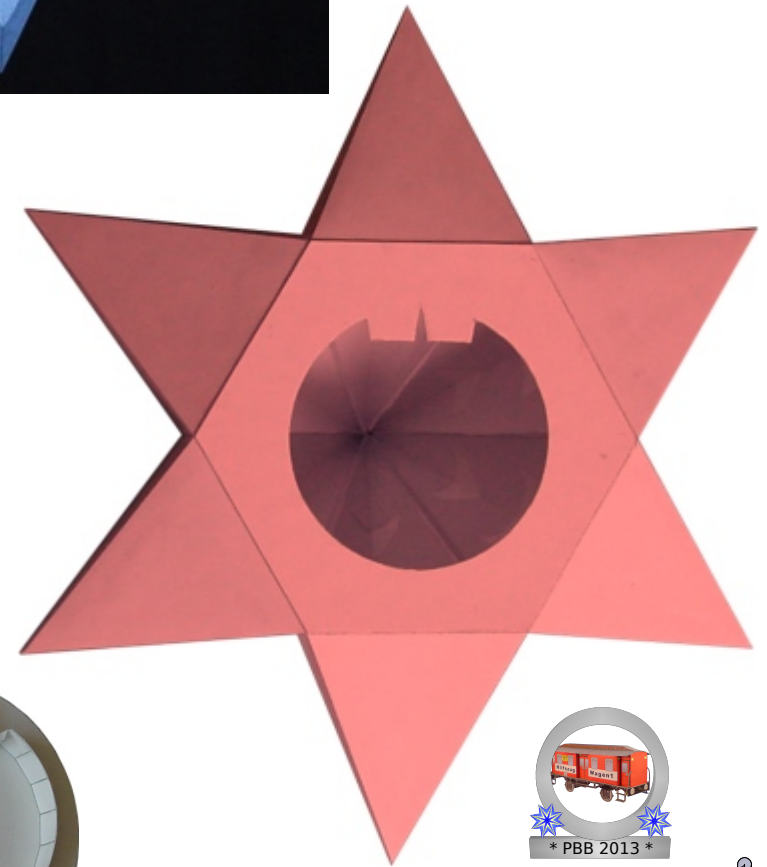

Bastelbogen Nr. 906e

großer 6-Spitz Stern, einseitig

Durchmesser : 23,8 cm
Höhe : 10,3 cm
Seiten : 6 + 2
Anzahl der Teile: 24

Version 1.0

Schwierigkeit: S4 mittelschwer

Bastelbogen Nr. 906e

großer 6-Spitz Stern, einseitig

Bastelbogen Nr. 906e

großer 6-Spitz Stern, einseitig: Rückseite und Halterung

Projekt Bastelbogen

www.projekt-bastelbogen.de

Bastelbogen Nr. 906e

großer 6-Spitz Stern, einseitig: Reflektoren

Diese Teile bitte auf reflektierendes Material aufkleben.

* PBB 2013 *

Projekt Bastelbogen

www.projekt-bastelbogen.de

Bastelbogen Nr. 906e

großer 6-Spitz Stern, einseitig: Einlagen für Lochzange

Seite 7

Copyright 2006-2013 Boris Voigt, Berlin-Hohenschönhausen
© bestimmte Rechte vorbehalten
Sie sind nicht berechtigt, Veränderungen in diesem Bastelbogen vorzunehmen.
Ein Verkauf dieses Bastelbogens wird hiermit untersagt.
Die kostenlose Weitergabe dieses Bastelbogens ist erlaubt.