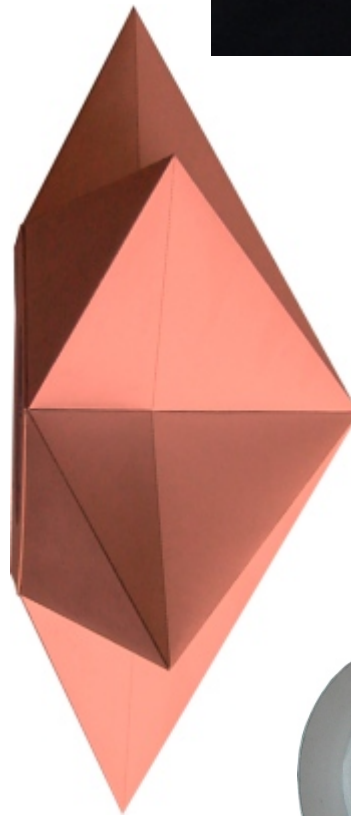

Bastelbogen Nr. 906e

großer 6-Spitz Stern, einseitig

Durchmesser : 23,8 cm
Höhe : 10,3 cm
Seiten : 6 + 2
Anzahl der Teile: 24

Version 1.0

Schwierigkeit: S4 mittelschwer

Bastelbogen Nr. 906e

großer 6-Spitz Stern, einseitig

Bastelbogen Nr. 906e

großer 6-Spitz Stern, einseitig: Rückseite und Halterung

Projekt Bastelbogen

www.projekt-bastelbogen.de

Bastelbogen Nr. 906e

großer 6-Spitz Stern, einseitig: Reflektoren

Diese Teile bitte auf reflektierendes Material aufkleben.