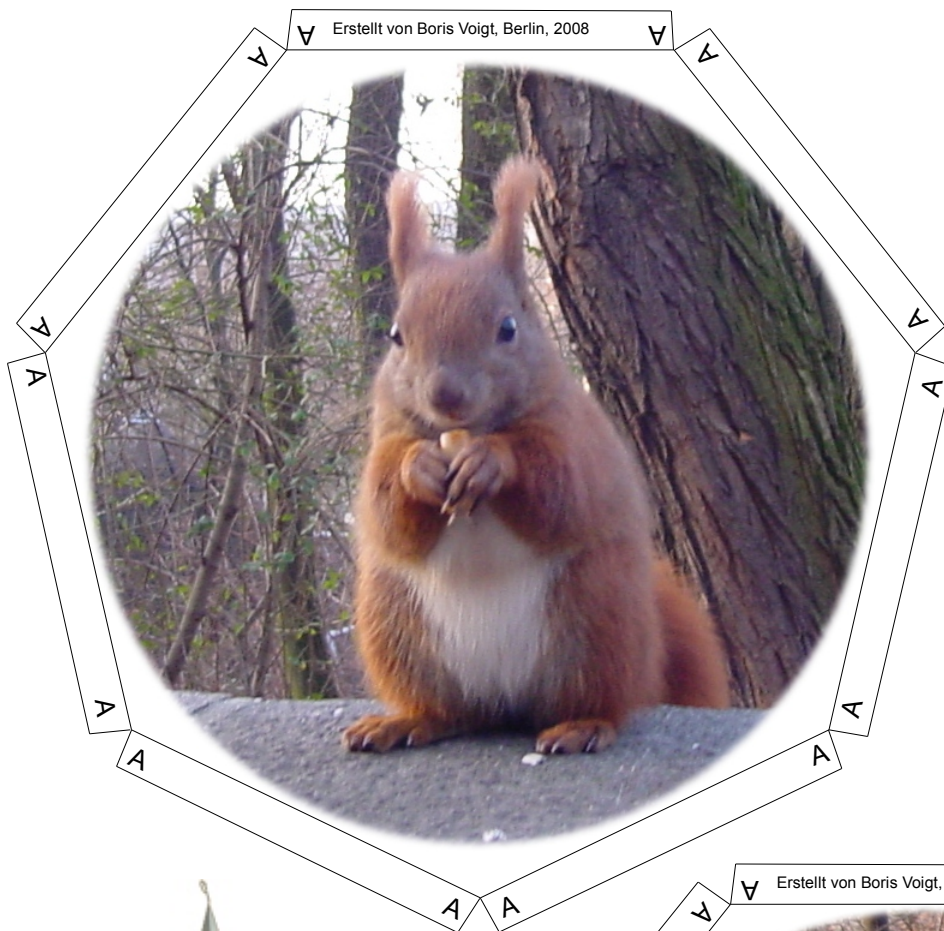

7-Spitz, abgeflachter Stern mit Erweiterungsspitzen, 39 cm

Schwierigkeit: S5, schwer

Die Oberflächen können vor dem Verkleben bunt angemalt werden.

PBB 2008

Projekt Bastelbogen

www.projekt-bastelbogen.de

7-Spitz, abgeflachter Stern mit Erweiterungsspitzen

Bildmotive:
Eichhörnchen

Weitere Bildmotive finden Sie in den Erweiterungsset 917c, 917d, 917e, 917f und 917g.

Für die eigene Gestaltung finden Sie im Bastelbogen 917i Leerflächen.