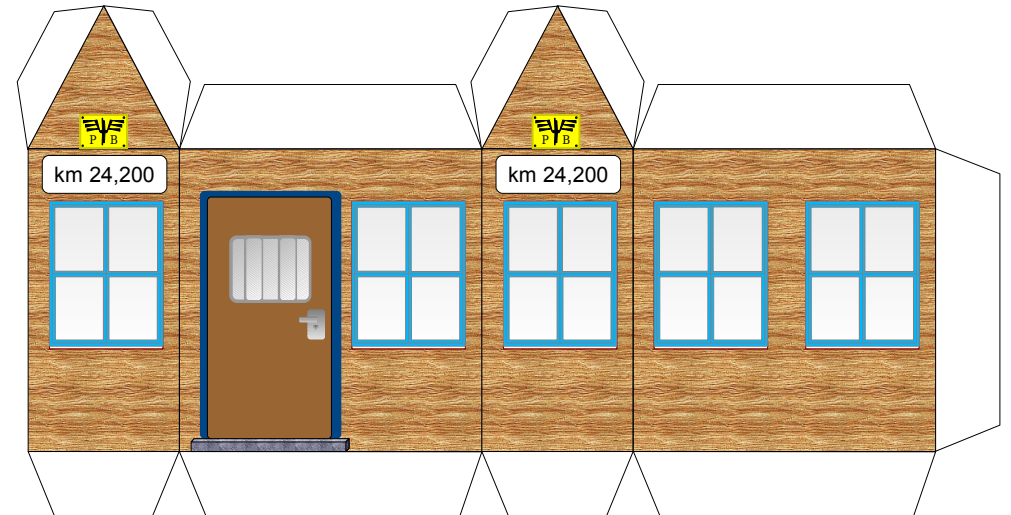

Bastelbogen Nr. 104g

Streckenhaus

Schwierigkeit: S2, leicht

Copyright 2006-2013 Boris Voigt, Berlin-Hohenschönhausen
© bestimmte Rechte vorbehalten
Sie sind nicht berechtigt, Veränderungen in
diesem Bastelbogen vorzunehmen.
Ein Verkauf dieses Bastelbogens wird hiermit untersagt.
Die kostenlose Weitergabe dieses Bastelbogens ist erlaubt.