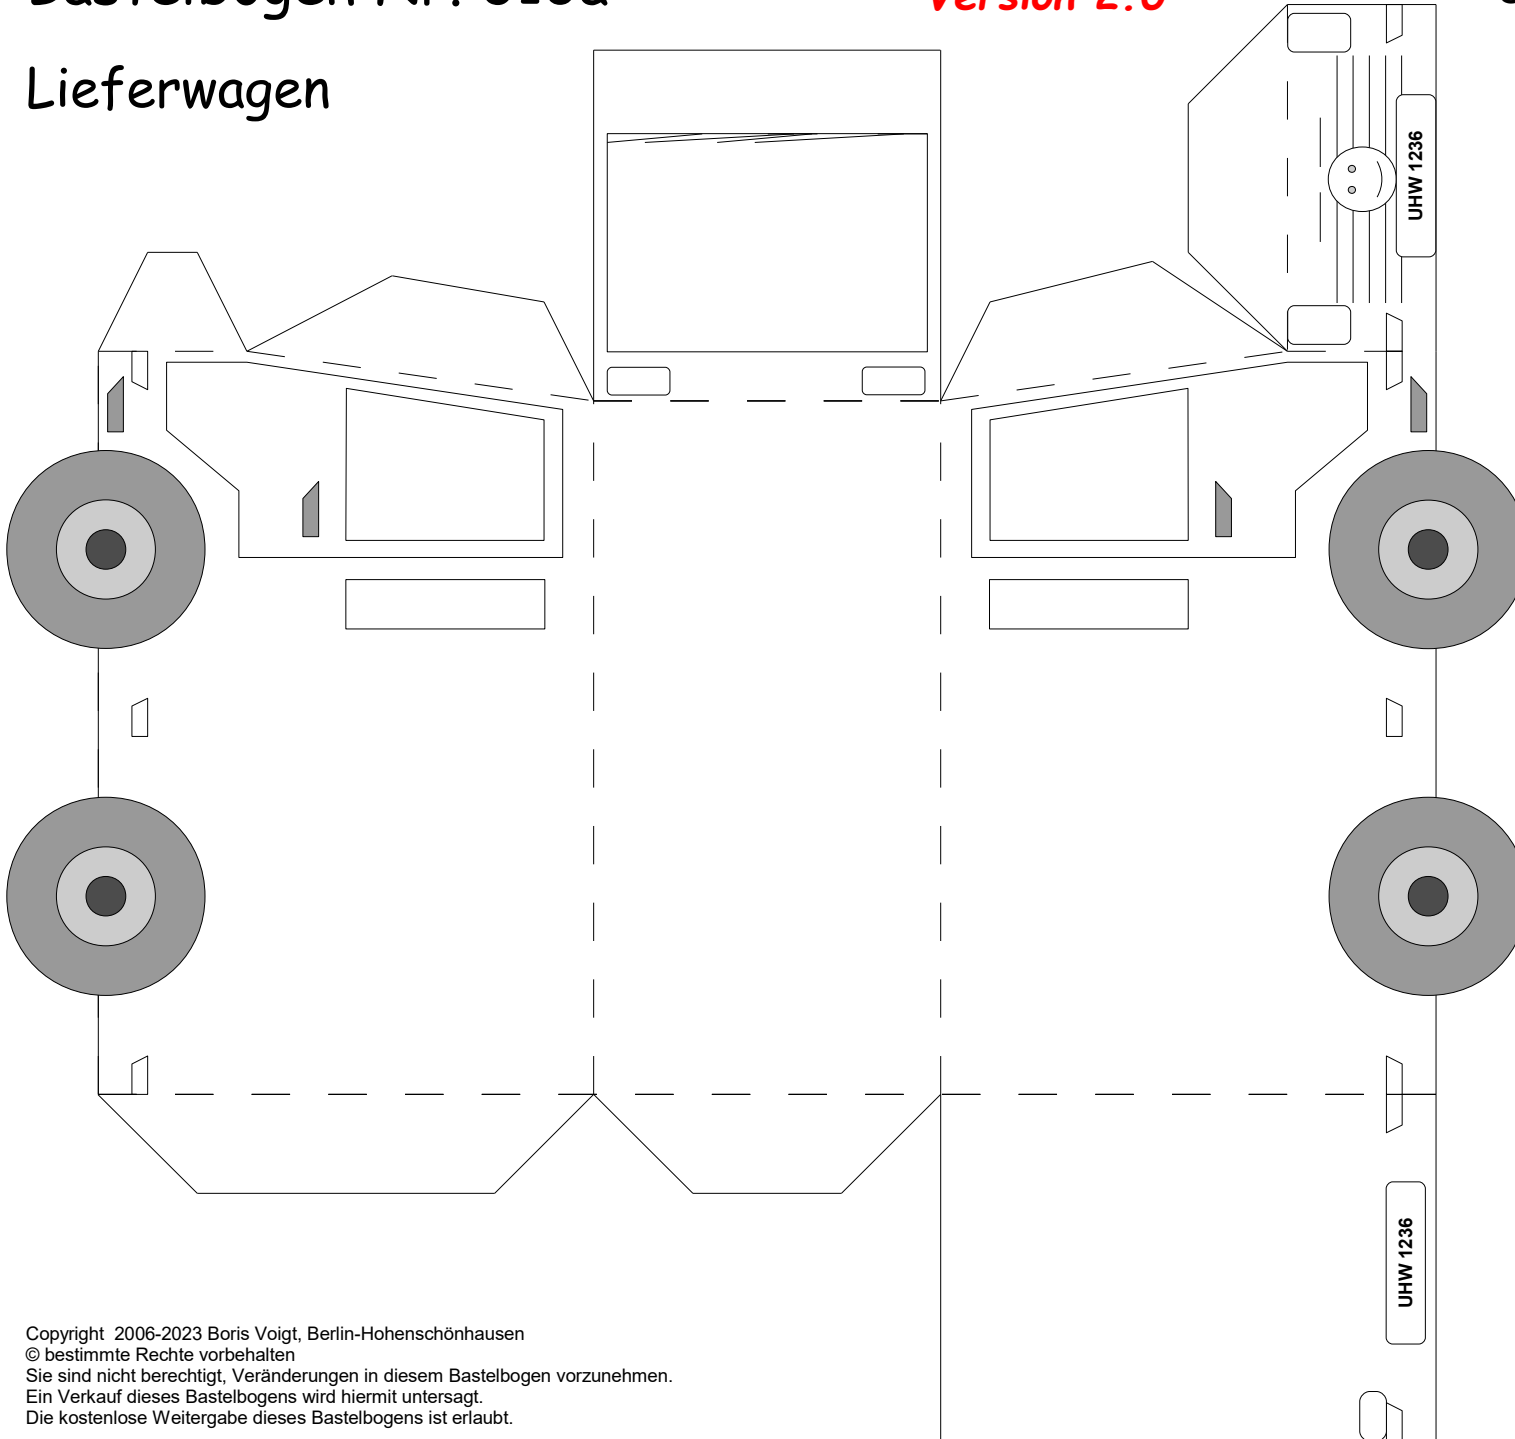

Bastelbogen Nr. 310a

Version 2.0

Seite 2

Lieferwagen