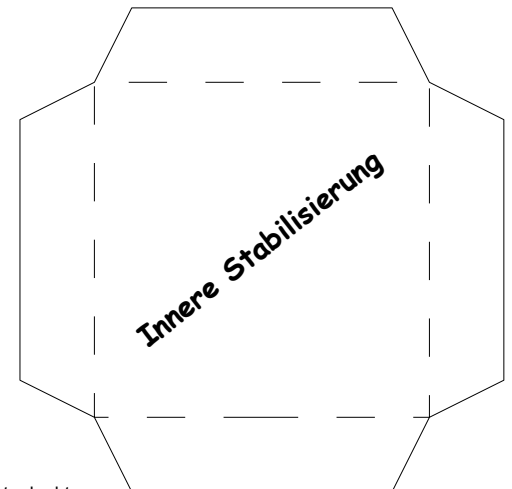

Schwierigkeit: S3, mittel

Kofferaufbau: weißer Kasten

gelber Container

Projekt Bastelbogen

www.projekt-bastelbogen.de

Kofferaufbau: Schraubenfabrik Krause

Wasserbehälter

Copyright 2006-2009 Boris Voigt, Berlin-Hohenschönhausen
© bestimmte Rechte vorbehalten
Sie sind nicht berechtigt, Veränderungen
in diesem Bastelbogen vorzunehmen.
Ein Verkauf dieses Bastelbogens wird hiermit untersagt.
Die kostenlose Weitergabe dieses Bastelbogens ist erlaubt.

Kofferaufbau: weißer Kasten

Kofferaufbau: Schraubenfabrik Krause

Bastelbogen Nr. 320s

Aufbauten für LKW-Anhänger

Wasserbehälter

Projekt Bastelbogen
www.projekt-bastelbogen.de