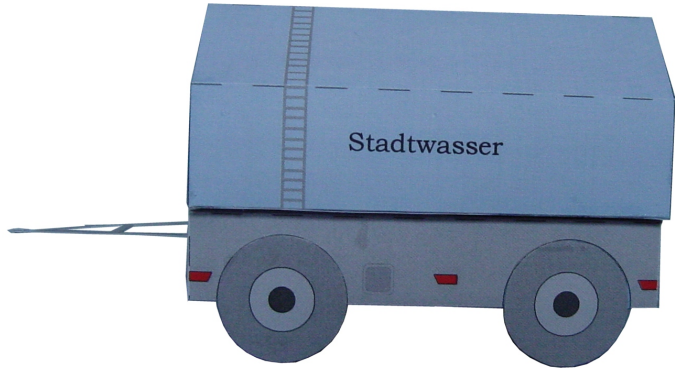

Schwierigkeit: S3, mittel

Kofferaufbau: weißer Kasten

gelber Container

Projekt Bastelbogen

www.projekt-bastelbogen.de

Kofferaufbau: Schraubenfabrik Krause

Wasserbehälter

Copyright 2006-2009 Boris Voigt, Berlin-Hohenschönhausen
© bestimmte Rechte vorbehalten
Sie sind nicht berechtigt, Veränderungen
in diesem Bastelbogen vorzunehmen.
Ein Verkauf dieses Bastelbogens wird hiermit untersagt.
Die kostenlose Weitergabe dieses Bastelbogens ist erlaubt.

Kofferaufbau: weißer Kasten

Kofferaufbau: Schraubenfabrik Krause

Bastelbogen Nr. 320s

Aufbauten für LKW-Anhänger

Wasserbehälter

Projekt Bastelbogen
www.projekt-bastelbogen.de