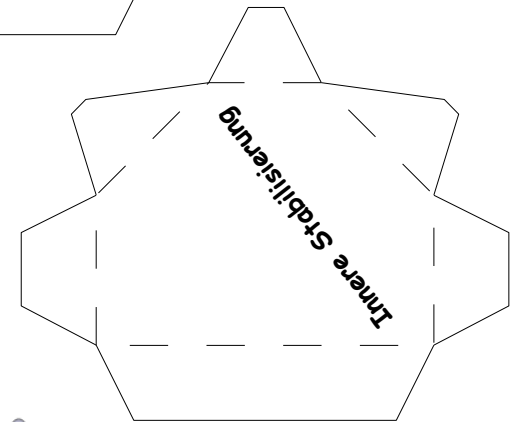

Schwierigkeit: S3, mittel

Kofferaufbau: weißer Kasten

gelber Container

Projekt Bastelbogen

www.projekt-bastelbogen.de

Kofferaufbau: Schraubenfabrik Krause

Wasserbehälter

Copyright 2006-2009 Boris Voigt, Berlin-Hohenschönhausen
© bestimmte Rechte vorbehalten
Sie sind nicht berechtigt, Veränderungen
in diesem Bastelbogen vorzunehmen.
Ein Verkauf dieses Bastelbogens wird hiermit untersagt.
Die kostenlose Weitergabe dieses Bastelbogens ist erlaubt.

Kofferaufbau: weißer Kasten

Kofferaufbau: Schraubenfabrik Krause

Bastelbogen Nr. 320s

Aufbauten für LKW-Anhänger

Wasserbehälter

Projekt Bastelbogen
www.projekt-bastelbogen.de