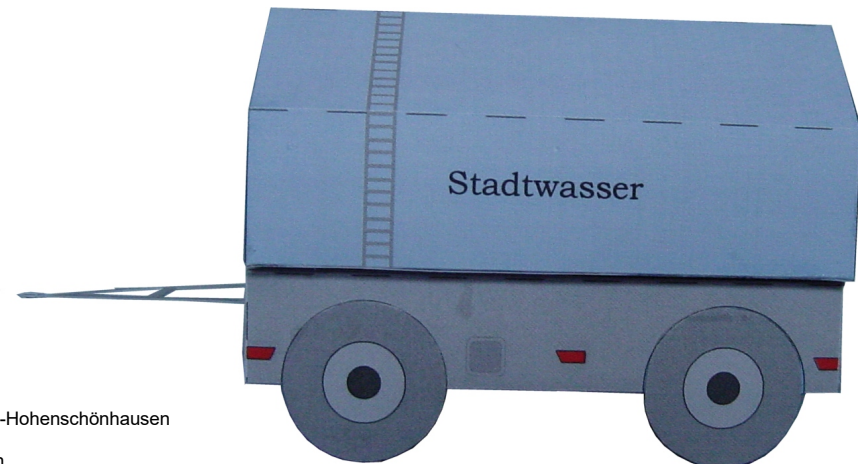

Schwierigkeit: S3, mittel

Kofferaufbau: weißer Kasten

gelber Container

Projekt Bastelbogen

www.projekt-bastelbogen.de

Kofferaufbau: Schraubenfabrik Krause

Wasserbehälter

Copyright 2006-2009 Boris Voigt, Berlin-Hohenschönhausen
© bestimmte Rechte vorbehalten
Sie sind nicht berechtigt, Veränderungen
in diesem Bastelbogen vorzunehmen.
Ein Verkauf dieses Bastelbogens wird hiermit untersagt.
Die kostenlose Weitergabe dieses Bastelbogens ist erlaubt.

Kofferaufbau: weißer Kasten

Kofferaufbau: Schraubenfabrik Krause

Bastelbogen Nr. 320s

Aufbauten für LKW-Anhänger

Wasserbehälter

Projekt Bastelbogen
www.projekt-bastelbogen.de