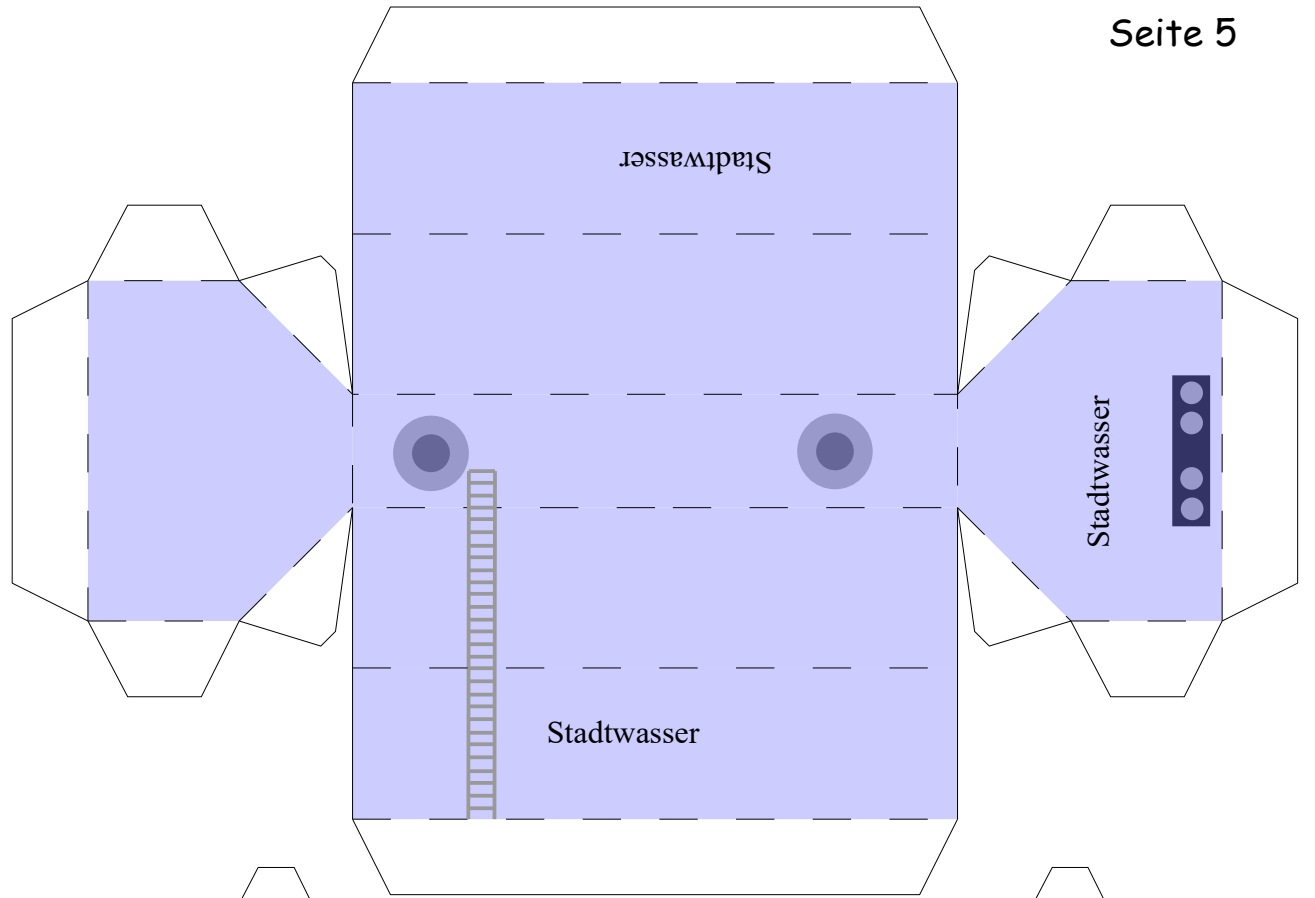

Schwierigkeit: S3, mittel

Kofferaufbau: weißer Kasten

gelber Container

Projekt Bastelbogen

www.projekt-bastelbogen.de

Kofferaufbau: Schraubenfabrik Krause

Wasserbehälter

Copyright 2006-2009 Boris Voigt, Berlin-Hohenschönhausen
© bestimmte Rechte vorbehalten
Sie sind nicht berechtigt, Veränderungen
in diesem Bastelbogen vorzunehmen.
Ein Verkauf dieses Bastelbogens wird hiermit untersagt.
Die kostenlose Weitergabe dieses Bastelbogens ist erlaubt.

Kofferaufbau: weißer Kasten

Kofferaufbau: Schraubenfabrik Krause

Bastelbogen Nr. 320s

Aufbauten für LKW-Anhänger

Wasserbehälter

Projekt Bastelbogen
www.projekt-bastelbogen.de