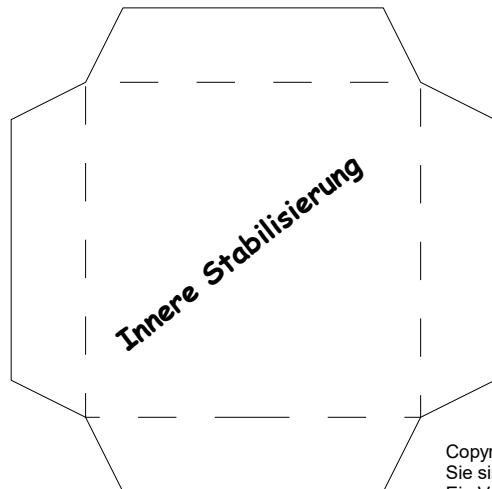

Schwierigkeit: S3, mittel

Kofferaufbau: weißer Kasten

gelber Container

Projekt Bastelbogen

www.projekt-bastelbogen.de

Kofferaufbau: Schraubenfabrik Krause

Wasserbehälter

Copyright 2006-2009 Boris Voigt, Berlin-Hohenschönhausen
© bestimmte Rechte vorbehalten
Sie sind nicht berechtigt, Veränderungen
in diesem Bastelbogen vorzunehmen.
Ein Verkauf dieses Bastelbogens wird hiermit untersagt.
Die kostenlose Weitergabe dieses Bastelbogens ist erlaubt.

Kofferaufbau: weißer Kasten

Kofferaufbau: Schraubenfabrik Krause

Bastelbogen Nr. 320s

Aufbauten für LKW-Anhänger

Wasserbehälter

Projekt Bastelbogen
www.projekt-bastelbogen.de