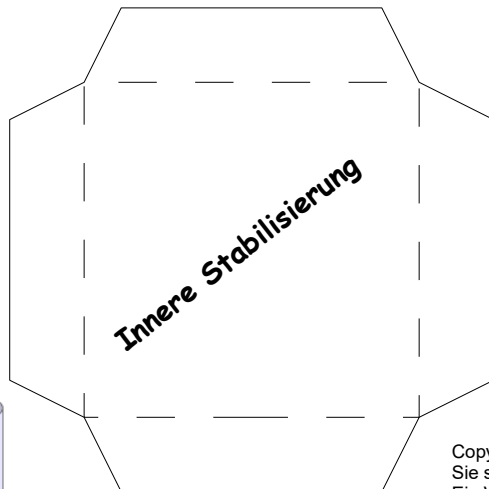

Schwierigkeit: S3, mittel

Kofferaufbau: weißer Kasten

gelber Container

Projekt Bastelbogen

www.projekt-bastelbogen.de

Kofferaufbau: Schraubenfabrik Krause

Wasserbehälter

Copyright 2006-2009 Boris Voigt, Berlin-Hohenschönhausen
© bestimmte Rechte vorbehalten
Sie sind nicht berechtigt, Veränderungen
in diesem Bastelbogen vorzunehmen.
Ein Verkauf dieses Bastelbogens wird hiermit untersagt.
Die kostenlose Weitergabe dieses Bastelbogens ist erlaubt.

Kofferaufbau: weißer Kasten

Kofferaufbau: Schraubenfabrik Krause

Bastelbogen Nr. 320s

Aufbauten für LKW-Anhänger

Wasserbehälter

Projekt Bastelbogen
www.projekt-bastelbogen.de