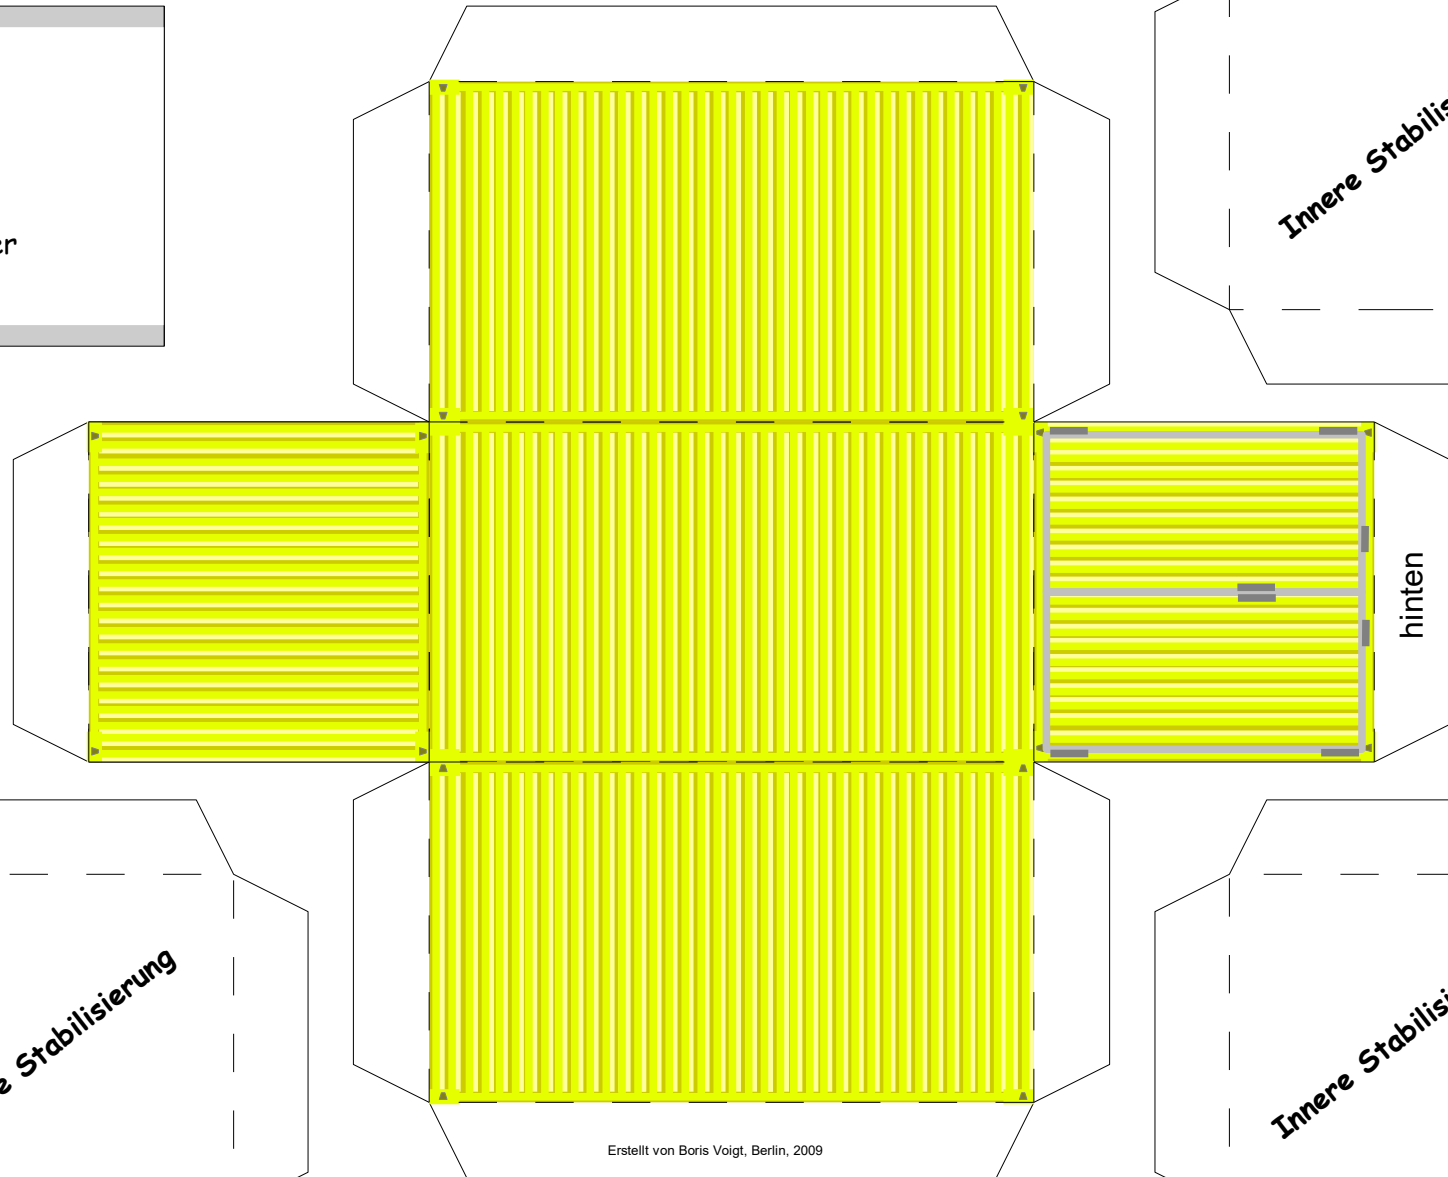

Schwierigkeit: S3, mittel

Kofferaufbau: weißer Kasten

gelber Container

Projekt Bastelbogen

www.projekt-bastelbogen.de

Kofferaufbau: Schraubenfabrik Krause

Wasserbehälter

Copyright 2006-2009 Boris Voigt, Berlin-Hohenschönhausen
© bestimmte Rechte vorbehalten
Sie sind nicht berechtigt, Veränderungen
in diesem Bastelbogen vorzunehmen.
Ein Verkauf dieses Bastelbogens wird hiermit untersagt.
Die kostenlose Weitergabe dieses Bastelbogens ist erlaubt.

Kofferaufbau: weißer Kasten

Kofferaufbau: Schraubenfabrik Krause

Bastelbogen Nr. 320s

Aufbauten für LKW-Anhänger

Wasserbehälter

Projekt Bastelbogen
www.projekt-bastelbogen.de