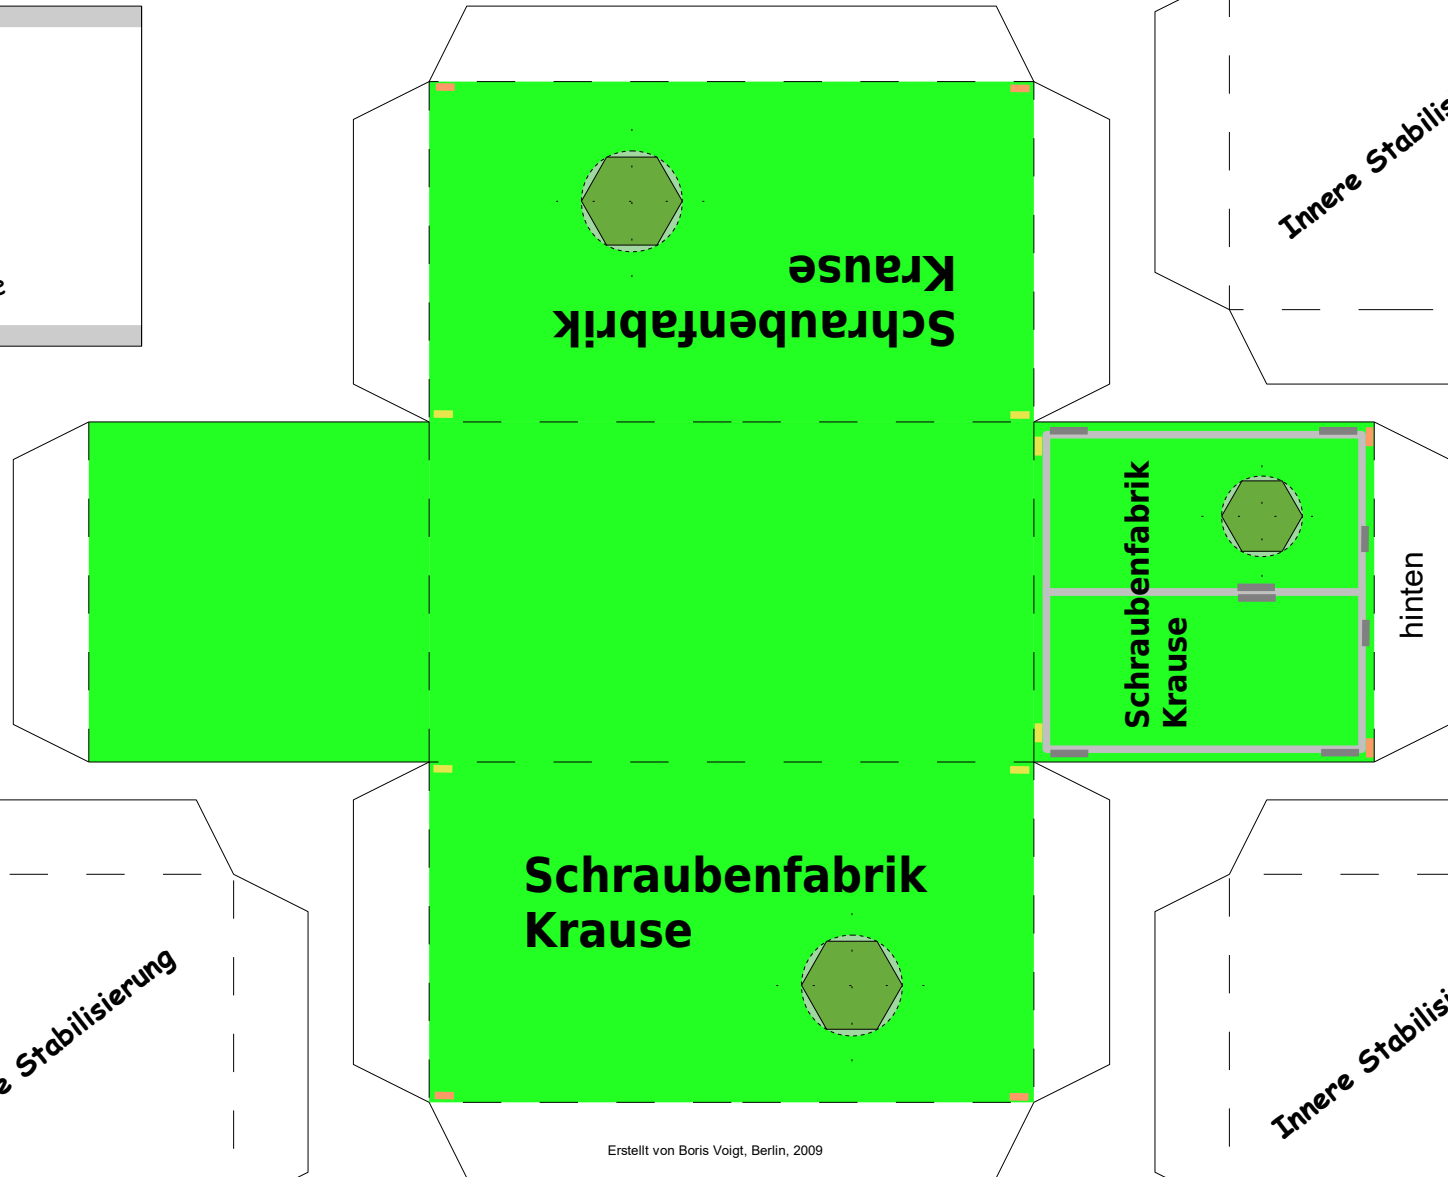

Schwierigkeit: S3, mittel

Kofferaufbau: weißer Kasten

gelber Container

Projekt Bastelbogen

www.projekt-bastelbogen.de

Kofferaufbau: Schraubenfabrik Krause

Wasserbehälter

Copyright 2006-2009 Boris Voigt, Berlin-Hohenschönhausen
© bestimmte Rechte vorbehalten
Sie sind nicht berechtigt, Veränderungen
in diesem Bastelbogen vorzunehmen.
Ein Verkauf dieses Bastelbogens wird hiermit untersagt.
Die kostenlose Weitergabe dieses Bastelbogens ist erlaubt.

Kofferaufbau: weißer Kasten

Kofferaufbau: Schraubenfabrik Krause

Bastelbogen Nr. 320s

Aufbauten für LKW-Anhänger

Wasserbehälter

Projekt Bastelbogen
www.projekt-bastelbogen.de