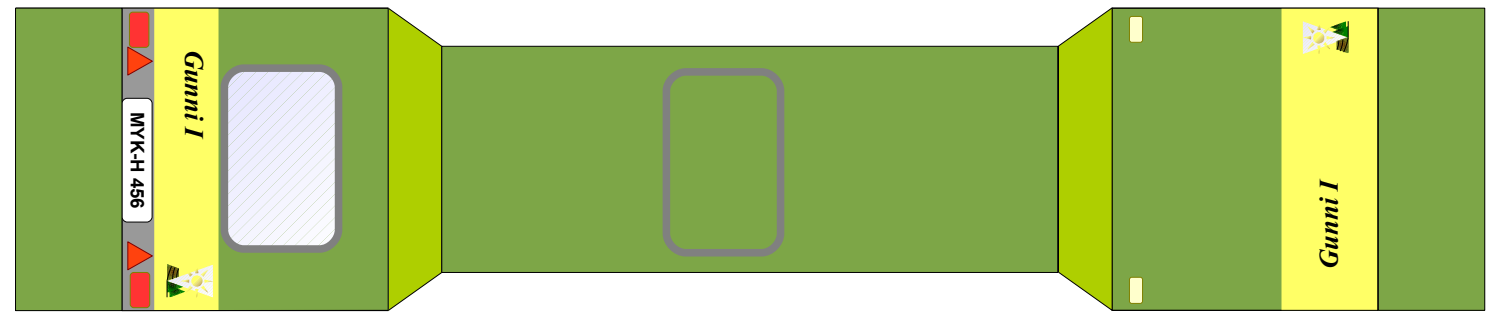

Bastelbogen Nr. 370a

Version 3.0

kleiner Wohnwagen

Schwierigkeit: S4, mittelschwer

Bastelbogen Nr. 370a

Version 3.0

kleiner Wohnwagen

Schwierigkeit: S4, mittelschwer