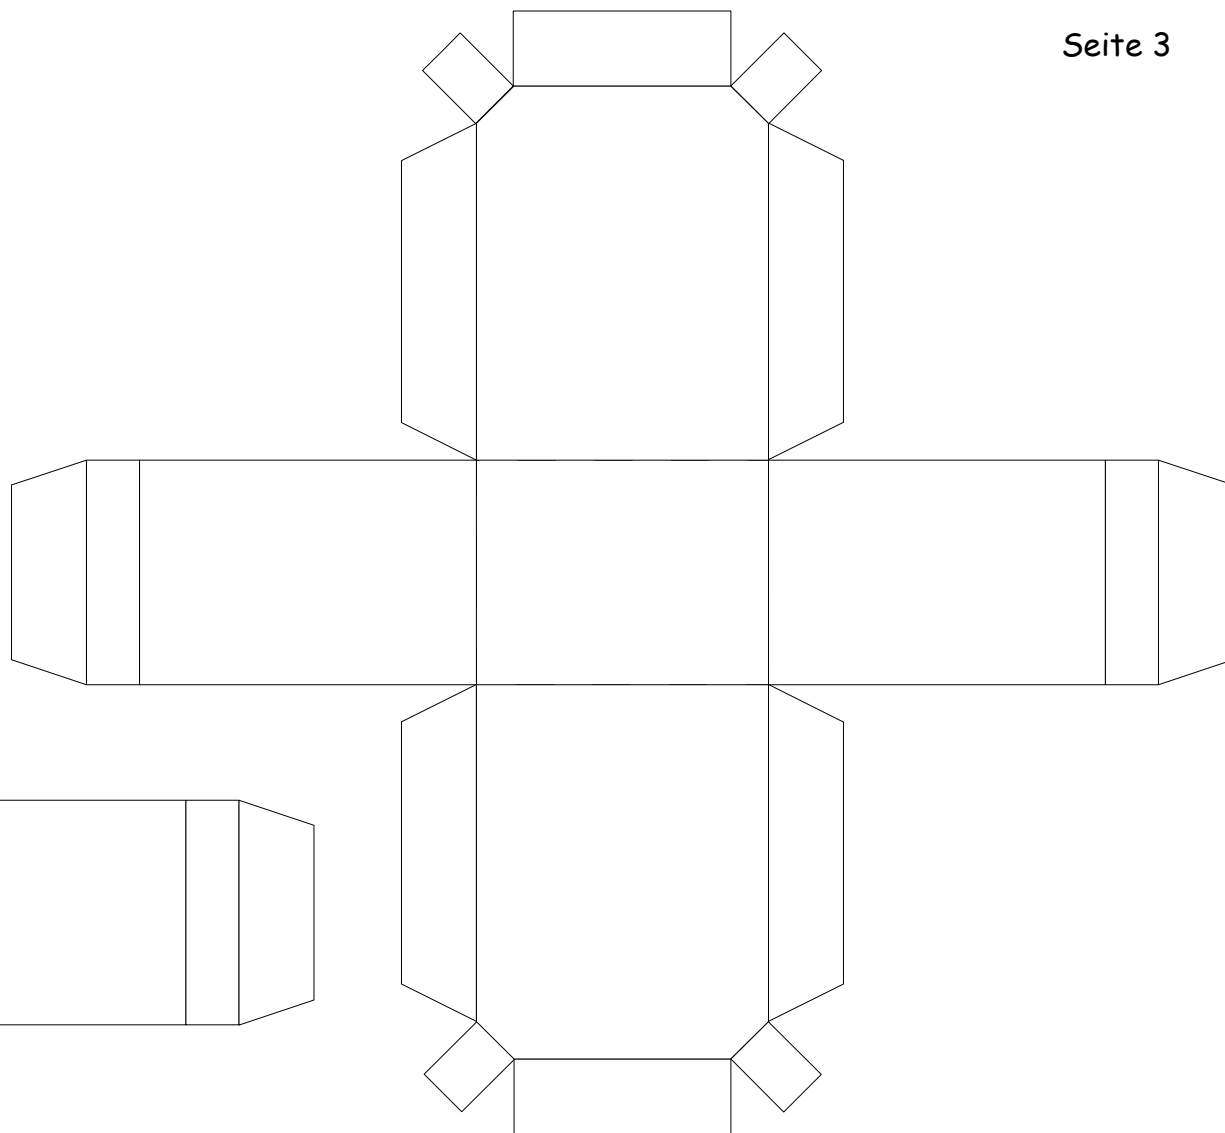

Wohnwagen

Schwierigkeit: S5, schwer

Bastelbogen Nr. 370c

Wohnwagen

* PBB 2012 *

Projekt Bastelbogen

www.projekt-bastelbogen.de

Copyright 2006-2012 Boris Voigt, Berlin-Hohenschönhausen
© bestimmte Rechte vorbehalten
Sie sind nicht berechtigt, Veränderungen
in diesem Bastelbogen vorzunehmen.
Ein Verkauf dieses Bastelbogens wird hiermit untersagt.
Die kostenlose Weitergabe dieses Bastelbogens ist erlaubt.

Bastelbogen Nr. 370c

Wohnwagen: innere Stabilisierungen

Bastelbogen Nr. 370c

Wohnwagen

Copyright 2006-2012 Boris Voigt, Berlin-Hohenschönhausen
 © bestimmte Rechte vorbehalten
 Sie sind nicht berechtigt, Veränderungen
 in diesem Bastelbogen vorzunehmen.
 Ein Verkauf dieses Bastelbogens wird hiermit untersagt.
 Die kostenlose Weitergabe dieses Bastelbogens ist erlaubt.