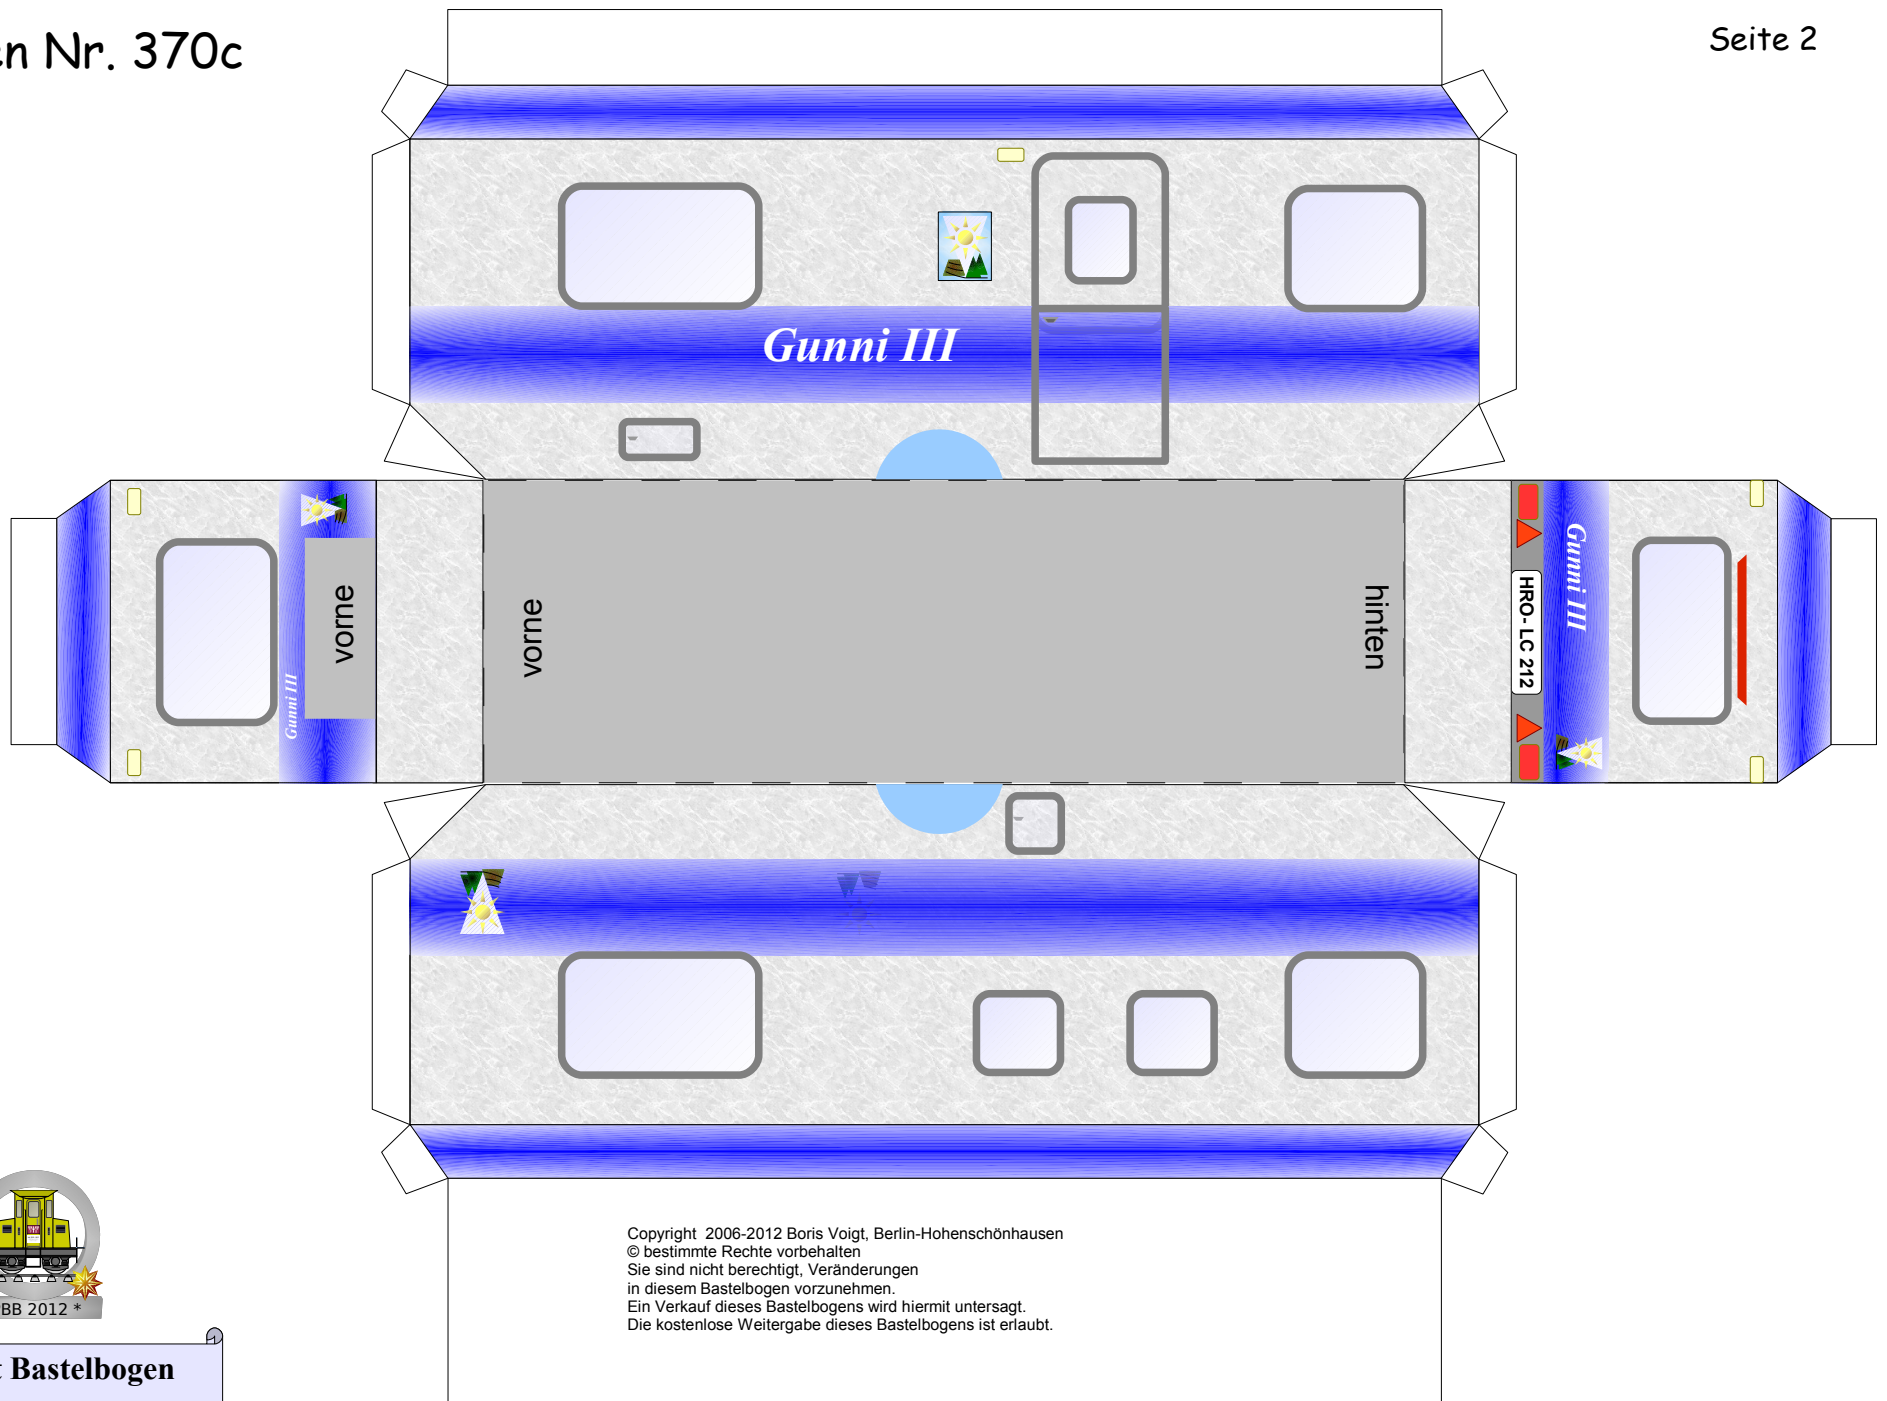

Wohnwagen

Schwierigkeit: S5, schwer

Bastelbogen Nr. 370c

Wohnwagen

* PBB 2012 *

Projekt Bastelbogen

www.projekt-bastelbogen.de

Copyright 2006-2012 Boris Voigt, Berlin-Hohenschönhausen
© bestimmte Rechte vorbehalten
Sie sind nicht berechtigt, Veränderungen
in diesem Bastelbogen vorzunehmen.
Ein Verkauf dieses Bastelbogens wird hiermit untersagt.
Die kostenlose Weitergabe dieses Bastelbogens ist erlaubt.

Bastelbogen Nr. 370c

Wohnwagen: innere Stabilisierungen

Bastelbogen Nr. 370c

Wohnwagen

Copyright 2006-2012 Boris Voigt, Berlin-Hohenschönhausen
 © bestimmte Rechte vorbehalten
 Sie sind nicht berechtigt, Veränderungen
 in diesem Bastelbogen vorzunehmen.
 Ein Verkauf dieses Bastelbogens wird hiermit untersagt.
 Die kostenlose Weitergabe dieses Bastelbogens ist erlaubt.