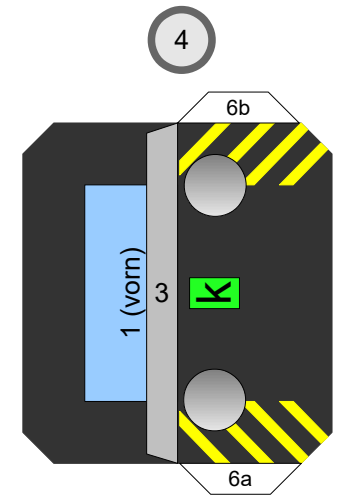

Bastelbogen Nr. 501d

große Rangierlok

Version 2.0

Copyright 2006-2011 Boris Voigt, Berlin-Hohenschönhausen
© bestimmte Rechte vorbehalten
Sie sind nicht berechtigt, Veränderungen
in diesem Bastelbogen vorzunehmen.
Ein Verkauf dieses Bastelbogens wird hiermit untersagt.
Die kostenlose Weitergabe dieses Bastelbogens ist erlaubt.