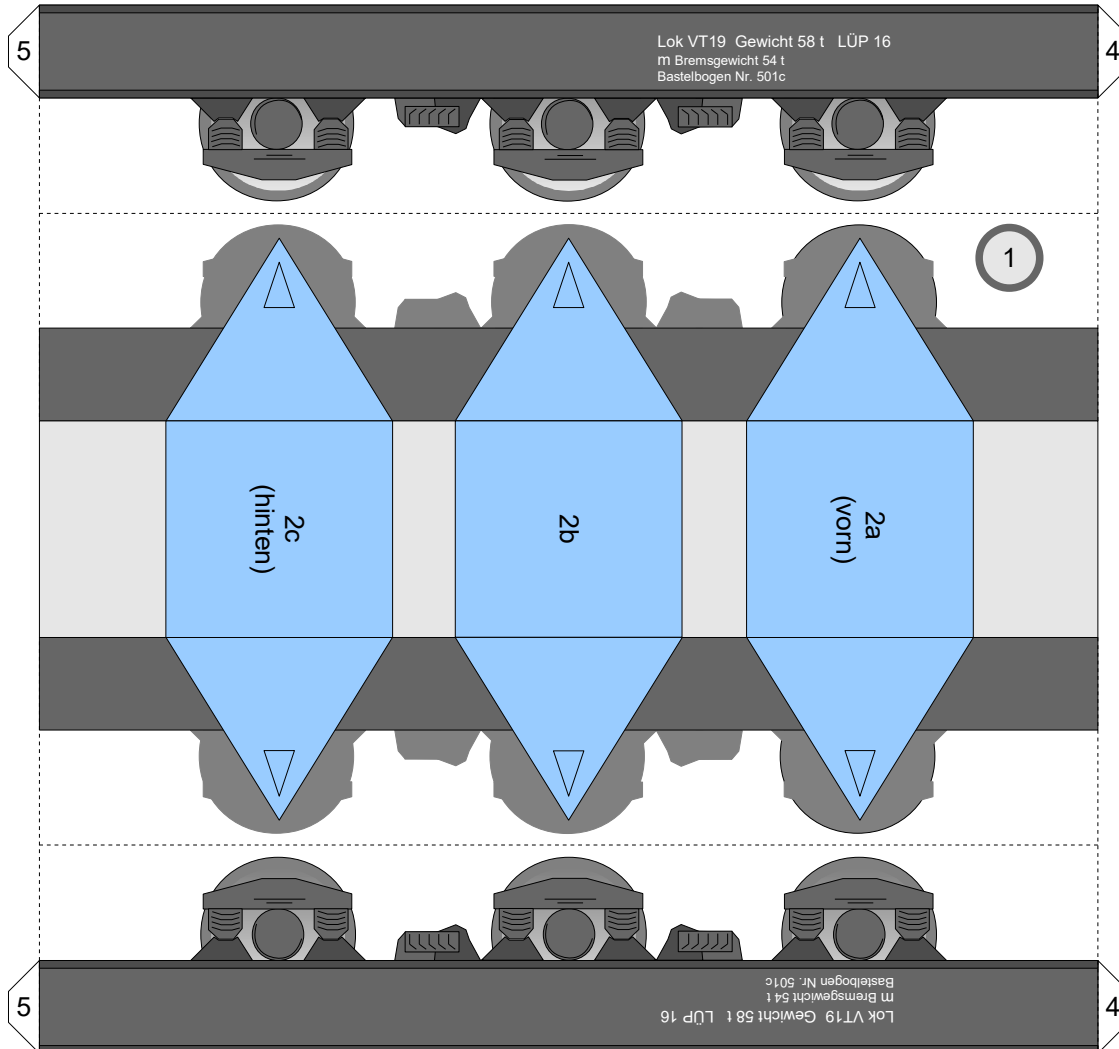

# Bastelbogen Nr. 501d

große Rangierlok (rot)

Schwierigkeit: S4 mittelschwer

Version 2.0

Seite 1

Projekt Bastelbogen

[www.projekt-bastelbogen.de](http://www.projekt-bastelbogen.de)

Copyright 2006-2011 Boris Voigt, Berlin-Hohenschönhausen  
© bestimmte Rechte vorbehalten  
Sie sind nicht berechtigt, Veränderungen  
in diesem Bastelbogen vorzunehmen.  
Ein Verkauf dieses Bastelbogens wird hiermit untersagt.  
Die kostenlose Weitergabe dieses Bastelbogens ist erlaubt.

# Bastelbogen Nr. 501d