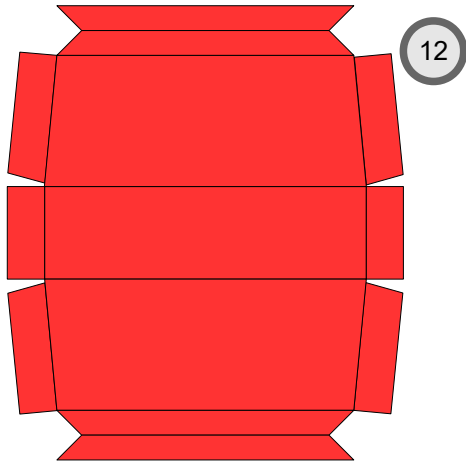

Bastelbogen Nr. 501d

Version 2.0

große Rangierlok