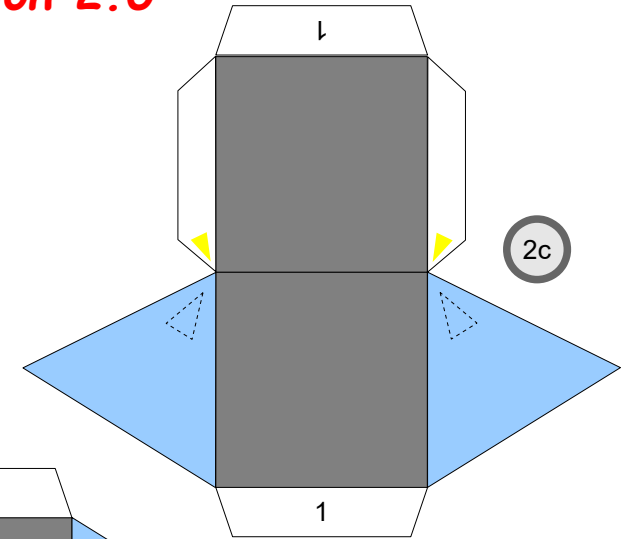

# Bastelbogen Nr. 501d

große Rangierlok (rot)

Schwierigkeit: S4 mittelschwer

Version 2.0

Seite 1

Projekt Bastelbogen

[www.projekt-bastelbogen.de](http://www.projekt-bastelbogen.de)

Copyright 2006-2011 Boris Voigt, Berlin-Hohenschönhausen  
© bestimmte Rechte vorbehalten  
Sie sind nicht berechtigt, Veränderungen  
in diesem Bastelbogen vorzunehmen.  
Ein Verkauf dieses Bastelbogens wird hiermit untersagt.  
Die kostenlose Weitergabe dieses Bastelbogens ist erlaubt.