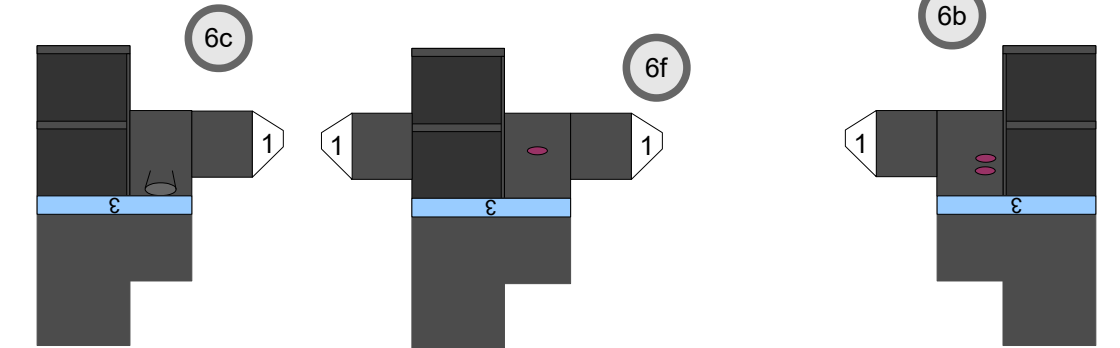

Bastelbogen Nr. 501d

große Rangierlok

Version 2.0

Copyright 2006-2011 Boris Voigt, Berlin-Hohenschönhausen
© bestimmte Rechte vorbehalten
Sie sind nicht berechtigt, Veränderungen
in diesem Bastelbogen vorzunehmen.
Ein Verkauf dieses Bastelbogens wird hiermit untersagt.
Die kostenlose Weitergabe dieses Bastelbogens ist erlaubt.