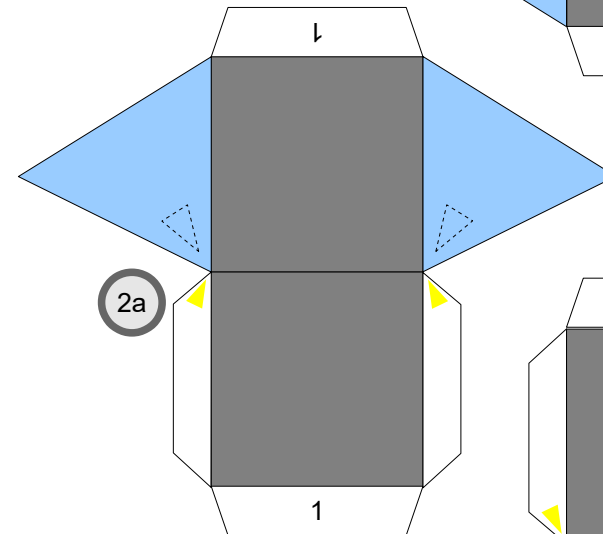

# Bastelbogen Nr. 501d

große Rangierlok (rot)

Schwierigkeit: S4 mittelschwer

Version 2.0

Seite 1

Projekt Bastelbogen

[www.projekt-bastelbogen.de](http://www.projekt-bastelbogen.de)

Copyright 2006-2011 Boris Voigt, Berlin-Hohenschönhausen  
© bestimmte Rechte vorbehalten  
Sie sind nicht berechtigt, Veränderungen  
in diesem Bastelbogen vorzunehmen.  
Ein Verkauf dieses Bastelbogens wird hiermit untersagt.  
Die kostenlose Weitergabe dieses Bastelbogens ist erlaubt.