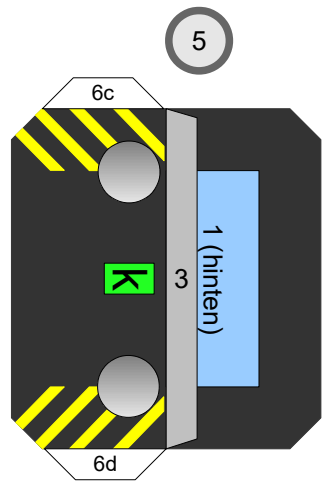

Bastelbogen Nr. 501d

große Rangierlok

Version 2.0

Copyright 2006-2011 Boris Voigt, Berlin-Hohenschönhausen
© bestimmte Rechte vorbehalten
Sie sind nicht berechtigt, Veränderungen
in diesem Bastelbogen vorzunehmen.
Ein Verkauf dieses Bastelbogens wird hiermit untersagt.
Die kostenlose Weitergabe dieses Bastelbogens ist erlaubt.