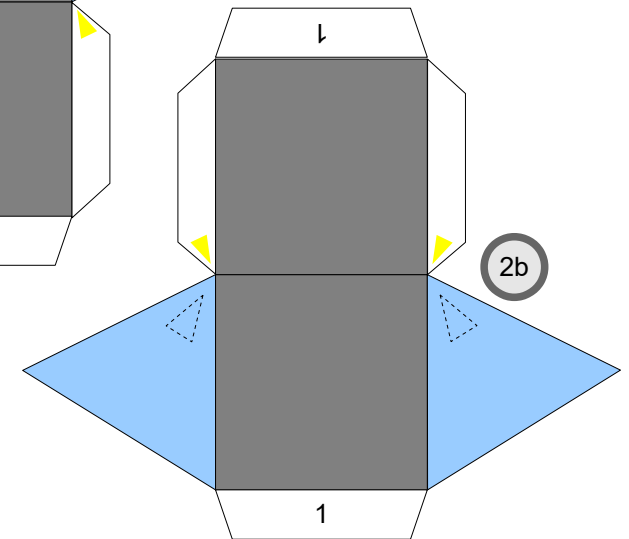

# Bastelbogen Nr. 501d

große Rangierlok (rot)

Schwierigkeit: S4 mittelschwer

Version 2.0

Seite 1

Projekt Bastelbogen

[www.projekt-bastelbogen.de](http://www.projekt-bastelbogen.de)

Copyright 2006-2011 Boris Voigt, Berlin-Hohenschönhausen  
© bestimmte Rechte vorbehalten  
Sie sind nicht berechtigt, Veränderungen  
in diesem Bastelbogen vorzunehmen.  
Ein Verkauf dieses Bastelbogens wird hiermit untersagt.  
Die kostenlose Weitergabe dieses Bastelbogens ist erlaubt.