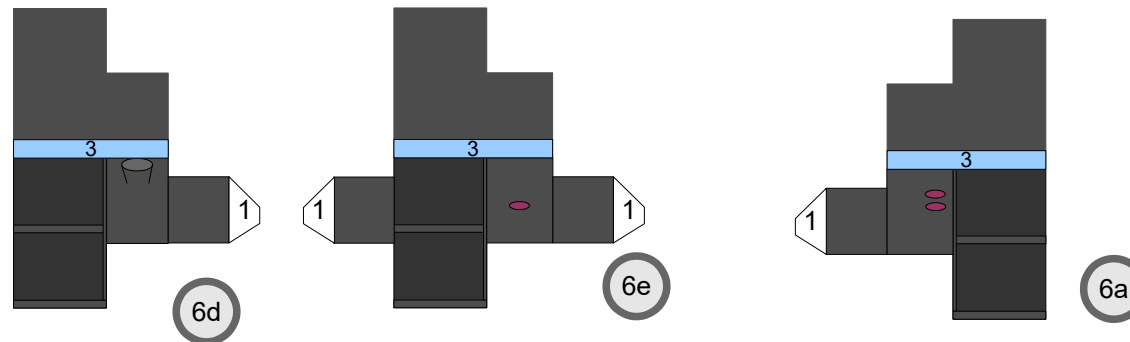

Bastelbogen Nr. 501d

große Rangierlok

Version 2.0

Copyright 2006-2011 Boris Voigt, Berlin-Hohenschönhausen
© bestimmte Rechte vorbehalten
Sie sind nicht berechtigt, Veränderungen
in diesem Bastelbogen vorzunehmen.
Ein Verkauf dieses Bastelbogens wird hiermit untersagt.
Die kostenlose Weitergabe dieses Bastelbogens ist erlaubt.