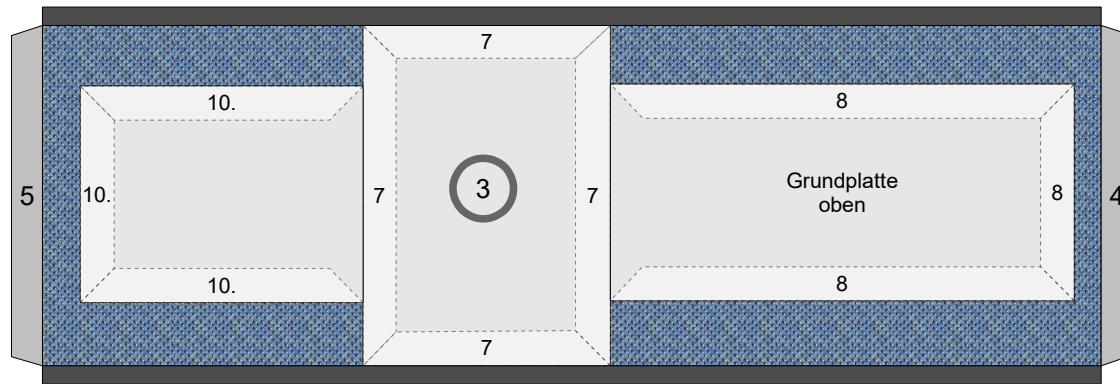

Bastelbogen Nr. 501d

große Rangierlok

Version 2.0

Copyright 2006-2011 Boris Voigt, Berlin-Hohenschönhausen
© bestimmte Rechte vorbehalten
Sie sind nicht berechtigt, Veränderungen
in diesem Bastelbogen vorzunehmen.
Ein Verkauf dieses Bastelbogens wird hiermit untersagt.
Die kostenlose Weitergabe dieses Bastelbogens ist erlaubt.