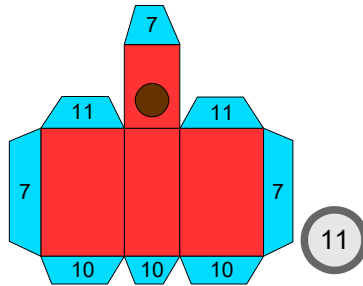

Bastelbogen Nr. 501d

Version 2.0

große Rangierlok