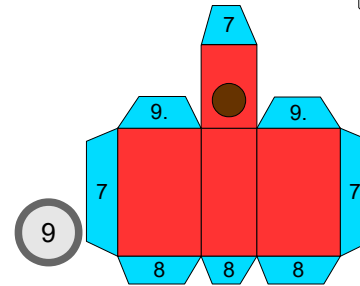

Bastelbogen Nr. 501d

Version 2.0

große Rangierlok