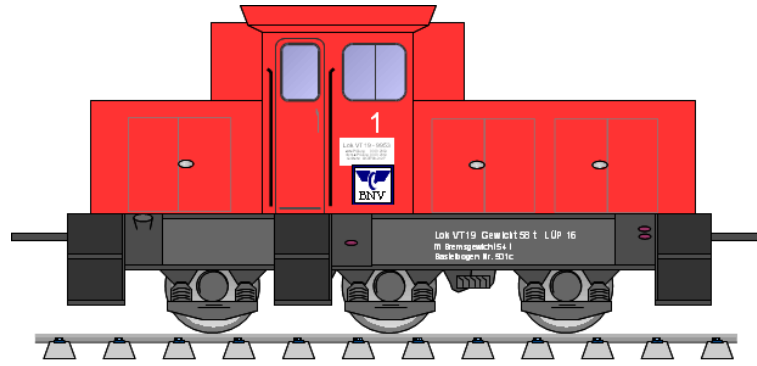

# Bastelbogen Nr. 501d

große Rangierlok (rot)

Schwierigkeit: S4 mittelschwer

Version 2.0

Seite 1

Projekt Bastelbogen

[www.projekt-bastelbogen.de](http://www.projekt-bastelbogen.de)

Copyright 2006-2011 Boris Voigt, Berlin-Hohenschönhausen  
© bestimmte Rechte vorbehalten  
Sie sind nicht berechtigt, Veränderungen  
in diesem Bastelbogen vorzunehmen.  
Ein Verkauf dieses Bastelbogens wird hiermit untersagt.  
Die kostenlose Weitergabe dieses Bastelbogens ist erlaubt.

# Bastelbogen Nr. 501d