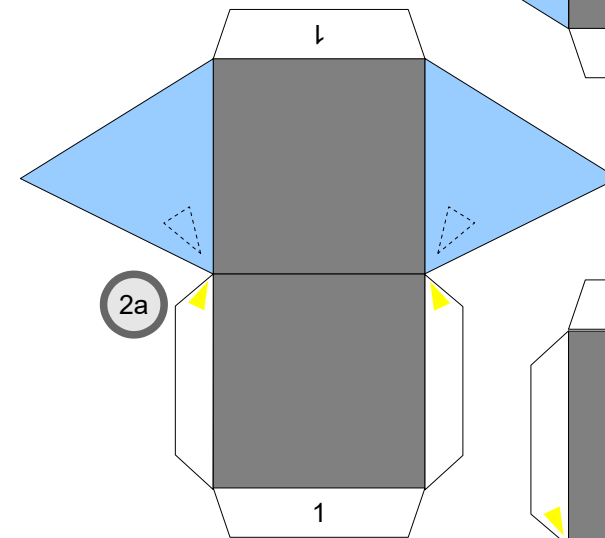

Bastelbogen Nr. 501d

große Rangierlok (orange)

Schwierigkeit: S4 mittelschwer

Version 3.0

Seite 1

Projekt Bastelbogen
www.projekt-bastelbogen.de

Copyright 2006-2014 Boris Voigt, Berlin-Hohenschönhausen
© bestimmte Rechte vorbehalten
Sie sind nicht berechtigt, Veränderungen
in diesem Bastelbogen vorzunehmen.
Ein Verkauf dieses Bastelbogens wird hiermit untersagt.
Die kostenlose Weitergabe dieses Bastelbogens ist erlaubt.