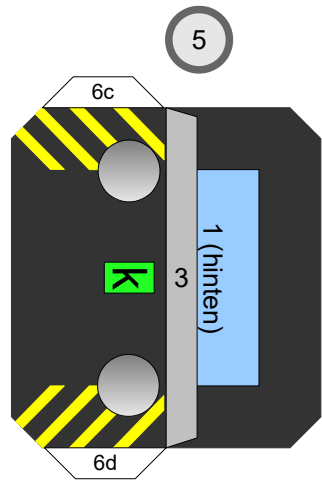

Bastelbogen Nr. 501d

große Rangierlok

Version 3.0