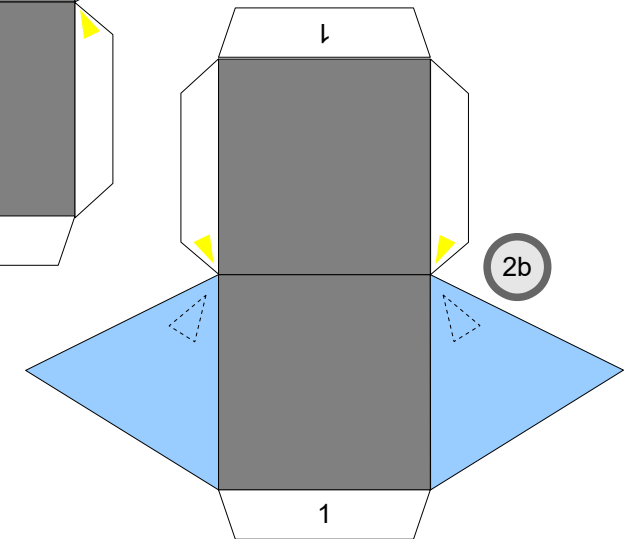

Bastelbogen Nr. 501d

große Rangierlok (orange)

Schwierigkeit: S4 mittelschwer

Version 3.0

Seite 1

Projekt Bastelbogen
www.projekt-bastelbogen.de

Copyright 2006-2014 Boris Voigt, Berlin-Hohenschönhausen
© bestimmte Rechte vorbehalten
Sie sind nicht berechtigt, Veränderungen
in diesem Bastelbogen vorzunehmen.
Ein Verkauf dieses Bastelbogens wird hiermit untersagt.
Die kostenlose Weitergabe dieses Bastelbogens ist erlaubt.