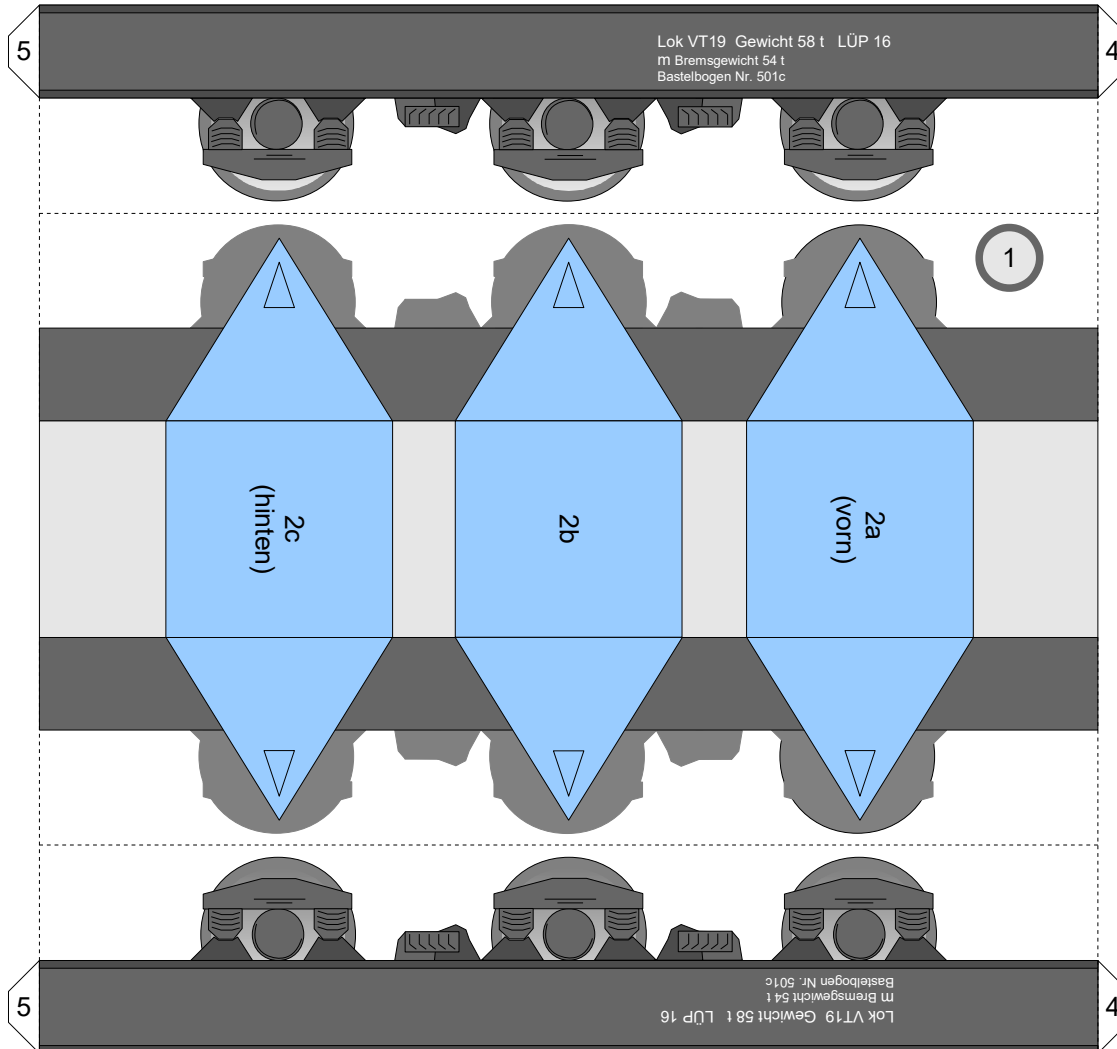

Bastelbogen Nr. 501d

große Rangierlok (orange)

Schwierigkeit: S4 mittelschwer

Version 3.0

Seite 1

Projekt Bastelbogen
www.projekt-bastelbogen.de

Copyright 2006-2014 Boris Voigt, Berlin-Hohenschönhausen
© bestimmte Rechte vorbehalten
Sie sind nicht berechtigt, Veränderungen
in diesem Bastelbogen vorzunehmen.
Ein Verkauf dieses Bastelbogens wird hiermit untersagt.
Die kostenlose Weitergabe dieses Bastelbogens ist erlaubt.

Bastelbogen Nr. 501d

große Rangierlok

Version 3.0

Bastelbogen Nr. 501d

große Rangierlok

Version 3.0

PBB 2014

Projekt Bastelbogen