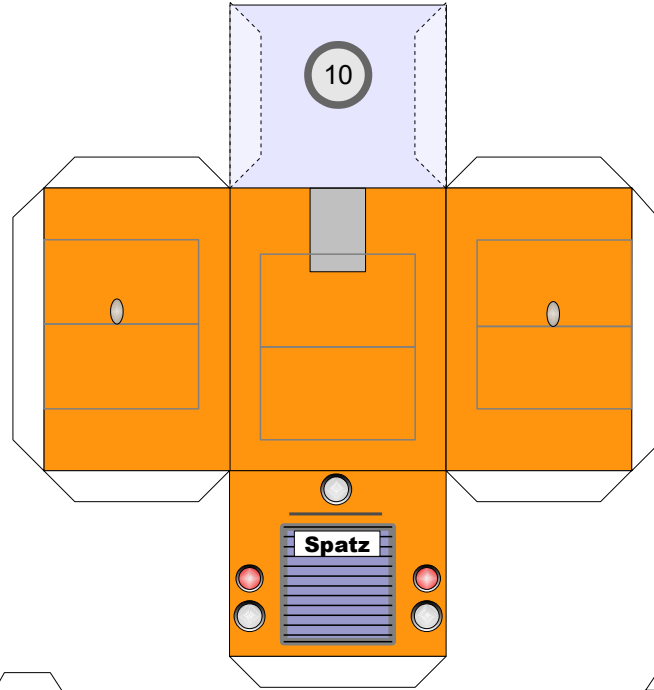

Bastelbogen Nr. 501d

große Rangierlok (orange)

Schwierigkeit: S4 mittelschwer

Version 3.0

Seite 1

Projekt Bastelbogen
www.projekt-bastelbogen.de

Copyright 2006-2014 Boris Voigt, Berlin-Hohenschönhausen
© bestimmte Rechte vorbehalten
Sie sind nicht berechtigt, Veränderungen
in diesem Bastelbogen vorzunehmen.
Ein Verkauf dieses Bastelbogens wird hiermit untersagt.
Die kostenlose Weitergabe dieses Bastelbogens ist erlaubt.

Bastelbogen Nr. 501d

große Rangierlok

Version 3.0

Bastelbogen Nr. 501d

große Rangierlok

Version 3.0

PBB 2014

Projekt Bastelbogen