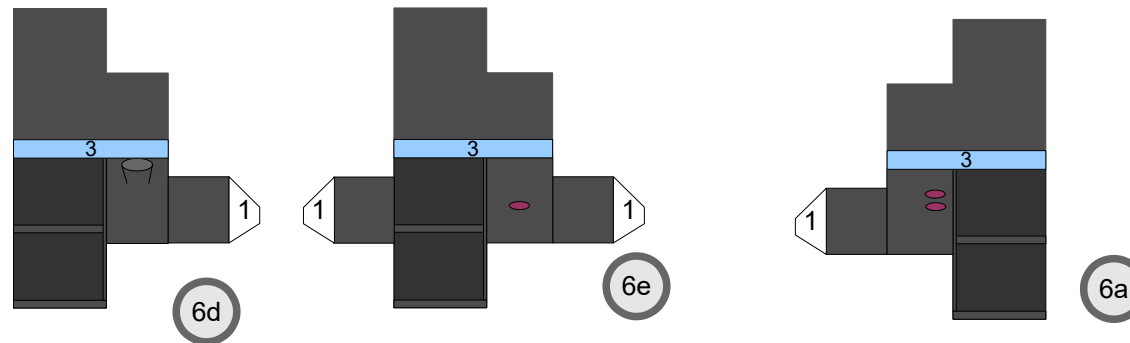

Bastelbogen Nr. 501d

große Rangierlok (orange)

Schwierigkeit: S4 mittelschwer

Version 3.0

Seite 1

Projekt Bastelbogen
www.projekt-bastelbogen.de

Copyright 2006-2014 Boris Voigt, Berlin-Hohenschönhausen
© bestimmte Rechte vorbehalten
Sie sind nicht berechtigt, Veränderungen
in diesem Bastelbogen vorzunehmen.
Ein Verkauf dieses Bastelbogens wird hiermit untersagt.
Die kostenlose Weitergabe dieses Bastelbogens ist erlaubt.

Bastelbogen Nr. 501d

große Rangierlok

Version 3.0

Bastelbogen Nr. 501d

große Rangierlok

Version 3.0

PBB 2014

Projekt Bastelbogen