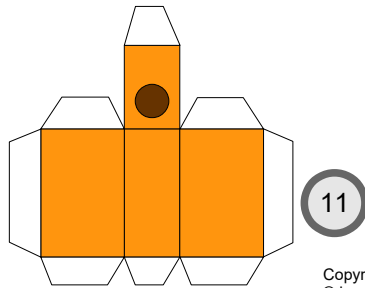

Bastelbogen Nr. 501d

große Rangierlok (orange)

Schwierigkeit: S4 mittelschwer

Version 3.0

Seite 1

Projekt Bastelbogen
www.projekt-bastelbogen.de

Copyright 2006-2014 Boris Voigt, Berlin-Hohenschönhausen
© bestimmte Rechte vorbehalten
Sie sind nicht berechtigt, Veränderungen
in diesem Bastelbogen vorzunehmen.
Ein Verkauf dieses Bastelbogens wird hiermit untersagt.
Die kostenlose Weitergabe dieses Bastelbogens ist erlaubt.

Bastelbogen Nr. 501d

große Rangierlok

Version 3.0

Bastelbogen Nr. 501d

große Rangierlok

Version 3.0

PBB 2014

Projekt Bastelbogen