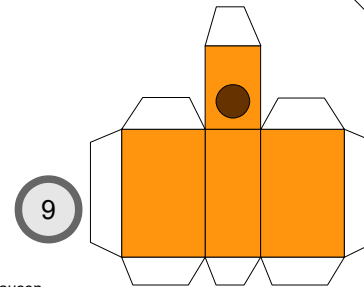

Bastelbogen Nr. 501d

große Rangierlok (orange)

Schwierigkeit: S4 mittelschwer

Version 3.0

Seite 1

Projekt Bastelbogen
www.projekt-bastelbogen.de

Copyright 2006-2014 Boris Voigt, Berlin-Hohenschönhausen
© bestimmte Rechte vorbehalten
Sie sind nicht berechtigt, Veränderungen
in diesem Bastelbogen vorzunehmen.
Ein Verkauf dieses Bastelbogens wird hiermit untersagt.
Die kostenlose Weitergabe dieses Bastelbogens ist erlaubt.

Bastelbogen Nr. 501d

große Rangierlok

Version 3.0

Bastelbogen Nr. 501d

große Rangierlok

Version 3.0

PBB 2014

Projekt Bastelbogen