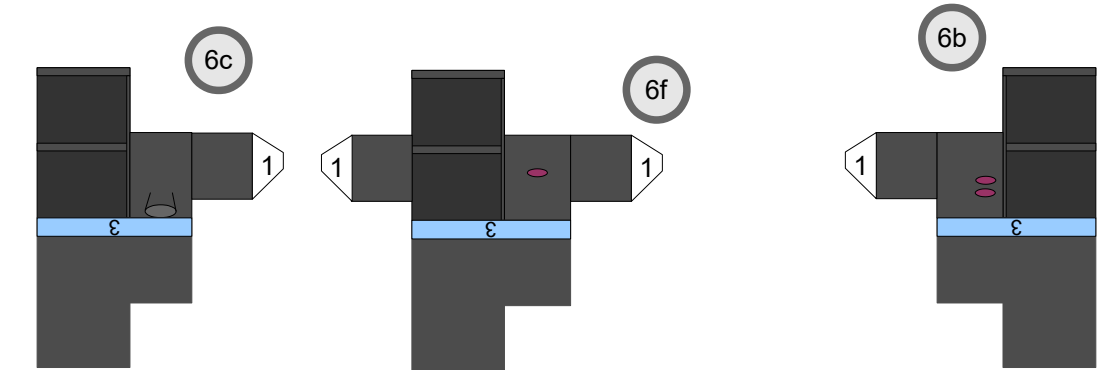

Bastelbogen Nr. 501d

große Rangierlok (orange)

Schwierigkeit: S4 mittelschwer

Version 3.0

Seite 1

Projekt Bastelbogen
www.projekt-bastelbogen.de

Copyright 2006-2014 Boris Voigt, Berlin-Hohenschönhausen
© bestimmte Rechte vorbehalten
Sie sind nicht berechtigt, Veränderungen
in diesem Bastelbogen vorzunehmen.
Ein Verkauf dieses Bastelbogens wird hiermit untersagt.
Die kostenlose Weitergabe dieses Bastelbogens ist erlaubt.

Bastelbogen Nr. 501d

große Rangierlok

Version 3.0

Bastelbogen Nr. 501d

große Rangierlok

Version 3.0

PBB 2014

Projekt Bastelbogen