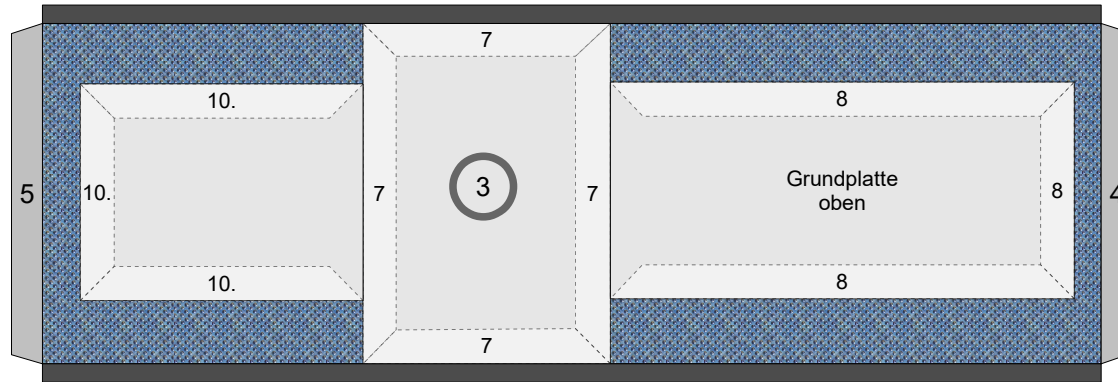

Bastelbogen Nr. 501d

große Rangierlok

Version 3.0