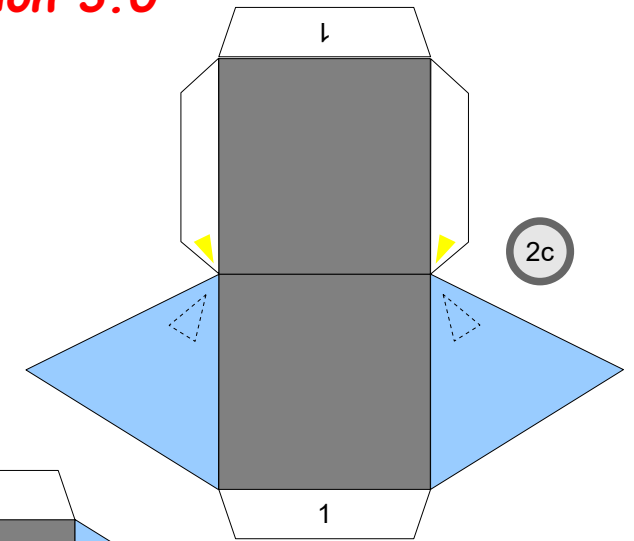

Bastelbogen Nr. 501d

große Rangierlok (orange)

Schwierigkeit: S4 mittelschwer

Version 3.0

Seite 1

Projekt Bastelbogen
www.projekt-bastelbogen.de

Copyright 2006-2014 Boris Voigt, Berlin-Hohenschönhausen
© bestimmte Rechte vorbehalten
Sie sind nicht berechtigt, Veränderungen
in diesem Bastelbogen vorzunehmen.
Ein Verkauf dieses Bastelbogens wird hiermit untersagt.
Die kostenlose Weitergabe dieses Bastelbogens ist erlaubt.