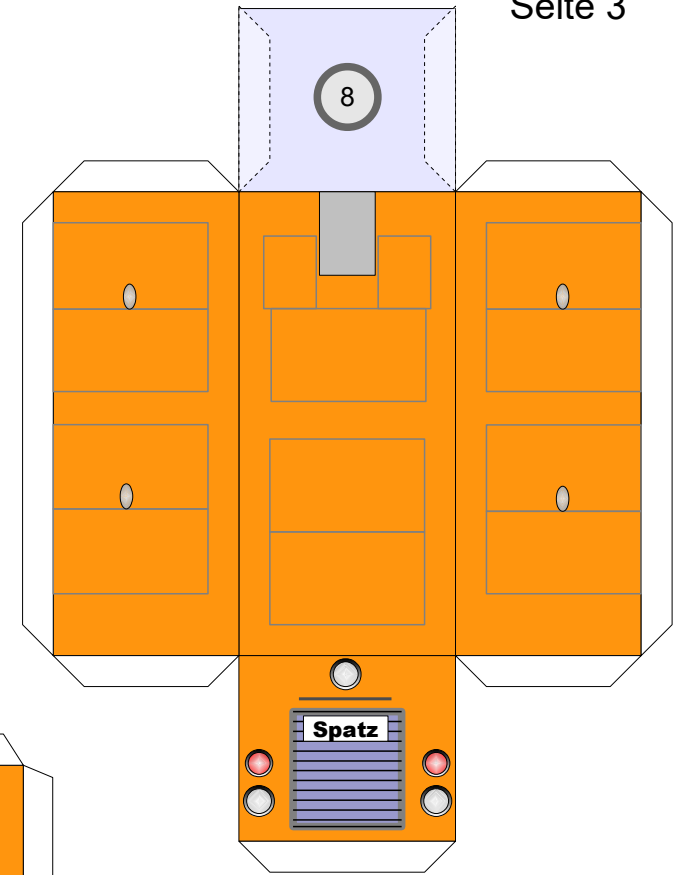

Bastelbogen Nr. 501d

große Rangierlok (orange)

Schwierigkeit: S4 mittelschwer

Version 3.0

Seite 1

Projekt Bastelbogen
www.projekt-bastelbogen.de

Copyright 2006-2014 Boris Voigt, Berlin-Hohenschönhausen
© bestimmte Rechte vorbehalten
Sie sind nicht berechtigt, Veränderungen
in diesem Bastelbogen vorzunehmen.
Ein Verkauf dieses Bastelbogens wird hiermit untersagt.
Die kostenlose Weitergabe dieses Bastelbogens ist erlaubt.

Bastelbogen Nr. 501d

große Rangierlok

Version 3.0

Bastelbogen Nr. 501d

große Rangierlok

Version 3.0

PBB 2014

Projekt Bastelbogen