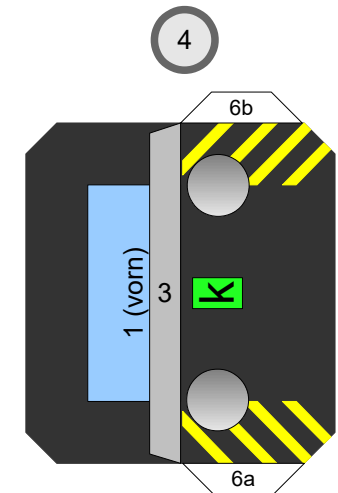

Bastelbogen Nr. 501d

große Rangierlok (orange)

Schwierigkeit: S4 mittelschwer

Version 3.0

Seite 1

Projekt Bastelbogen
www.projekt-bastelbogen.de

Copyright 2006-2014 Boris Voigt, Berlin-Hohenschönhausen
© bestimmte Rechte vorbehalten
Sie sind nicht berechtigt, Veränderungen
in diesem Bastelbogen vorzunehmen.
Ein Verkauf dieses Bastelbogens wird hiermit untersagt.
Die kostenlose Weitergabe dieses Bastelbogens ist erlaubt.

Bastelbogen Nr. 501d

große Rangierlok

Version 3.0

Bastelbogen Nr. 501d

große Rangierlok

Version 3.0

PBB 2014

Projekt Bastelbogen