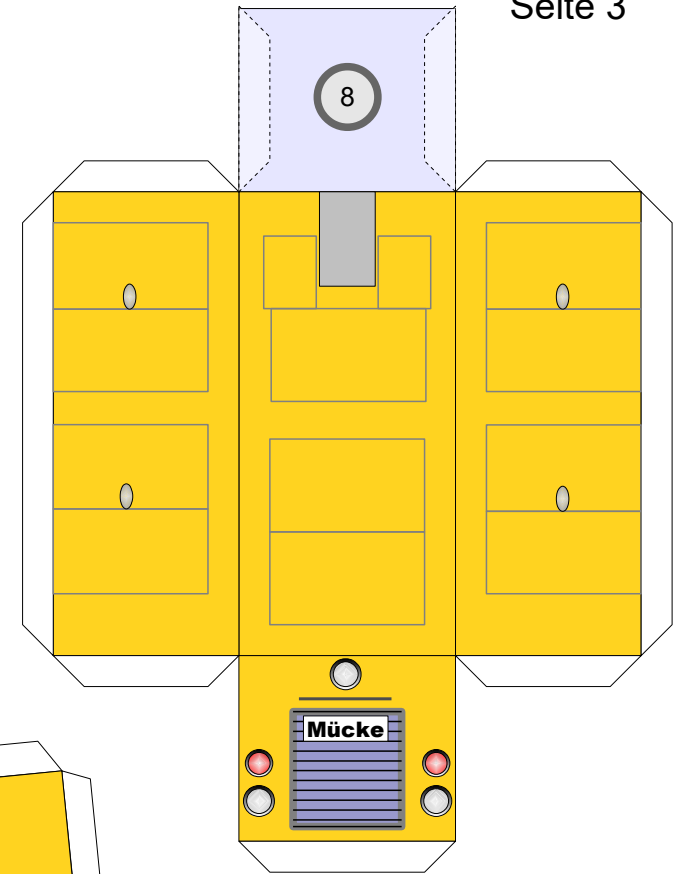

Bastelbogen Nr. 501d

große Rangierlok

Version 4.0

Projekt Bastelbogen
www.projekt-bastelbogen.de