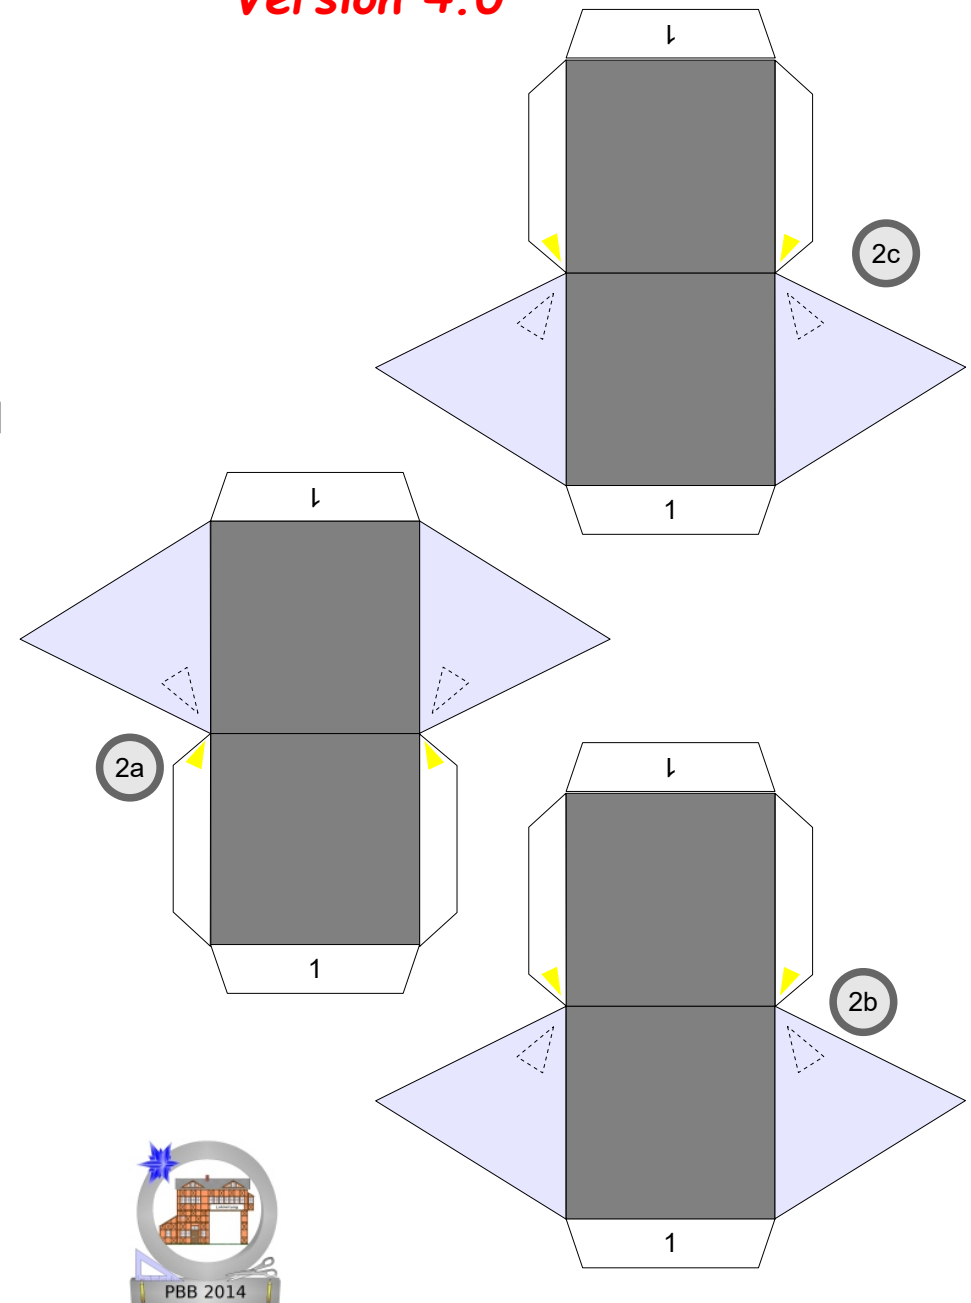

Version 4.0

Seite 1