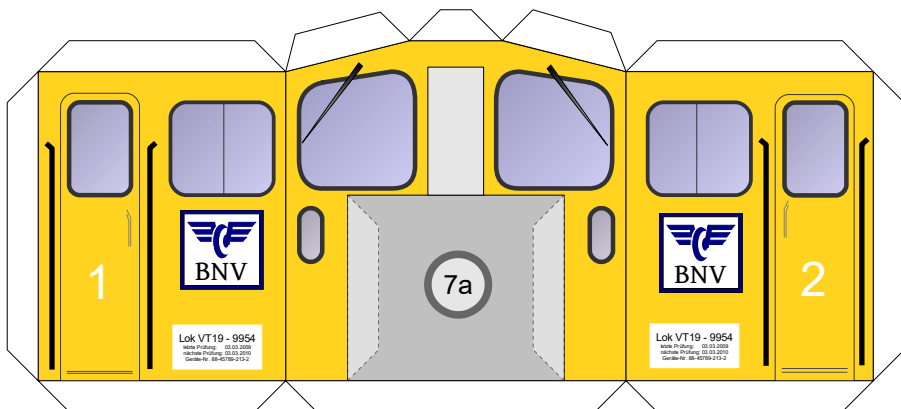

Bastelbogen Nr. 501d

große Rangierlok

Version 4.0

Projekt Bastelbogen
www.projekt-bastelbogen.de