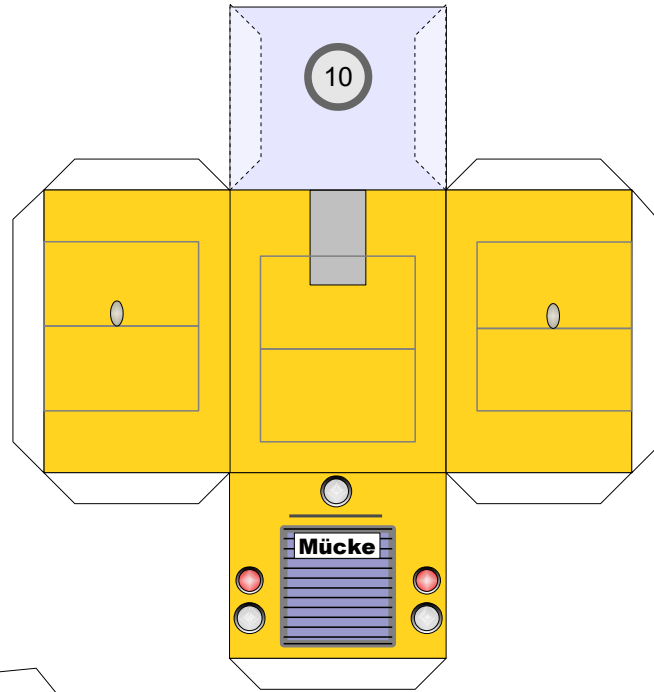

Bastelbogen Nr. 501d

große Rangierlok

Version 4.0

Projekt Bastelbogen
www.projekt-bastelbogen.de