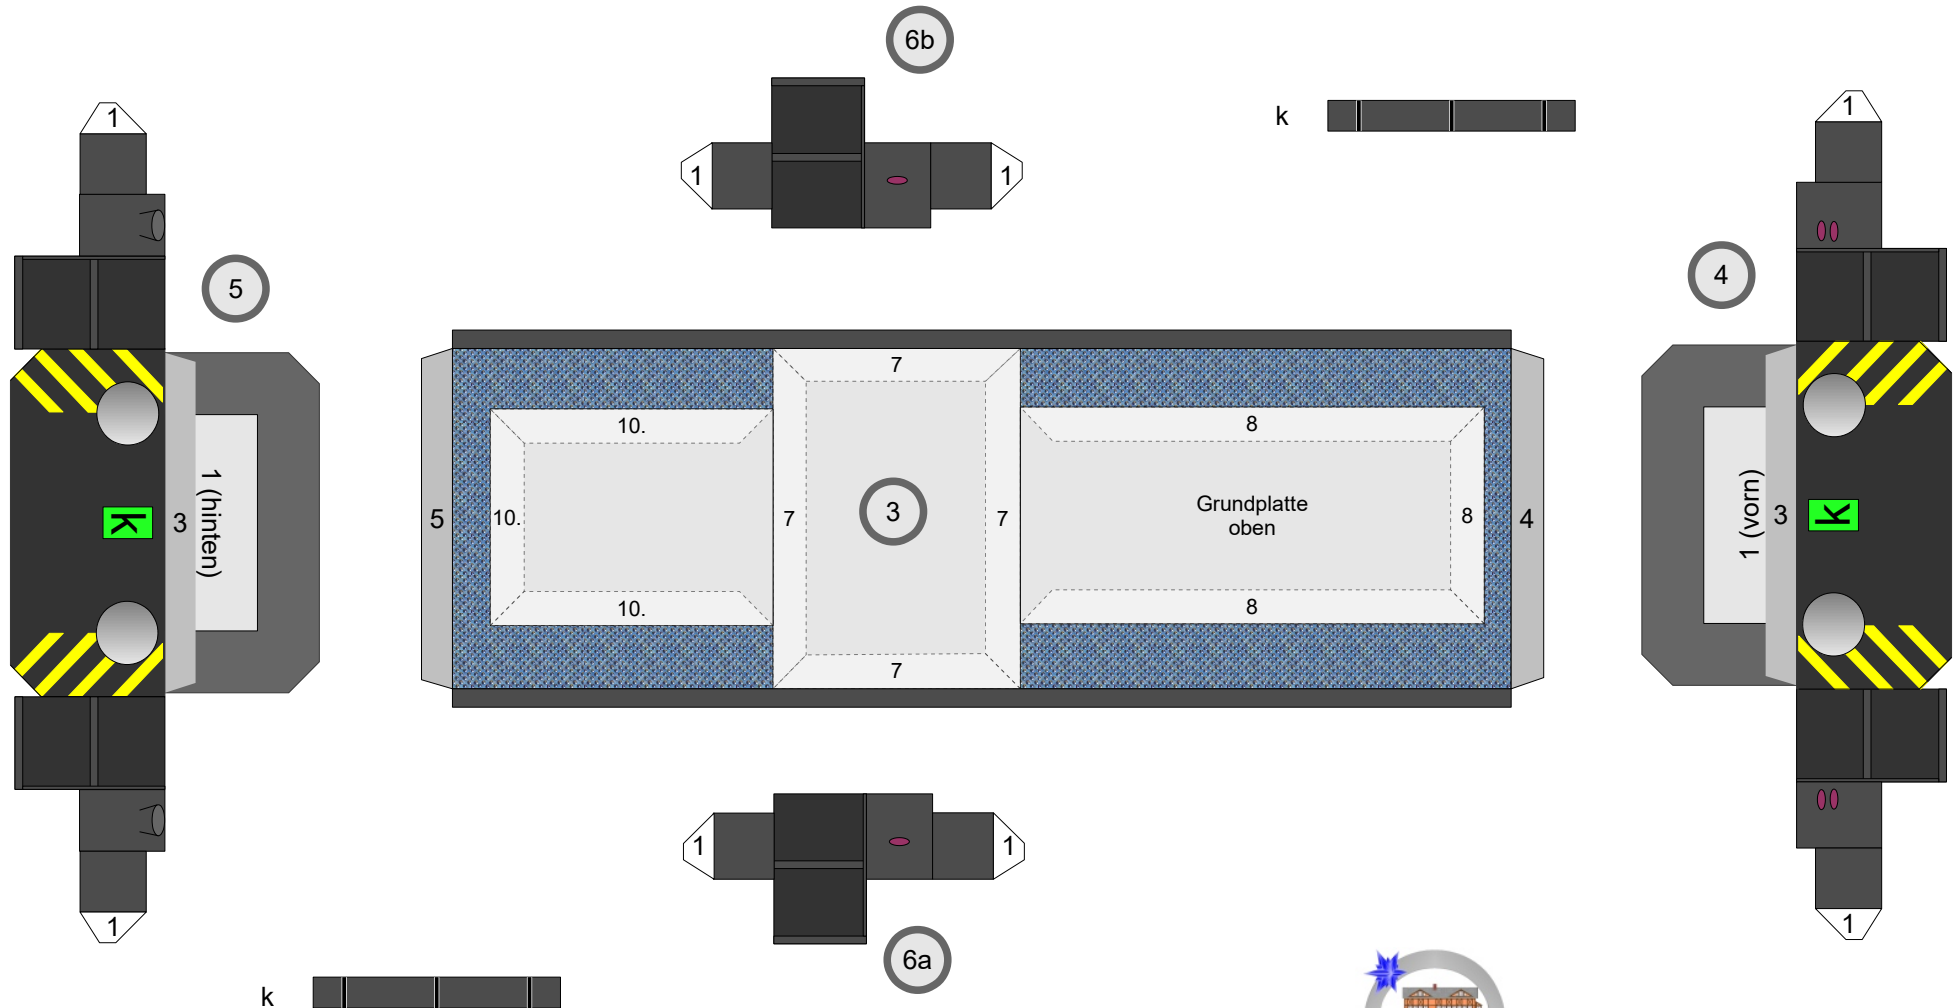

Bastelbogen Nr. 501d

große Rangierlok

Version 4.0

Seite 2

Copyright 2006-2014 Boris Voigt, Berlin-Hohenschönhausen
© bestimmte Rechte vorbehalten
Sie sind nicht berechtigt, Veränderungen
in diesem Bastelbogen vorzunehmen.
Ein Verkauf dieses Bastelbogens wird hiermit untersagt.
Die kostenlose Weitergabe dieses Bastelbogens ist erlaubt.