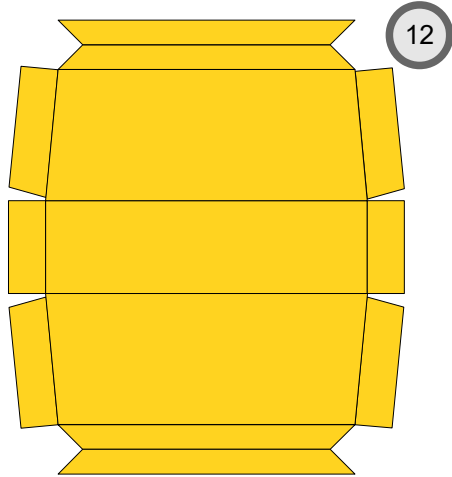

Bastelbogen Nr. 501d

große Rangierlok

Version 4.0

Projekt Bastelbogen
www.projekt-bastelbogen.de