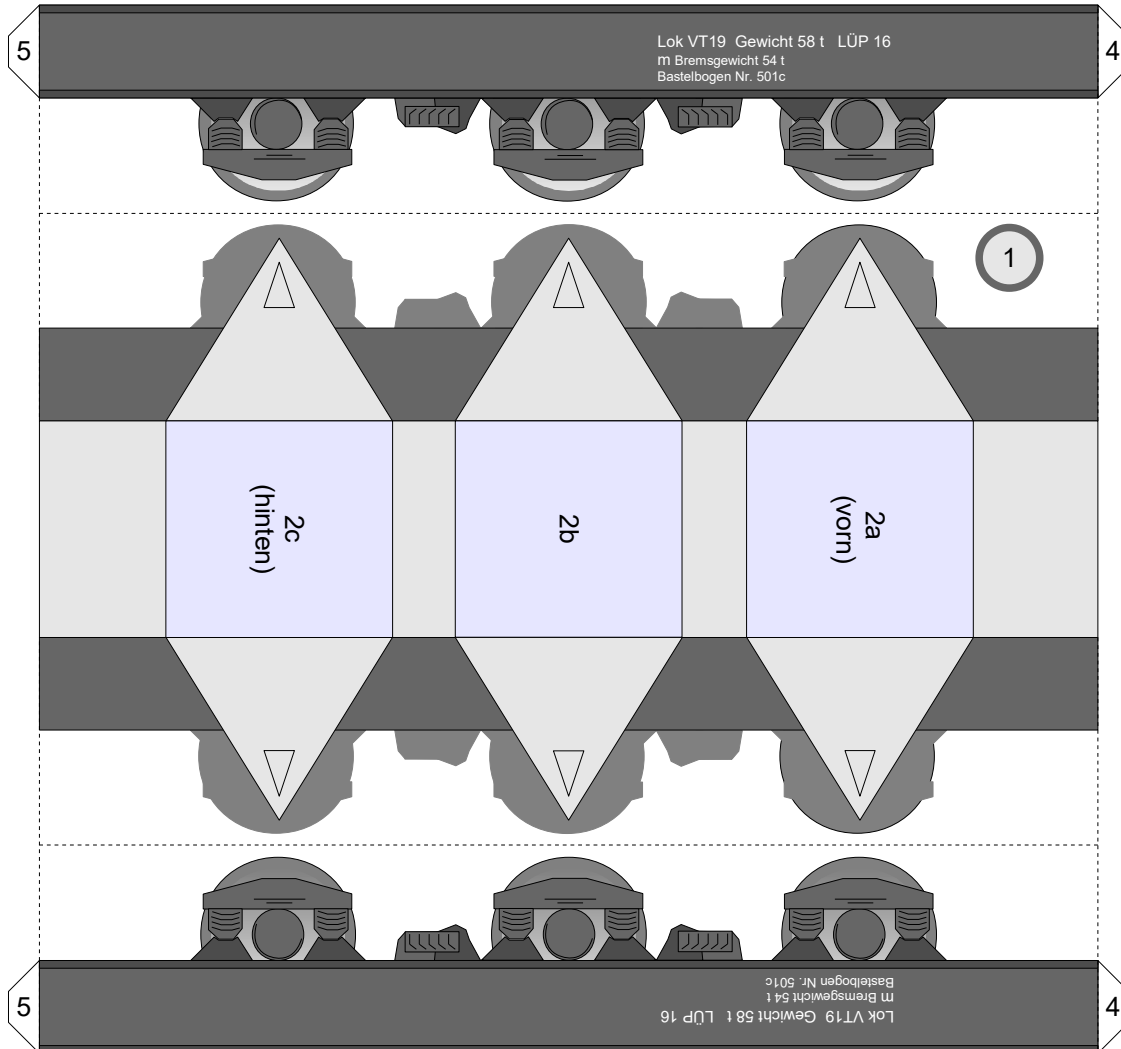

Bastelbogen Nr. 501d

große Rangierlok (orange)

Schwierigkeit: S4, mittelschwer

Version 4.0

Seite 1

Länge x Breite : 16,5 cm x 5,3 cm

Höhe : 7,2 cm

Maßstab : 1 : 72

Seiten : 4

Anzahl der Teile: 18

PBB 2014

Projekt Bastelbogen

www.projekt-bastelbogen.de

Bastelbogen Nr. 501d

große Rangierlok (orange)

Schwierigkeit: S4 mittelschwer