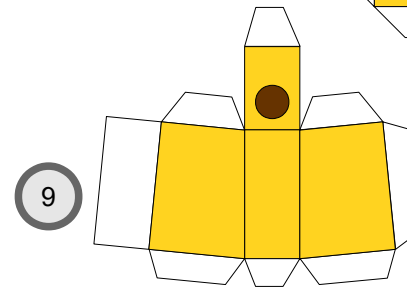

Bastelbogen Nr. 501d

große Rangierlok

Version 4.0

Projekt Bastelbogen
www.projekt-bastelbogen.de