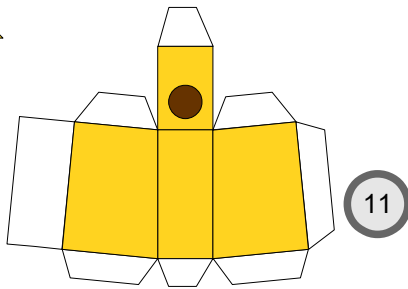

Bastelbogen Nr. 501d

große Rangierlok

Version 4.0

Projekt Bastelbogen
www.projekt-bastelbogen.de