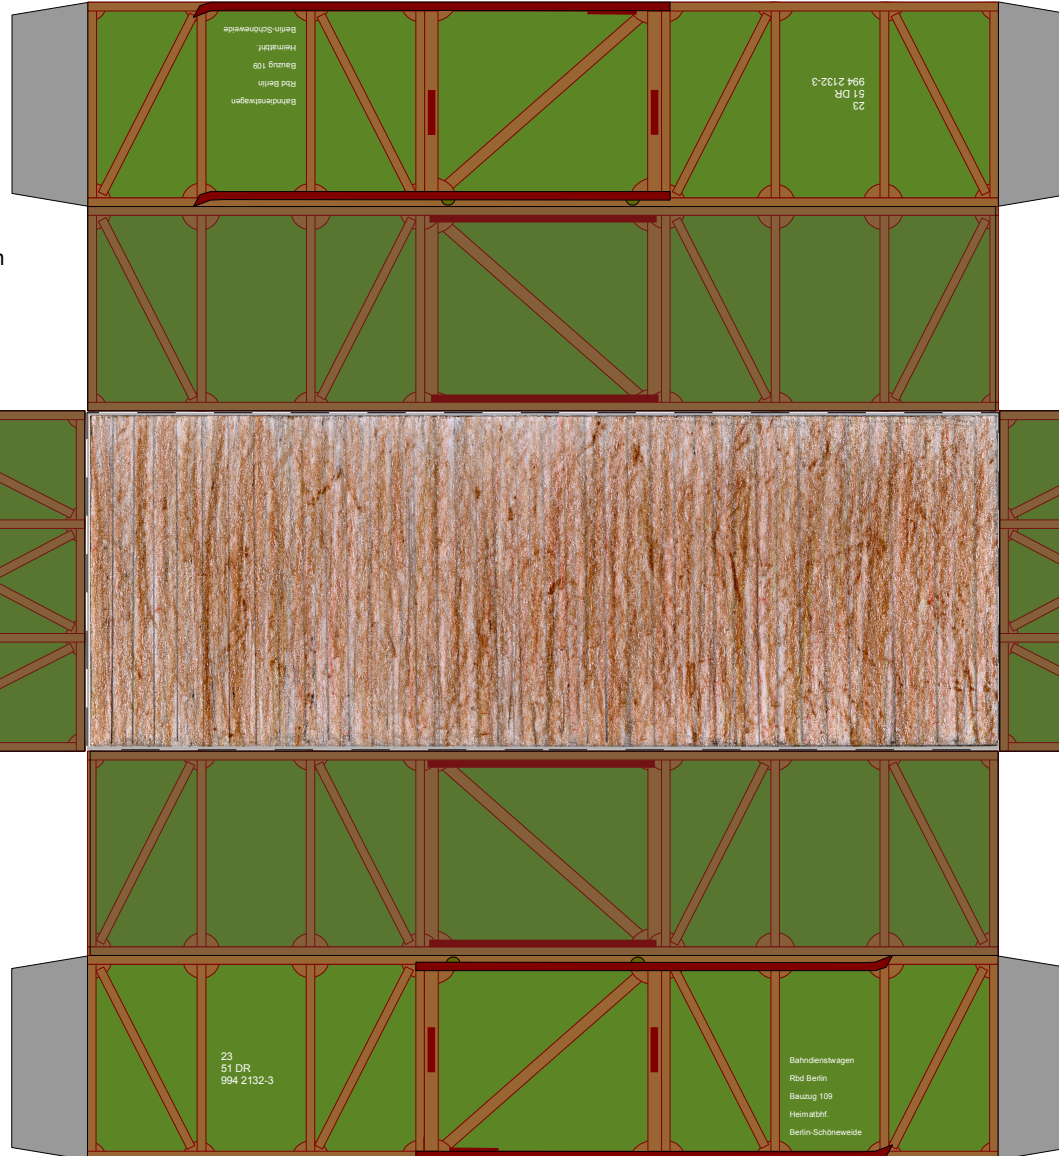

Bastelbogen Nr. 511g

offener Güterwagen mit Vorbau

Schwierigkeit: S4, mittelschwer

Version 3.0

Seite 1

Projekt Bastelbogen

www.projekt-bastelbogen.de

Copyright 2006-2011 Boris Voigt, Berlin-Hohenschönhausen
© bestimmte Rechte vorbehalten
Sie sind nicht berechtigt, Veränderungen
in diesem Bastelbogen vorzunehmen.
Ein Verkauf dieses Bastelbogens wird hiermit untersagt.
Die kostenlose Weitergabe dieses Bastelbogens ist erlaubt.

offener Güterwagen mit Vorbau