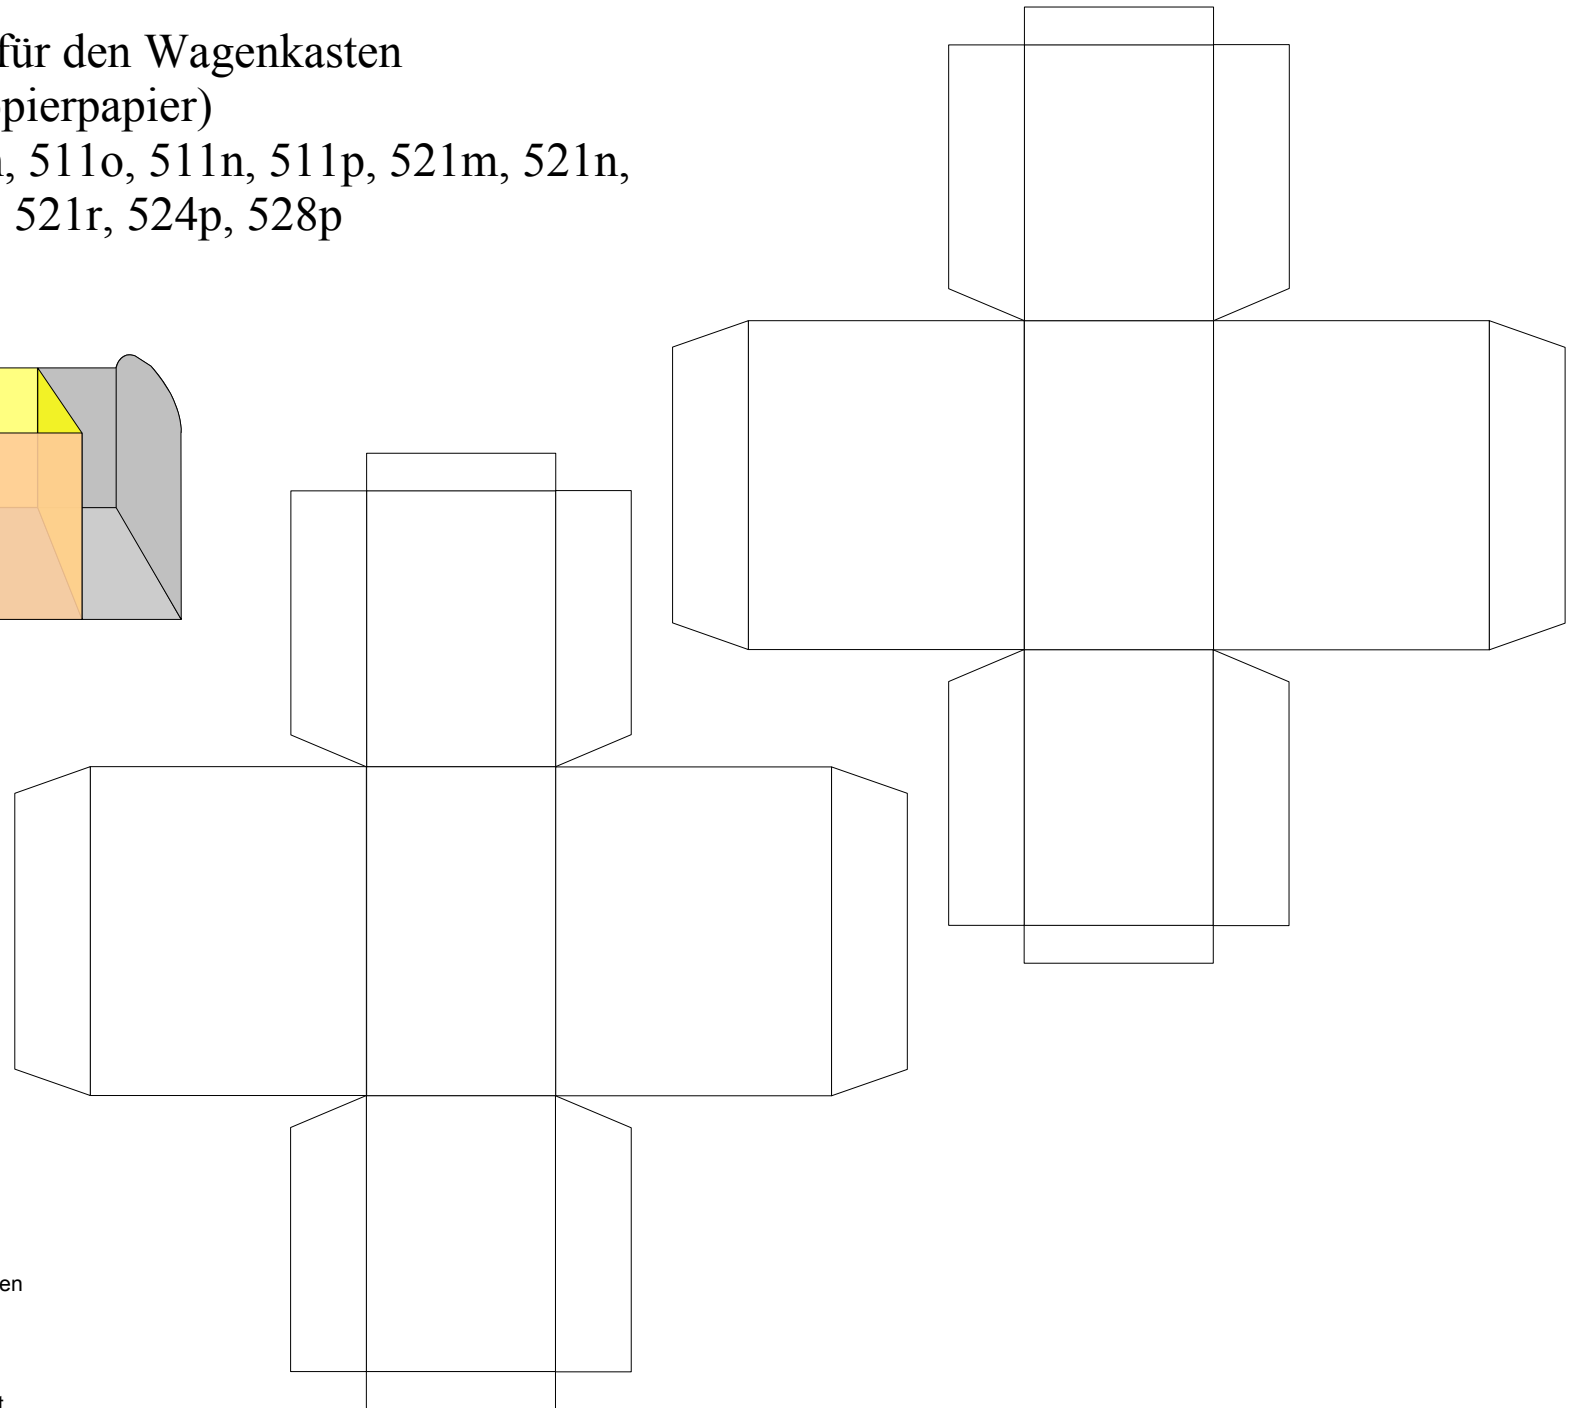

Projekt Bastelbogen

www.projekt-bastelbogen.de