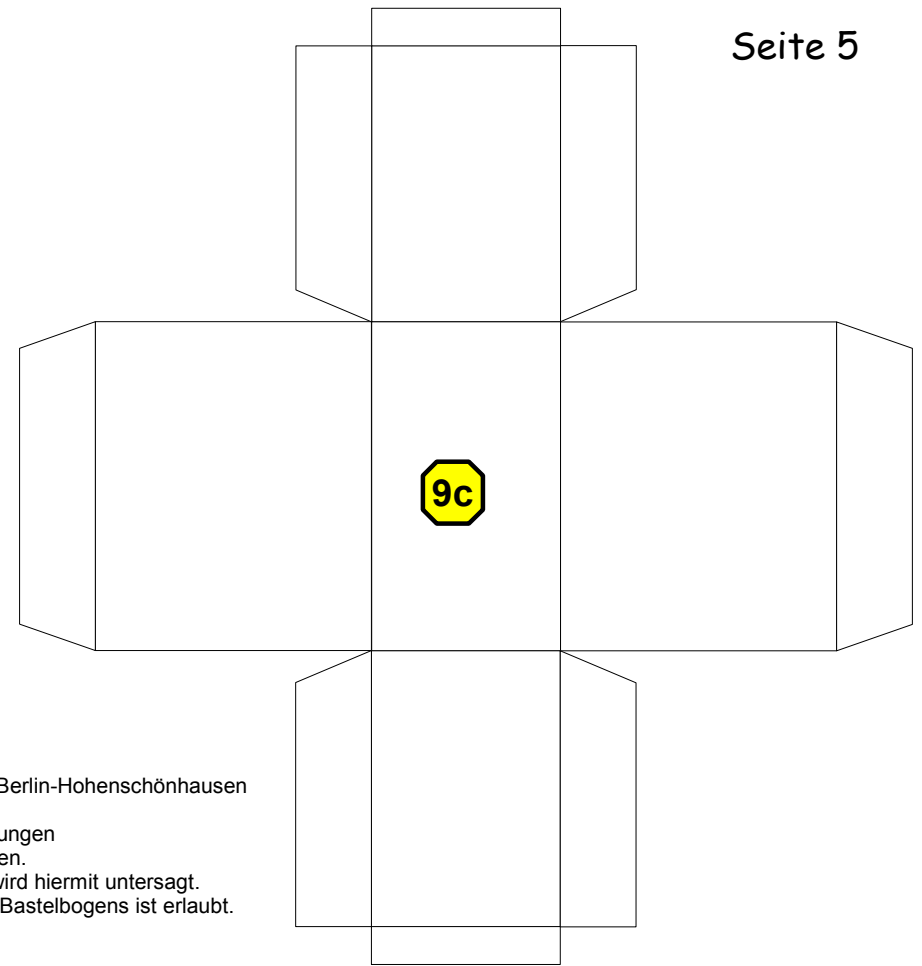

Bastelbogen Nr. 521r
langer Personenwagen