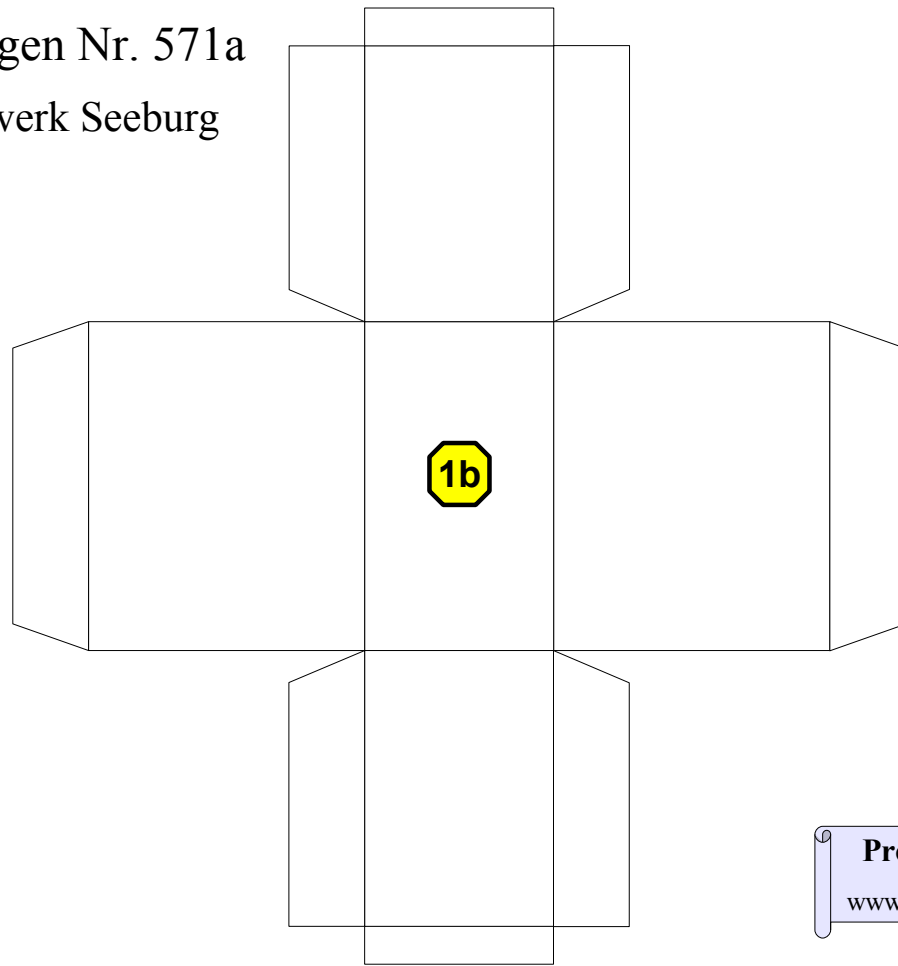

* PBB 2013 *

Projekt Bastelbogen

www.projekt-bastelbogen.de

Copyright 2006-2013 Boris Voigt, Berlin-Hohenschönhausen
© bestimmte Rechte vorbehalten
Sie sind nicht berechtigt, Veränderungen
in diesem Bastelbogen vorzunehmen.
Ein Verkauf dieses Bastelbogens wird hiermit untersagt.
Die kostenlose Weitergabe dieses Bastelbogens ist erlaubt.