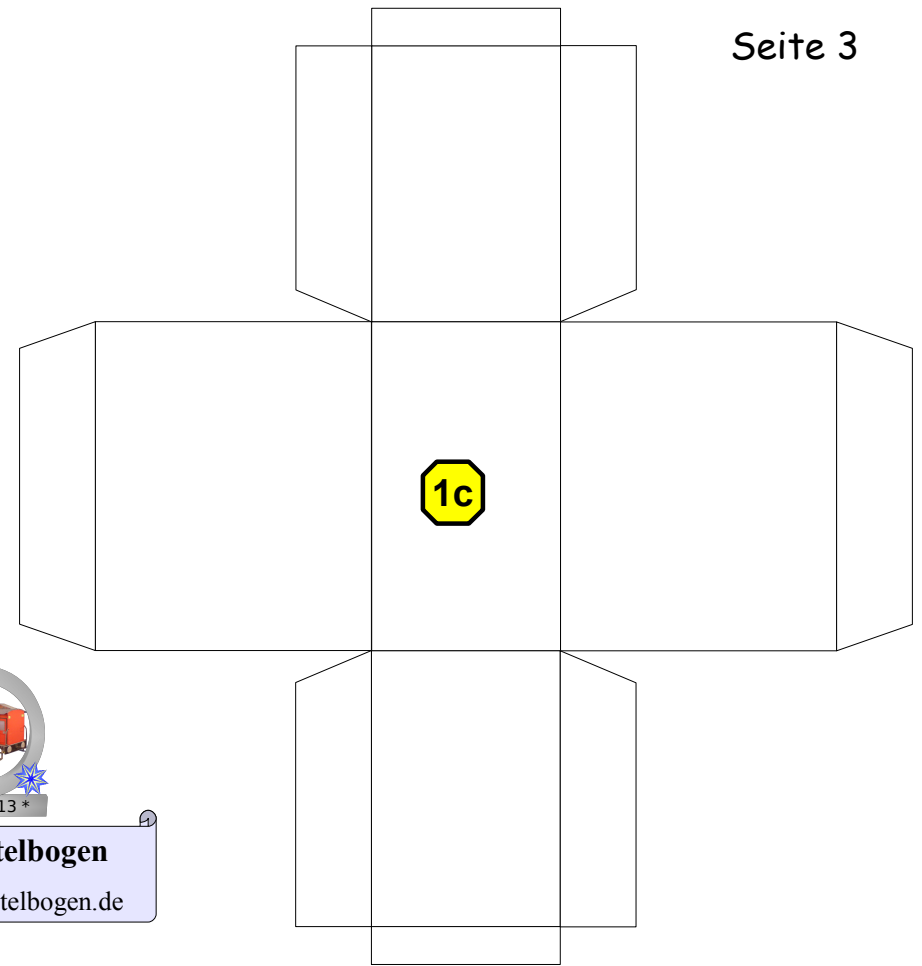

* PBB 2013 *

Projekt Bastelbogen

www.projekt-bastelbogen.de

Copyright 2006-2013 Boris Voigt, Berlin-Hohenschönhausen
© bestimmte Rechte vorbehalten
Sie sind nicht berechtigt, Veränderungen
in diesem Bastelbogen vorzunehmen.
Ein Verkauf dieses Bastelbogens wird hiermit untersagt.
Die kostenlose Weitergabe dieses Bastelbogens ist erlaubt.