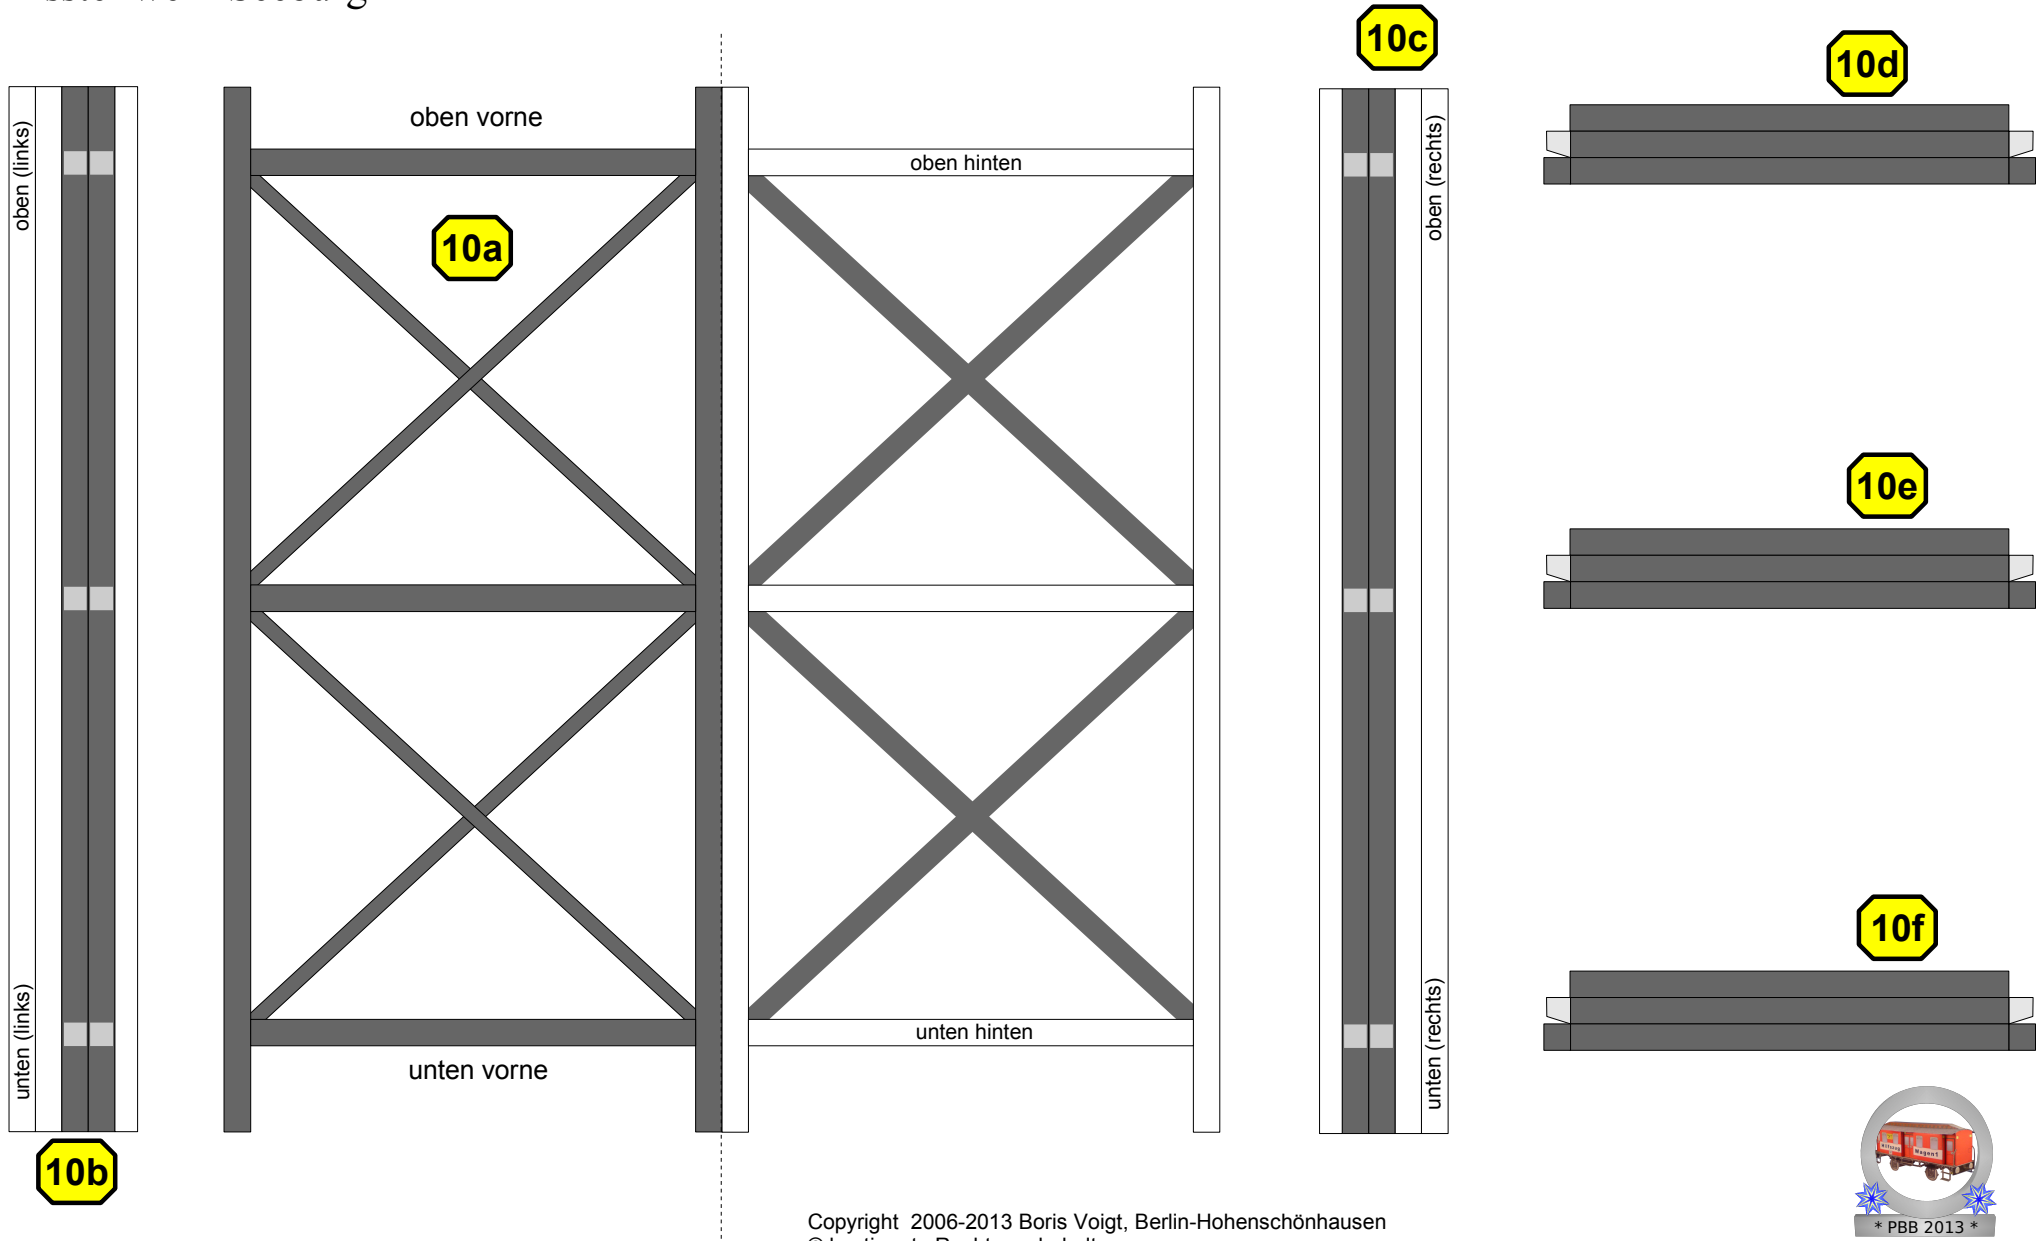

Copyright 2006-2013 Boris Voigt, Berlin-Hohenschönhausen
© bestimmte Rechte vorbehalten
Sie sind nicht berechtigt, Veränderungen
in diesem Bastelbogen vorzunehmen.
Ein Verkauf dieses Bastelbogens wird hiermit untersagt.
Die kostenlose Weitergabe dieses Bastelbogens ist erlaubt.