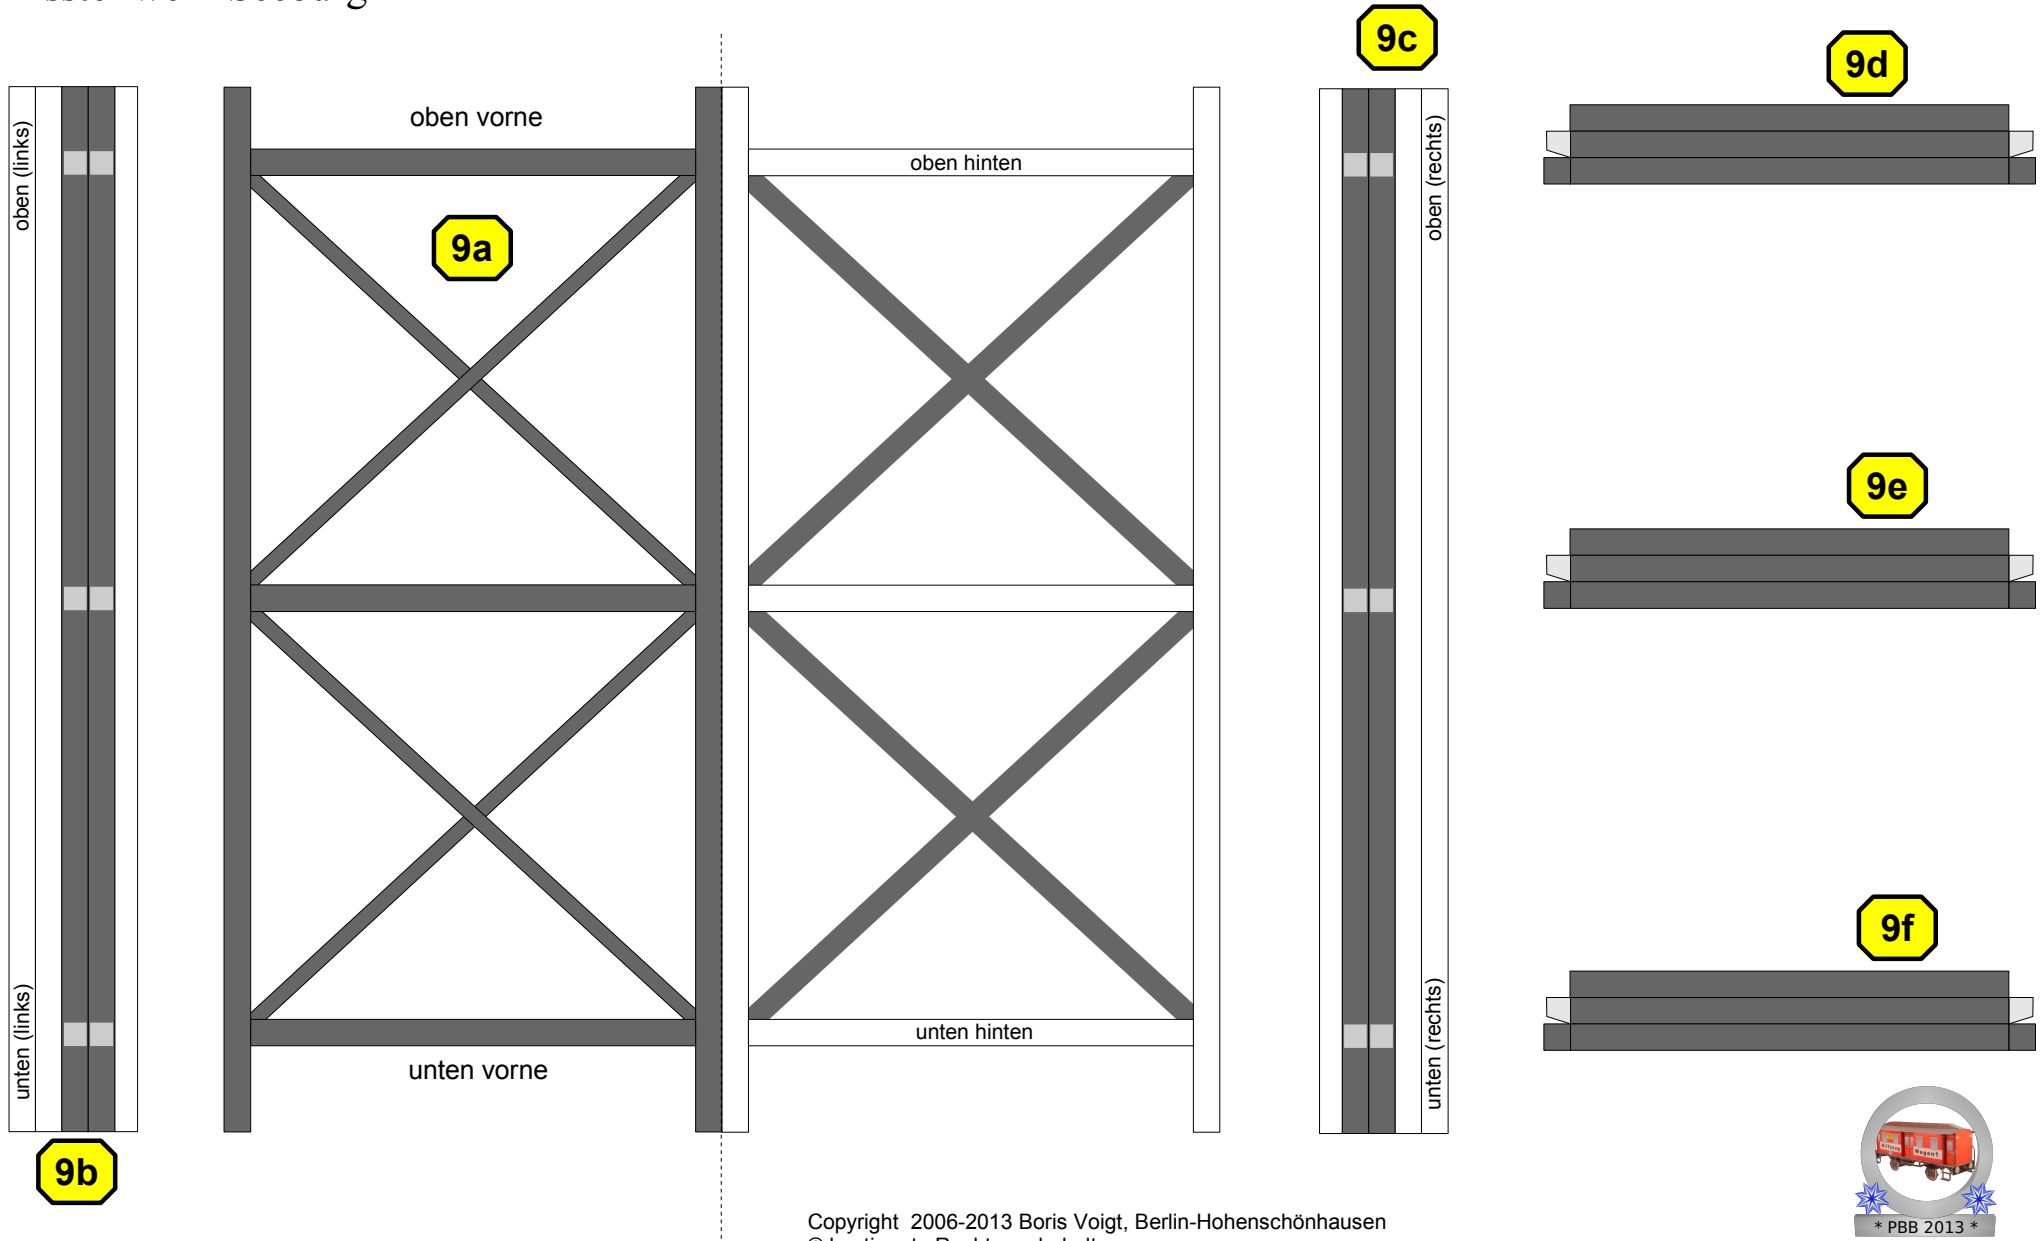

Copyright 2006-2013 Boris Voigt, Berlin-Hohenschönhausen
© bestimmte Rechte vorbehalten
Sie sind nicht berechtigt, Veränderungen
in diesem Bastelbogen vorzunehmen.
Ein Verkauf dieses Bastelbogens wird hiermit untersagt.
Die kostenlose Weitergabe dieses Bastelbogens ist erlaubt.