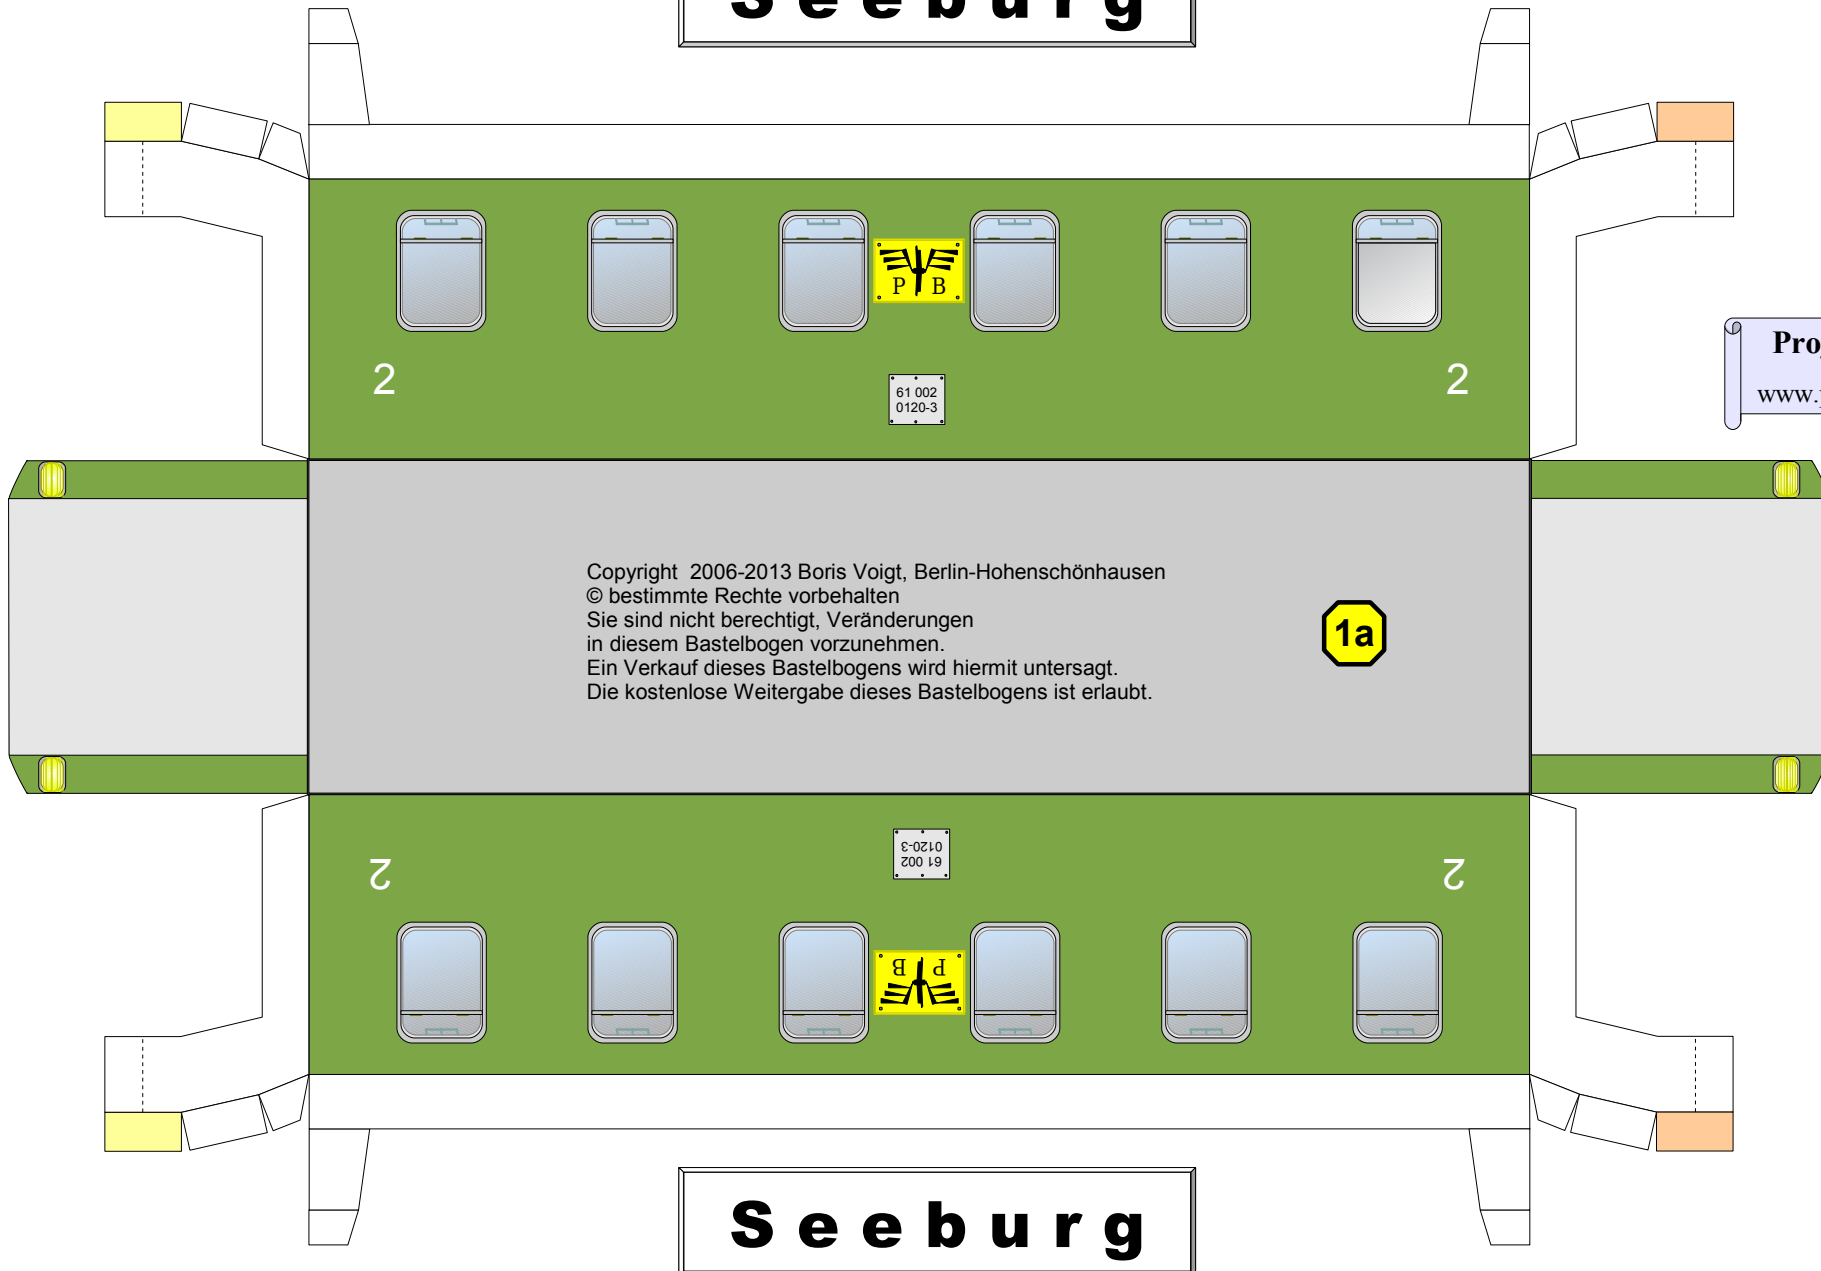

S e e b u r g

Projekt Bastelbogen
www.projekt-bastelbogen.de