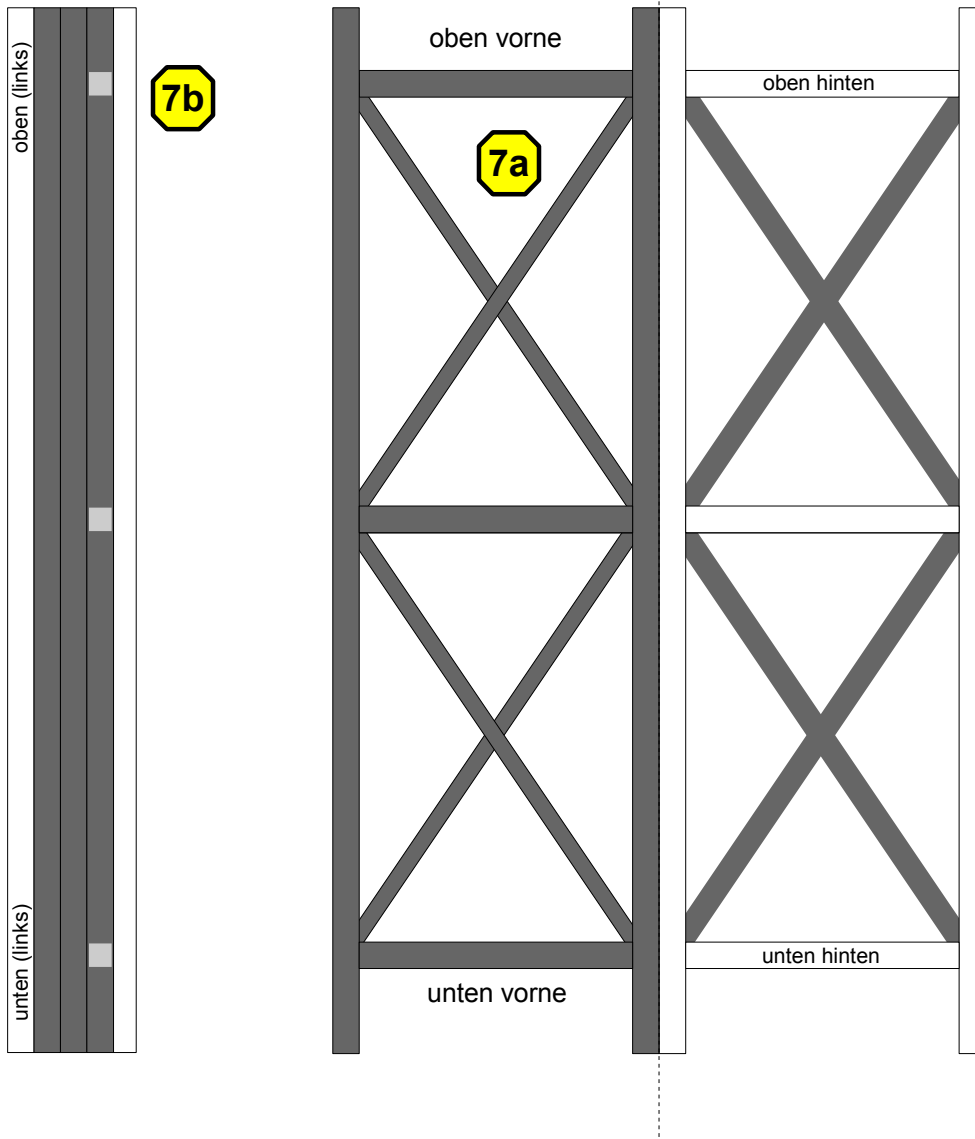

Hilfsstellwerk Seeburg: Pendelstütze

7b

7a

7c