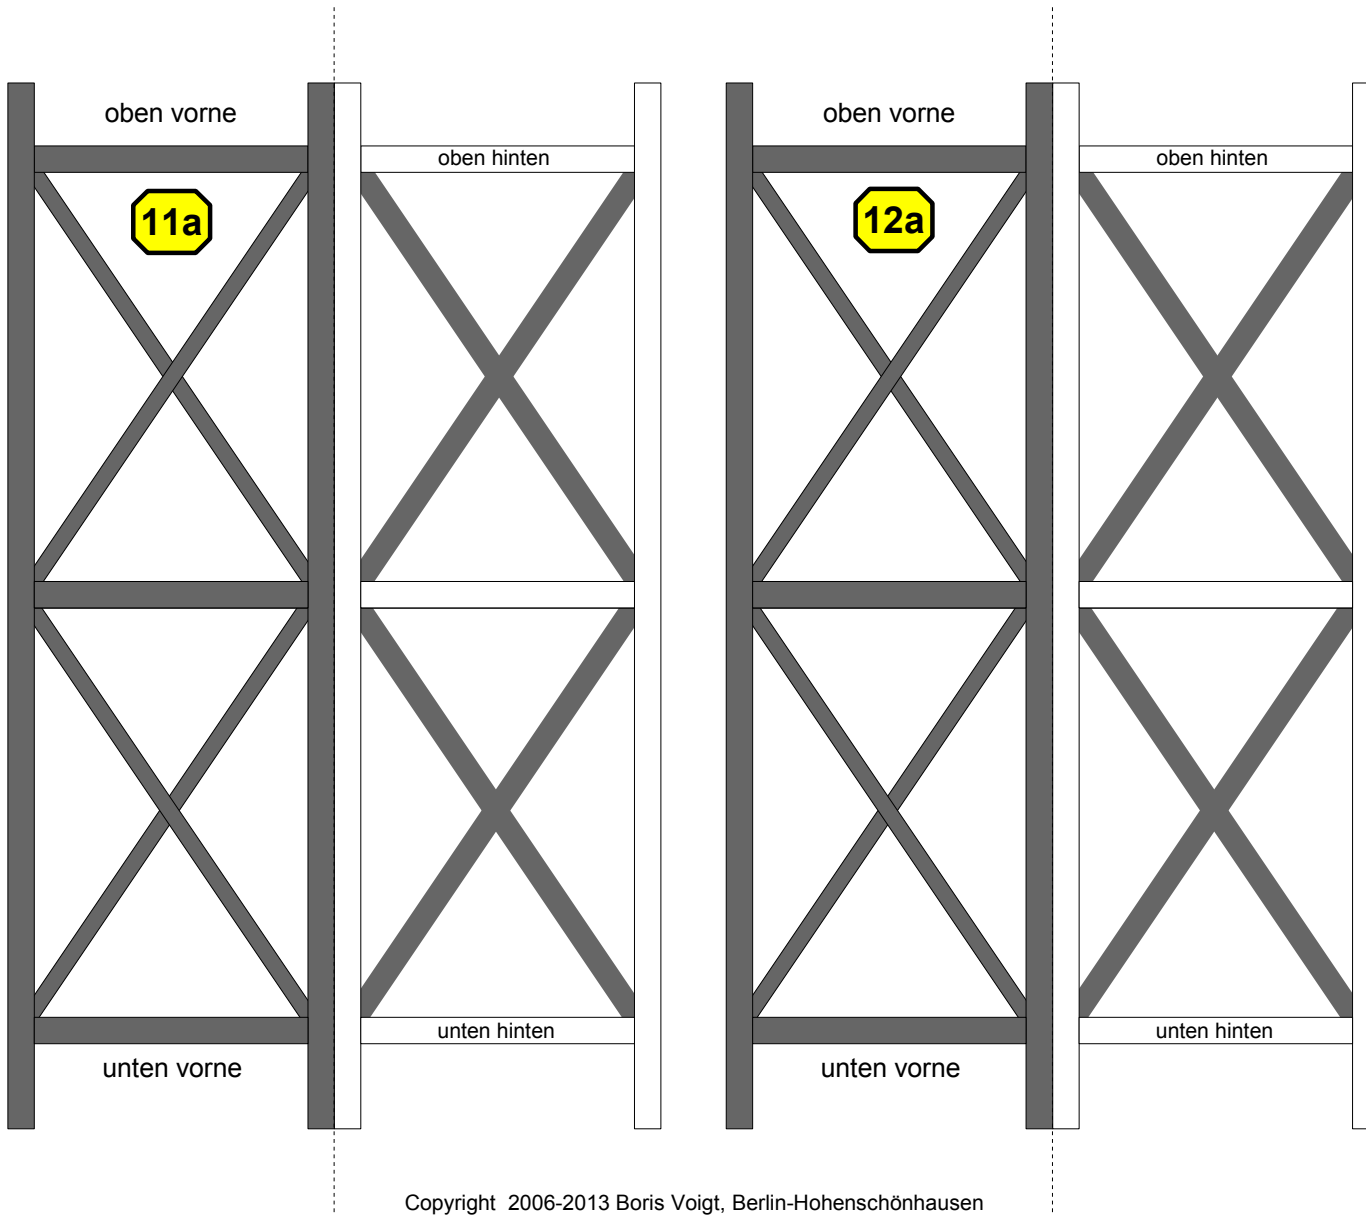

Hilfsstellwerk Seeburg

Copyright 2006-2013 Boris Voigt, Berlin-Hohenschönhausen
© bestimmte Rechte vorbehalten
Sie sind nicht berechtigt, Veränderungen
in diesem Bastelbogen vorzunehmen.
Ein Verkauf dieses Bastelbogens wird hiermit untersagt.
Die kostenlose Weitergabe dieses Bastelbogens ist erlaubt.