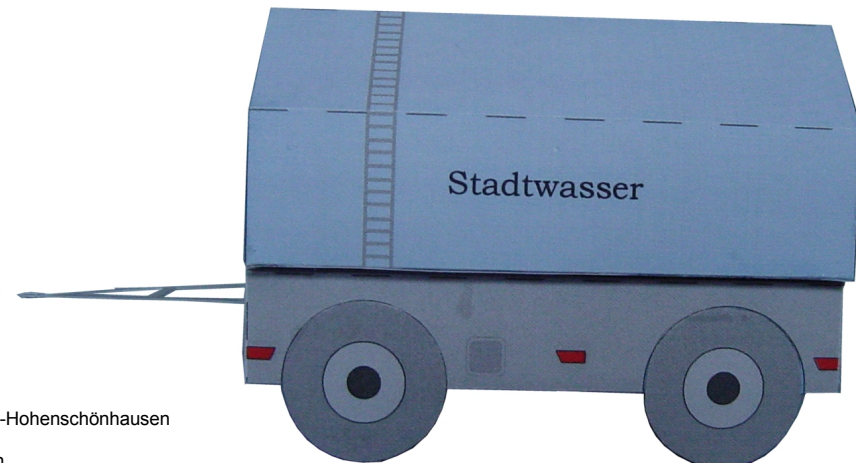

Schwierigkeit: S3, mittel

Kofferaufbau: weißer Kasten

gelber Container

Projekt Bastelbogen
www.projekt-bastelbogen.de

Kofferaufbau: Schraubenfabrik Krause

Wasserbehälter

Copyright 2006-2009 Boris Voigt, Berlin-Hohenschönhausen
© bestimmte Rechte vorbehalten
Sie sind nicht berechtigt, Veränderungen
in diesem Bastelbogen vorzunehmen.
Ein Verkauf dieses Bastelbogens wird hiermit untersagt.
Die kostenlose Weitergabe dieses Bastelbogens ist erlaubt.

Kofferaufbau: weißer Kasten

Projekt Bastelbogen

www.projekt-bastelbogen.de

Kofferaufbau: Schraubenfabrik Krause

unten
320s: Kofferaufbau
Schraubenfabrik Krause

Projekt Bastelbogen
www.projekt-bastelbogen.de