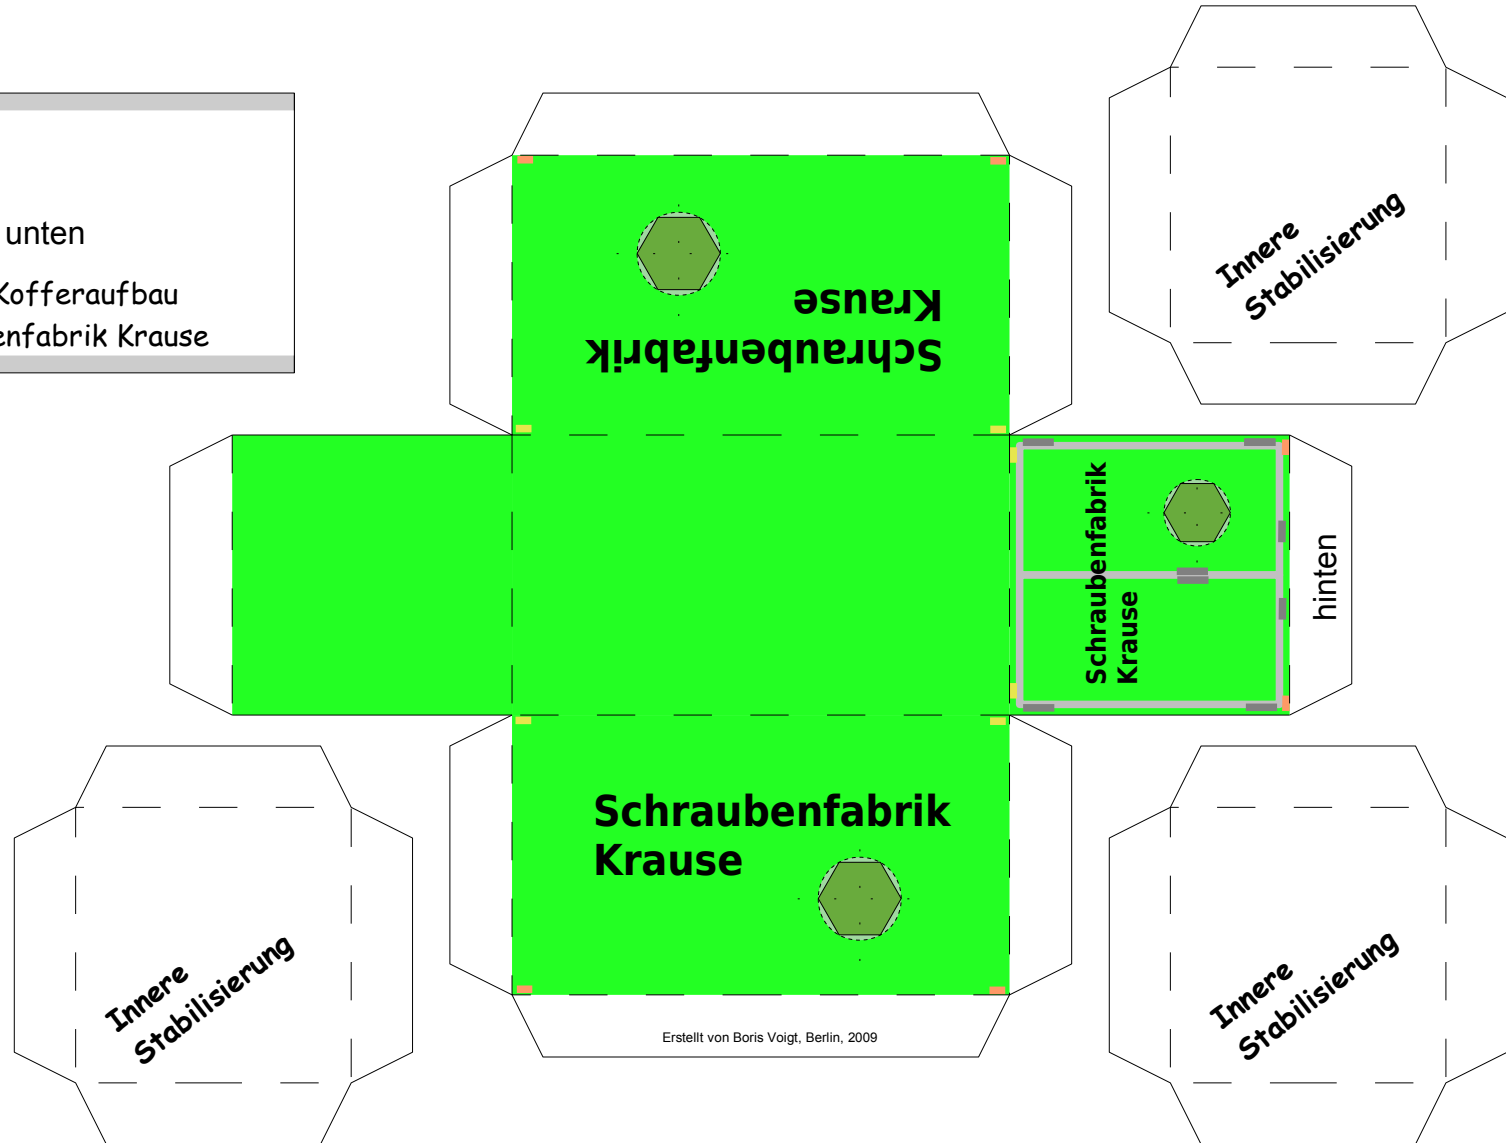

Schwierigkeit: S3, mittel

Kofferaufbau: weißer Kasten

gelber Container

Projekt Bastelbogen
www.projekt-bastelbogen.de

Kofferaufbau: Schraubenfabrik Krause

Wasserbehälter

Copyright 2006-2009 Boris Voigt, Berlin-Hohenschönhausen
© bestimmte Rechte vorbehalten
Sie sind nicht berechtigt, Veränderungen
in diesem Bastelbogen vorzunehmen.
Ein Verkauf dieses Bastelbogens wird hiermit untersagt.
Die kostenlose Weitergabe dieses Bastelbogens ist erlaubt.

Kofferaufbau: weißer Kasten

Projekt Bastelbogen

www.projekt-bastelbogen.de

Kofferaufbau: Schraubenfabrik Krause

unten
320s: Kofferaufbau
Schraubenfabrik Krause

Projekt Bastelbogen
www.projekt-bastelbogen.de