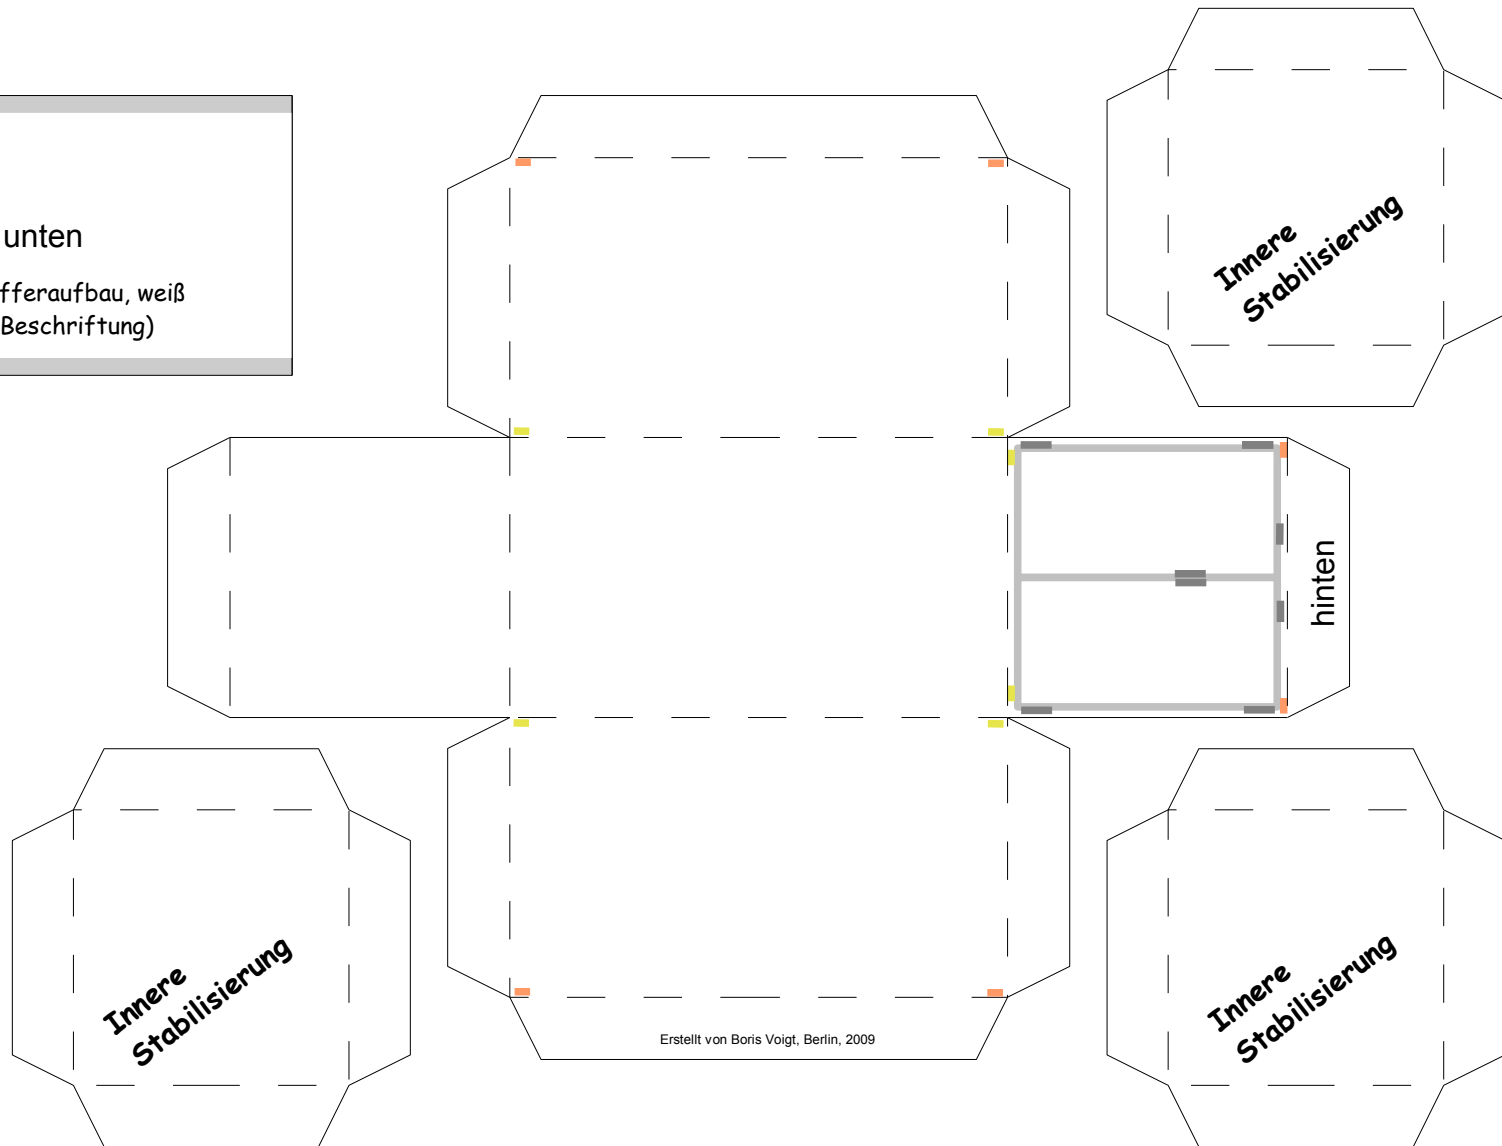

Schwierigkeit: S3, mittel

Kofferaufbau: weißer Kasten

gelber Container

Projekt Bastelbogen
www.projekt-bastelbogen.de

Kofferaufbau: Schraubenfabrik Krause

Wasserbehälter

Copyright 2006-2009 Boris Voigt, Berlin-Hohenschönhausen
© bestimmte Rechte vorbehalten
Sie sind nicht berechtigt, Veränderungen
in diesem Bastelbogen vorzunehmen.
Ein Verkauf dieses Bastelbogens wird hiermit untersagt.
Die kostenlose Weitergabe dieses Bastelbogens ist erlaubt.

Kofferaufbau: weißer Kasten

Projekt Bastelbogen

www.projekt-bastelbogen.de

Kofferaufbau: Schraubenfabrik Krause

unten
320s: Kofferaufbau
Schraubenfabrik Krause

Projekt Bastelbogen
www.projekt-bastelbogen.de