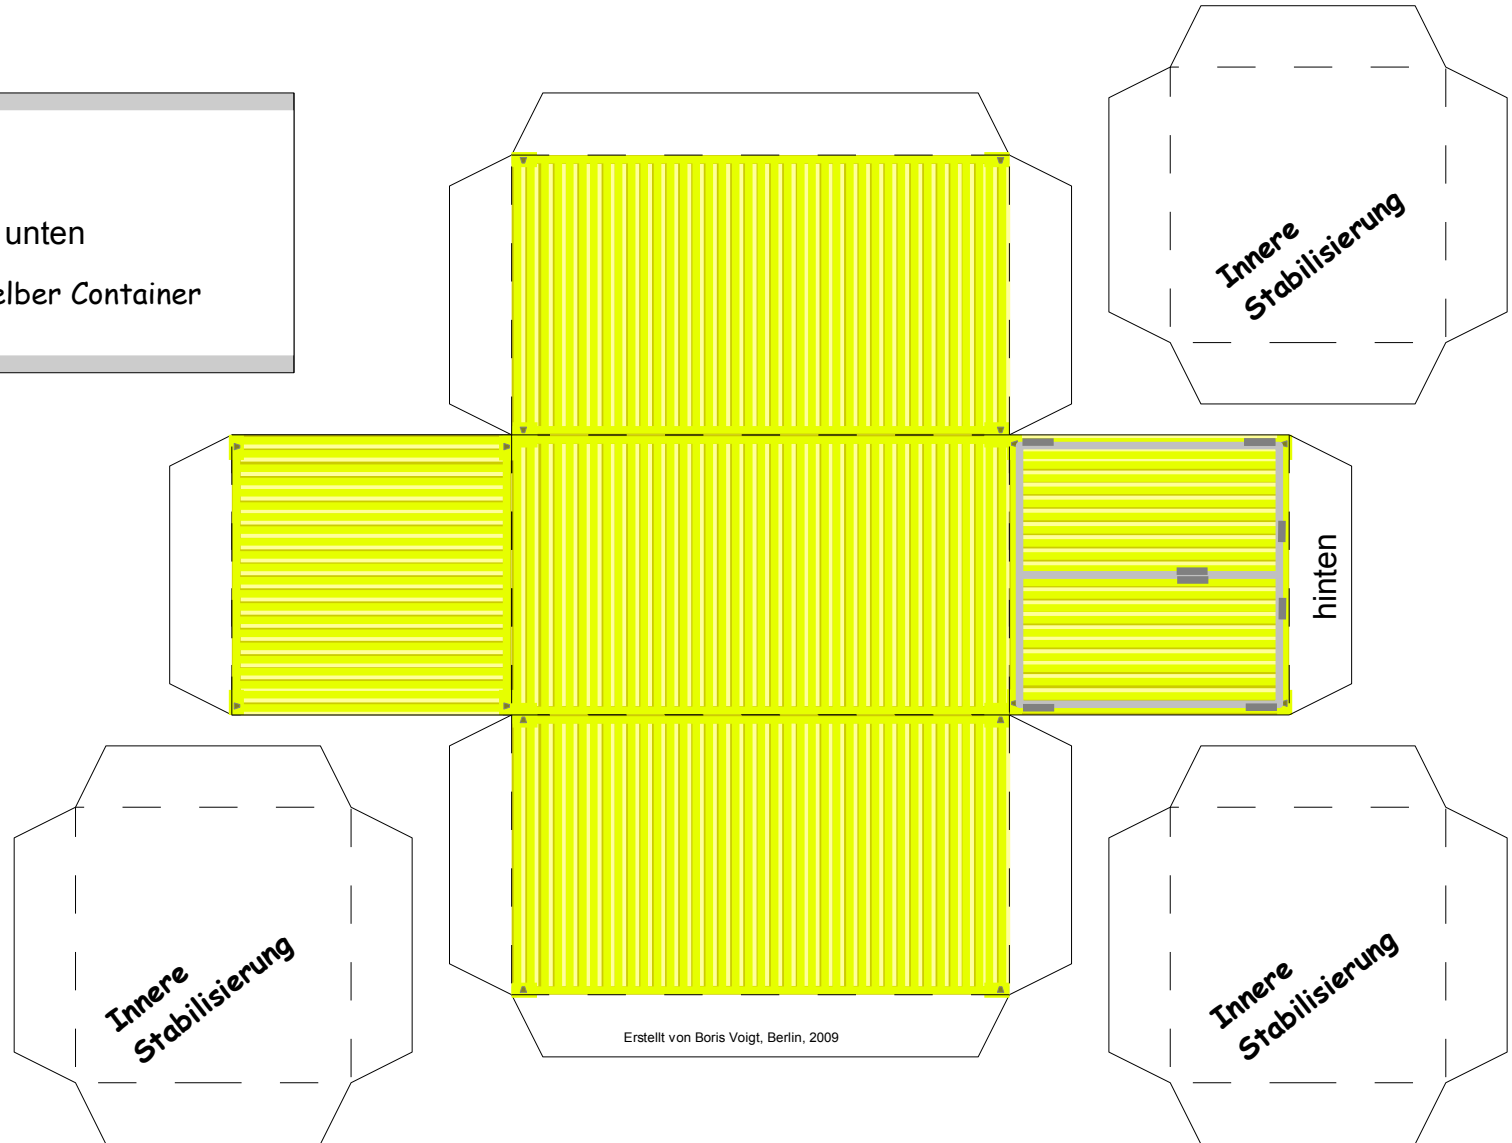

Projekt Bastelbogen
www.projekt-bastelbogen.de