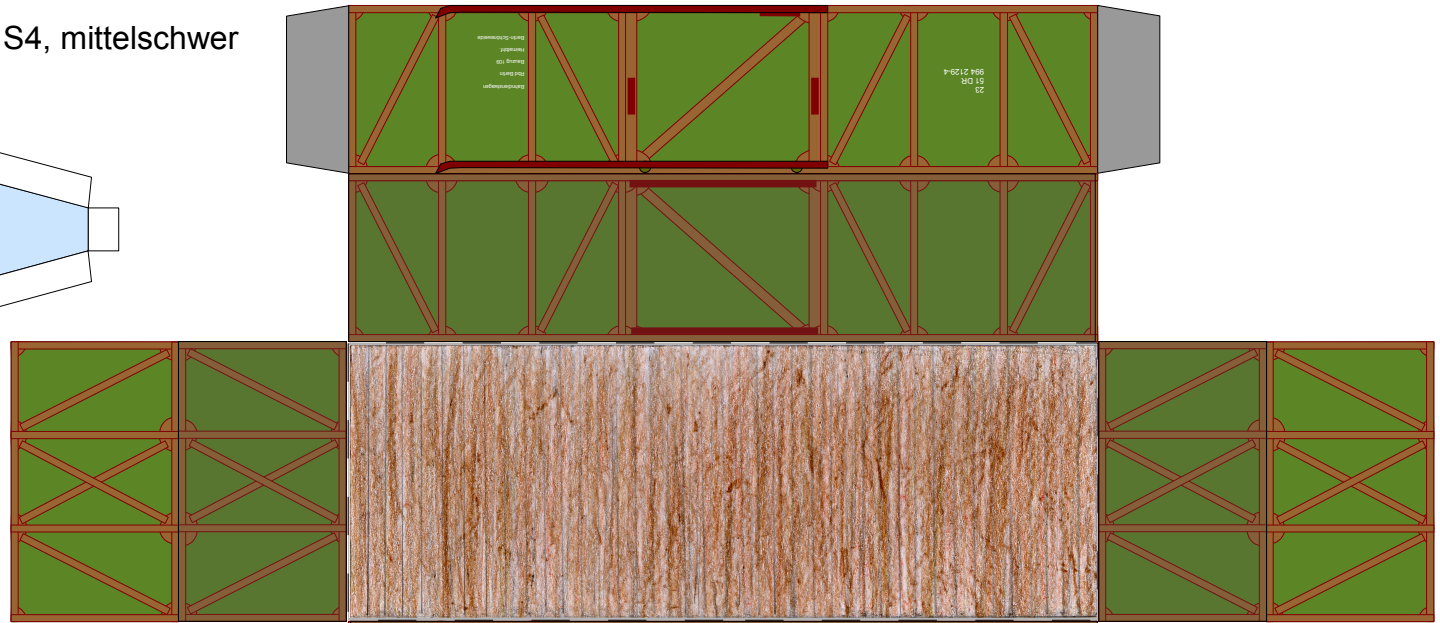

# Bastelbogen Nr. 511f H0 - offener Güterwagen

Schwierigkeit: S4, mittelschwer

**Projekt Bastelbogen**

[www.projekt-bastelbogen.de](http://www.projekt-bastelbogen.de)

Copyright 2006-2011 Boris Voigt, Berlin-Hohenschönhausen  
© bestimmte Rechte vorbehalten  
Sie sind nicht berechtigt, Veränderungen  
in diesem Bastelbogen vorzunehmen.  
Ein Verkauf dieses Bastelbogens wird hiermit untersagt.  
Die kostenlose Weitergabe dieses Bastelbogens ist erlaubt.