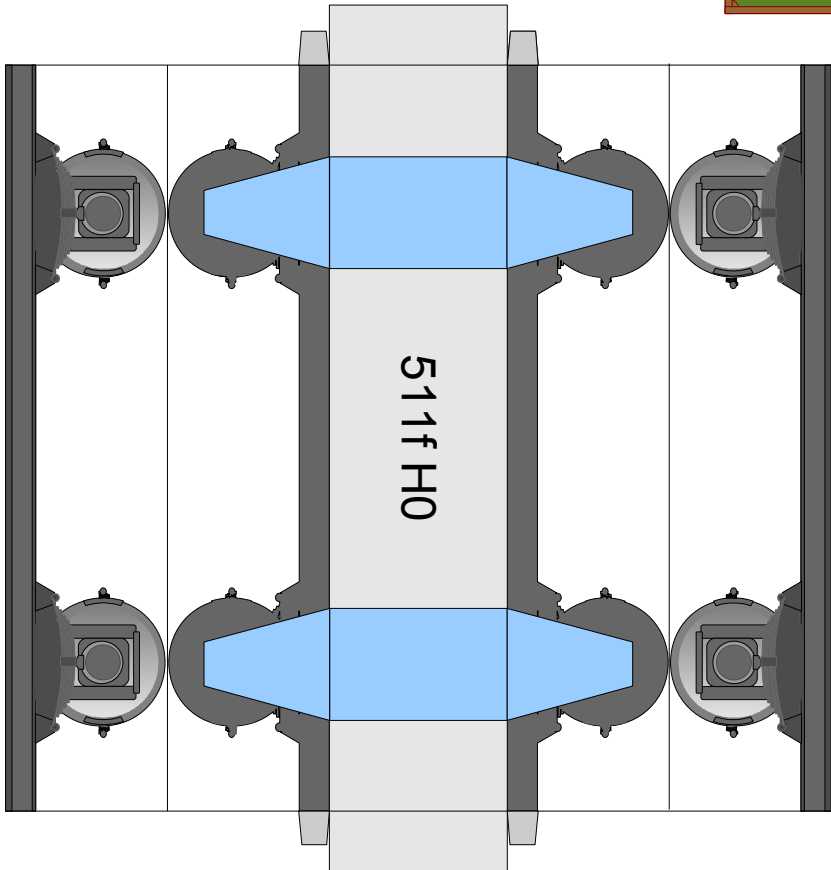

# Bastelbogen Nr. 511f H0 - offener Güterwagen

Schwierigkeit: S4, mittelschwer

**Projekt Bastelbogen**

[www.projekt-bastelbogen.de](http://www.projekt-bastelbogen.de)

Copyright 2006-2011 Boris Voigt, Berlin-Hohenschönhausen  
© bestimmte Rechte vorbehalten  
Sie sind nicht berechtigt, Veränderungen  
in diesem Bastelbogen vorzunehmen.  
Ein Verkauf dieses Bastelbogens wird hiermit untersagt.  
Die kostenlose Weitergabe dieses Bastelbogens ist erlaubt.