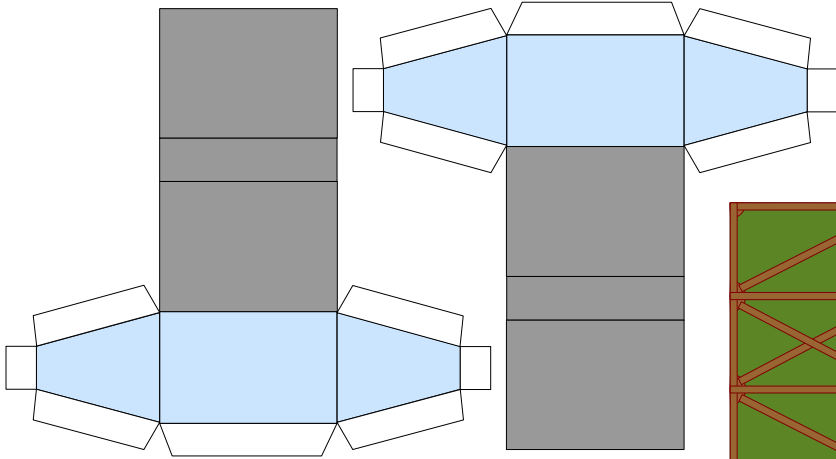

# Bastelbogen Nr. 511f H0 - offener Güterwagen

Schwierigkeit: S4, mittelschwer

**Projekt Bastelbogen**

[www.projekt-bastelbogen.de](http://www.projekt-bastelbogen.de)

Copyright 2006-2011 Boris Voigt, Berlin-Hohenschönhausen  
© bestimmte Rechte vorbehalten  
Sie sind nicht berechtigt, Veränderungen  
in diesem Bastelbogen vorzunehmen.  
Ein Verkauf dieses Bastelbogens wird hiermit untersagt.  
Die kostenlose Weitergabe dieses Bastelbogens ist erlaubt.