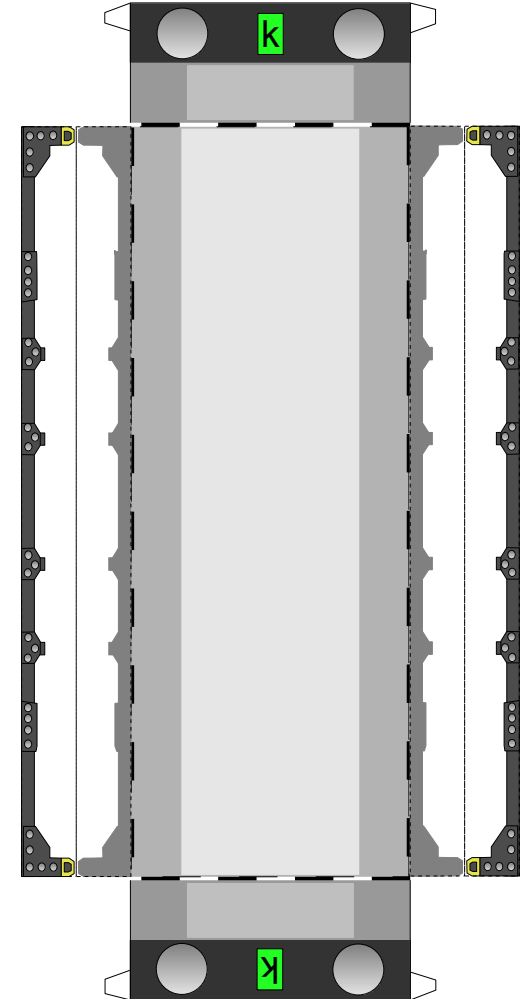

# Bastelbogen Nr. 511s

## H0 - kleiner Begleiterwagen

Schwierigkeit: S5, schwer

Stufe für Vorbau

Trittbretter für Wagentür

Nr. 511r  
kleiner  
Begleiterwagen

© FEB 2011  
www.projekt-bastelbogen.de

Copyright 2006-2011 Boris Voigt, Berlin-Hohenschönhausen  
© bestimmte Rechte vorbehalten  
Sie sind nicht berechtigt, Veränderungen  
in diesem Bastelbogen vorzunehmen.  
Ein Verkauf dieses Bastelbogens wird hiermit untersagt.  
Die kostenlose Weitergabe dieses Bastelbogens ist erlaubt.

H0 - kleiner Begleiterwagen