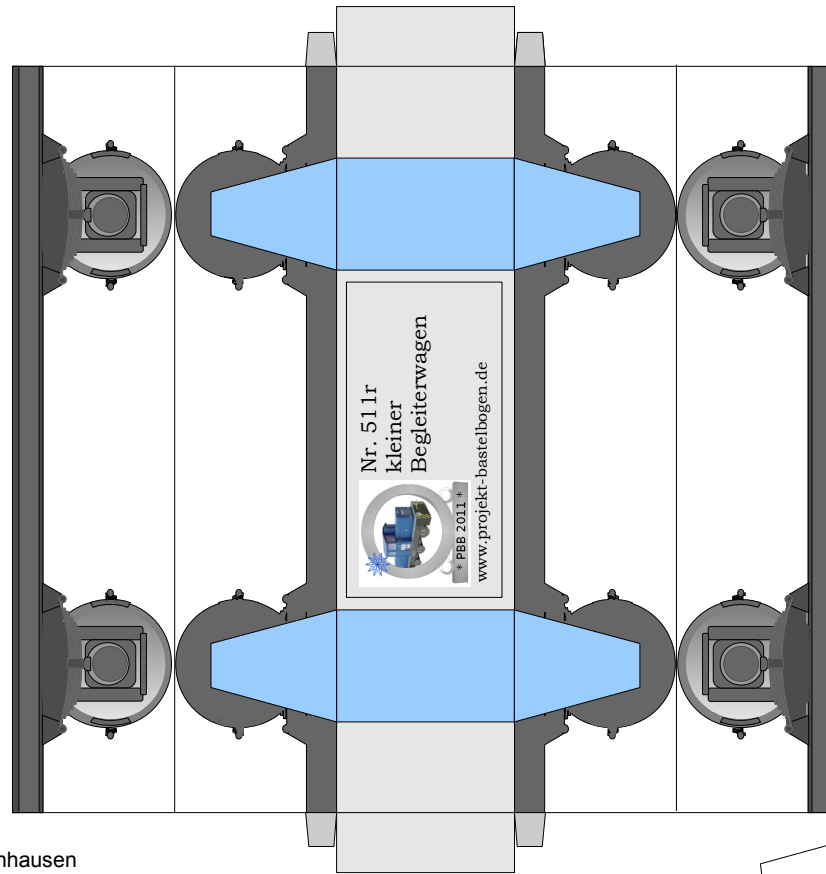

# Bastelbogen Nr. 511s

## H0 - kleiner Begleiterwagen

Schwierigkeit: S5, schwer

Stufe für Vorbau

Trittbretter für Wagentür

Nr. 511r  
kleiner  
Begleiterwagen

© FEB 2011  
www.projekt-bastelbogen.de

Copyright 2006-2011 Boris Voigt, Berlin-Hohenschönhausen  
© bestimmte Rechte vorbehalten  
Sie sind nicht berechtigt, Veränderungen  
in diesem Bastelbogen vorzunehmen.  
Ein Verkauf dieses Bastelbogens wird hiermit untersagt.  
Die kostenlose Weitergabe dieses Bastelbogens ist erlaubt.

H0 - kleiner Begleiterwagen