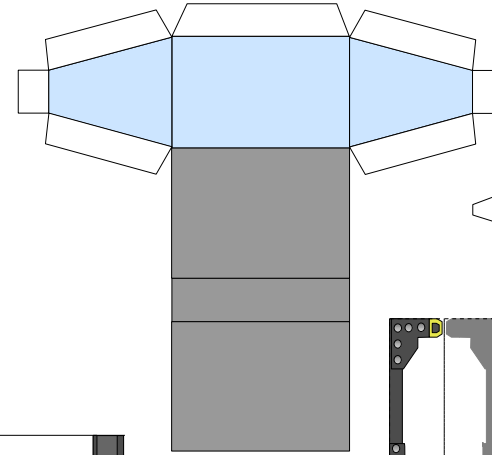

# Bastelbogen Nr. 511s

## H0 - kleiner Begleiterwagen

Schwierigkeit: S5, schwer

Stufe für Vorbau

Trittbretter für Wagentür

Nr. 511r  
kleiner  
Begleiterwagen

© FEB 2011  
www.projekt-bastelbogen.de

Copyright 2006-2011 Boris Voigt, Berlin-Hohenschönhausen  
© bestimmte Rechte vorbehalten  
Sie sind nicht berechtigt, Veränderungen  
in diesem Bastelbogen vorzunehmen.  
Ein Verkauf dieses Bastelbogens wird hiermit untersagt.  
Die kostenlose Weitergabe dieses Bastelbogens ist erlaubt.