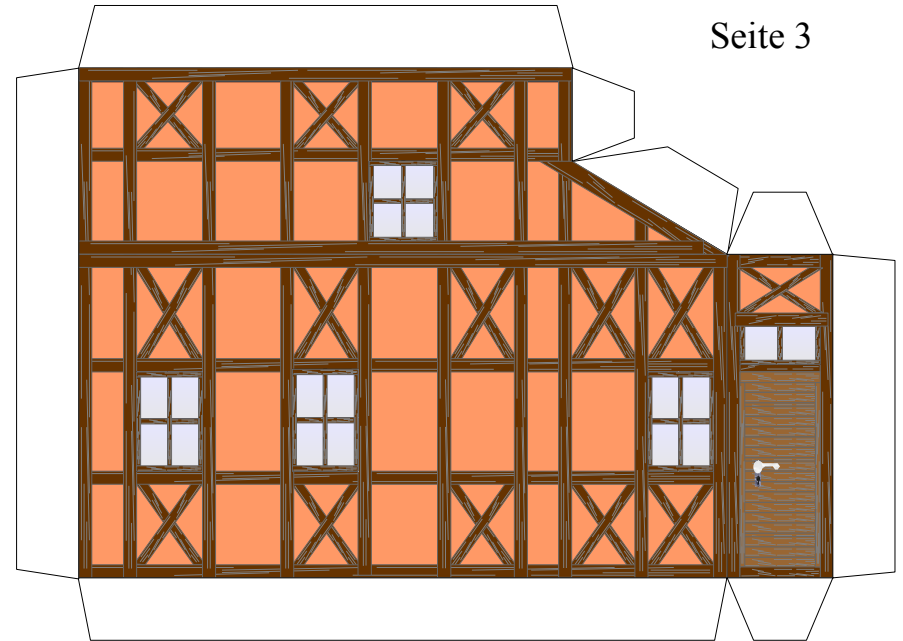

H0 - Lokleitung

Copyright 2006-2014 Boris Voigt, Berlin-Hohenschönhausen © bestimmte Rechte vorbehalten
Sie sind nicht berechtigt, Veränderungen in diesem Bastelbogen vorzunehmen.
Ein Verkauf dieses Bastelbogens wird hiermit untersagt. Die kostenlose Weitergabe dieses Bastelbogens ist erlaubt.