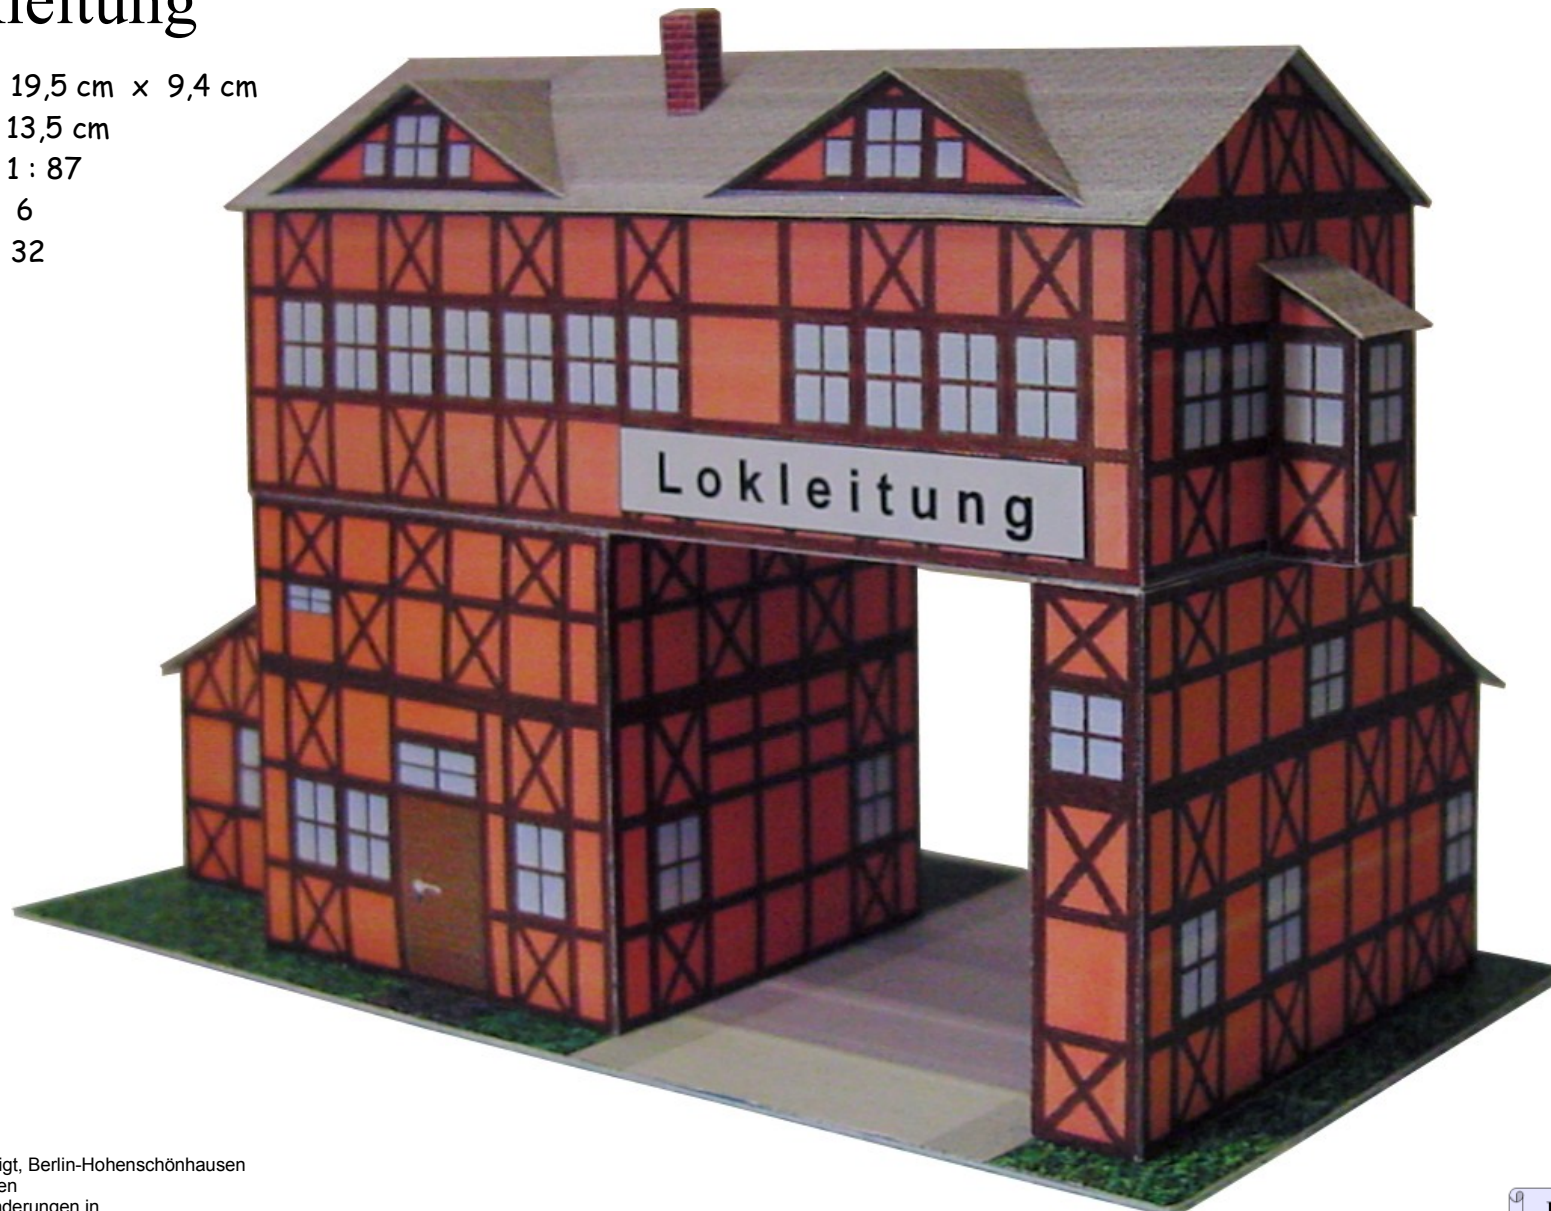

Bastelbogen Nr. 616d

H0 - Lokleitung

Länge x Breite : 19,5 cm x 9,4 cm

Höhe : 13,5 cm

Maßstab : 1 : 87

Seiten : 6

Anzahl der Teile: 32

Schwierigkeit: S4, mittelschwer

Seite 1

Copyright 2006-2014 Boris Voigt, Berlin-Hohenschönhausen
© bestimmte Rechte vorbehalten
Sie sind nicht berechtigt, Veränderungen in
diesem Bastelbogen vorzunehmen.
Ein Verkauf dieses Bastelbogens wird hiermit untersagt.
Die kostenlose Weitergabe dieses Bastelbogens ist erlaubt.

Projekt Bastelbogen

www.projekt-bastelbogen.de