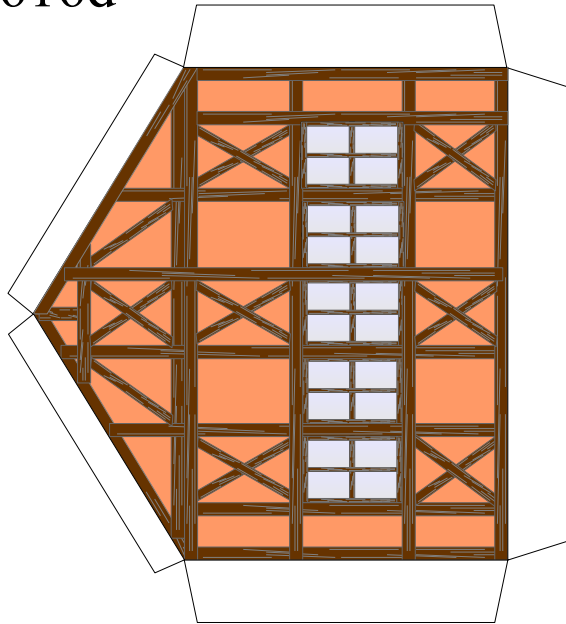

Bastelbogen Nr. 616d

Seite 4

H0 - Lokleitung

Projekt Bastelbogen
www.projekt-bastelbogen.de