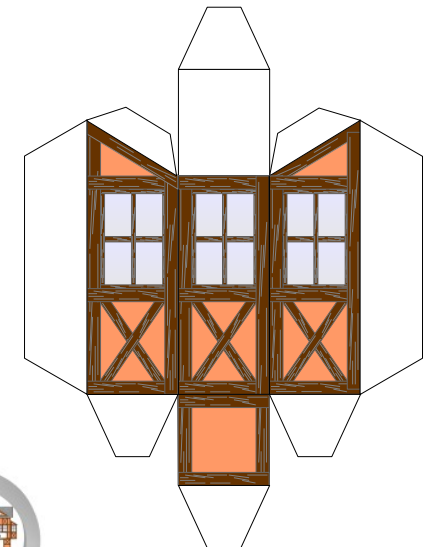

Lokleitung

Lokleitung

Projekt Bastelbogen
www.projekt-bastelbogen.de