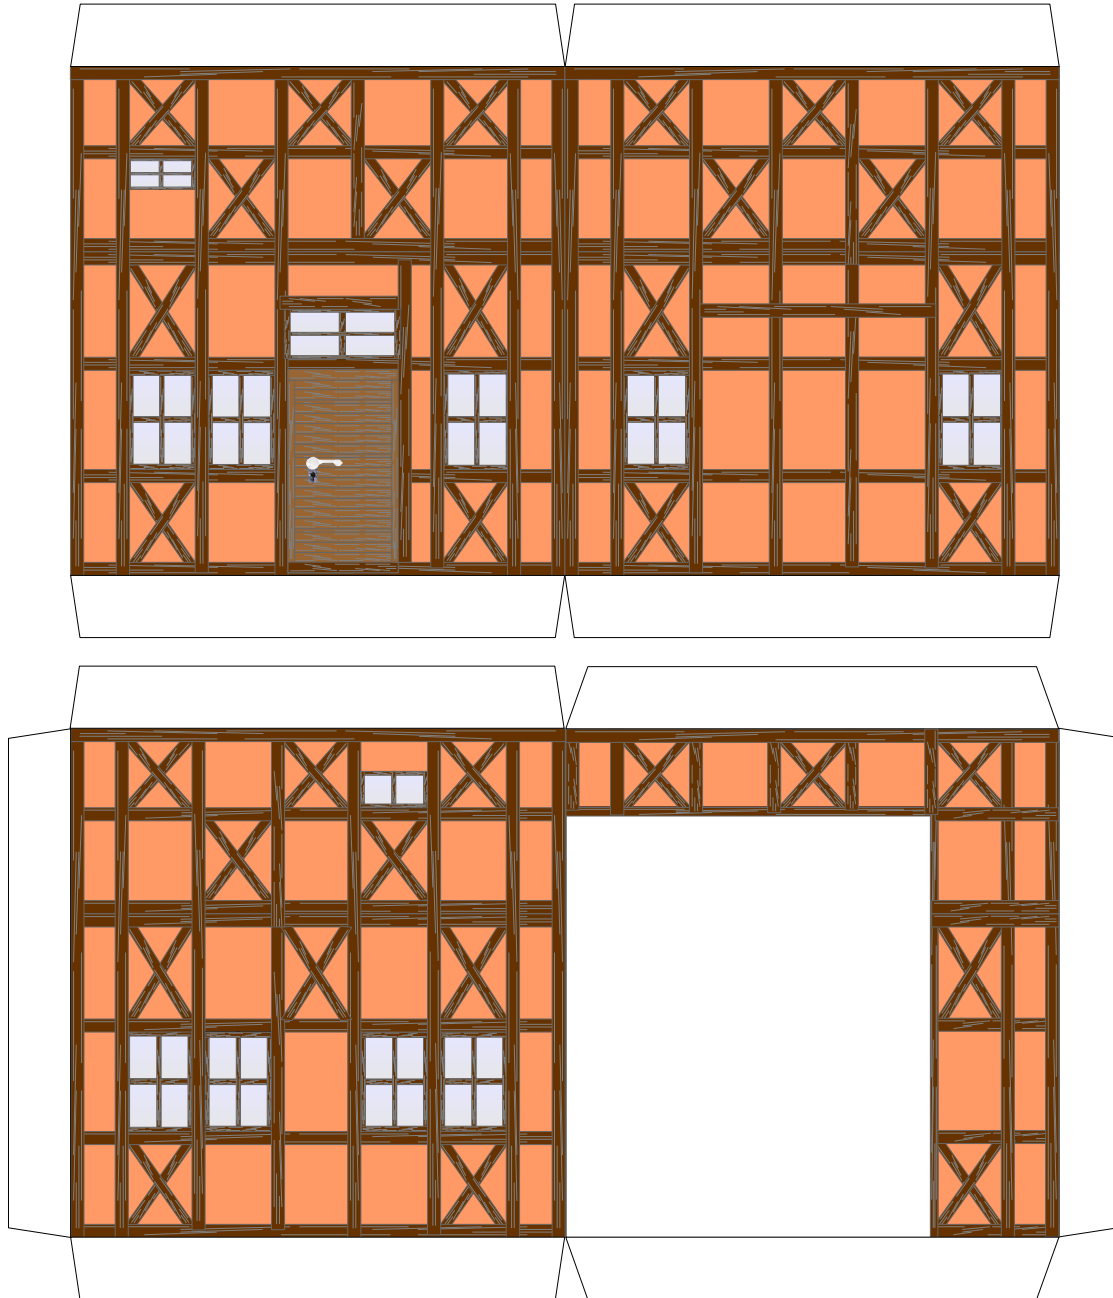

H0 - Lokleitung

Bastelbogen Nr. 616d

H0 - Lokleitung