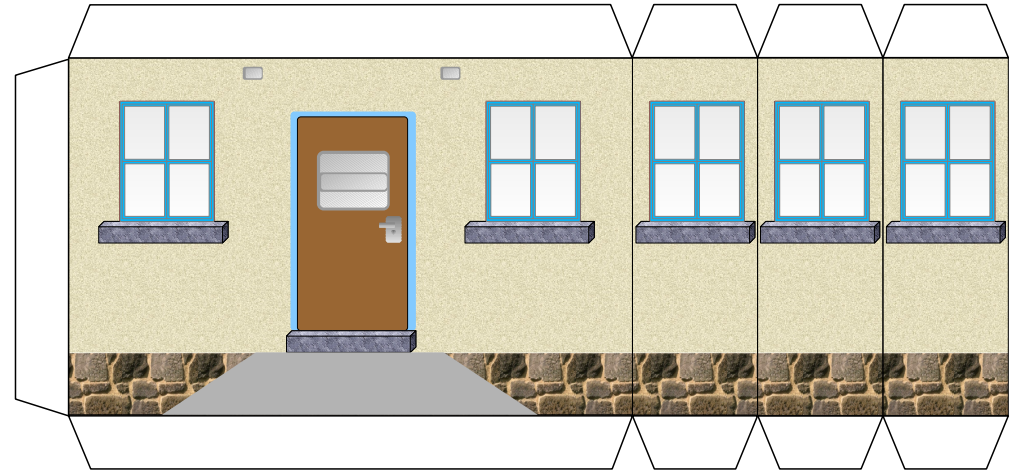

## H0 - Sommerhaus

Schwierigkeit: S4, mittelschwer

Länge x Breite : 10,8 cm x 6,3 cm  
Höhe : 7,4 cm

Maßstab M1:87

Seite 1

Projekt Bastelbogen

[www.projekt-bastelbogen.de](http://www.projekt-bastelbogen.de)