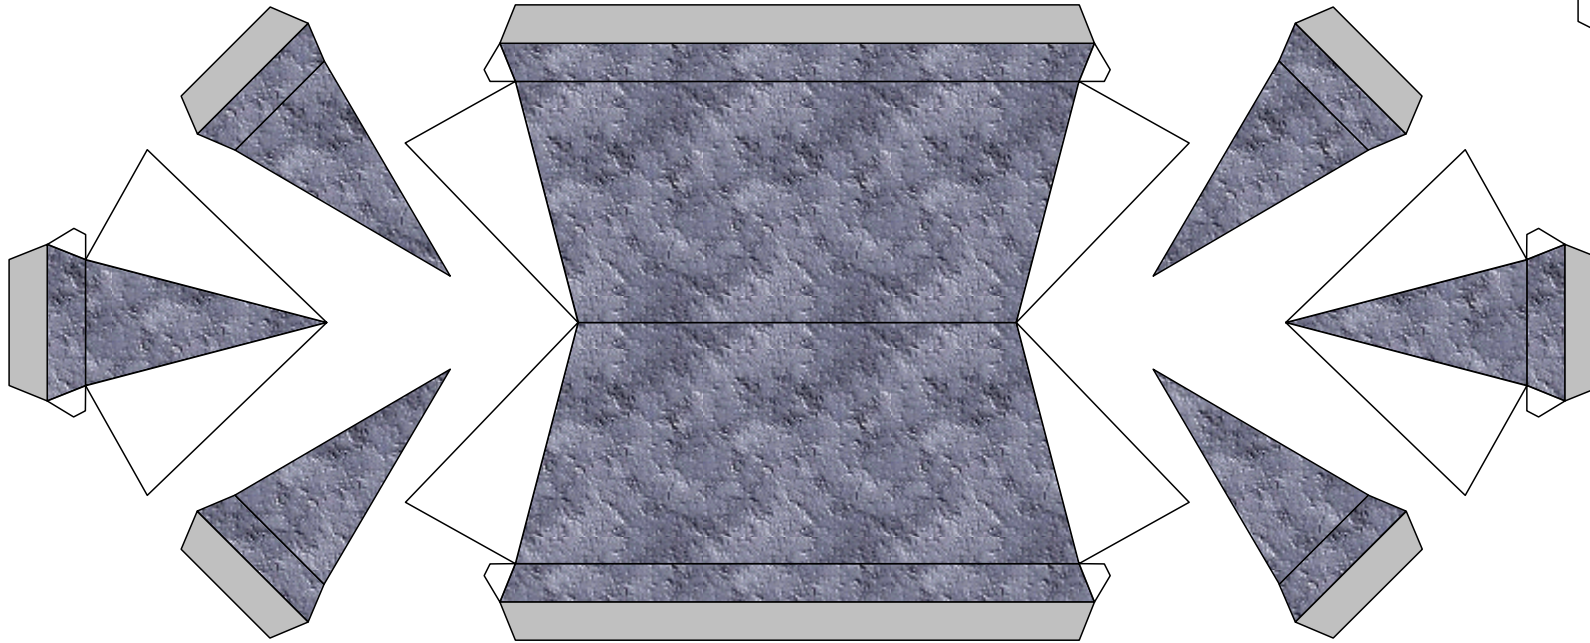

# Bastelbogen Nr. 711k

## H0 - Sommerhaus

Schwierigkeit: S4, mittelschwer

Länge x Breite : 10,8 cm x 6,3 cm  
Höhe : 7,4 cm

Maßstab M1:87

Seite 1

Projekt Bastelbogen

[www.projekt-bastelbogen.de](http://www.projekt-bastelbogen.de)