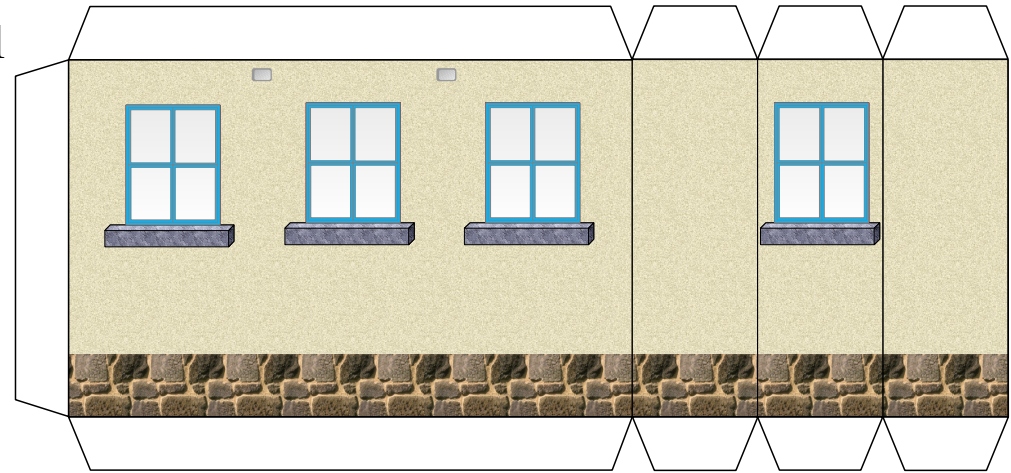

## H0 - Sommerhaus

Schwierigkeit: S4, mittelschwer

Länge x Breite : 10,8 cm x 6,3 cm  
Höhe : 7,4 cm

Maßstab M1:87

Seite 1

Projekt Bastelbogen

[www.projekt-bastelbogen.de](http://www.projekt-bastelbogen.de)