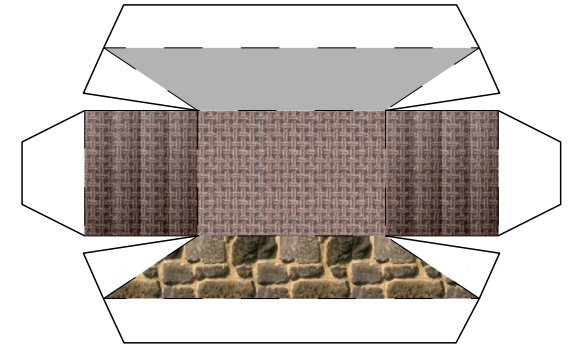

## H0 - Sommerhaus

Schwierigkeit: S4, mittelschwer

Länge x Breite : 10,8 cm x 6,3 cm  
Höhe : 7,4 cm

Maßstab M1:87

Seite 1

Projekt Bastelbogen

[www.projekt-bastelbogen.de](http://www.projekt-bastelbogen.de)