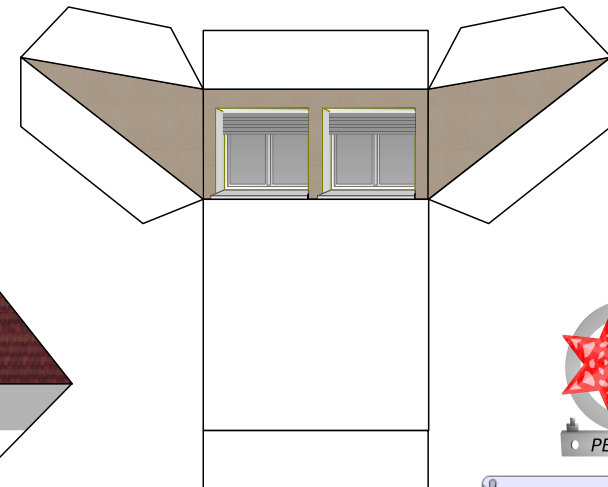

## TT - Vorstadthaus

Länge x Breite : 8,7 cm x 8,7 cm

Höhe : 8,5 cm

Maßstab M1:120

geeignet für 120g Papier

Schwierigkeit: S3, mittel

PBB 2019