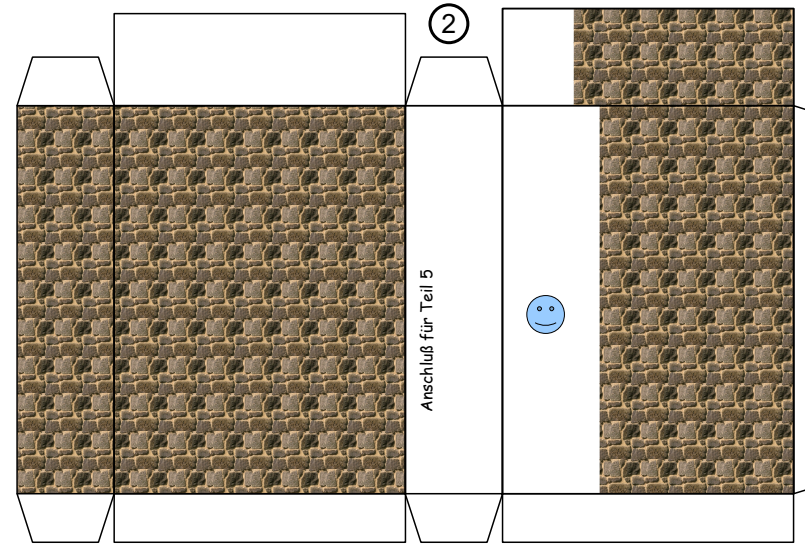

Länge x Breite: 11,8 cm x 3,9cm

Höhe : 10,9 cm

Seiten : 3

Anzahl der Teile: 13

Maßstab M1:120 (Spur TT)

Schwierigkeit: S4, mittelschwer

Die Einzelteile sollten in der Reihenfolge der Nummerierung zusammengebaut werden.

Drucken Sie bitte diese Seiten auf Kopierpapier aus.

Bastelbogen Nr. 751u

TT - kleines Wieckhaus

Bastelbogen Nr. 751u

TT - kleines Wieckhaus