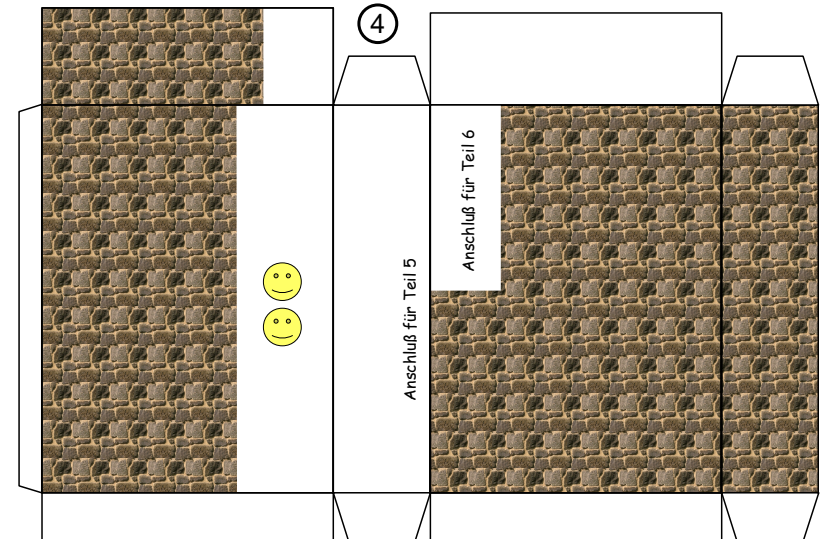

Länge x Breite: 11,8 cm x 3,9cm

Höhe : 10,9 cm

Seiten : 3

Anzahl der Teile: 13

Maßstab M1:120 (Spur TT)

Schwierigkeit: S4, mittelschwer

Die Einzelteile sollten in der Reihenfolge der Nummerierung zusammengebaut werden.

Drucken Sie bitte diese Seiten auf Kopierpapier aus.

Bastelbogen Nr. 751u

TT - kleines Wieckhaus

Bastelbogen Nr. 751u

TT - kleines Wieckhaus