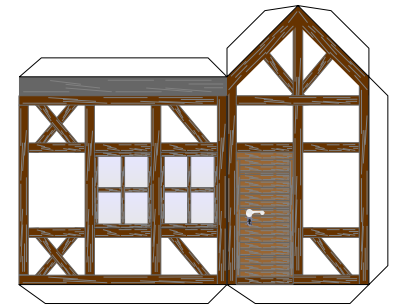

Bastelbogen Nr. 606h

Lagerhaus M 1:100

Schwierigkeit: S4, mittelschwer

Projekt Bastelbogen
www.projekt-bastelbogen.de

Bastelbogen Nr. 606h

Lagerhaus

PBB 2008
Projekt Bastelbogen
www.projekt-bastelbogen.de

Copyright 2006-2008 Boris Voigt, Berlin-Hohenschönhausen © bestimmte Rechte vorbehalten.
Sie sind nicht berechtigt, Veränderungen in diesen Bastelbogen vorzunehmen.
Ein Verkauf dieses Bastelbogens wird hiermit untersagt. Die kostenlose Weitergabe dieses Bastelbogens ist erlaubt.

Bastelbogen Nr. 606h

Lagerhaus

PBB 2008

Projekt Bastelbogen

www.projekt-bastelbogen.de

Bastelbogen Nr. 606h

Lagerhaus

Lagerhaus

Treppenhaus

PBB 2008

Projekt Bastelbogen
www.projekt-bastelbogen.de

Erstellt von Boris Voigt, Berlin, 2007

Rampe