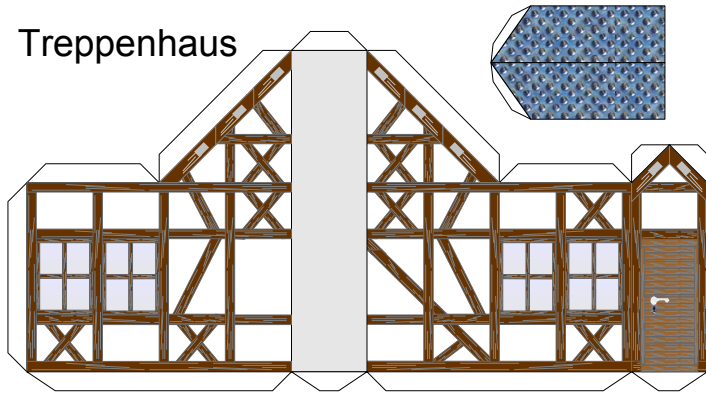

Treppenhaus

PBB 2008

Projekt Bastelbogen
www.projekt-bastelbogen.de