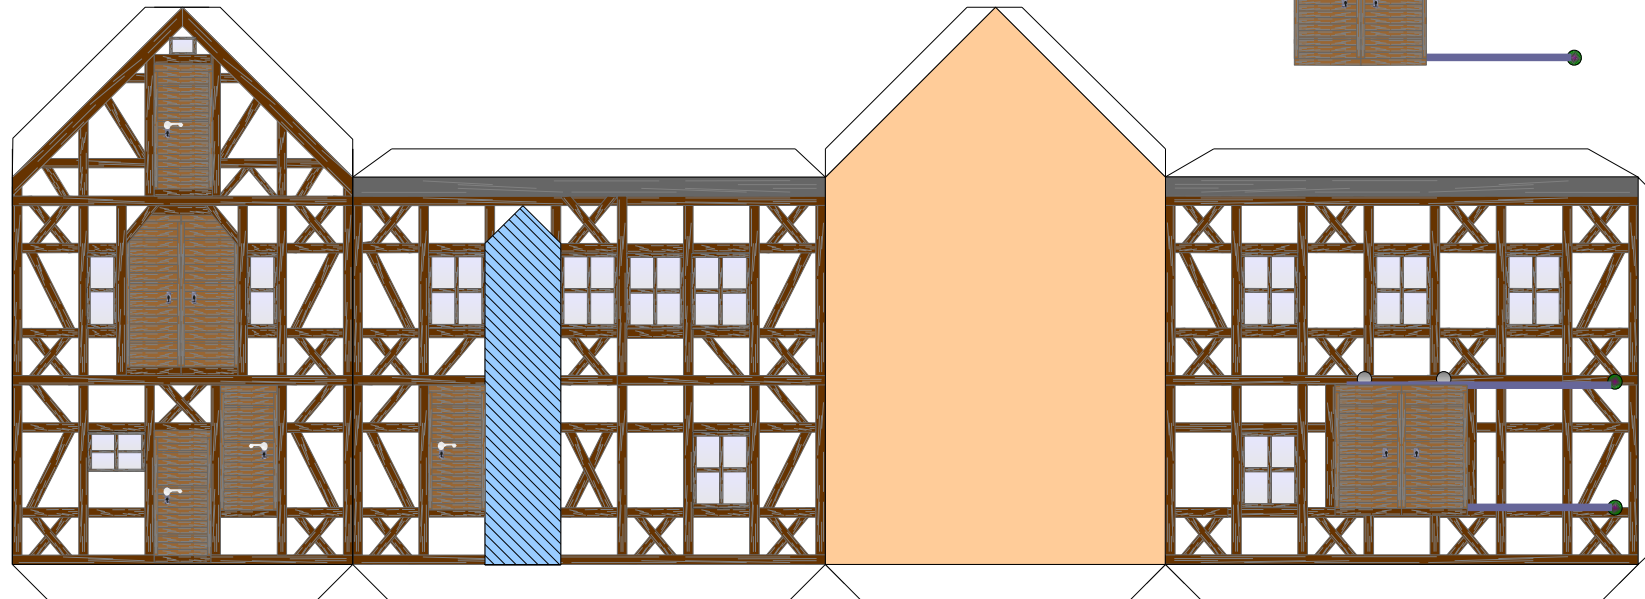

Bastelbogen Nr. 606h

Lagerhaus M 1:100

Schwierigkeit: S4, mittelschwer

Projekt Bastelbogen
www.projekt-bastelbogen.de

Bastelbogen Nr. 606h

Lagerhaus

PBB 2008
Projekt Bastelbogen
www.projekt-bastelbogen.de

Copyright 2006-2008 Boris Voigt, Berlin-Hohenschönhausen © bestimmte Rechte vorbehalten.
Sie sind nicht berechtigt, Veränderungen in diesen Bastelbogen vorzunehmen.
Ein Verkauf dieses Bastelbogens wird hiermit untersagt. Die kostenlose Weitergabe dieses Bastelbogens ist erlaubt.

Bastelbogen Nr. 606h

Lagerhaus

PBB 2008

Projekt Bastelbogen

www.projekt-bastelbogen.de

Bastelbogen Nr. 606h

Lagerhaus

Lagerhaus

Treppenhaus

PBB 2008

Projekt Bastelbogen
www.projekt-bastelbogen.de

Erstellt von Boris Voigt, Berlin, 2007

Rampe