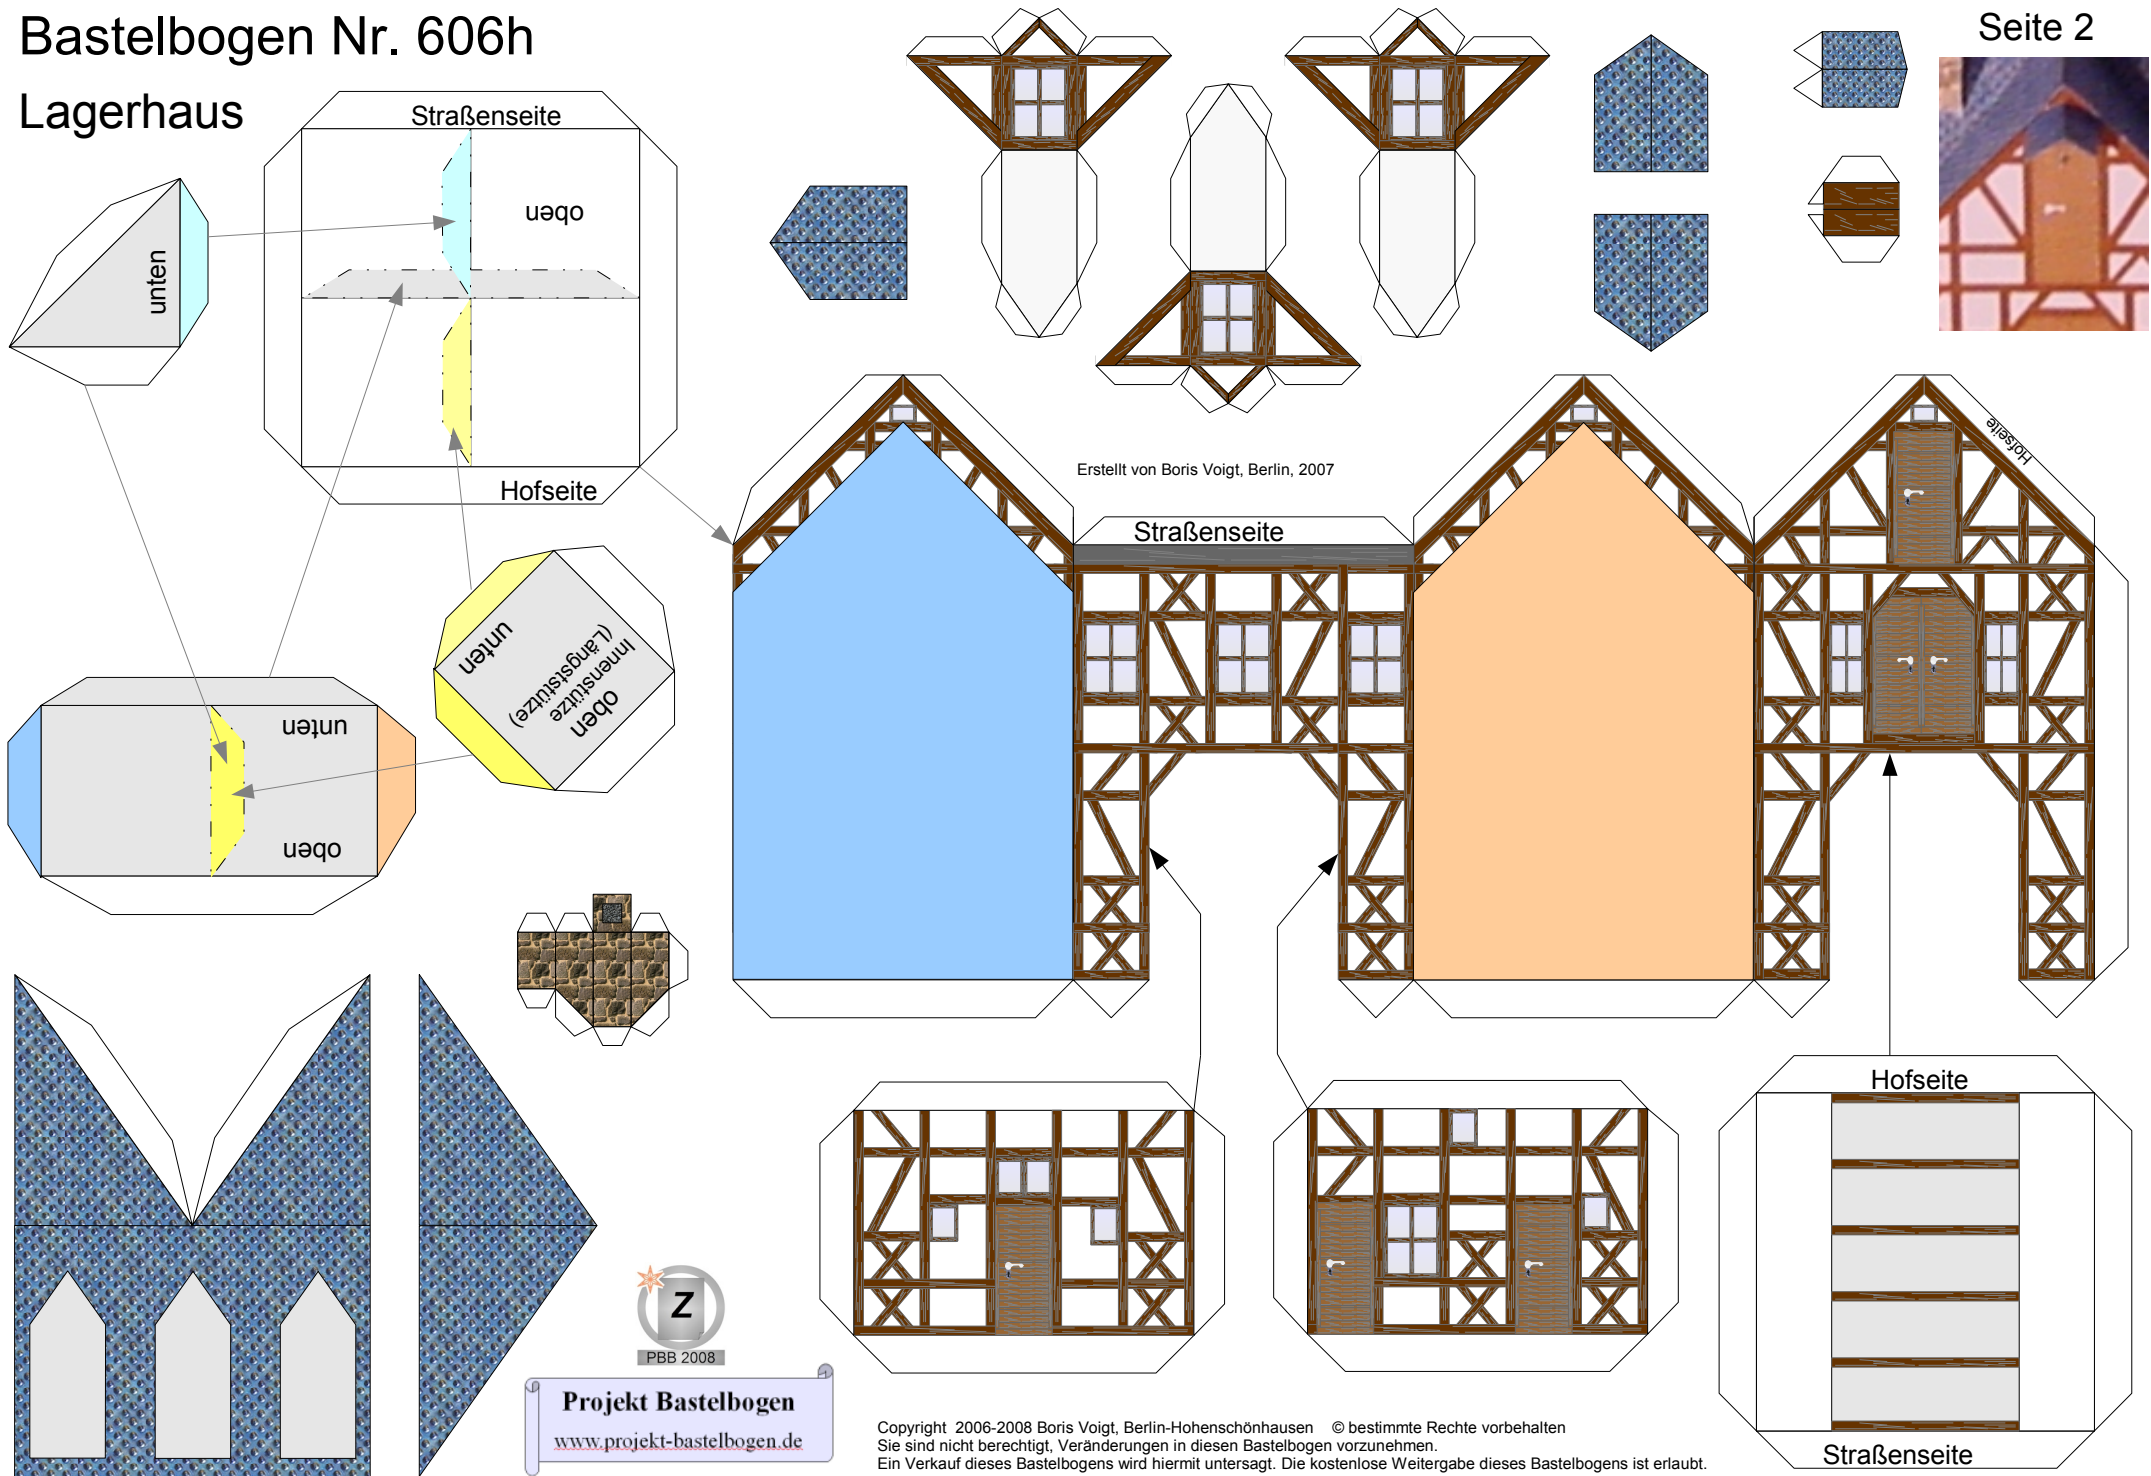

Bastelbogen Nr. 606h

Lagerhaus M 1:100

Schwierigkeit: S4, mittelschwer

Projekt Bastelbogen
www.projekt-bastelbogen.de

Bastelbogen Nr. 606h

Lagerhaus

PBB 2008
Projekt Bastelbogen
www.projekt-bastelbogen.de

Copyright 2006-2008 Boris Voigt, Berlin-Hohenschönhausen © bestimmte Rechte vorbehalten.
Sie sind nicht berechtigt, Veränderungen in diesen Bastelbogen vorzunehmen.
Ein Verkauf dieses Bastelbogens wird hiermit untersagt. Die kostenlose Weitergabe dieses Bastelbogens ist erlaubt.

Bastelbogen Nr. 606h

Lagerhaus

PBB 2008

Projekt Bastelbogen

www.projekt-bastelbogen.de

Bastelbogen Nr. 606h

Lagerhaus

Lagerhaus