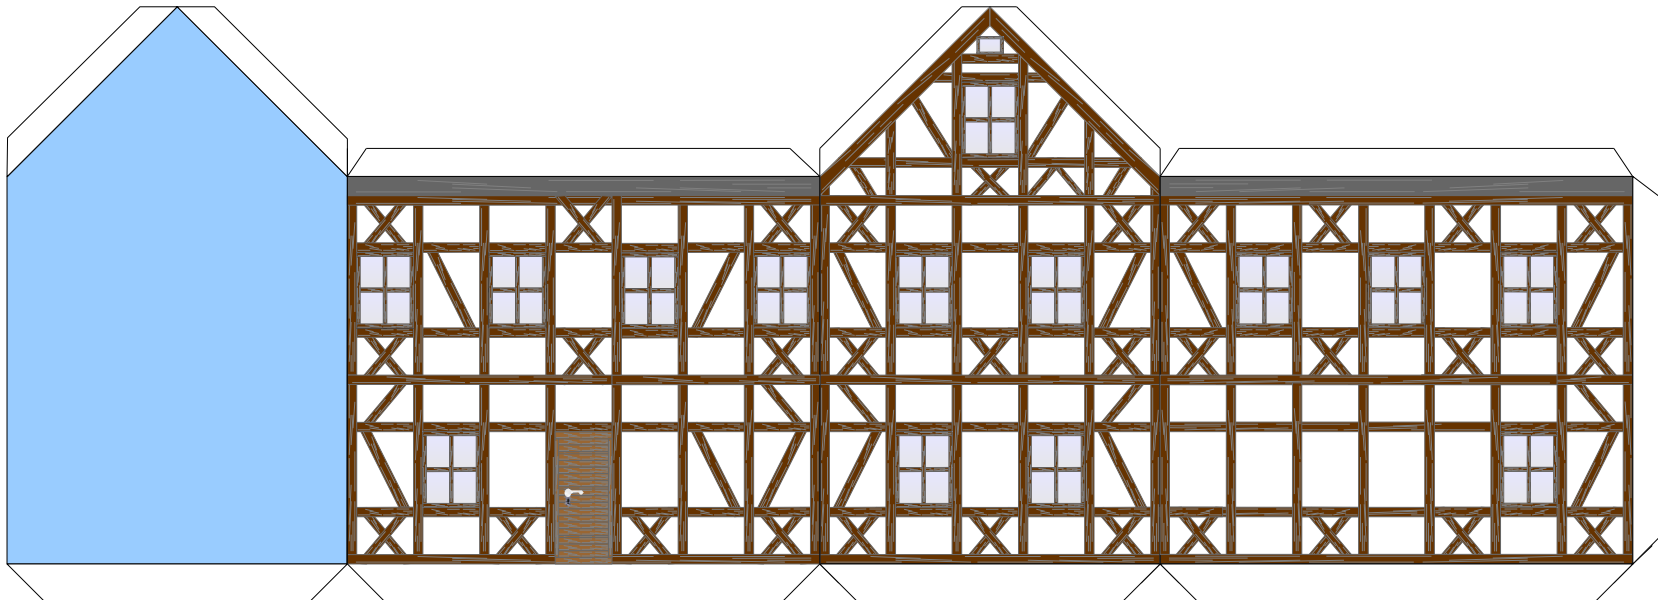

Bastelbogen Nr. 606h

Lagerhaus M 1:100

Schwierigkeit: S4, mittelschwer

Projekt Bastelbogen
www.projekt-bastelbogen.de

Bastelbogen Nr. 606h

Lagerhaus

PBB 2008
Projekt Bastelbogen
www.projekt-bastelbogen.de

Copyright 2006-2008 Boris Voigt, Berlin-Hohenschönhausen © bestimmte Rechte vorbehalten.
Sie sind nicht berechtigt, Veränderungen in diesen Bastelbogen vorzunehmen.
Ein Verkauf dieses Bastelbogens wird hiermit untersagt. Die kostenlose Weitergabe dieses Bastelbogens ist erlaubt.

Bastelbogen Nr. 606h

Lagerhaus

PBB 2008

Projekt Bastelbogen

www.projekt-bastelbogen.de

Bastelbogen Nr. 606h

Lagerhaus

Lagerhaus