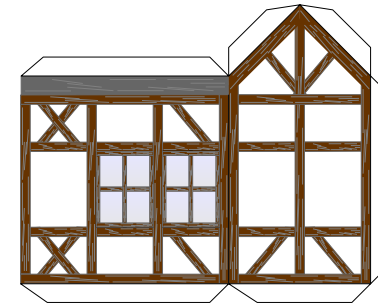

Bastelbogen Nr. 606h

Lagerhaus M 1:100

Schwierigkeit: S4, mittelschwer

Projekt Bastelbogen
www.projekt-bastelbogen.de

Bastelbogen Nr. 606h

Lagerhaus

PBB 2008
Projekt Bastelbogen
www.projekt-bastelbogen.de

Copyright 2006-2008 Boris Voigt, Berlin-Hohenschönhausen © bestimmte Rechte vorbehalten.
Sie sind nicht berechtigt, Veränderungen in diesen Bastelbogen vorzunehmen.
Ein Verkauf dieses Bastelbogens wird hiermit untersagt. Die kostenlose Weitergabe dieses Bastelbogens ist erlaubt.

Bastelbogen Nr. 606h

Lagerhaus

PBB 2008

Projekt Bastelbogen

www.projekt-bastelbogen.de

Bastelbogen Nr. 606h

Lagerhaus

Lagerhaus

Treppenhaus

PBB 2008

Projekt Bastelbogen
www.projekt-bastelbogen.de

Erstellt von Boris Voigt, Berlin, 2007

Rampe