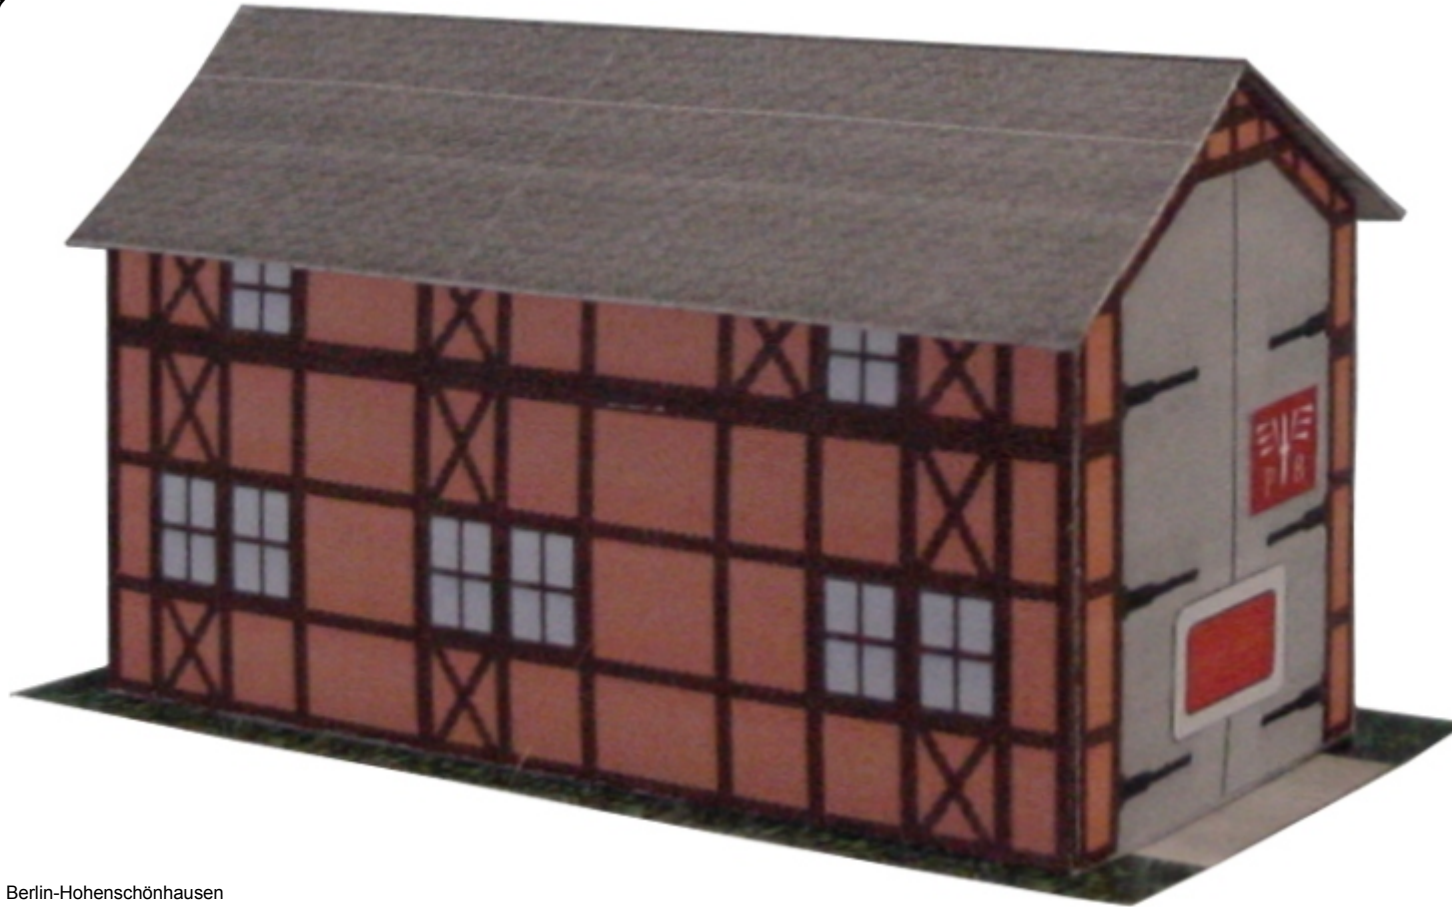

Bastelbogen Nr. 616b

kleiner Lokschuppen

Länge x Breite : 15,3 cm x 9 cm
Höhe : 9,4 cm
Maßstab : 1 : 72
Seiten : 4
Anzahl der Teile: 7

Schwierigkeit: S3, mittel

Copyright 2006-2013 Boris Voigt, Berlin-Hohenschönhausen
© bestimmte Rechte vorbehalten
Sie sind nicht berechtigt, Veränderungen in
diesem Bastelbogen vorzunehmen.
Ein Verkauf dieses Bastelbogens wird hiermit untersagt.
Die kostenlose Weitergabe dieses Bastelbogens ist erlaubt.

Projekt Bastelbogen
www.projekt-bastelbogen.de

Bastelbogen Nr. 616b

kleiner Lokschuppen

Dieses Teil bitte auf ein
Stück Pappe aufkleben.

Copyright 2006-2013 Boris Voigt, Berlin-Hohenschönhausen
© bestimmte Rechte vorbehalten
Sie sind nicht berechtigt, Veränderungen in
diesem Bastelbogen vorzunehmen.
Ein Verkauf dieses Bastelbogens wird hiermit untersagt.
Die kostenlose Weitergabe dieses Bastelbogens ist erlaubt.

Projekt Bastelbogen
www.projekt-bastelbogen.de

Bastelbogen Nr. 616b

kleiner Lokschuppen

Dachfürstverstärkung

Copyright 2006-2013 Boris Voigt, Berlin-Hohenschönhausen
© bestimmte Rechte vorbehalten
Sie sind nicht berechtigt, Veränderungen in
diesem Bastelbogen vorzunehmen.
Ein Verkauf dieses Bastelbogens wird hiermit untersagt.
Die kostenlose Weitergabe dieses Bastelbogens ist erlaubt.