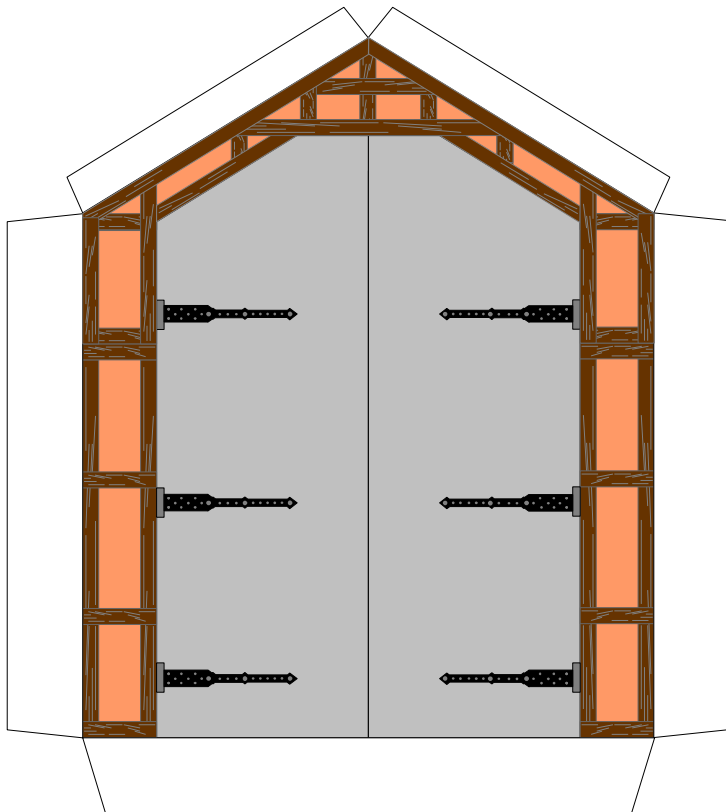

Bastelbogen Nr. 616b

kleiner Lokschuppen

Länge x Breite : 15,3 cm x 9 cm
Höhe : 9,4 cm
Maßstab : 1 : 72
Seiten : 4
Anzahl der Teile: 7

Schwierigkeit: S3, mittel

Copyright 2006-2013 Boris Voigt, Berlin-Hohenschönhausen
© bestimmte Rechte vorbehalten
Sie sind nicht berechtigt, Veränderungen in
diesem Bastelbogen vorzunehmen.
Ein Verkauf dieses Bastelbogens wird hiermit untersagt.
Die kostenlose Weitergabe dieses Bastelbogens ist erlaubt.

Projekt Bastelbogen
www.projekt-bastelbogen.de

Bastelbogen Nr. 616b

kleiner Lokschuppen

Dieses Teil bitte auf ein
Stück Pappe aufkleben.

Copyright 2006-2013 Boris Voigt, Berlin-Hohenschönhausen
© bestimmte Rechte vorbehalten
Sie sind nicht berechtigt, Veränderungen in
diesem Bastelbogen vorzunehmen.
Ein Verkauf dieses Bastelbogens wird hiermit untersagt.
Die kostenlose Weitergabe dieses Bastelbogens ist erlaubt.