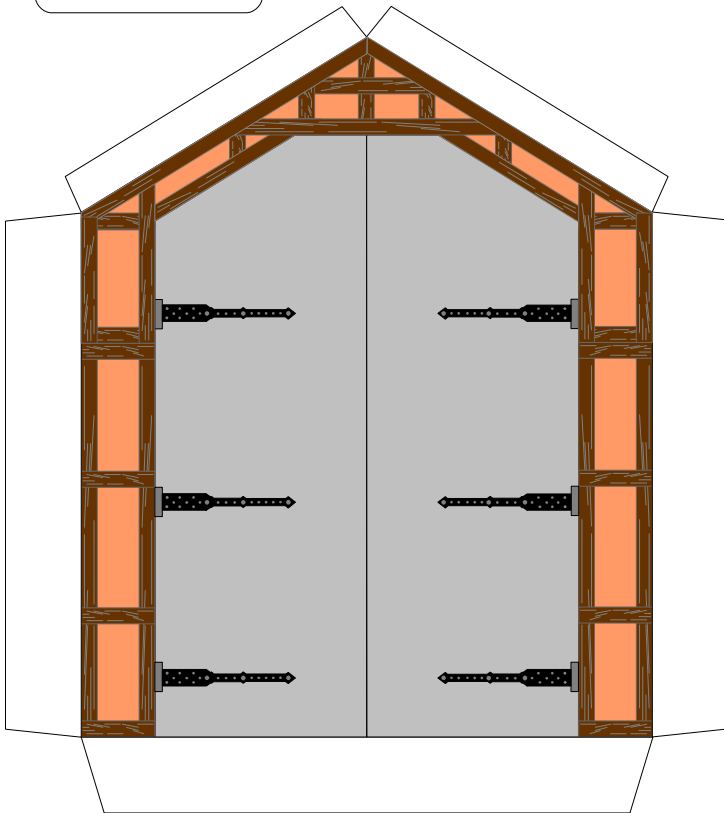

Bastelbogen Nr. 616b

kleiner Lokschuppen

Länge x Breite : 15,3 cm x 9 cm
Höhe : 9,4 cm
Maßstab : 1 : 72
Seiten : 4
Anzahl der Teile: 7

Schwierigkeit: S3, mittel

Copyright 2006-2013 Boris Voigt, Berlin-Hohenschönhausen
© bestimmte Rechte vorbehalten
Sie sind nicht berechtigt, Veränderungen in
diesem Bastelbogen vorzunehmen.
Ein Verkauf dieses Bastelbogens wird hiermit untersagt.
Die kostenlose Weitergabe dieses Bastelbogens ist erlaubt.

Projekt Bastelbogen
www.projekt-bastelbogen.de

Bastelbogen Nr. 616b

kleiner Lokschuppen

Dieses Teil bitte auf ein
Stück Pappe aufkleben.

Copyright 2006-2013 Boris Voigt, Berlin-Hohenschönhausen
© bestimmte Rechte vorbehalten
Sie sind nicht berechtigt, Veränderungen in
diesem Bastelbogen vorzunehmen.
Ein Verkauf dieses Bastelbogens wird hiermit untersagt.
Die kostenlose Weitergabe dieses Bastelbogens ist erlaubt.

Projekt Bastelbogen
www.projekt-bastelbogen.de

Bastelbogen Nr. 616b

kleiner Lokschuppen

Dachfürstverstärkung

Copyright 2006-2013 Boris Voigt, Berlin-Hohenschönhausen
© bestimmte Rechte vorbehalten
Sie sind nicht berechtigt, Veränderungen in
diesem Bastelbogen vorzunehmen.
Ein Verkauf dieses Bastelbogens wird hiermit untersagt.
Die kostenlose Weitergabe dieses Bastelbogens ist erlaubt.