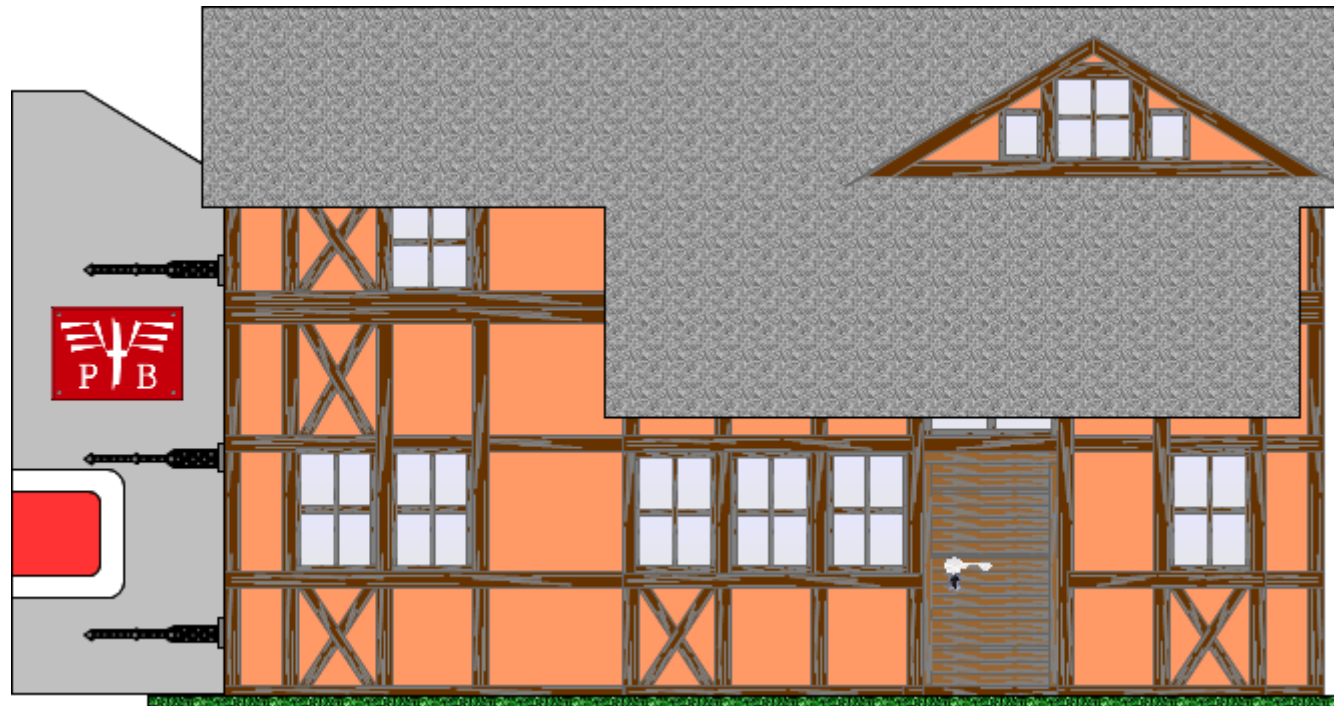

## kleiner Lokschuppen mit Anbau

Länge x Breite : 15,3 cm x 13,2 cm

Höhe : 9,4 cm

Maßstab : 1 : 72

Seiten : 4

Anzahl der Teile: 10

Schwierigkeit: S3, mittel

Copyright 2006-2013 Boris Voigt, Berlin-Hohenschönhausen  
© bestimmte Rechte vorbehalten  
Sie sind nicht berechtigt, Veränderungen in  
diesem Bastelbogen vorzunehmen.  
Ein Verkauf dieses Bastelbogens wird hiermit untersagt.  
Die kostenlose Weitergabe dieses Bastelbogens ist erlaubt.