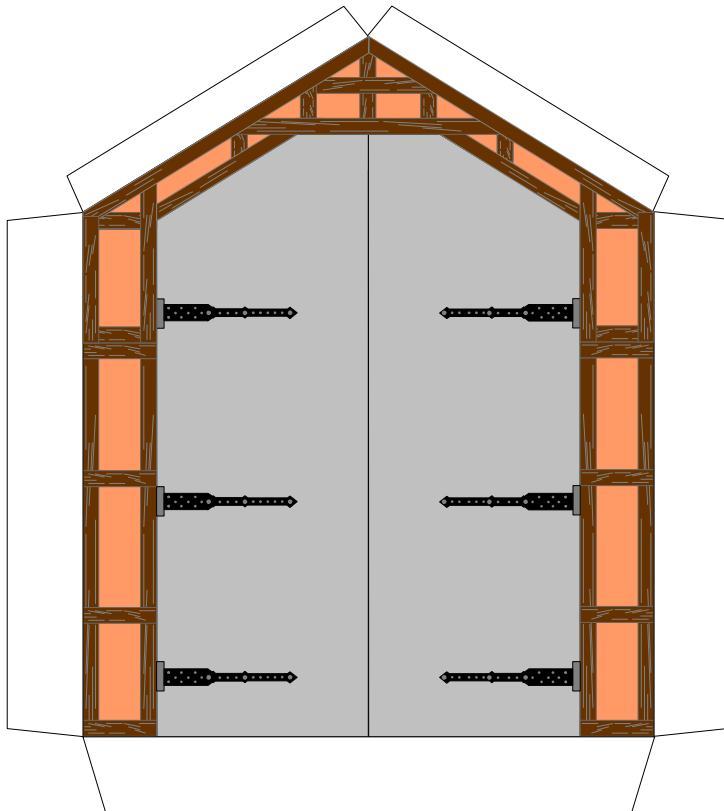

Bastelbogen Nr. 616b

kleiner Lokschuppen

Version 2.0

Seite 2