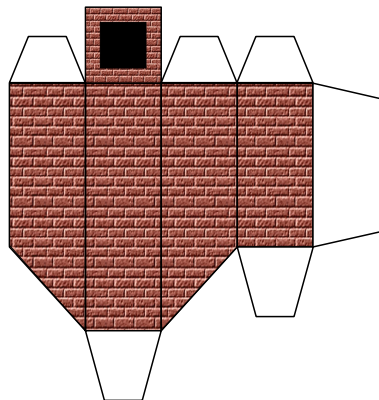

Bastelbogen Nr. 702a

Altstadthaus

Seite 6

• PBB 2018 •