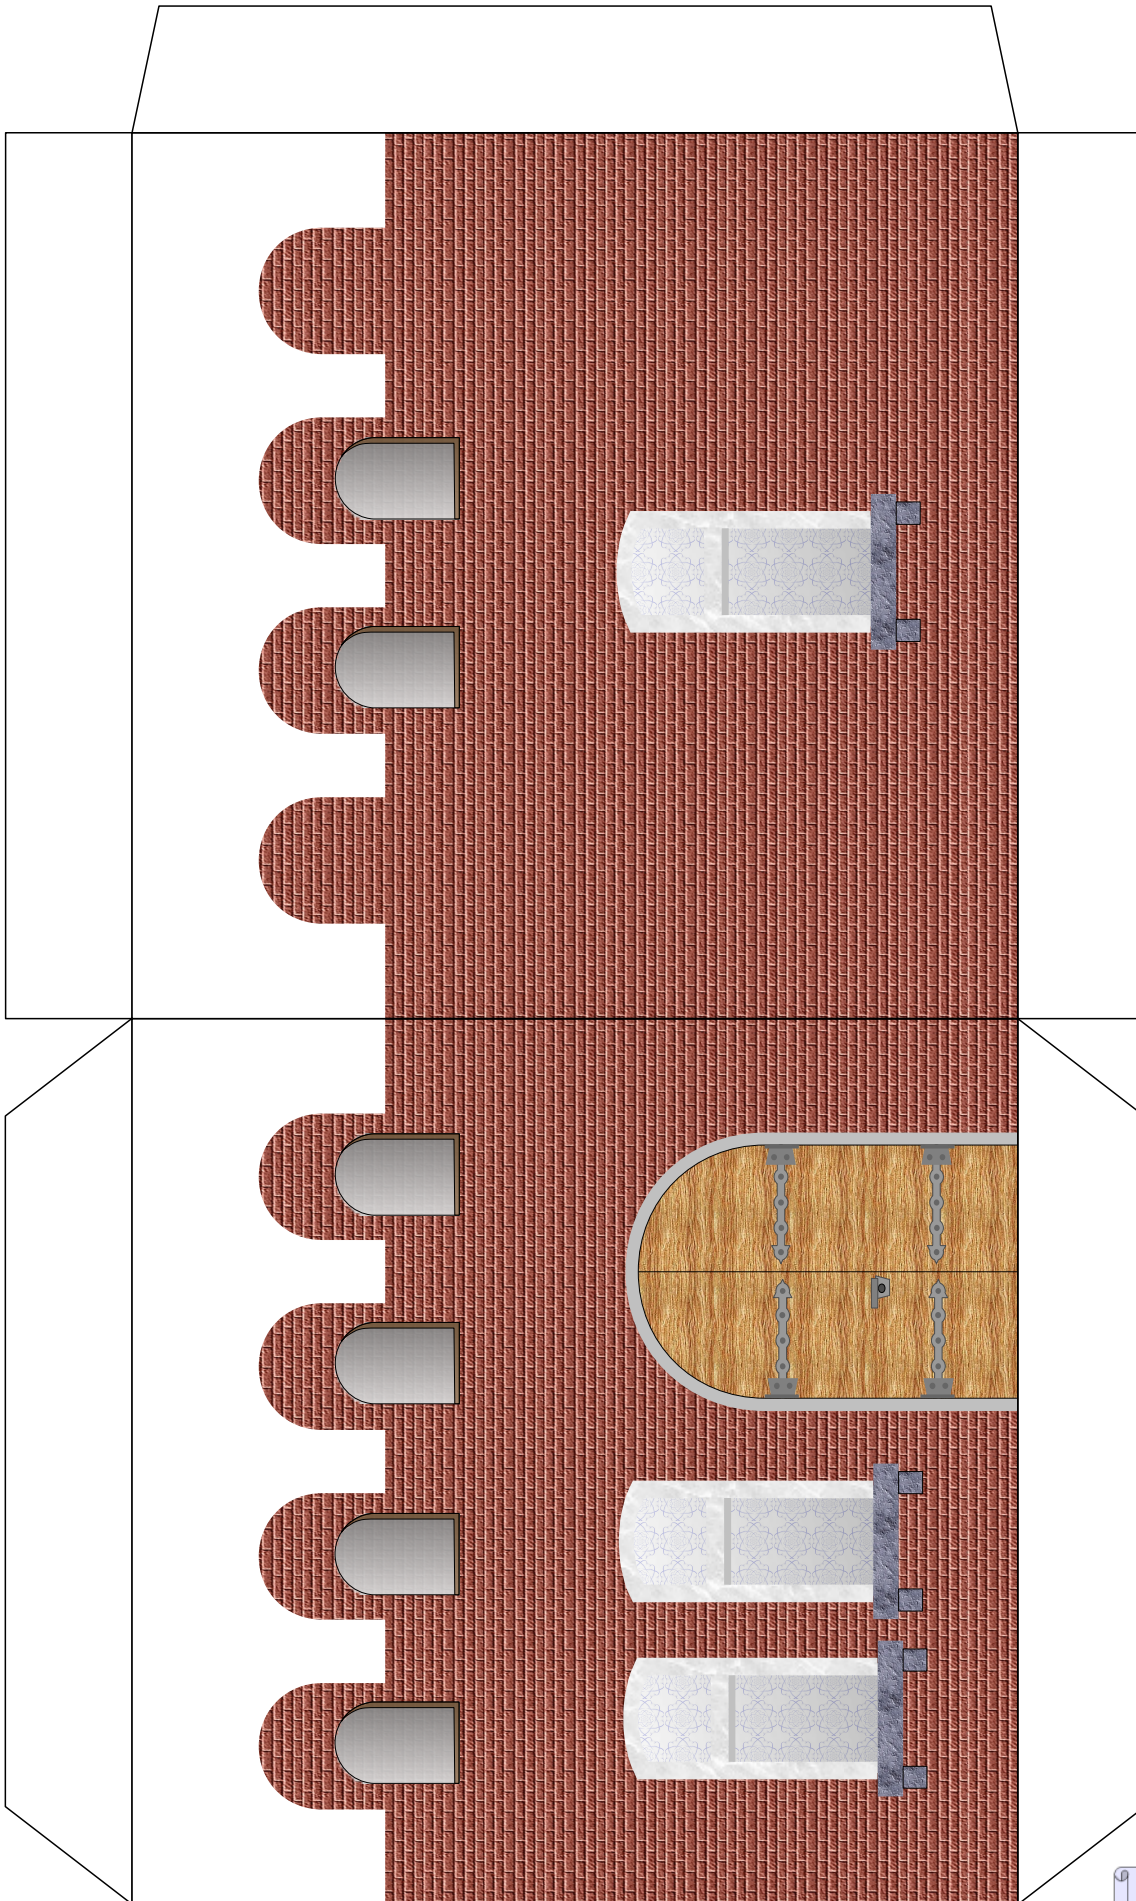

Version 2.0

• PBB 2018 •