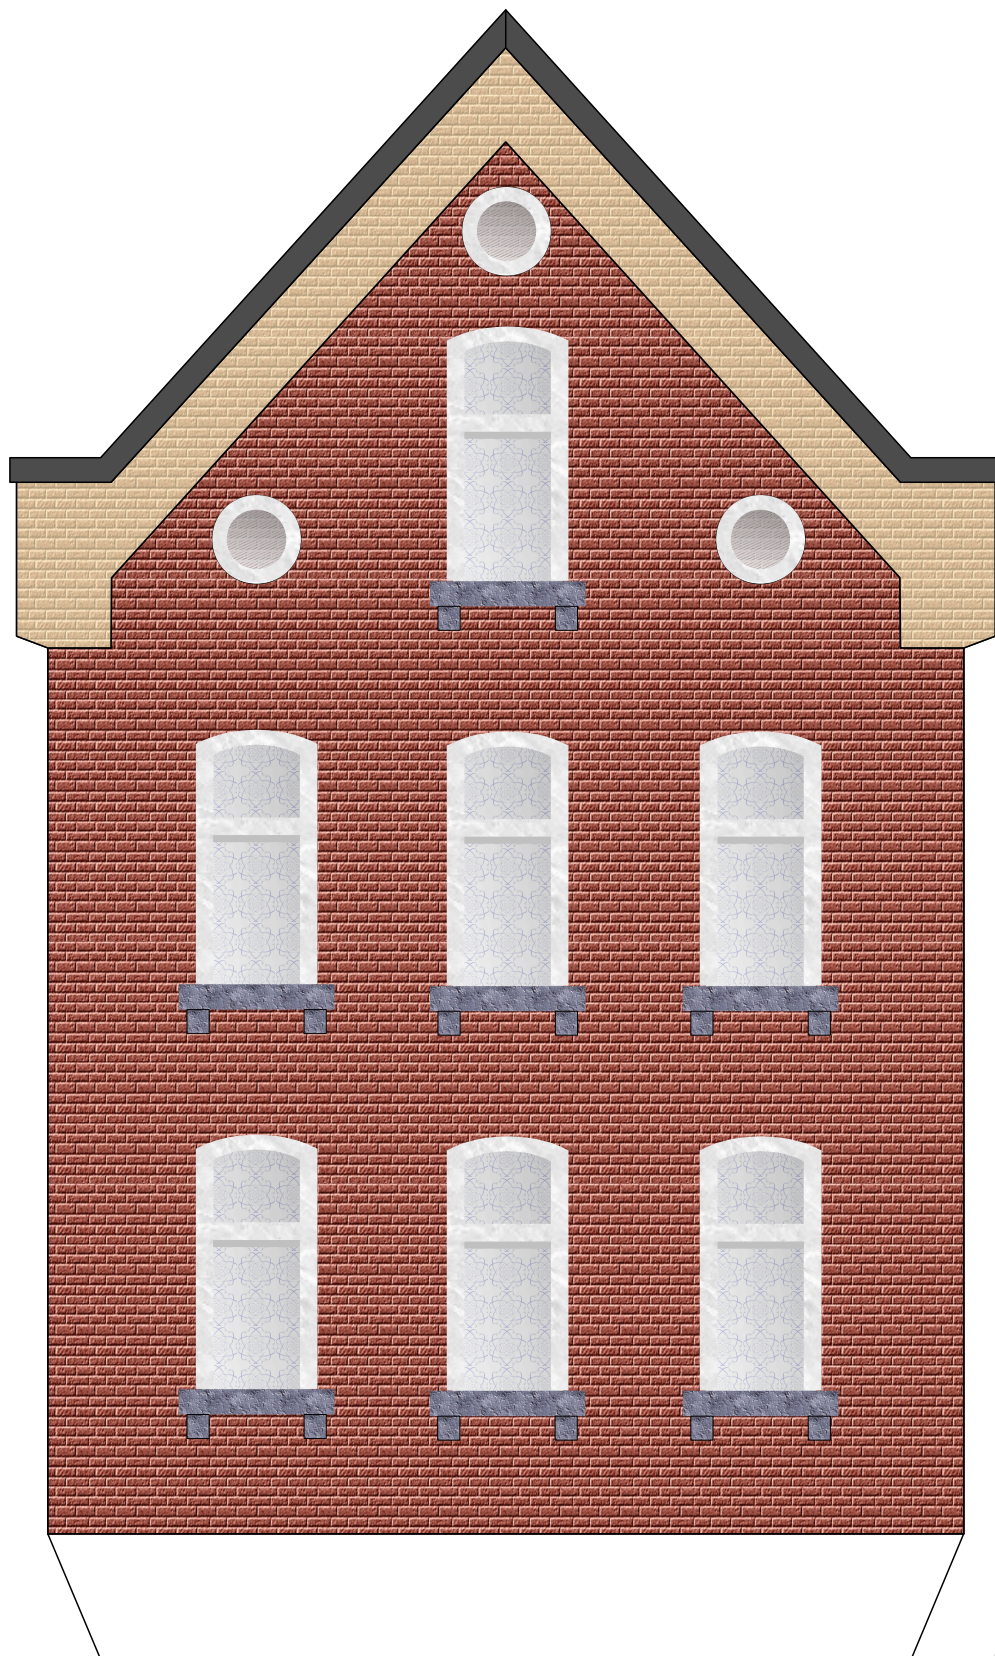

Altstadthaus

Version 2.0

Länge x Breite : 13,4 cm x 13,2 cm

Höhe : 32,3 cm

Maßstab M1:72

Schwierigkeit: S3, mittel

geeignet für 160g Papier

Bastelbogen Nr. 702a

Altstadthaus

Version 2.0

Bastelbogen Nr. 702a

Altstadthaus

Seite 3

Version 2.0

• PBB 2018 •

Version 2.0

• PBB 2018 •

Bastelbogen Nr. 702a

Altstadthaus

Seite 5

Version 2.0

• PBB 2018 •

Bastelbogen Nr. 702a

Altstadthaus