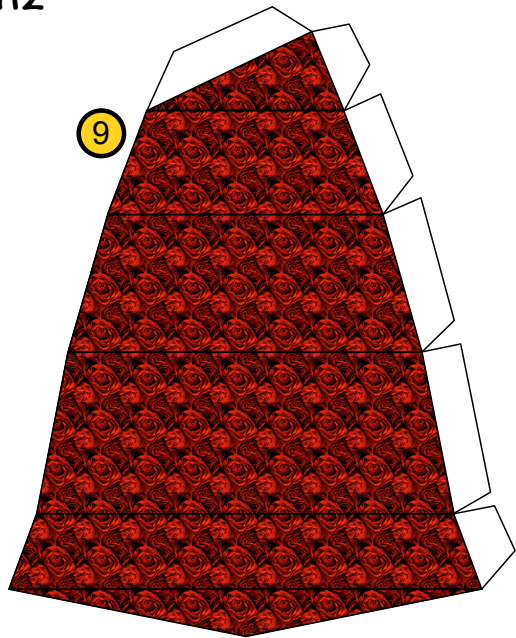

Bastelbogen Nr. 742a

Cafe Lenz