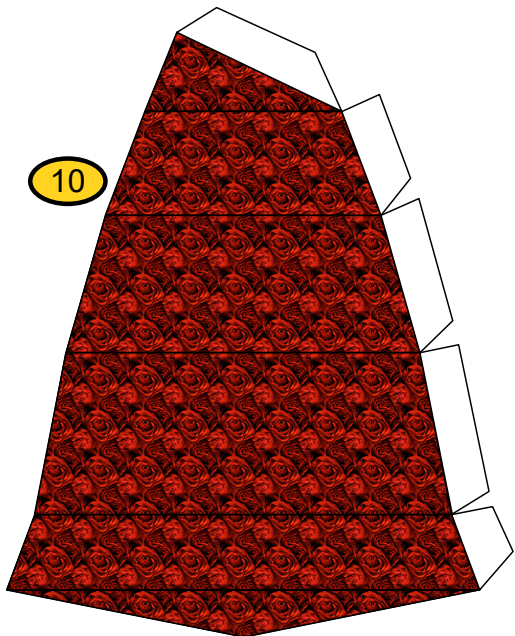

Bastelbogen Nr. 742a

Cafe Lenz