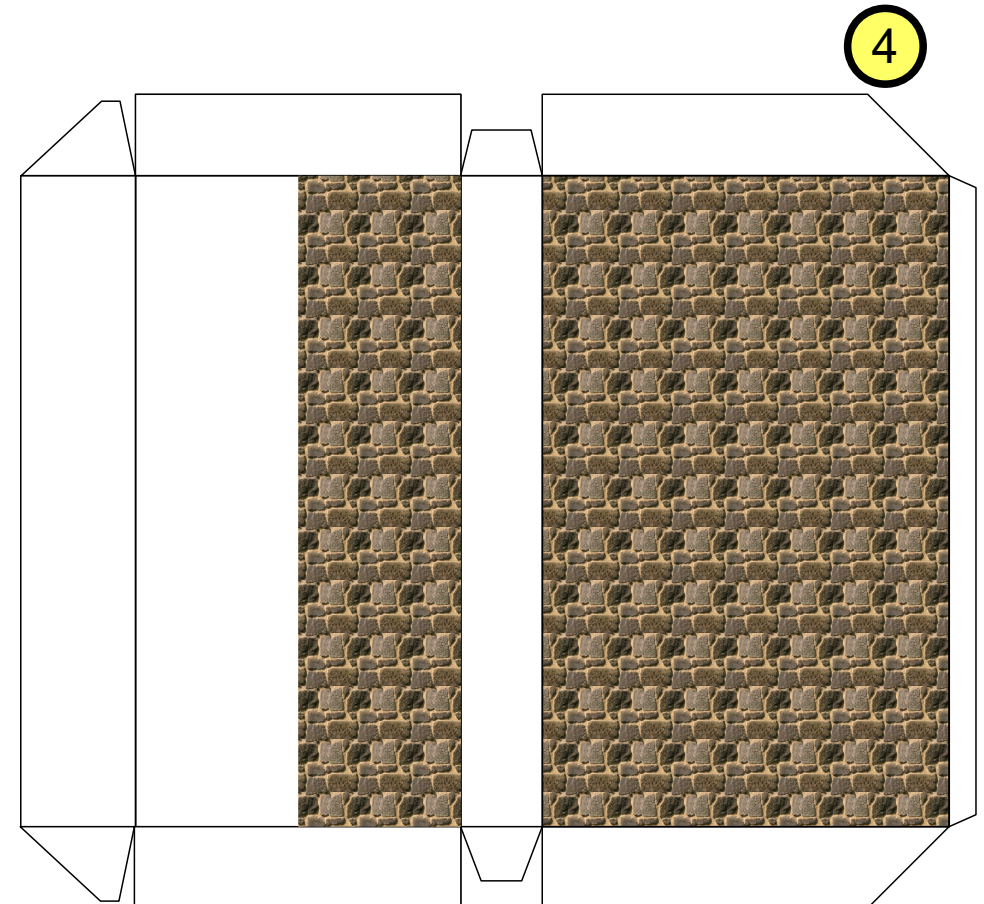

Bastelbogen Nr. 751m

Wieckhaus

Projekt Bastelbogen
www.projekt-bastelbogen.de