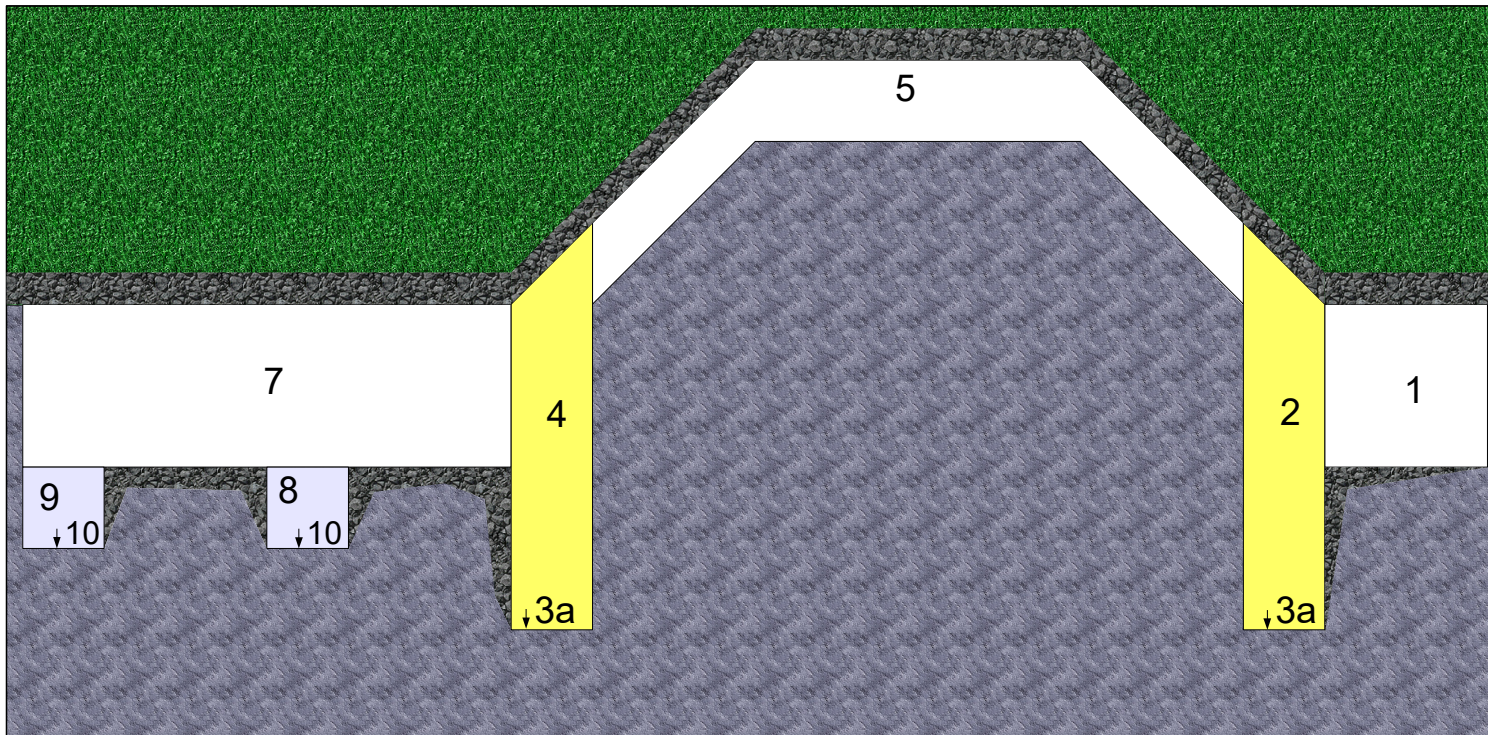

Bastelbogen Nr. 751m Wieckhaus

Projekt Bastelbogen
www.projekt-bastelbogen.de