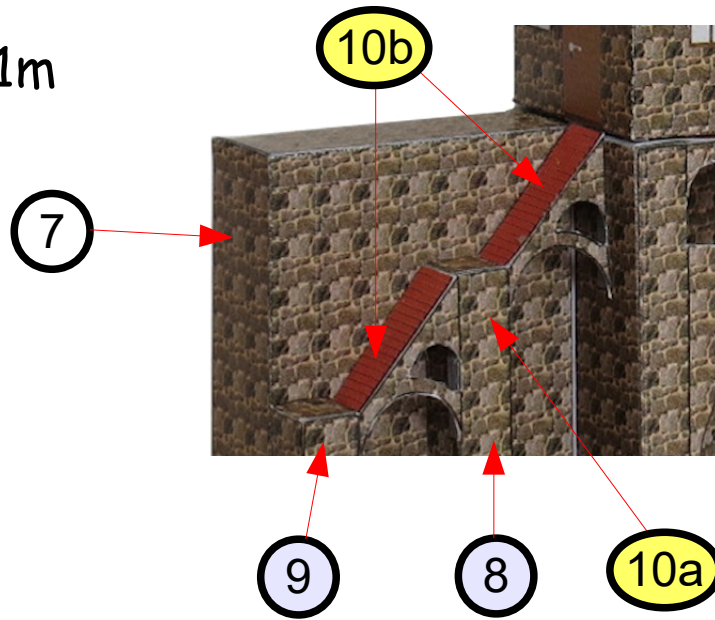

Bastelbogen Nr. 751m Wieckhaus

Projekt Bastelbogen
www.projekt-bastelbogen.de