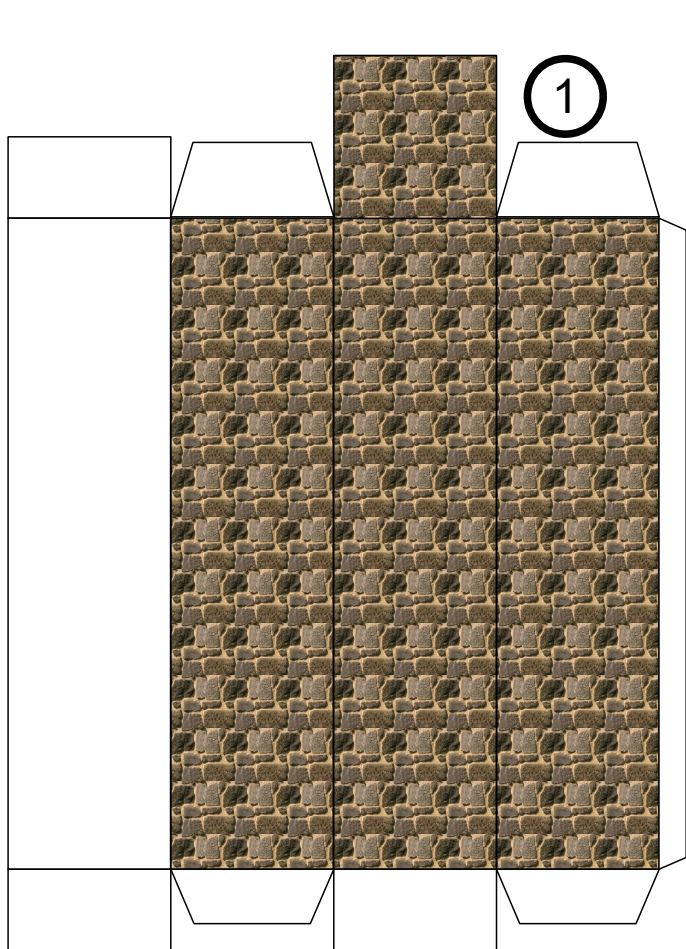

Bastelbogen Nr. 751m

Wieckhaus

Länge x Breite: 19,5 cm x 8,5 cm

Höhe : 21,7 cm

Maßstab M1:72

Schwierigkeit: S4, mittelschwer

- PBB 2017 -

Projekt Bastelbogen

www.projekt-bastelbogen.de

Bastelbogen Nr. 751m Wieckhaus

Projekt Bastelbogen
www.projekt-bastelbogen.de

Bastelbogen Nr. 751m

Wieckhaus

Projekt Bastelbogen

www.projekt-bastelbogen.de

Bastelbogen Nr. 751m