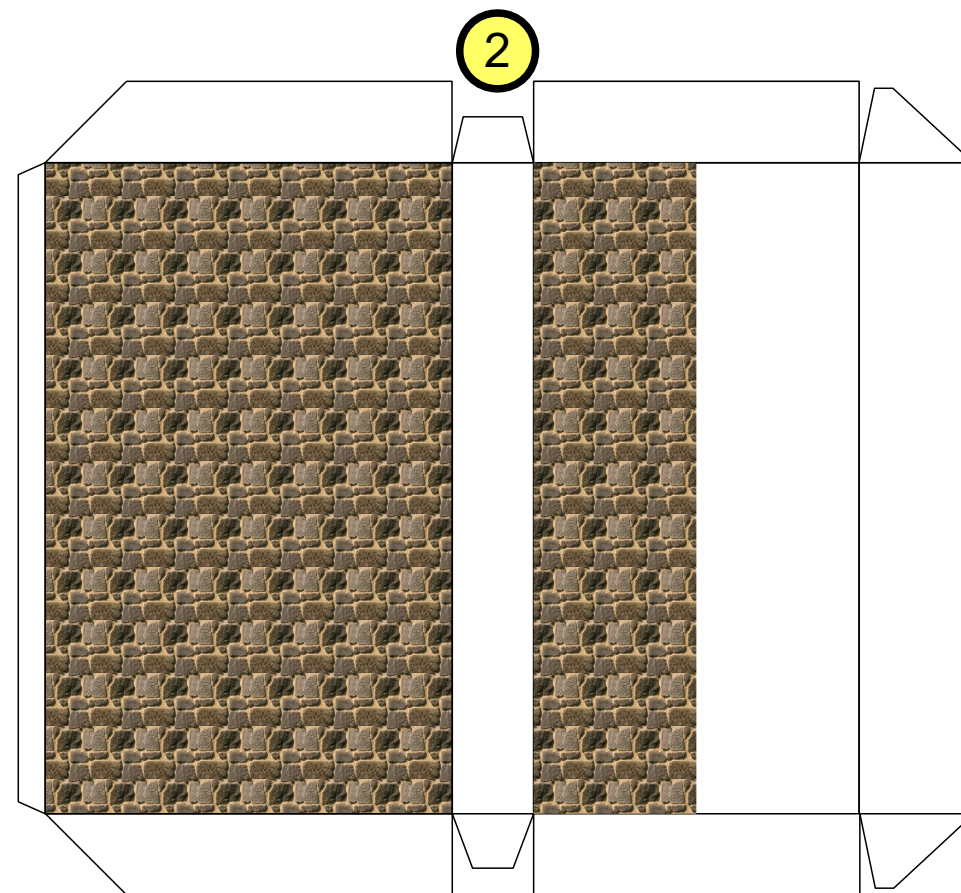

Bastelbogen Nr. 751m

Wieckhaus

Projekt Bastelbogen

www.projekt-bastelbogen.de