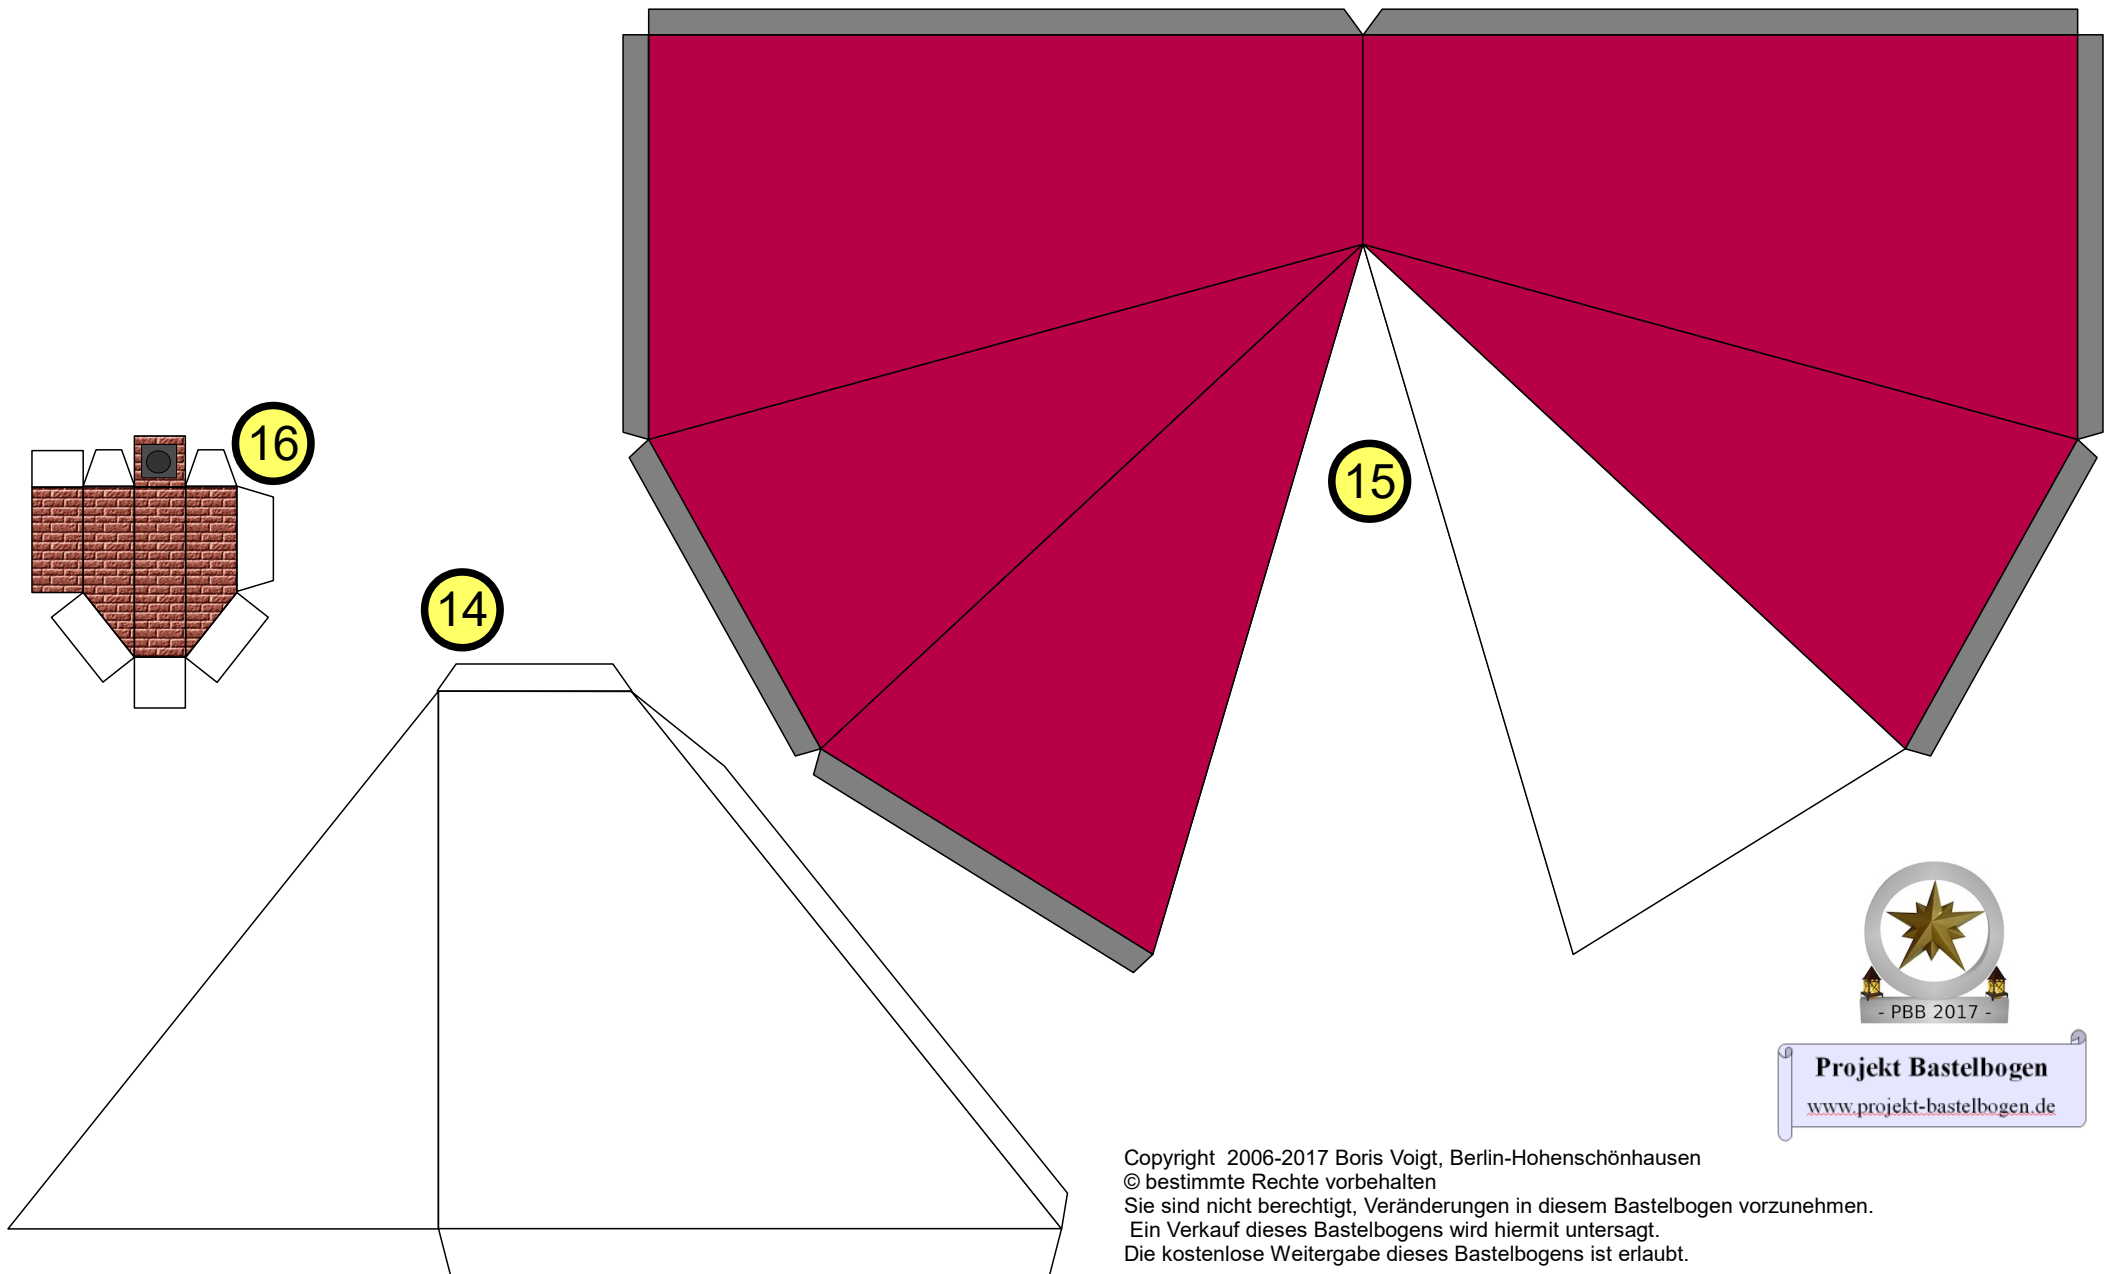

- PBB 2017 -

Projekt Bastelbogen
www.projekt-bastelbogen.de

Copyright 2006-2017 Boris Voigt, Berlin-Hohenschönhausen
© bestimmte Rechte vorbehalten
Sie sind nicht berechtigt, Veränderungen in diesem Bastelbogen vorzunehmen.
Ein Verkauf dieses Bastelbogens wird hiermit untersagt.
Die kostenlose Weitergabe dieses Bastelbogens ist erlaubt.