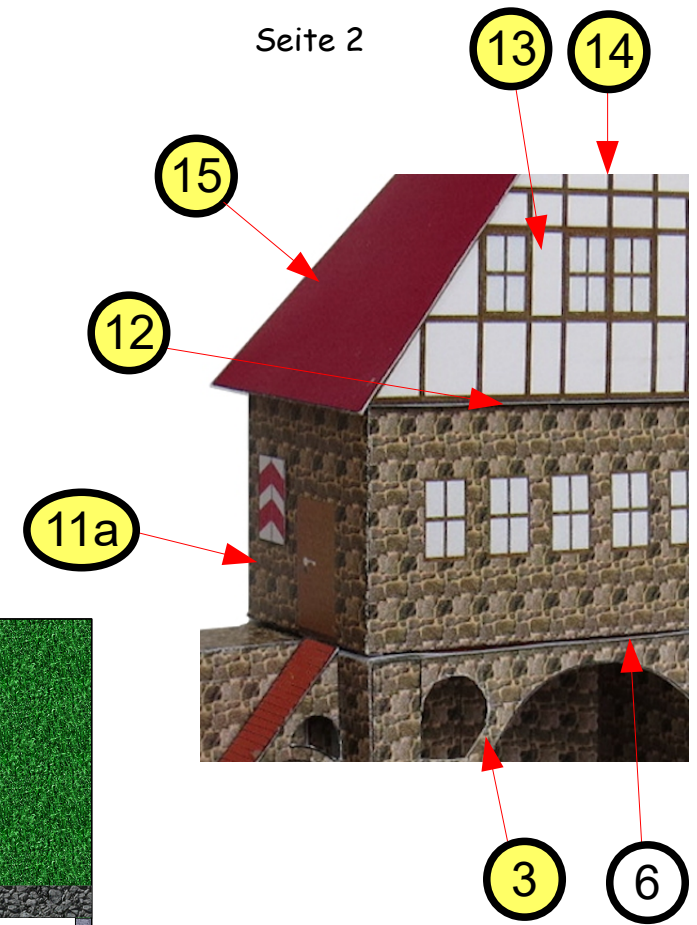

Bastelbogen Nr. 751m Wieckhaus

Projekt Bastelbogen
www.projekt-bastelbogen.de