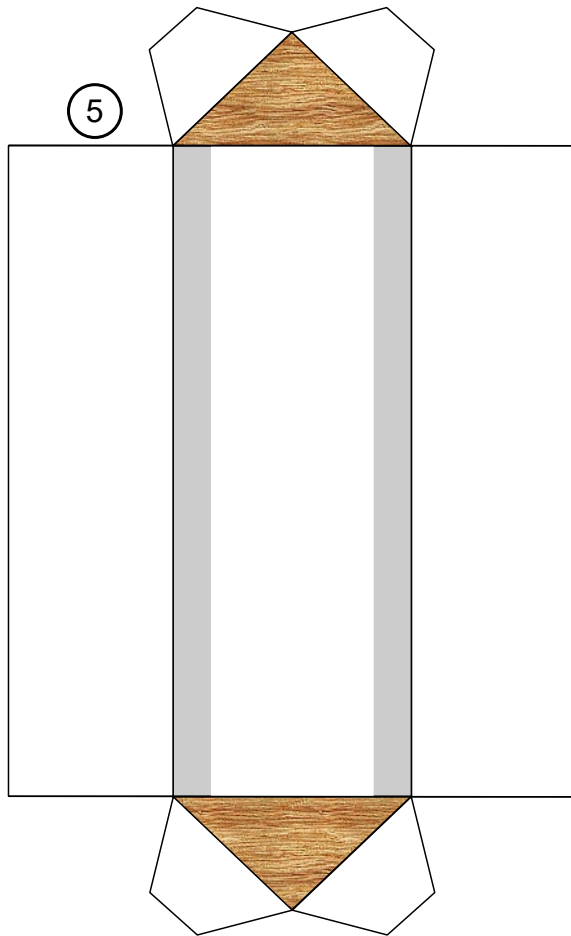

Bastelbogen Nr. 751n

Stadtmauer mit Torbogen

- PBB 2017 -

Projekt Bastelbogen

www.projekt-bastelbogen.de

Copyright 2006-2017 Boris Voigt, Berlin-Hohenschönhausen
© bestimmte Rechte vorbehalten
Sie sind nicht berechtigt, Veränderungen in diesem Bastelbogen vorzunehmen.
Ein Verkauf dieses Bastelbogens wird hiermit untersagt.
Die kostenlose Weitergabe dieses Bastelbogens ist erlaubt.