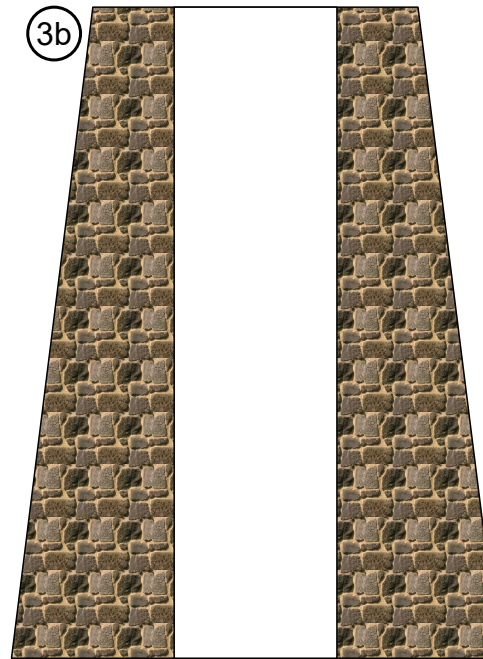

## Stadtmauer mit Torbogen

Seite 1

Länge x Breite: 19,6 cm x 6,7 cm

Höhe : 11,4 cm

Maßstab M1:72

*Schwierigkeit: S4, mittelschwer*

**Projekt Bastelbogen**

[www.projekt-bastelbogen.de](http://www.projekt-bastelbogen.de)

## Stadtmauer mit Torbogen

Seite 2

Projekt Bastelbogen

[www.projekt-bastelbogen.de](http://www.projekt-bastelbogen.de)

unten

unten

1d

3c

unten

unten

3d