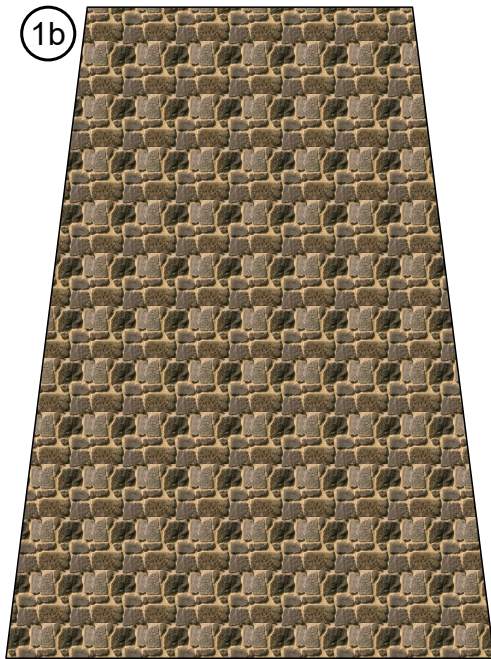

Bastelbogen Nr. 751n

Stadtmauer mit Torbogen

Seite 2

Projekt Bastelbogen

www.projekt-bastelbogen.de

unten