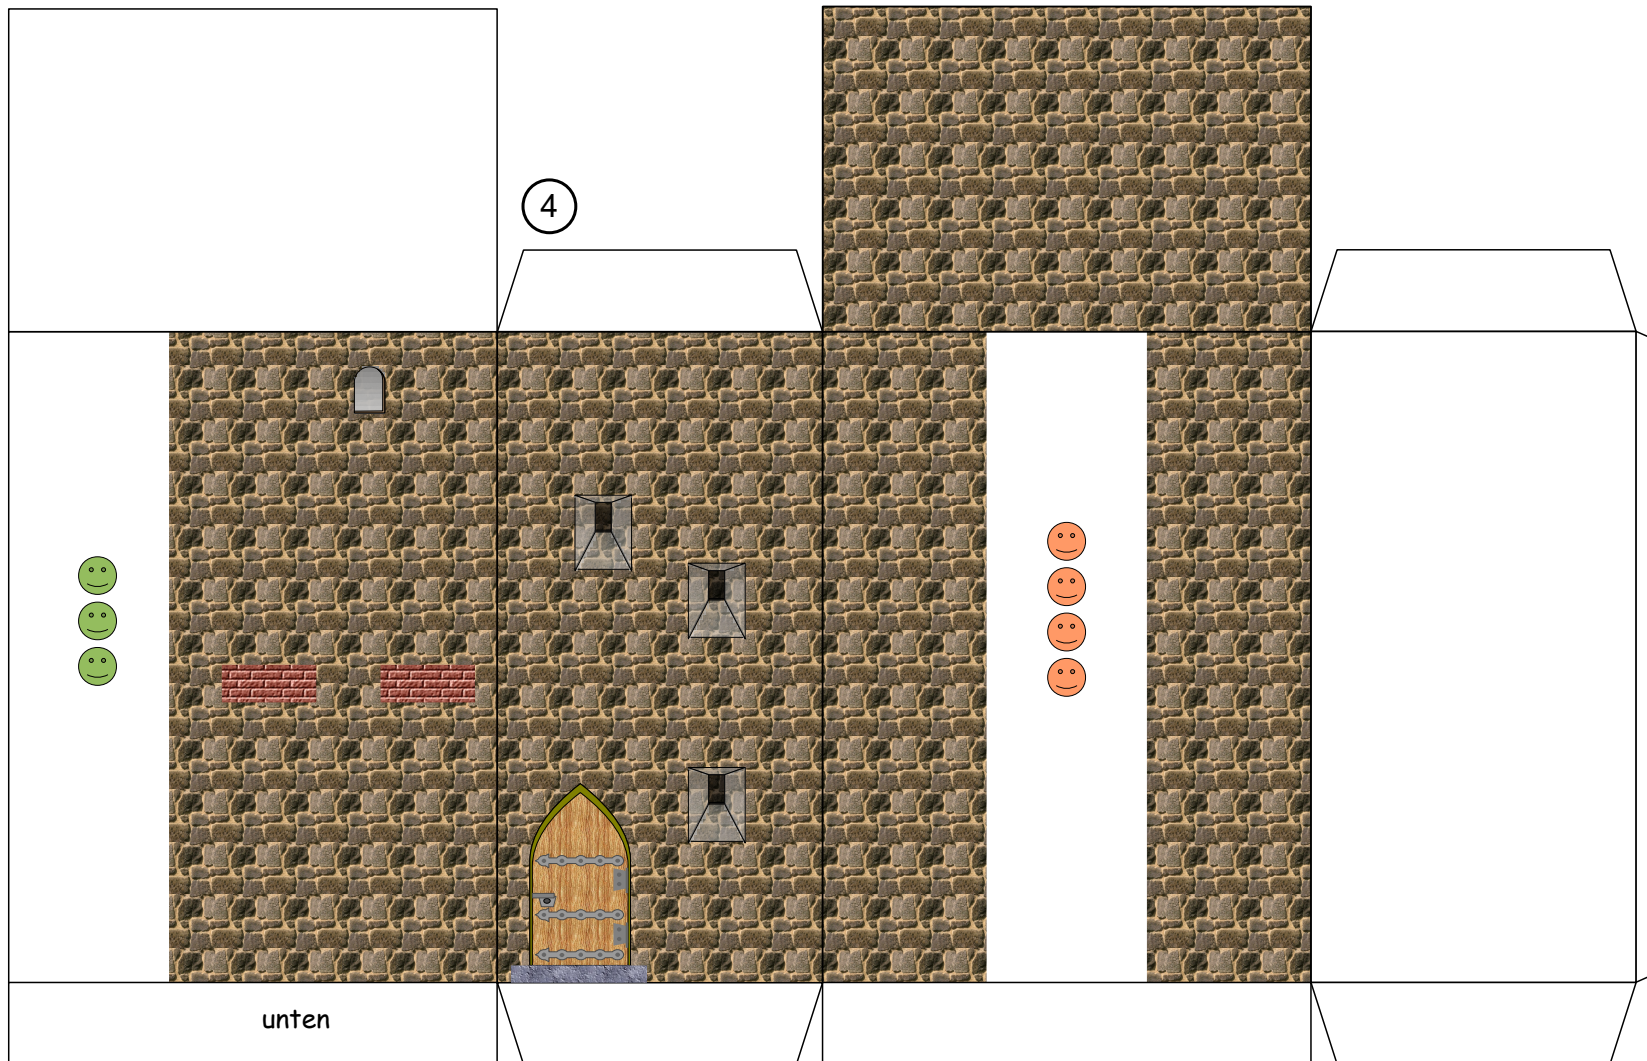

Länge x Breite: 17,4 cm x 6,6 cm

Höhe : 14,7 cm

Seiten : 6

Anzahl der Teile: 12

Maßstab M1:72

Schwierigkeit: S4, mittelschwer

Die Einzelteile sollten in der Reihenfolge der Nummerierung zusammgebaut werden.

Drucken Sie bitte diese Seiten auf 120g Papier aus.

Bastelbogen Nr. 751t

altes Wieckhaus

Version 1.2

Projekt Bastelbogen

www.projekt-bastelbogen.de

Bastelbogen Nr. 751t

altes Wieckhaus

Version 1.2

Projekt Bastelbogen

www.projekt-bastelbogen.de

Bastelbogen Nr. 751t

Version 1.2

Seite 5

altes Wieckhaus

6