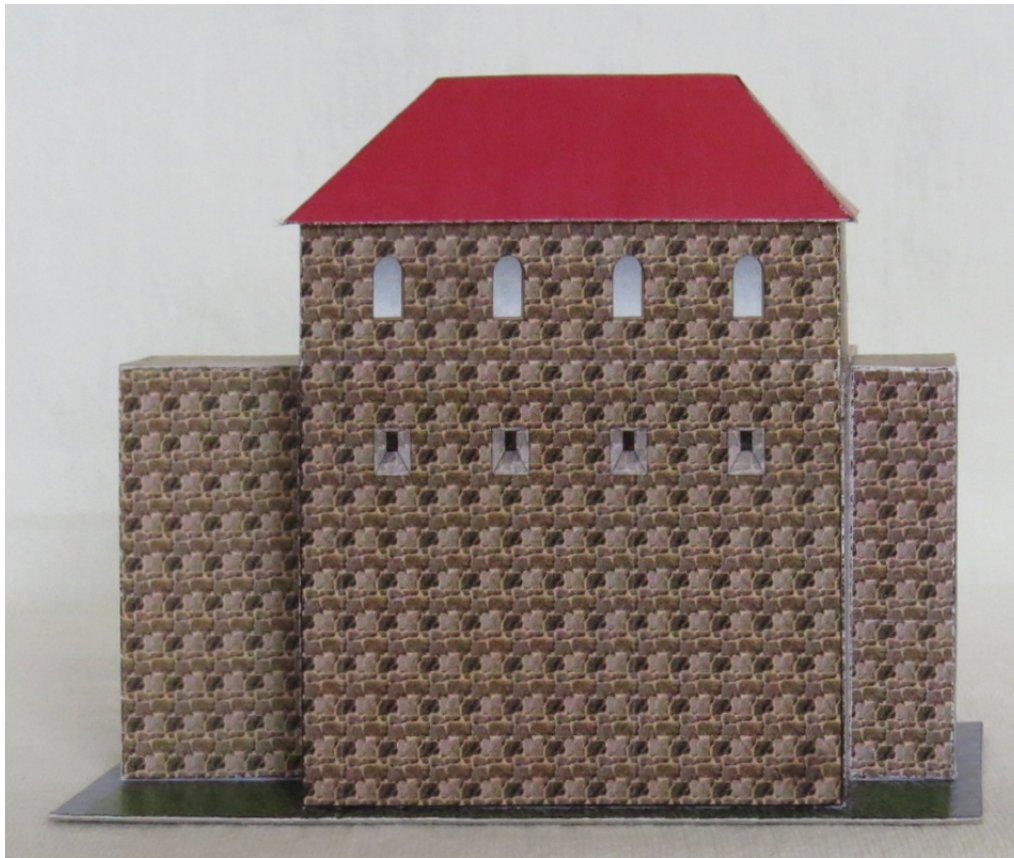

Länge x Breite: 17,4 cm x 6,6 cm

Höhe : 14,7 cm

Seiten : 6

Anzahl der Teile: 12

Maßstab M1:72

Schwierigkeit: S4, mittelschwer

Die Einzelteile sollten in der Reihenfolge der Nummerierung zusammgebaut werden.

Drucken Sie bitte diese Seiten auf 120g Papier aus.

Bastelbogen Nr. 751t

altes Wieckhaus

Version 1.2

Projekt Bastelbogen

www.projekt-bastelbogen.de

Bastelbogen Nr. 751t

altes Wieckhaus

Version 1.2

Projekt Bastelbogen

www.projekt-bastelbogen.de

Bastelbogen Nr. 751t

Version 1.2

Seite 5

altes Wieckhaus

6