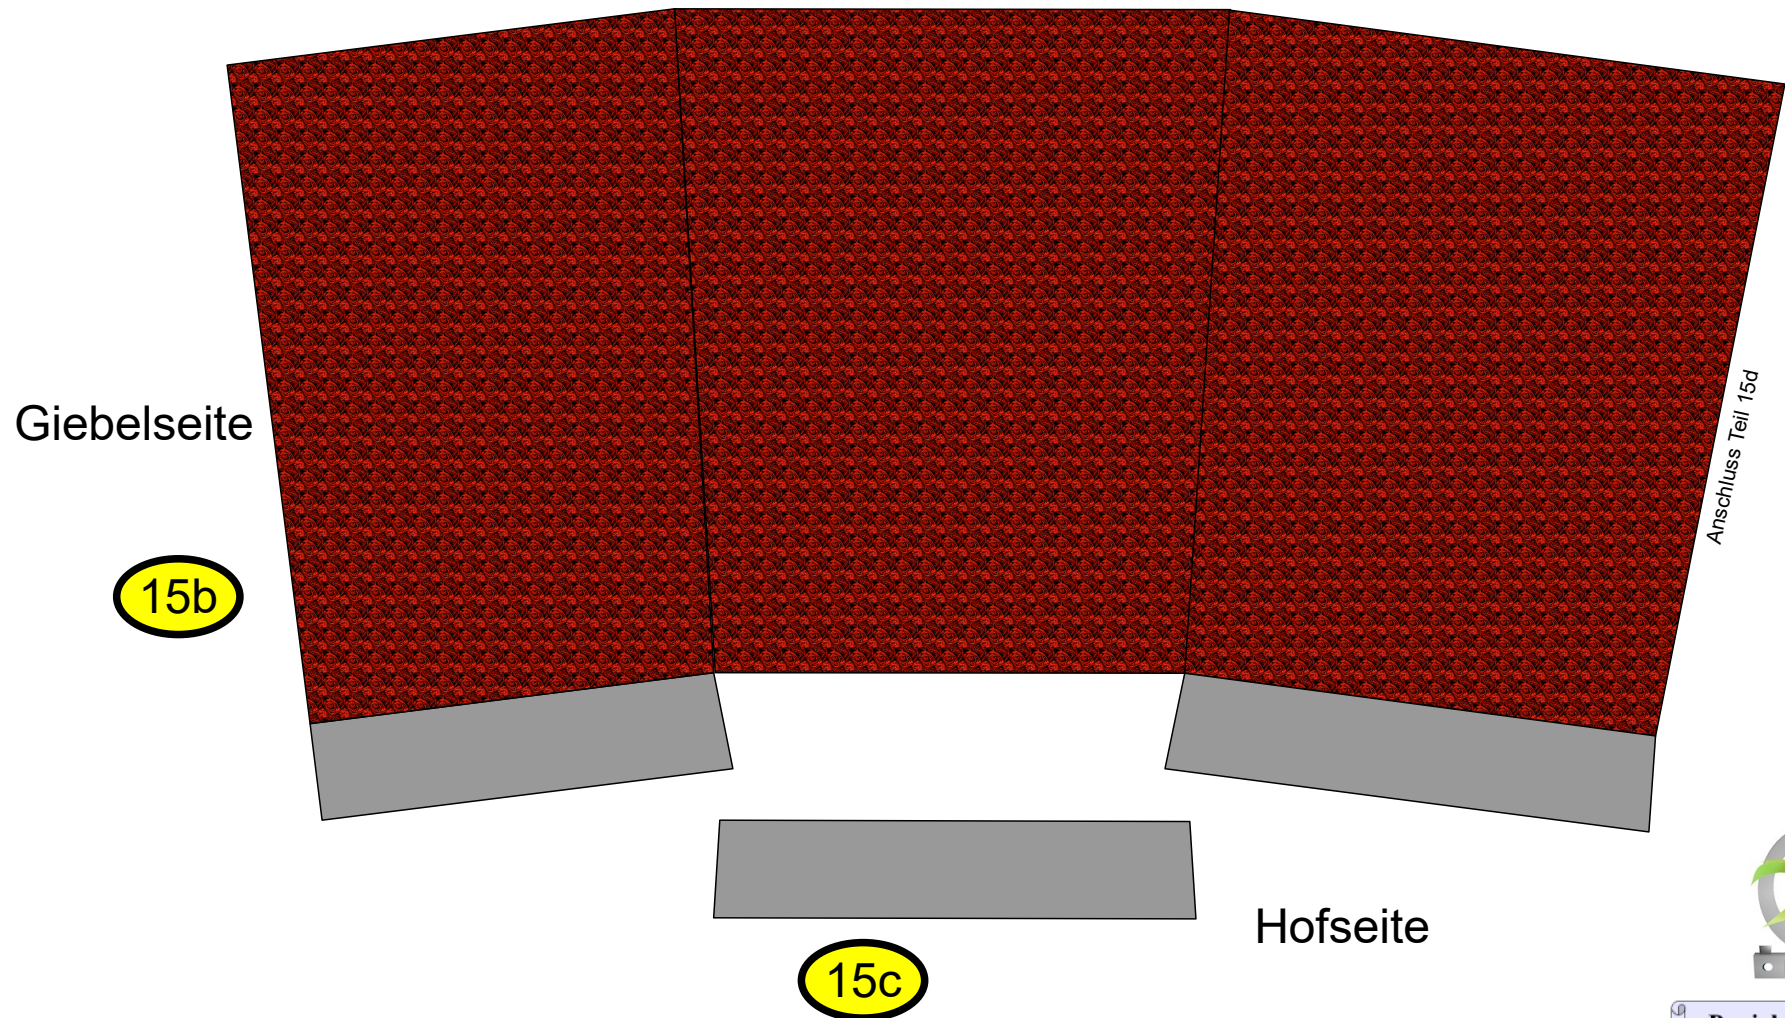

Bastelbogen Nr. 753b

krummes Haus

Länge x Breite: 30 cm x 10,2 cm

Höhe : 19,3 cm

Maßstab : 1:120 (Spur TT)

Schwierigkeit: S4, mittelschwer

PBB 2018

Projekt Bastelbogen

15a

Giebelseite

Mauerseite

Bastelbogen Nr. 753b

krummes Haus

Bastelbogen Nr. 753b

krummes Haus

17