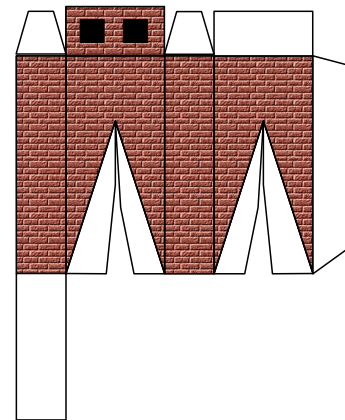

Bastelbogen Nr. 753b

krummes Haus

Länge x Breite: 30 cm x 10,2 cm

Höhe : 19,3 cm

Maßstab : 1:120 (Spur TT)

Schwierigkeit: S4, mittelschwer

PBB 2018

Projekt Bastelbogen

15a

Giebelseite

Mauerseite

Bastelbogen Nr. 753b

krummes Haus

Bastelbogen Nr. 753b

krummes Haus

17