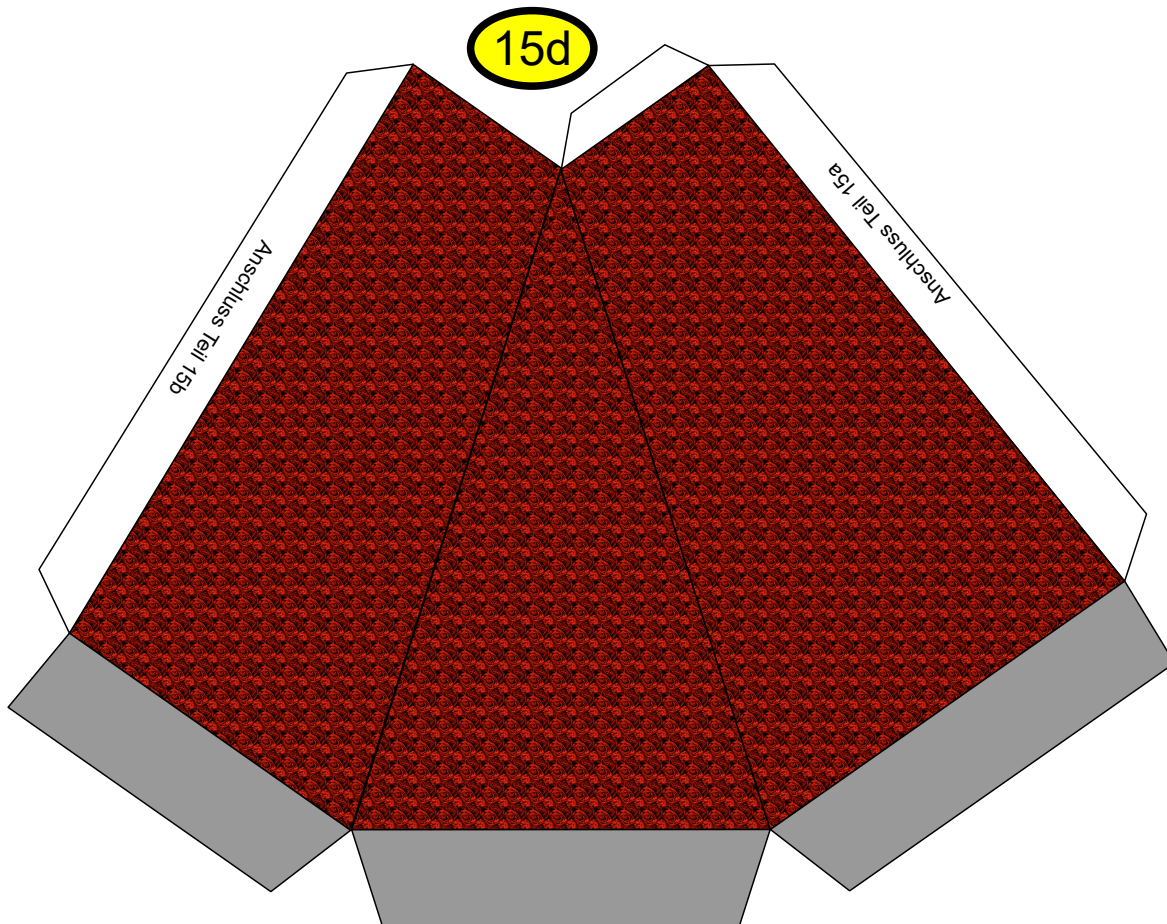

Bastelbogen Nr. 753b

krummes Haus

Länge x Breite: 30 cm x 10,2 cm

Höhe : 19,3 cm

Maßstab : 1:120 (Spur TT)

Schwierigkeit: S4, mittelschwer

PBB 2018

Projekt Bastelbogen

15a

Giebelseite

Mauerseite

Bastelbogen Nr. 753b

krummes Haus

Bastelbogen Nr. 753b

krummes Haus

17