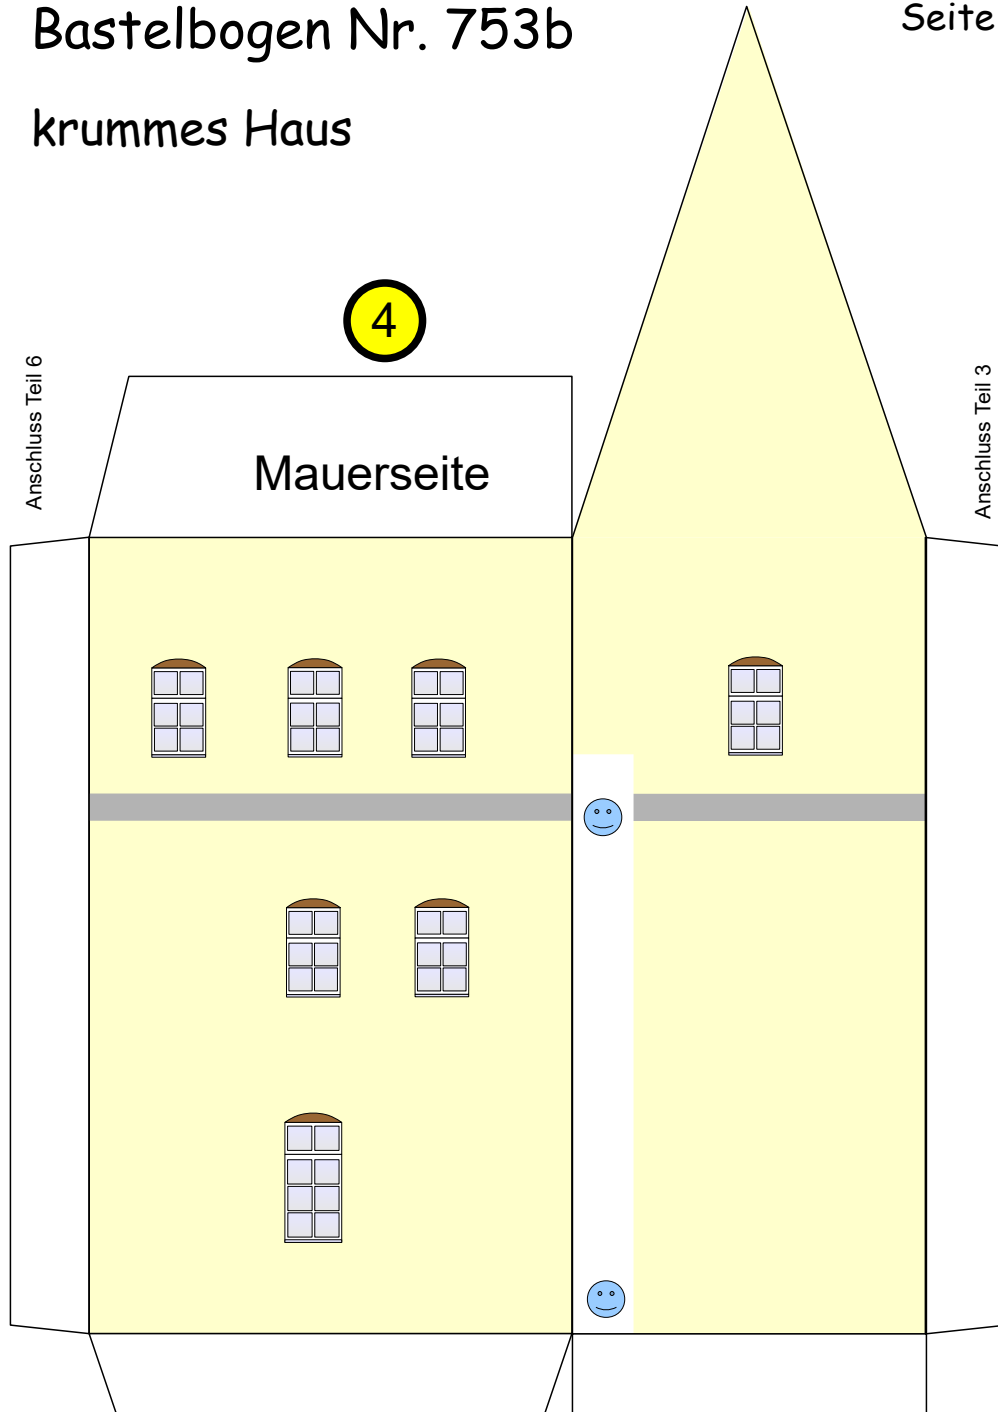

Bastelbogen Nr. 753b

krummes Haus

Länge x Breite: 30 cm x 10,2 cm

Höhe : 19,3 cm

Maßstab : 1:120 (Spur TT)

Schwierigkeit: S4, mittelschwer

PBB 2018

Projekt Bastelbogen

www.projekt-bastelbogen.de

Bastelbogen Nr. 753b

krummes Haus

Seite 5

Copyright 2006-2018 Boris Voigt, Berlin-Hohenschönhausen
© bestimmte Rechte vorbehalten
Sie sind nicht berechtigt, Veränderungen in
diesem Bastelbogen vorzunehmen.
Ein Verkauf dieses Bastelbogens wird hiermit untersagt.
Die kostenlose Weitergabe dieses Bastelbogens ist erlaubt.