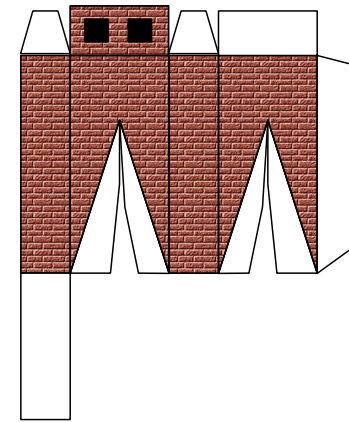

Bastelbogen Nr. 753b

krummes Haus

Länge x Breite: 30 cm x 10,2 cm

Höhe : 19,3 cm

Maßstab : 1:120 (Spur TT)

Schwierigkeit: S4, mittelschwer

PBB 2018

Projekt Bastelbogen

15a

Giebelseite

Mauerseite

Bastelbogen Nr. 753b

krummes Haus

Bastelbogen Nr. 753b

krummes Haus

17