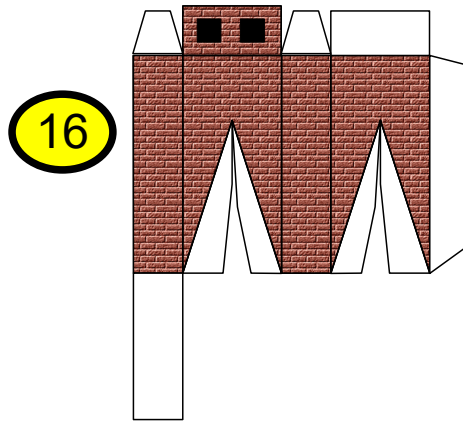

Bastelbogen Nr. 753b

krummes Haus

Länge x Breite: 30 cm x 10,2 cm

Höhe : 19,3 cm

Maßstab : 1:120 (Spur TT)

Schwierigkeit: S4, mittelschwer

PBB 2018

Projekt Bastelbogen

15a

Giebelseite

Mauerseite

Bastelbogen Nr. 753b

krummes Haus

Bastelbogen Nr. 753b

krummes Haus

17