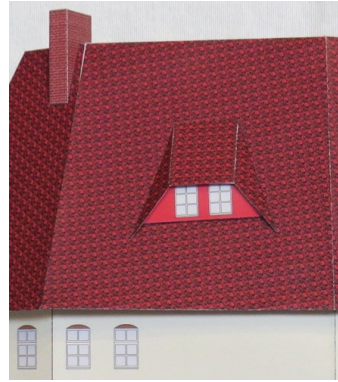

Bastelbogen Nr. 753b

krummes Haus

Länge x Breite: 30 cm x 10,2 cm

Höhe : 19,3 cm

Maßstab : 1:120 (Spur TT)

Schwierigkeit: S4, mittelschwer

PBB 2018

Projekt Bastelbogen

www.projekt-bastelbogen.de

Bastelbogen Nr. 753b

krummes Haus

Seite 5

Copyright 2006-2018 Boris Voigt, Berlin-Hohenschönhausen
© bestimmte Rechte vorbehalten
Sie sind nicht berechtigt, Veränderungen in
diesem Bastelbogen vorzunehmen.
Ein Verkauf dieses Bastelbogens wird hiermit untersagt.
Die kostenlose Weitergabe dieses Bastelbogens ist erlaubt.

Projekt Bastelbogen
www.projekt-bastelbogen.de

PBB 2018

Projekt Bastelbogen

www.projekt-bastelbogen.de

Bastelbogen Nr. 753b

krummes Haus

PBB 2018

Projekt Bastelbogen

www.projekt-bastelbogen.de

Bastelbogen Nr. 753b

krummes Haus

8

Bastelbogen Nr. 753b

krummes Haus

Bastelbogen Nr. 753b

krummes Haus