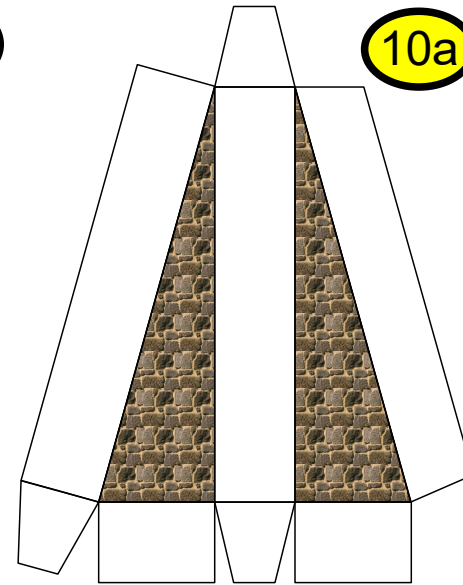

Bastelbogen Nr. 753b

krummes Haus