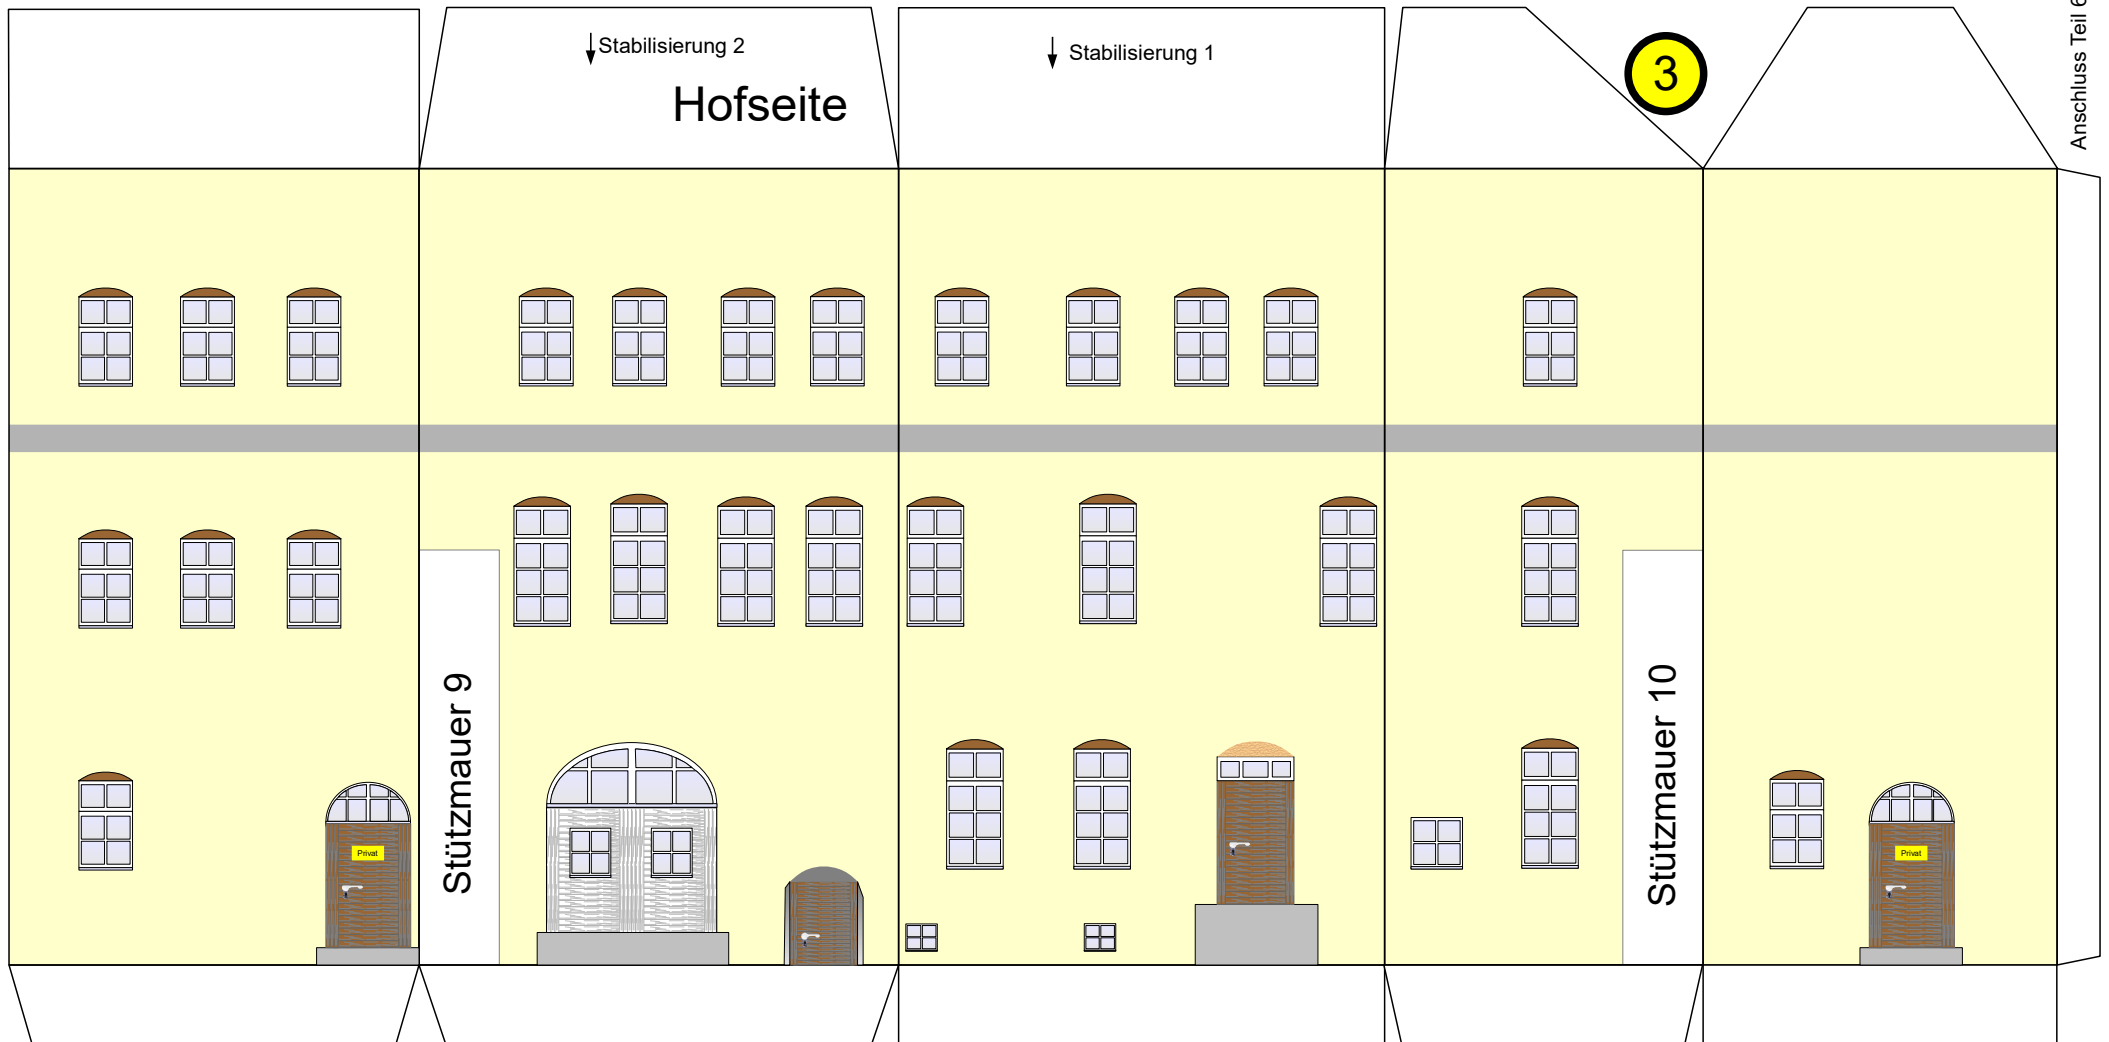

PBB 2018

Projekt Bastelbogen

www.projekt-bastelbogen.de