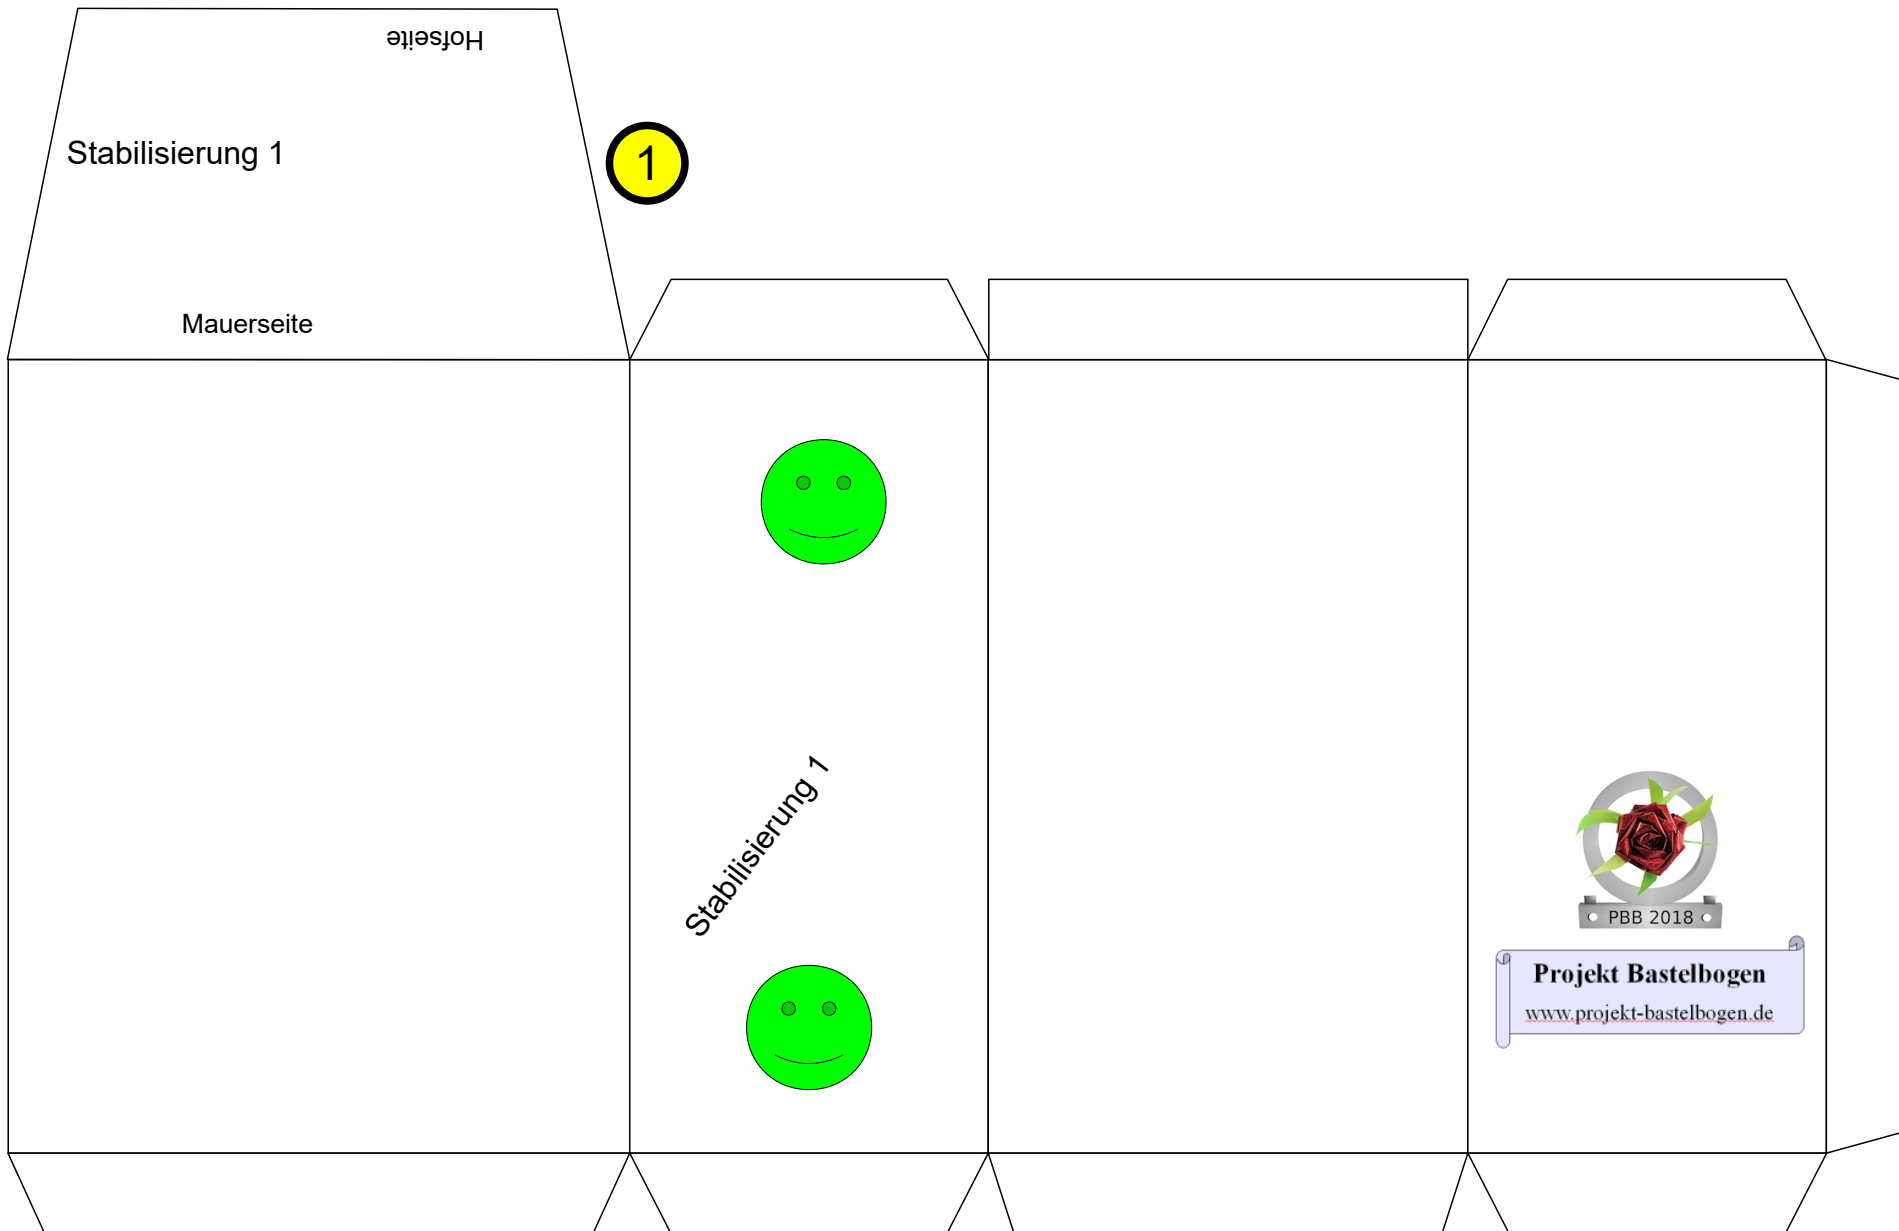

Bastelbogen Nr. 753b

krummes Haus

Länge x Breite: 30 cm x 10,2 cm

Höhe : 19,3 cm

Maßstab : 1:120 (Spur TT)

Schwierigkeit: S4, mittelschwer

PBB 2018

Projekt Bastelbogen