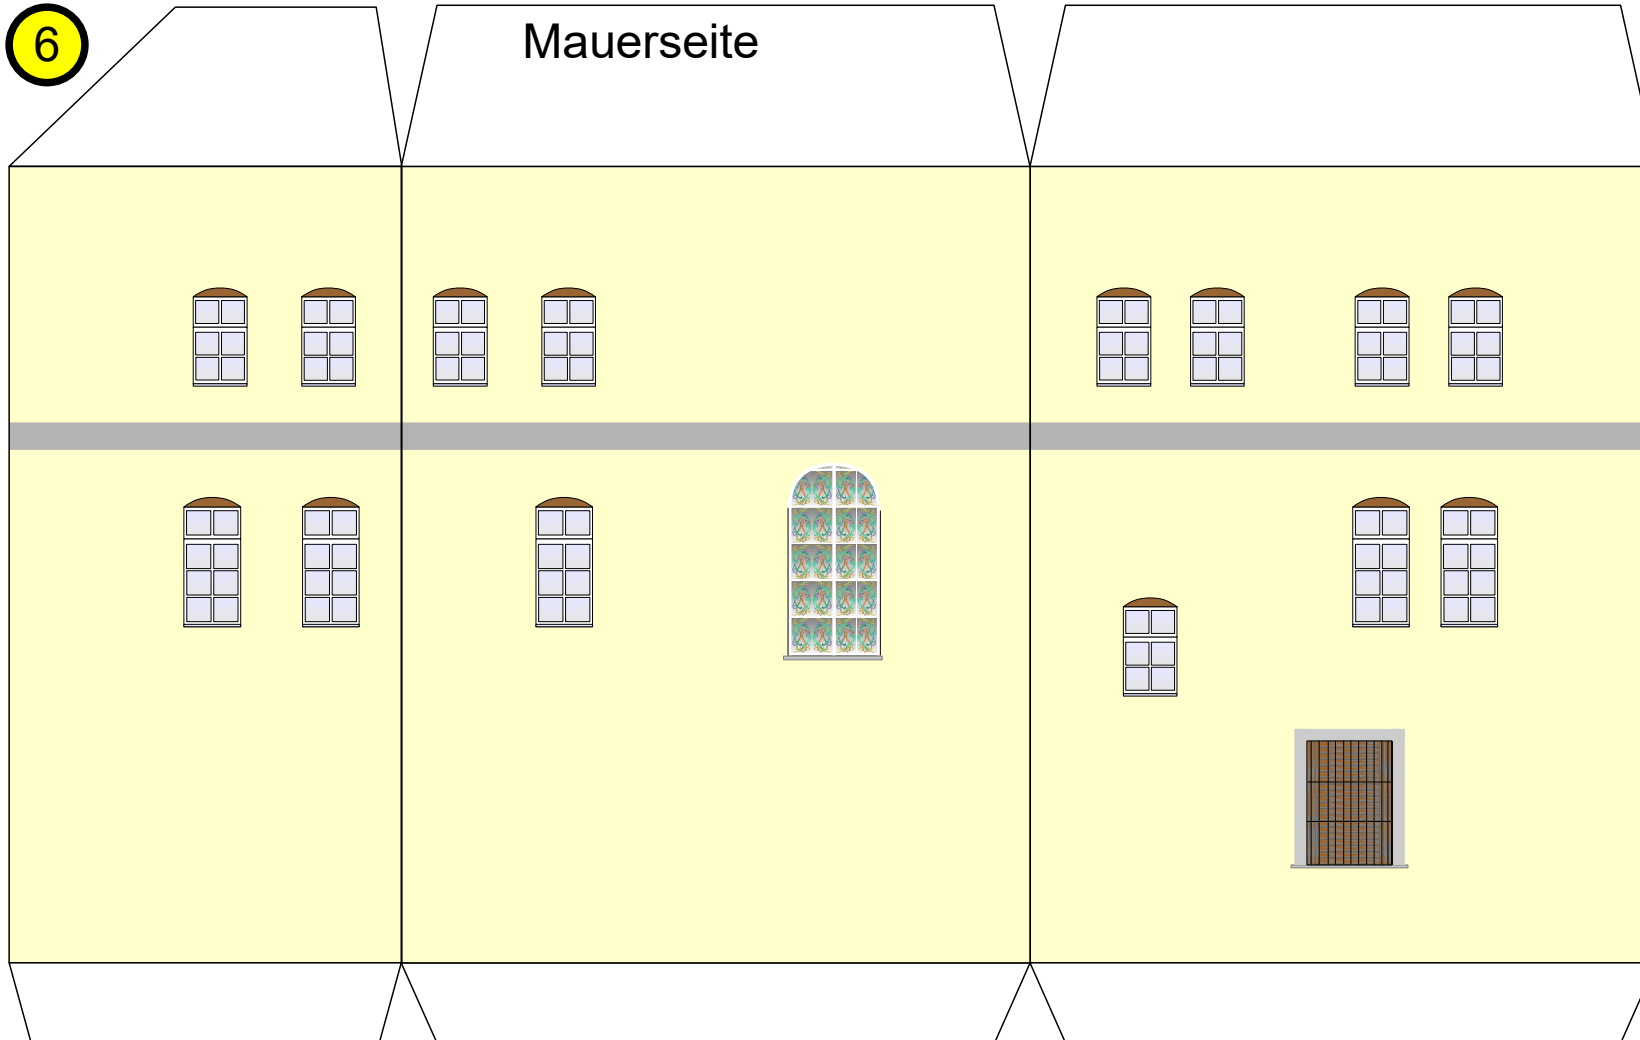

PBB 2018

Projekt Bastelbogen

www.projekt-bastelbogen.de