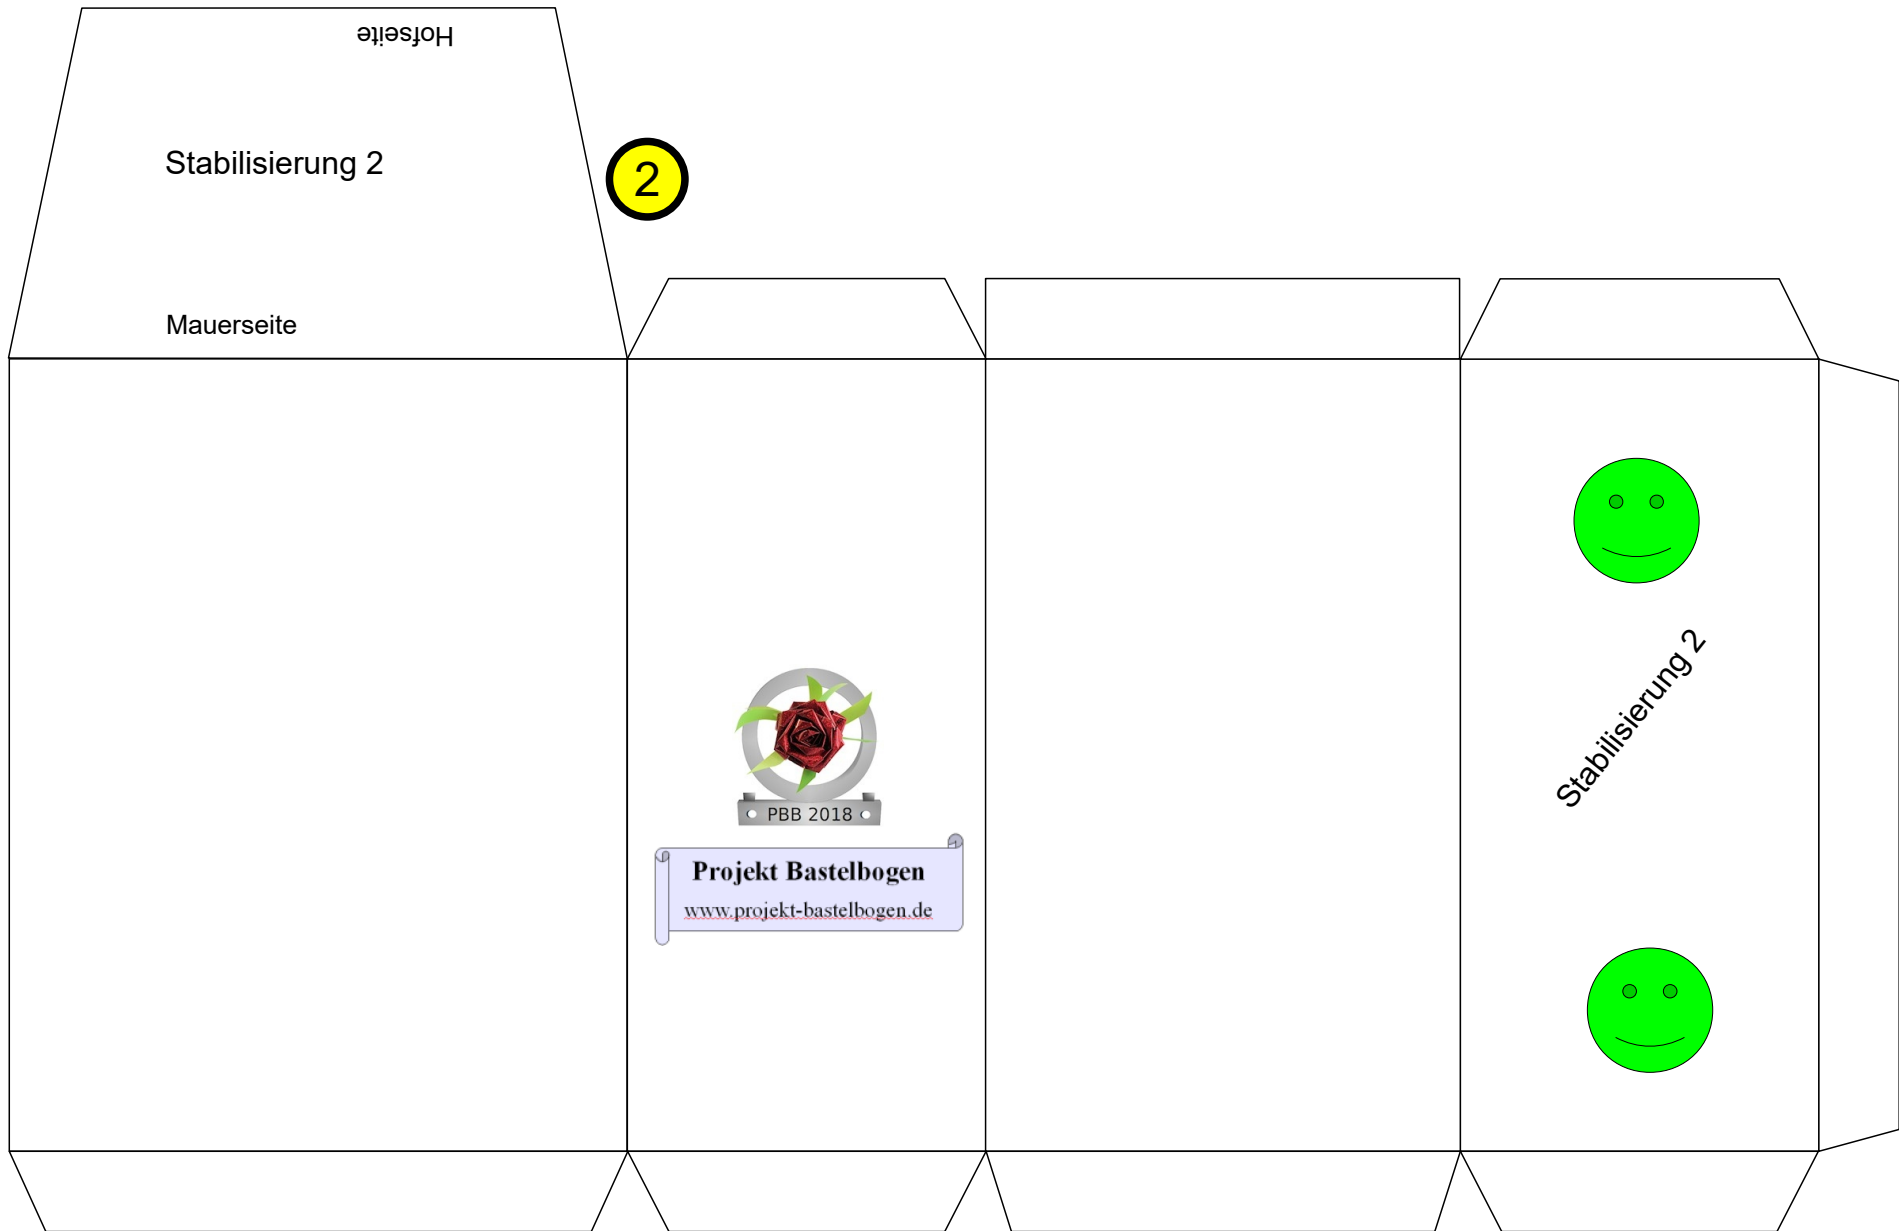

Bastelbogen Nr. 753b

krummes Haus

Länge x Breite: 30 cm x 10,2 cm

Höhe : 19,3 cm

Maßstab : 1:120 (Spur TT)

Schwierigkeit: S4, mittelschwer

PBB 2018

Projekt Bastelbogen