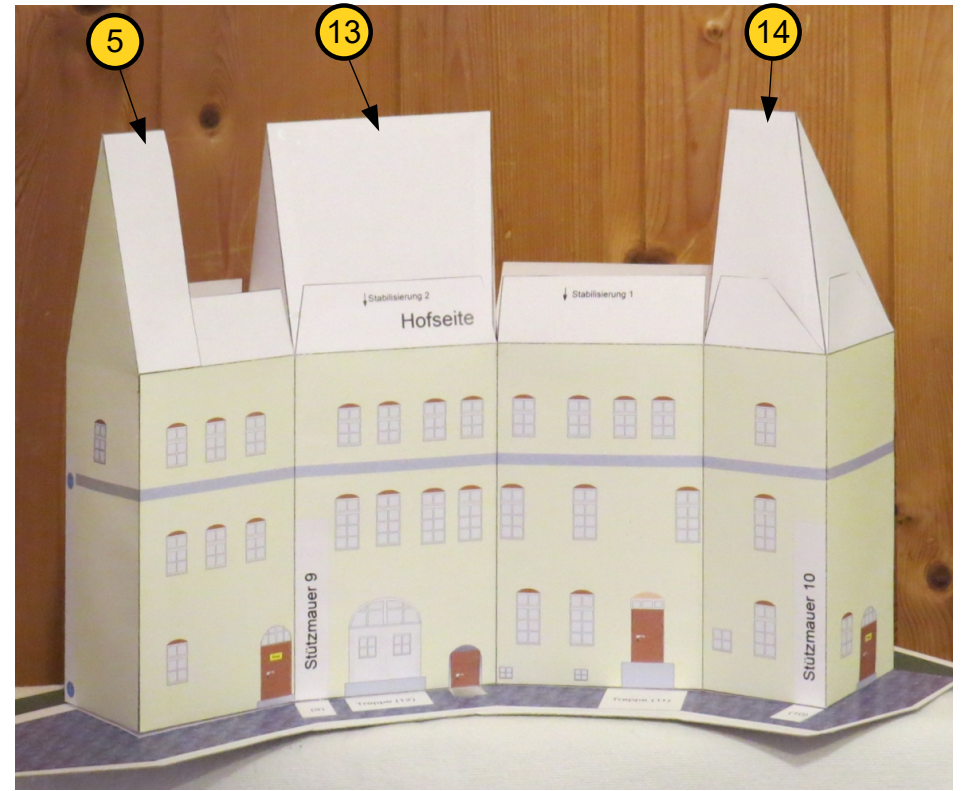

Bastelbogen Nr. 753b

krummes Haus

Seite 5

Copyright 2006-2018 Boris Voigt, Berlin-Hohenschönhausen
© bestimmte Rechte vorbehalten
Sie sind nicht berechtigt, Veränderungen in
diesem Bastelbogen vorzunehmen.
Ein Verkauf dieses Bastelbogens wird hiermit untersagt.
Die kostenlose Weitergabe dieses Bastelbogens ist erlaubt.

Projekt Bastelbogen
www.projekt-bastelbogen.de