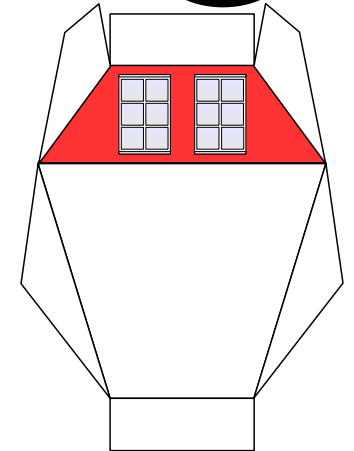

Bastelbogen Nr. 753b

krummes Haus

17

18

19a

19c

19b

PBB 2018

Projekt Bastelbogen

www.projekt-bastelbogen.de