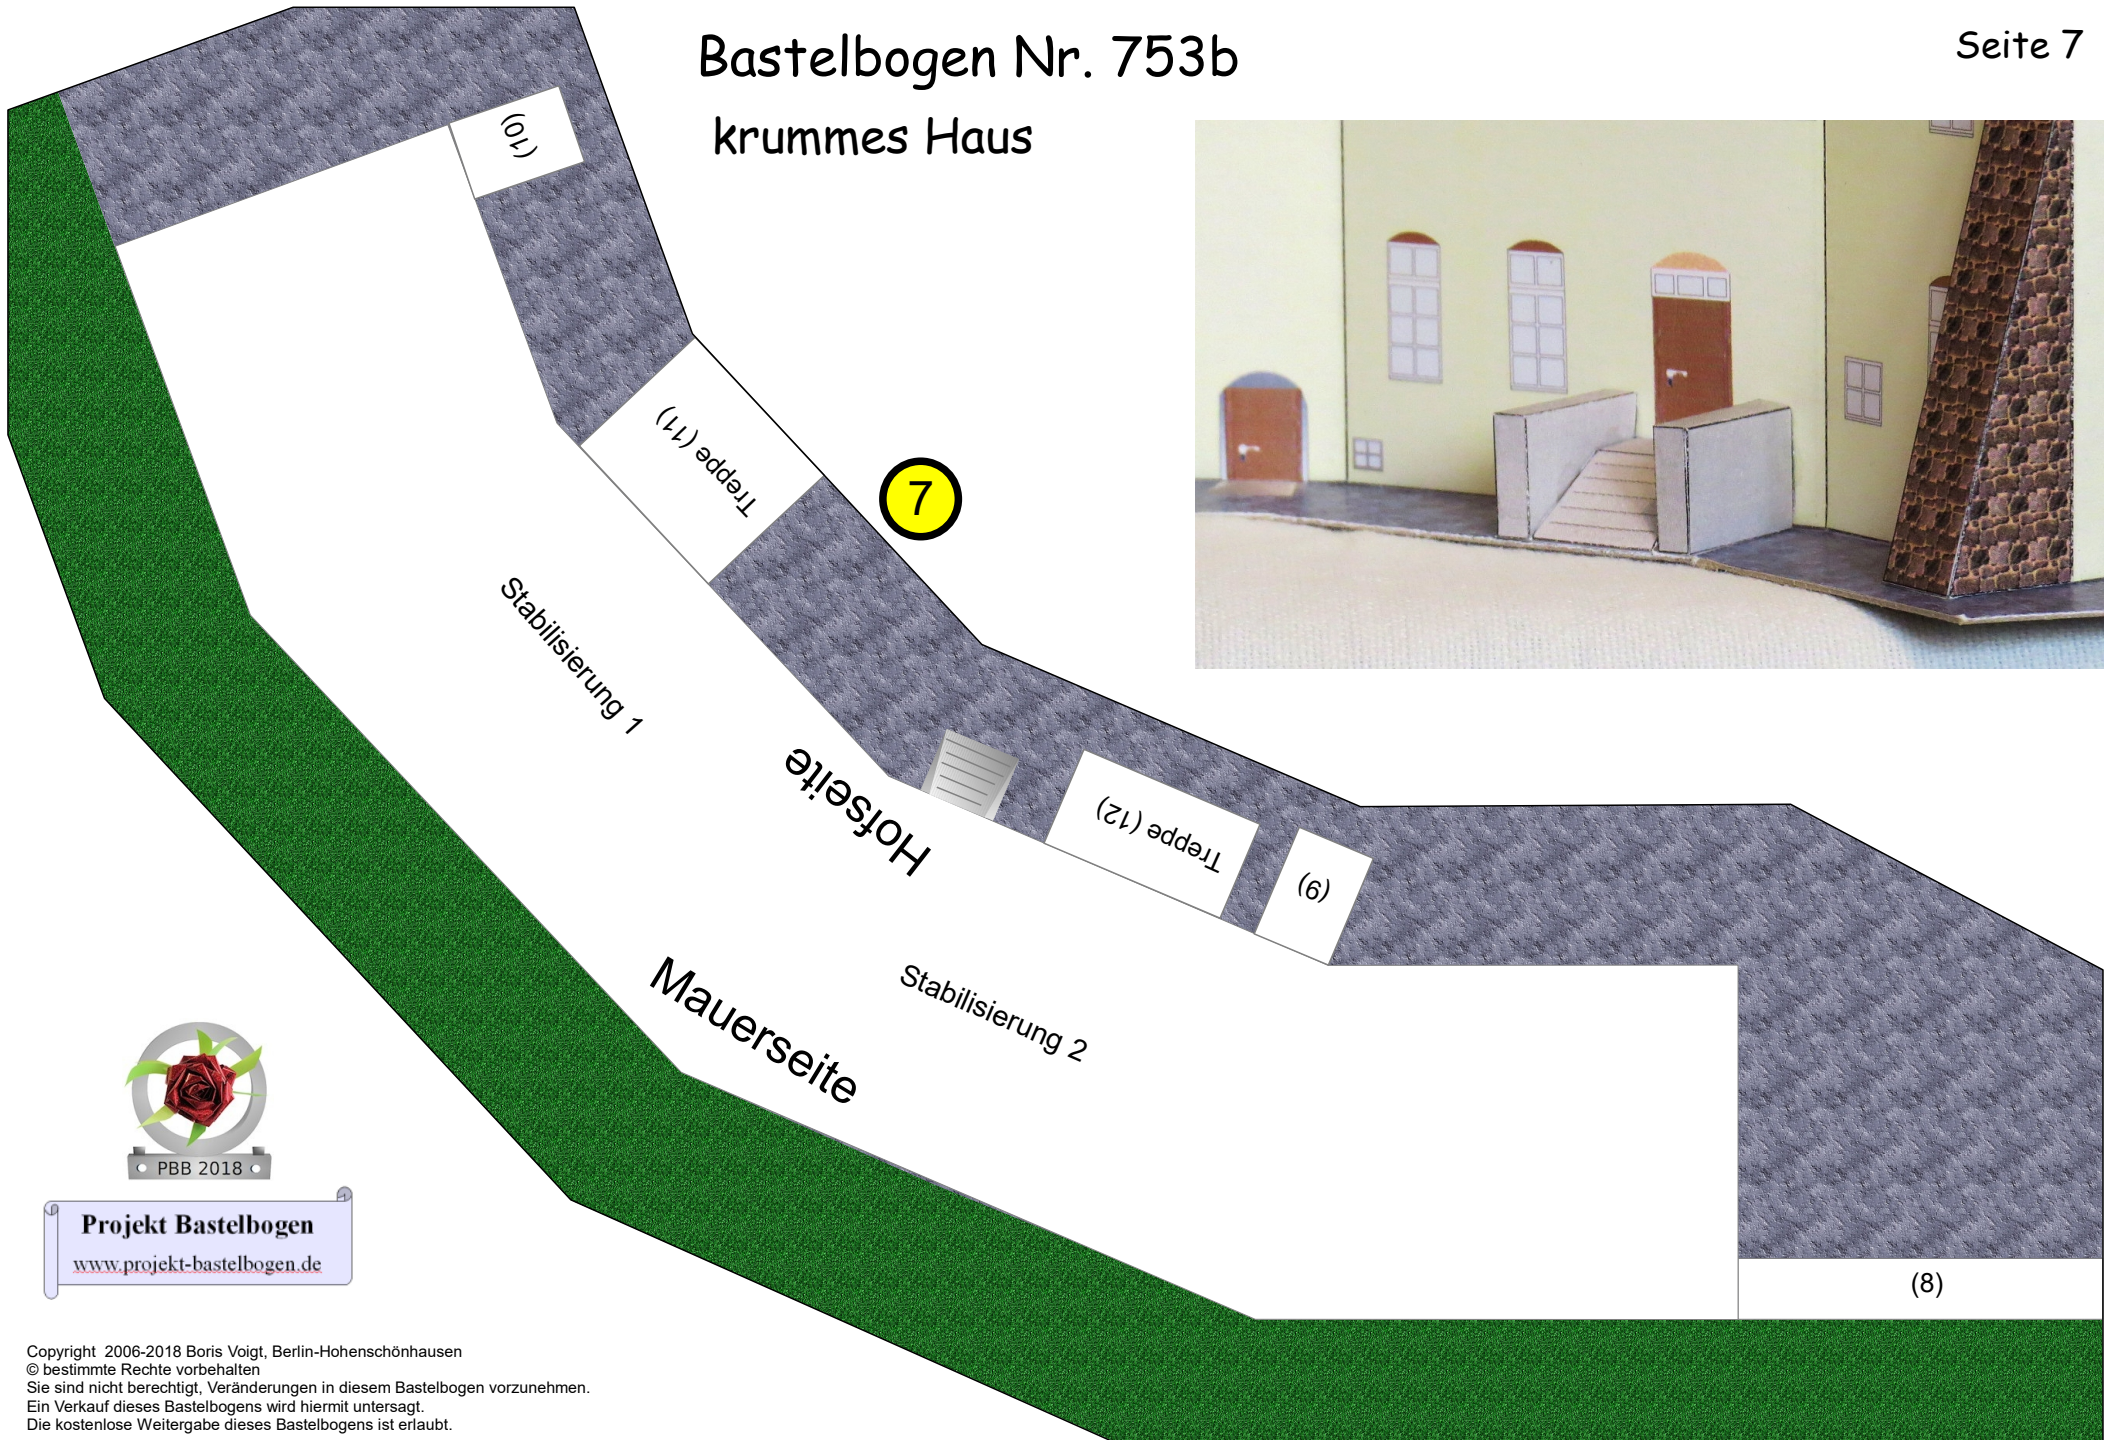

Bastelbogen Nr. 753b

krummes Haus

Länge x Breite: 30 cm x 10,2 cm

Höhe : 19,3 cm

Maßstab : 1:120 (Spur TT)

Schwierigkeit: S4, mittelschwer

PBB 2018

Projekt Bastelbogen

Projekt Bastelbogen
www.projekt-bastelbogen.de

PBB 2018

Projekt Bastelbogen

www.projekt-bastelbogen.de

Bastelbogen Nr. 753b

krummes Haus

PBB 2018

Projekt Bastelbogen

www.projekt-bastelbogen.de

Bastelbogen Nr. 753b

krummes Haus

8

Bastelbogen Nr. 753b

krummes Haus

Bastelbogen Nr. 753b

krummes Haus