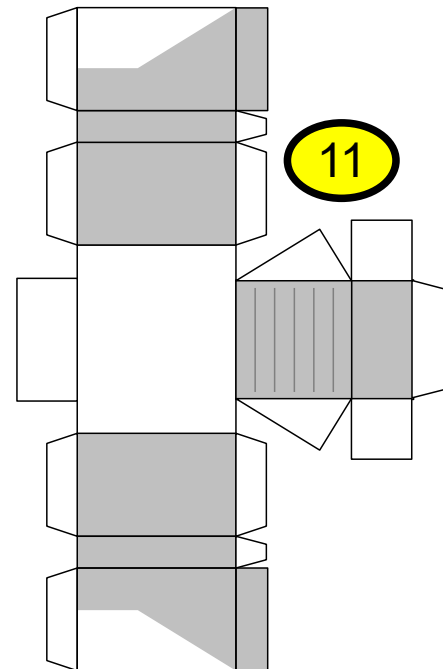

Bastelbogen Nr. 753b

krummes Haus

Länge x Breite: 30 cm x 10,2 cm

Höhe : 19,3 cm

Maßstab : 1:120 (Spur TT)

Schwierigkeit: S4, mittelschwer

PBB 2018

Projekt Bastelbogen

Projekt Bastelbogen
www.projekt-bastelbogen.de

PBB 2018

Projekt Bastelbogen

www.projekt-bastelbogen.de

Bastelbogen Nr. 753b

krummes Haus

PBB 2018

Projekt Bastelbogen

www.projekt-bastelbogen.de

Bastelbogen Nr. 753b

krummes Haus

8

Bastelbogen Nr. 753b

krummes Haus

Bastelbogen Nr. 753b

krummes Haus