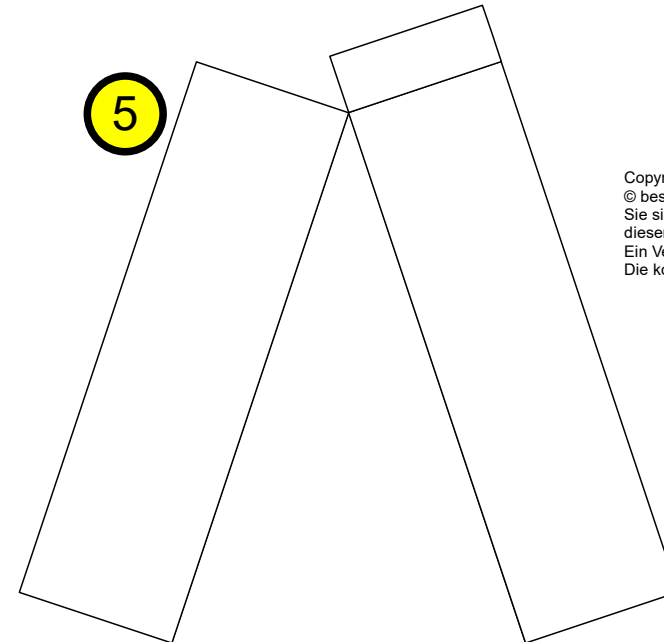

Bastelbogen Nr. 753b

krummes Haus

Seite 5

Copyright 2006-2018 Boris Voigt, Berlin-Hohenschönhausen
© bestimmte Rechte vorbehalten
Sie sind nicht berechtigt, Veränderungen in
diesem Bastelbogen vorzunehmen.
Ein Verkauf dieses Bastelbogens wird hiermit untersagt.
Die kostenlose Weitergabe dieses Bastelbogens ist erlaubt.

Projekt Bastelbogen
www.projekt-bastelbogen.de