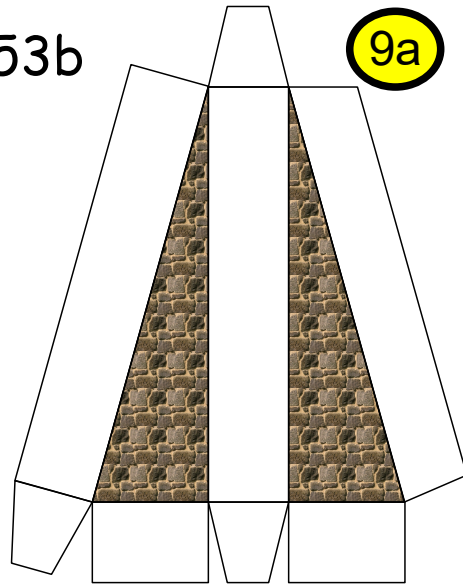

Bastelbogen Nr. 753b

krummes Haus