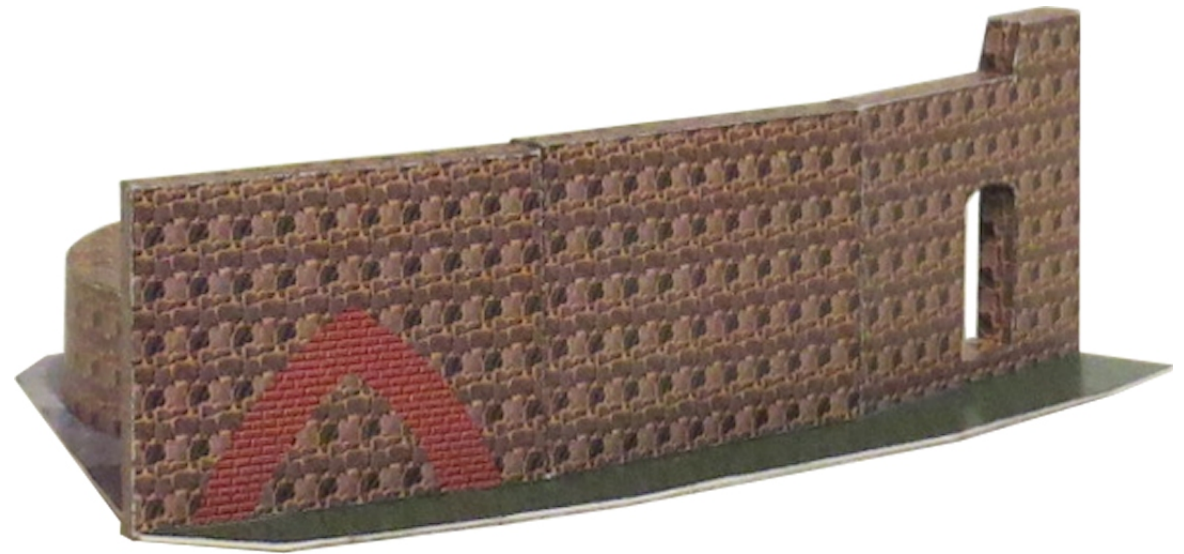

Bastelbogen Nr. 753c

Turmstumpf mit Mauer

Länge x Breite: 14,6 cm x 6,8 cm

Höhe : 3,8 cm

Maßstab : 1:120 (Spur TT)

Schwierigkeit: S3, mittel

Bastelbogen Nr. 753c Turmstumpf mit Mauer

2a