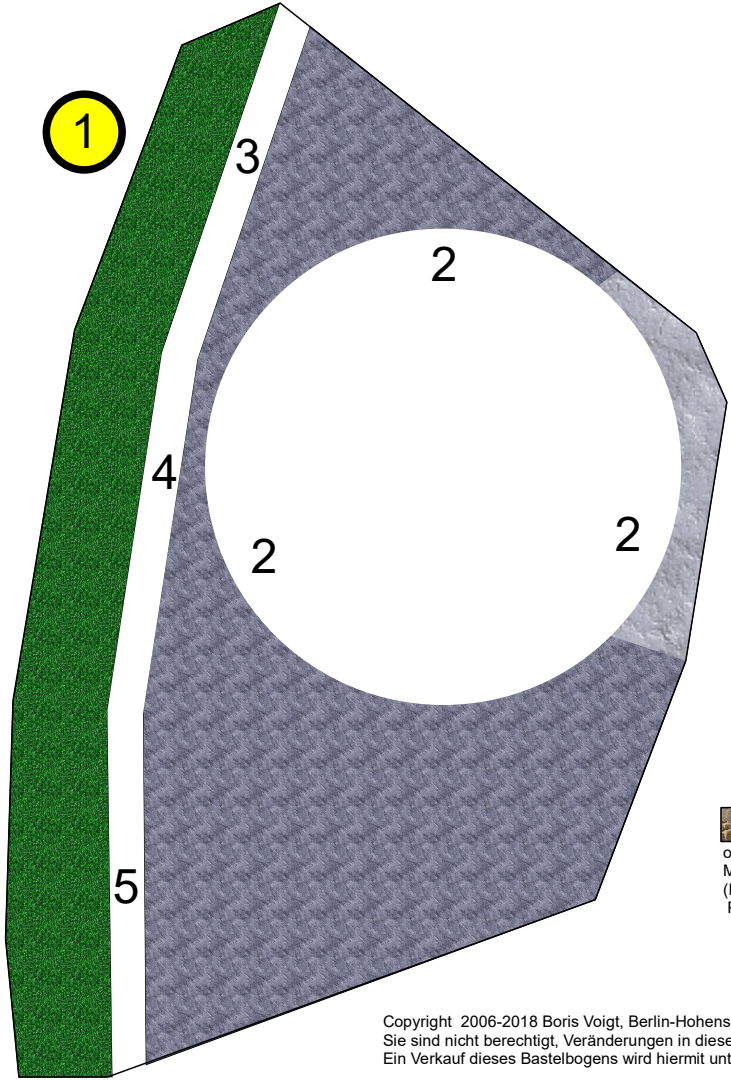

Bastelbogen Nr. 753c Turmstumpf mit Mauer

2a

Seite 2

1

3

4

PBB 2018

Projekt Bastelbogen
www.projekt-bastelbogen.de

5b

5a