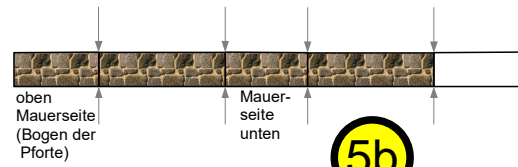

Bastelbogen Nr. 753c Turmstumpf mit Mauer

2a

Seite 2

1

3

4

PBB 2018

Projekt Bastelbogen
www.projekt-bastelbogen.de

5b

5a