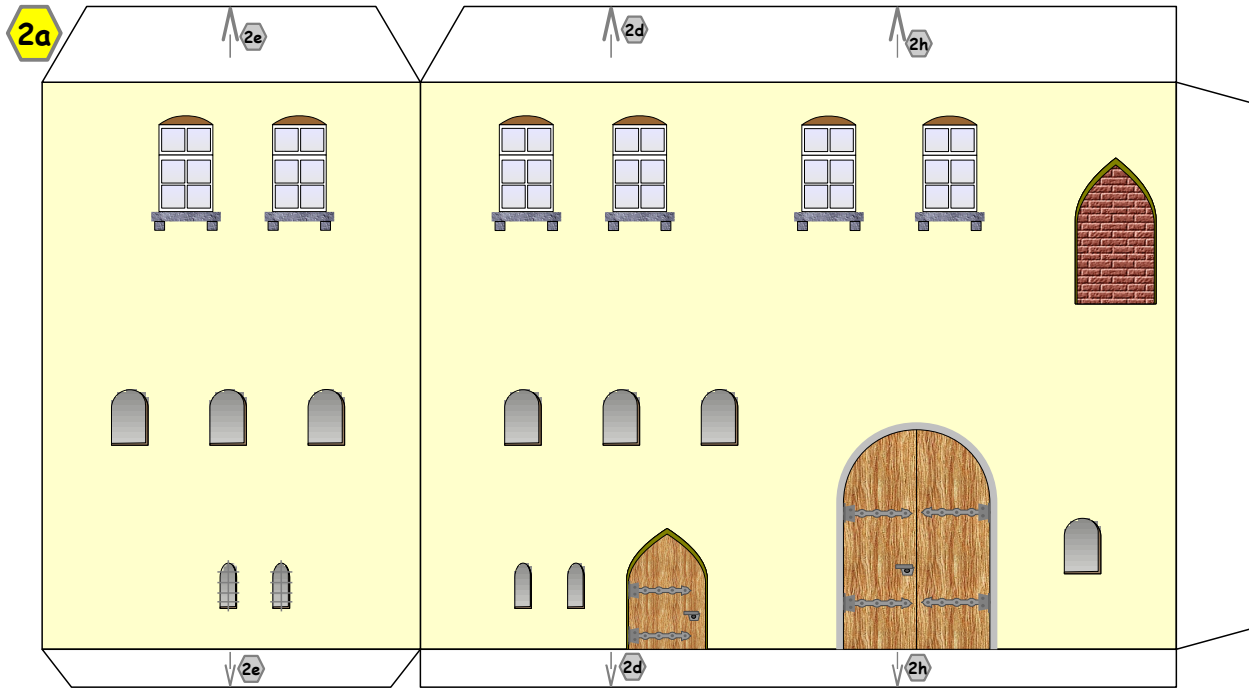

Bastelbogen Nr. 754i

Philippsburg

- Bergfried und Palas