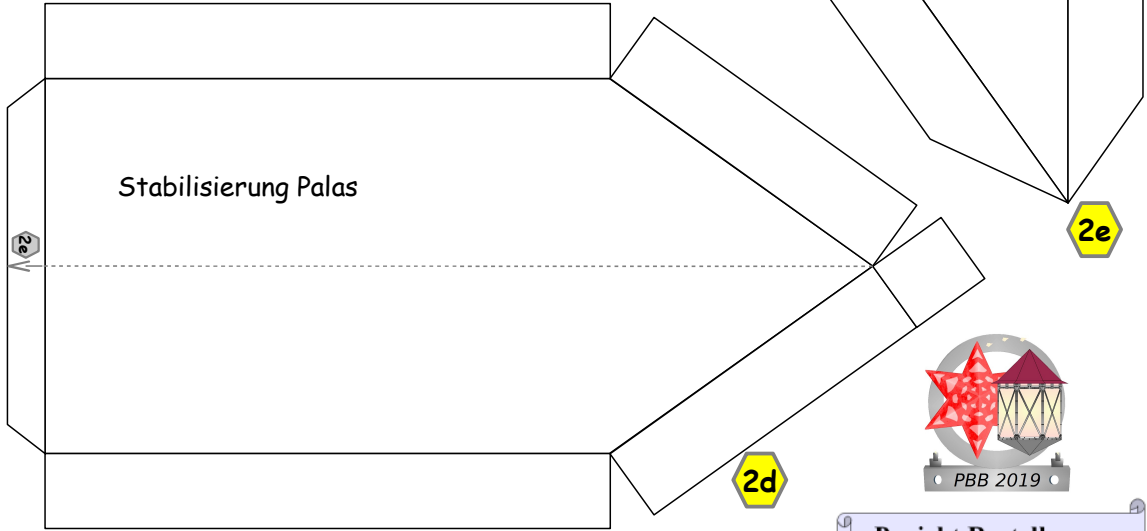

Bitte auf Kopierpapier ausdrucken.