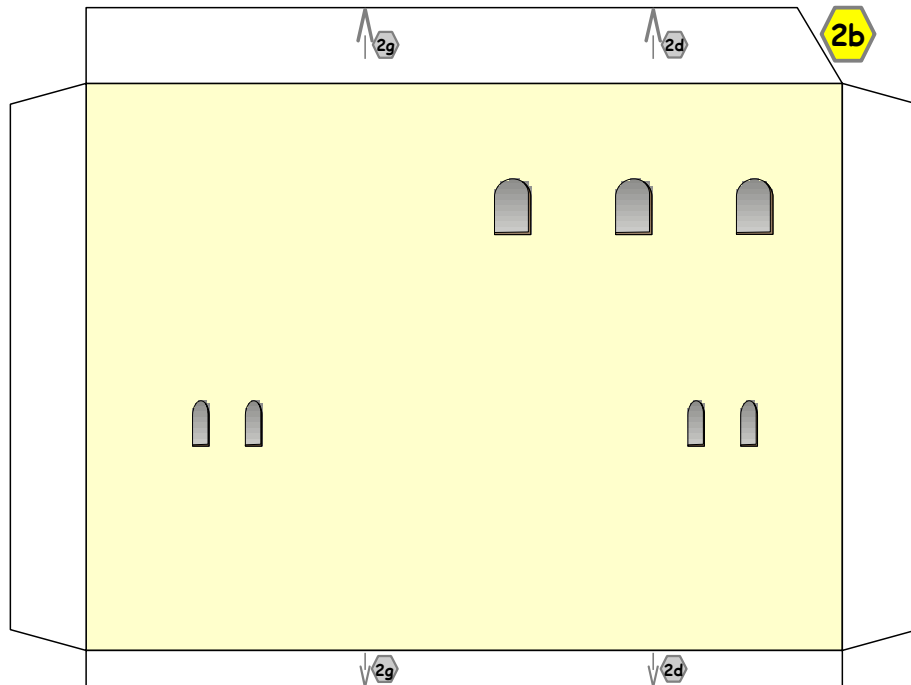

Bitte auf Kopierpapier ausdrucken.