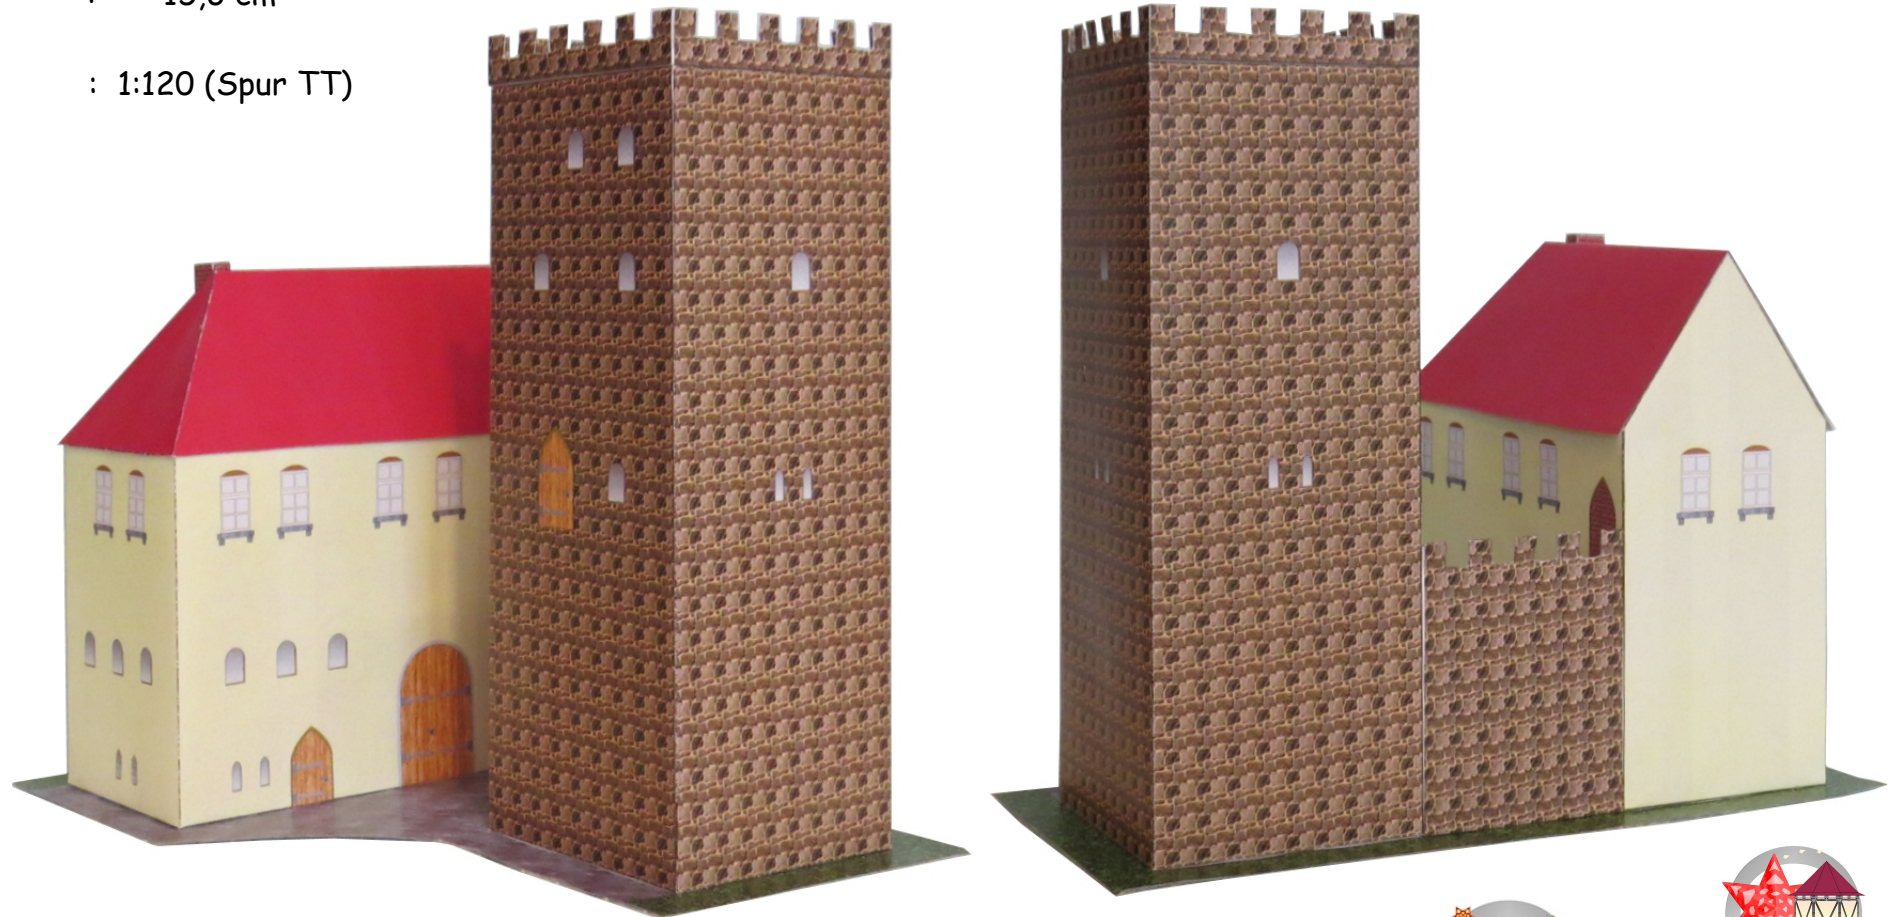

Bastelbogen Nr. 754i

Philippsburg - Bergfried und Palas

Seite 1

Länge x Breite: 15,1 cm x 10,2 cm

Höhe : 15,6 cm

Maßstab : 1:120 (Spur TT)

Schwierigkeit: S4, mittelschwer

Bastelbogen Nr. 754i

Philippsburg - Bergfried und Palas

Bitte auf Kopierpapier ausdrucken.

Bastelbogen Nr. 754i

Philippsburg

- Bergfried und Palas

Bitte auf Kopierpapier ausdrucken.

Bastelbogen Nr. 754i

Philippsburg - Bergfried und Palas