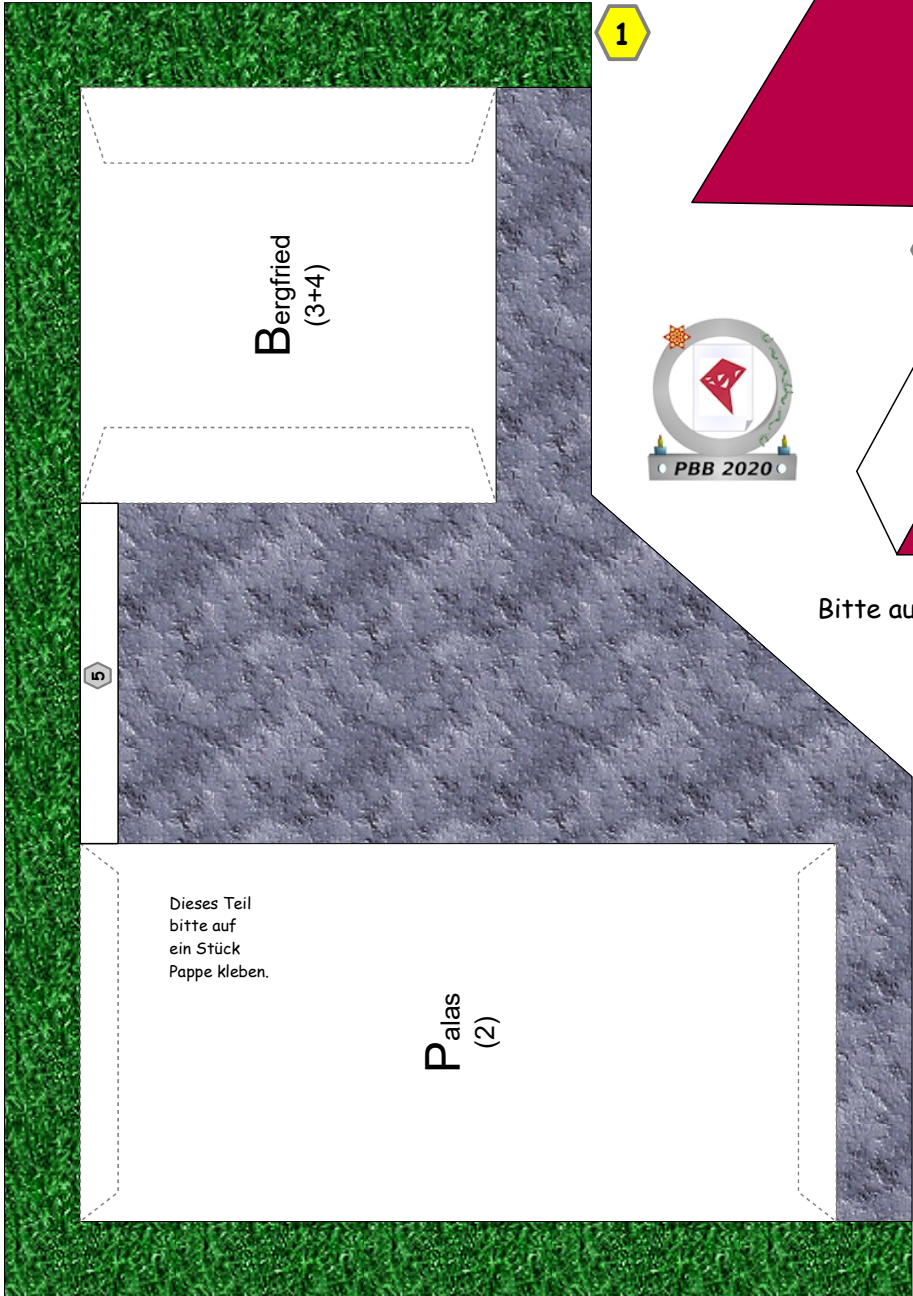

Bastelbogen Nr. 754i

Philippsburg - Bergfried und Palas

Seite 1

Länge x Breite: 15,1 cm x 10,2 cm

Höhe : 15,6 cm

Maßstab : 1:120 (Spur TT)

Schwierigkeit: S4, mittelschwer

Bastelbogen Nr. 754i

Philippsburg - Bergfried und Palas

Bitte auf Kopierpapier ausdrucken.

Bastelbogen Nr. 754i

Philippsburg

- Bergfried und Palas

Bitte auf Kopierpapier ausdrucken.

Bastelbogen Nr. 754i

Philippsburg - Bergfried und Palas