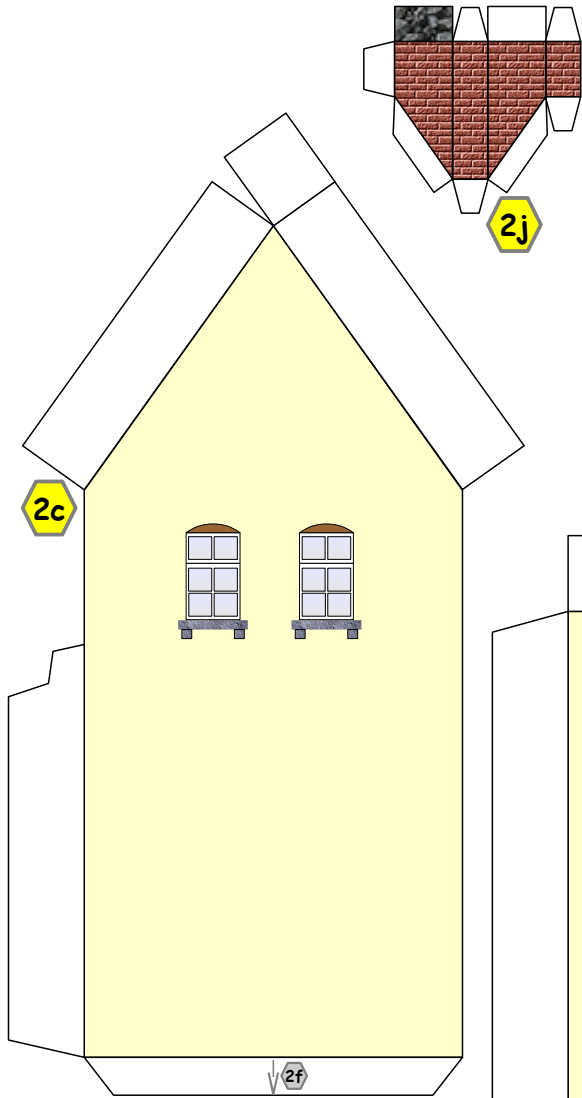

Bastelbogen Nr. 754i

Philippsburg - Bergfried und Palas

Seite 1

Länge x Breite: 15,1 cm x 10,2 cm

Höhe : 15,6 cm

Maßstab : 1:120 (Spur TT)

Schwierigkeit: S4, mittelschwer

Bastelbogen Nr. 754i

Philippsburg - Bergfried und Palas

Bitte auf Kopierpapier ausdrucken.

Bastelbogen Nr. 754i

Philippsburg

- Bergfried und Palas

Bitte auf Kopierpapier ausdrucken.

Bastelbogen Nr. 754i

Philippsburg - Bergfried und Palas