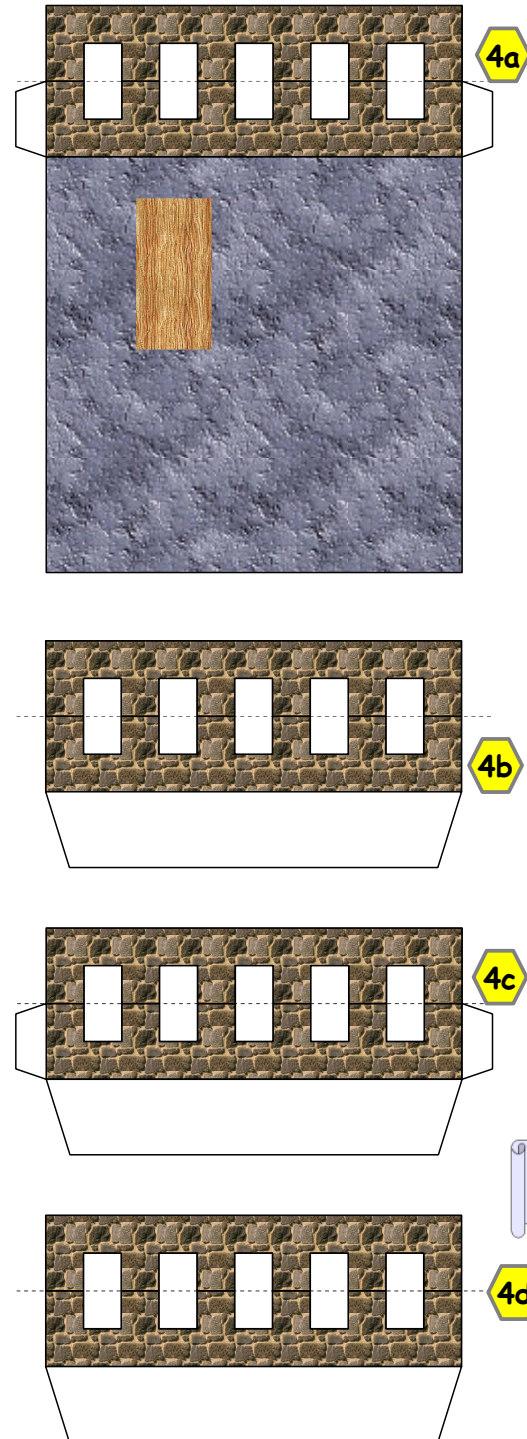

Bastelbogen Nr. 754i

Philippsburg - Bergfried und Palas

Bitte auf Kopierpapier ausdrucken.