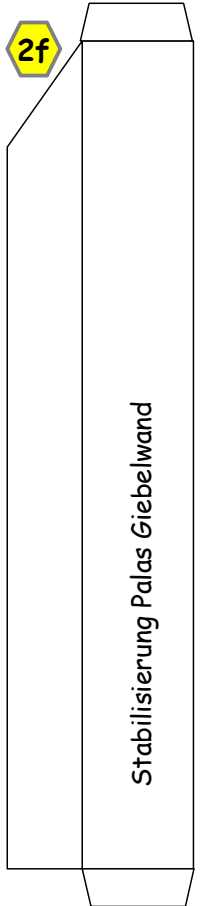

Bastelbogen Nr. 754i

Philippsburg - Bergfried und Palas

Seite 1

Länge x Breite: 15,1 cm x 10,2 cm

Höhe : 15,6 cm

Maßstab : 1:120 (Spur TT)

Schwierigkeit: S4, mittelschwer

Bastelbogen Nr. 754i

Philippsburg - Bergfried und Palas

Bitte auf Kopierpapier ausdrucken.

Bastelbogen Nr. 754i

Philippsburg

- Bergfried und Palas

Bitte auf Kopierpapier ausdrucken.

Bastelbogen Nr. 754i

Philippsburg - Bergfried und Palas