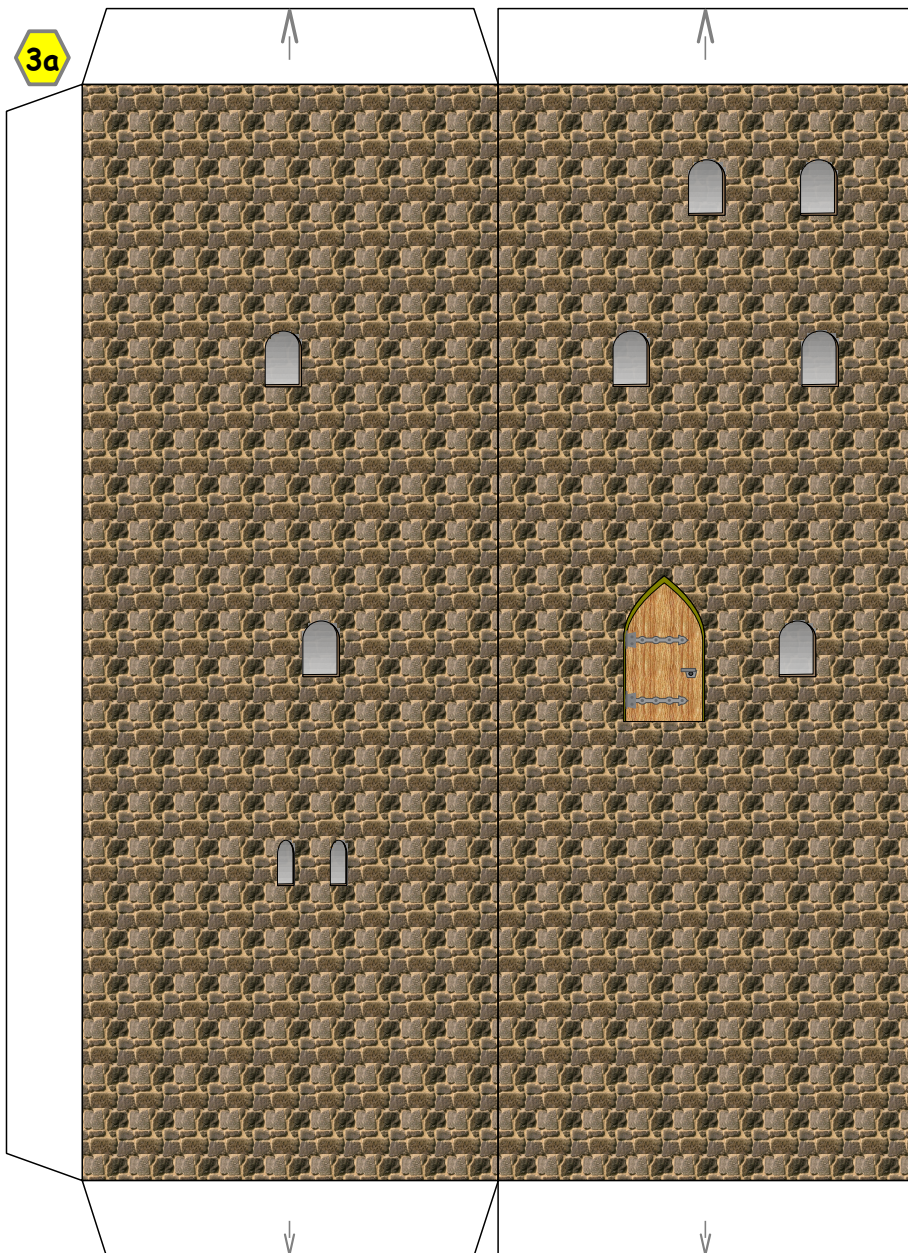

Bastelbogen Nr. 754i

Philippsburg - Bergfried und Palas

Seite 1

Länge x Breite: 15,1 cm x 10,2 cm

Höhe : 15,6 cm

Maßstab : 1:120 (Spur TT)

Schwierigkeit: S4, mittelschwer

Bastelbogen Nr. 754i

Philippsburg - Bergfried und Palas

Bitte auf Kopierpapier ausdrucken.

Bastelbogen Nr. 754i

Philippsburg

- Bergfried und Palas

Bitte auf Kopierpapier ausdrucken.

Bastelbogen Nr. 754i

Philippsburg - Bergfried und Palas