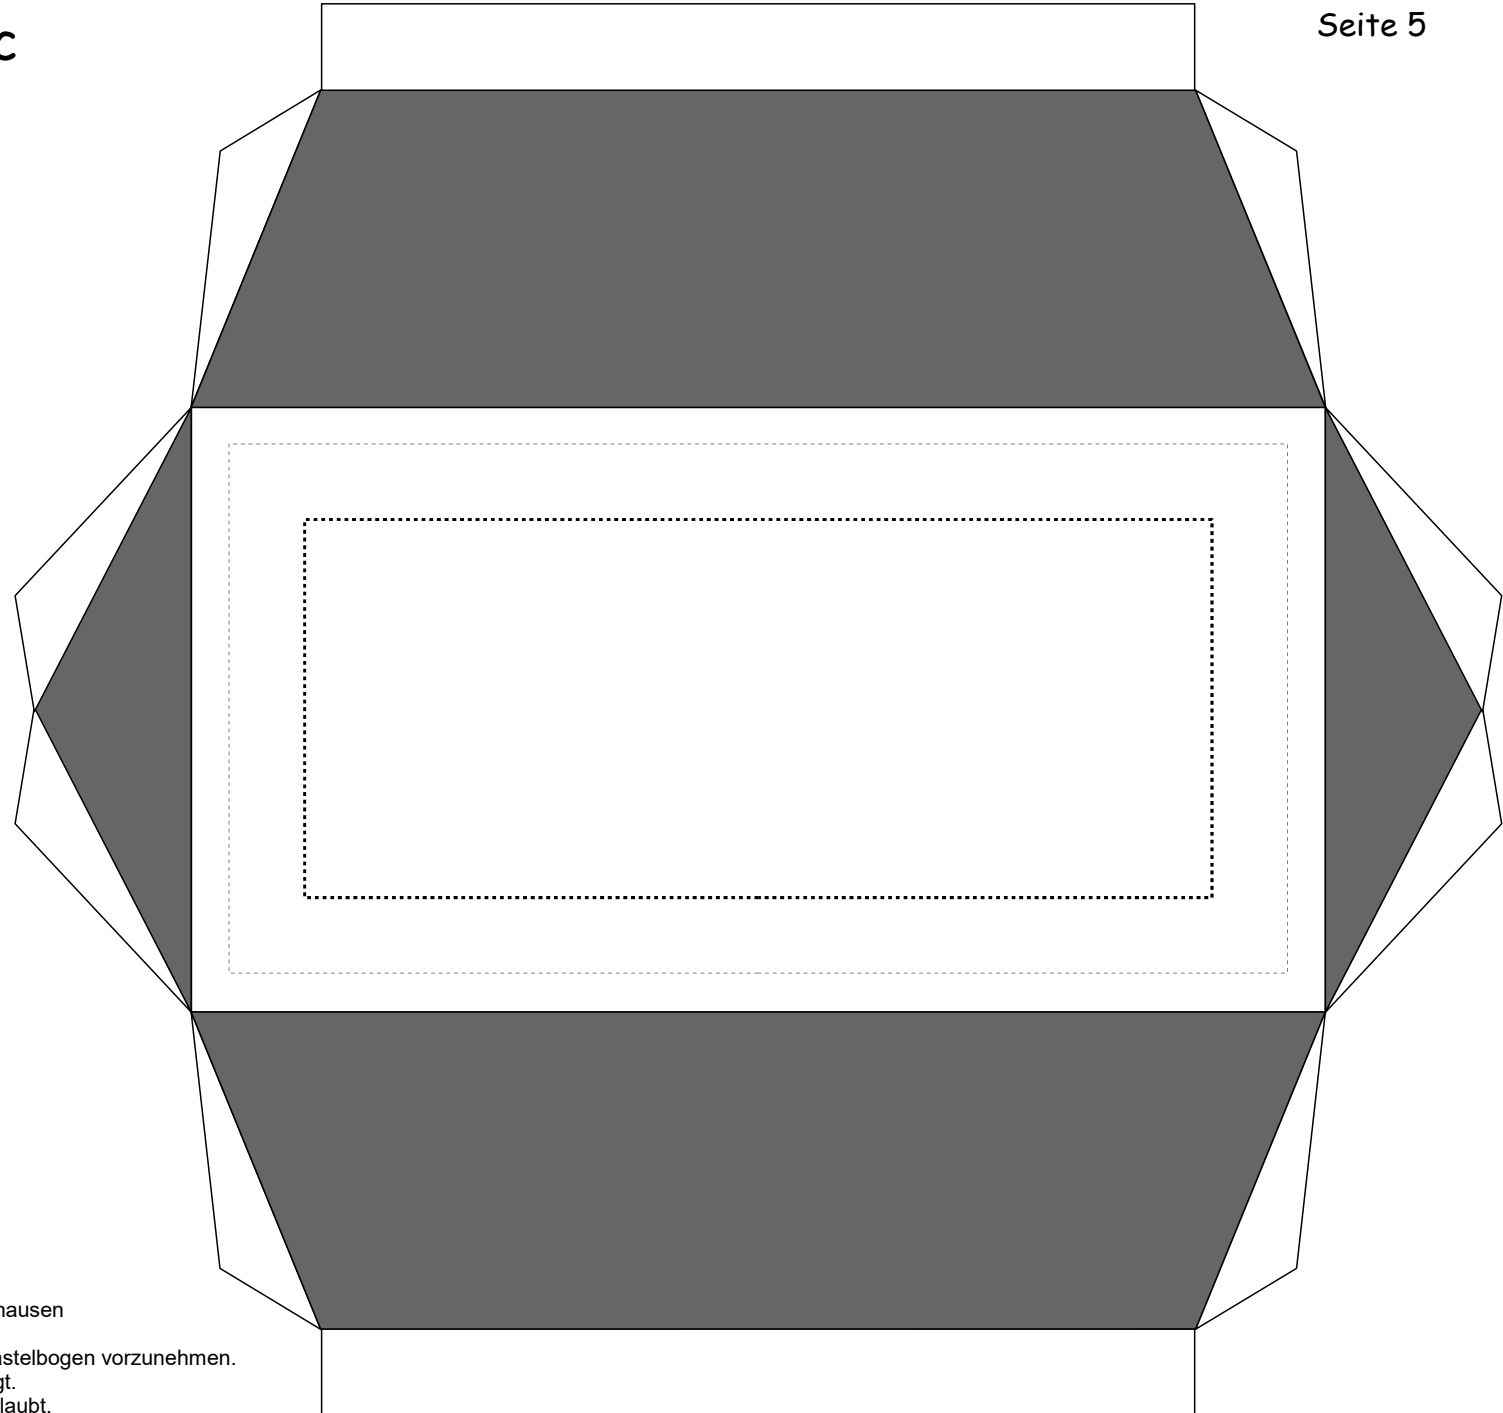

Bastelbogen Nr. 781c

Stellwerk BLP

Projekt Bastelbogen

www.projekt-bastelbogen.de

Copyright 2006-2017 Boris Voigt, Berlin-Hohenschönhausen

© bestimmte Rechte vorbehalten

Sie sind nicht berechtigt, Veränderungen in diesem Bastelbogen vorzunehmen.

Ein Verkauf dieses Bastelbogens wird hiermit untersagt.

Die kostenlose Weitergabe dieses Bastelbogens ist erlaubt.