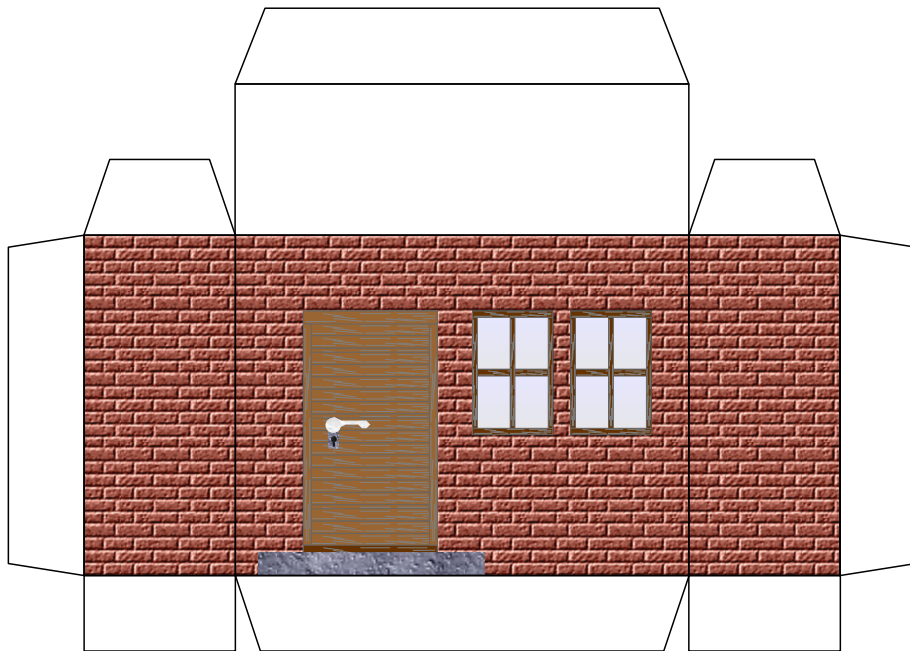

Stellwerk BLP