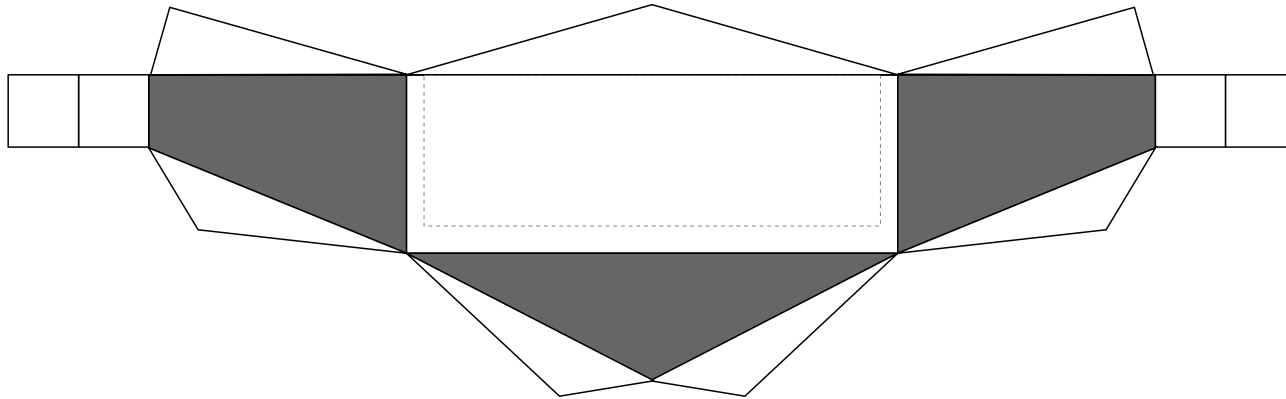

Stellwerk BLP