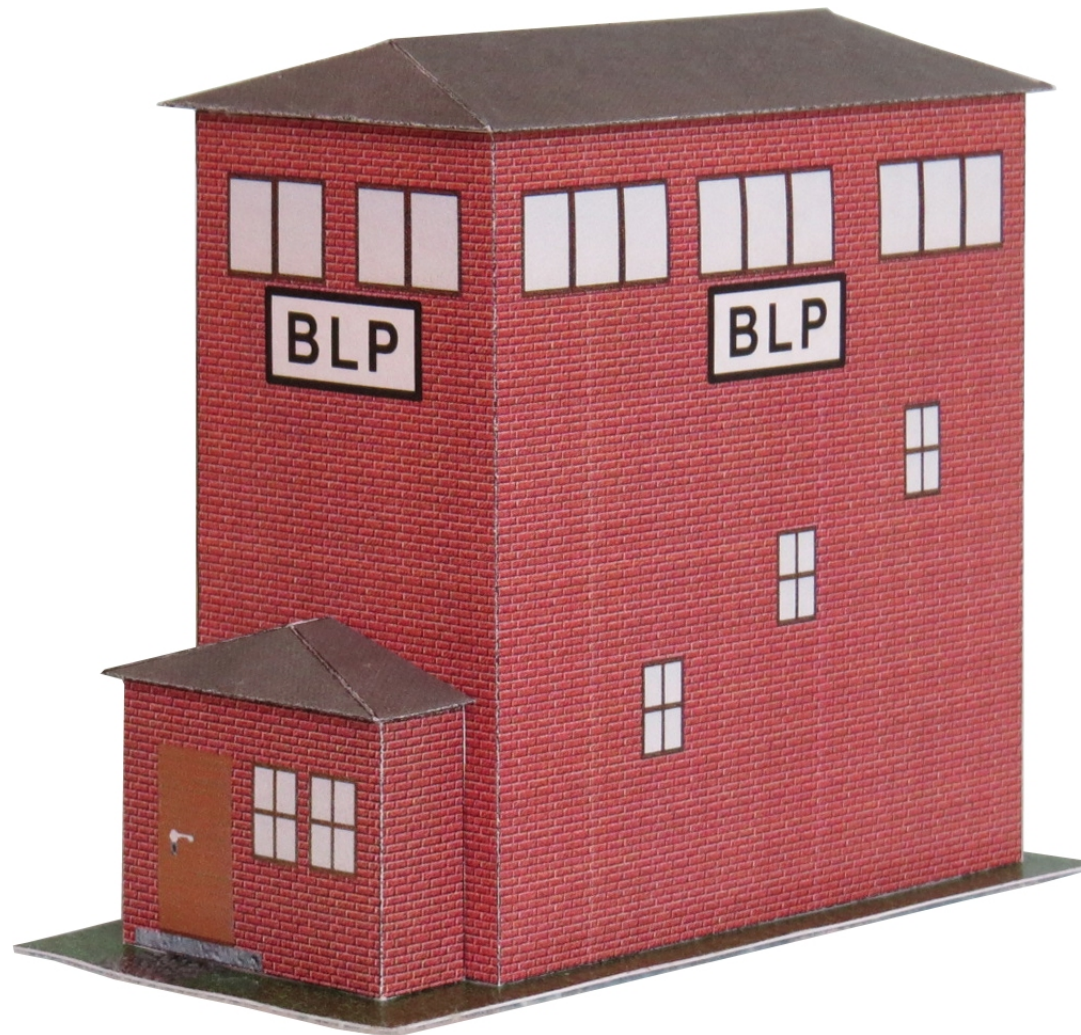

Bastelbogen Nr. 781c

Stellwerk BLP

Seite 1

Länge x Breite : 16,9 cm x 8 cm
Höhe : 15,2 cm

Maßstab M1:72

Schwierigkeit: S3, mittel

- PBB 2017 -

Projekt Bastelbogen

www.projekt-bastelbogen.de

Stellwerk BLP

Projekt Bastelbogen
www.projekt-bastelbogen.de

Bastelbogen Nr. 781c

Stellwerk BLP

Projekt Bastelbogen

www.projekt-bastelbogen.de

Copyright 2006-2017 Boris Voigt, Berlin-Hohenschönhausen