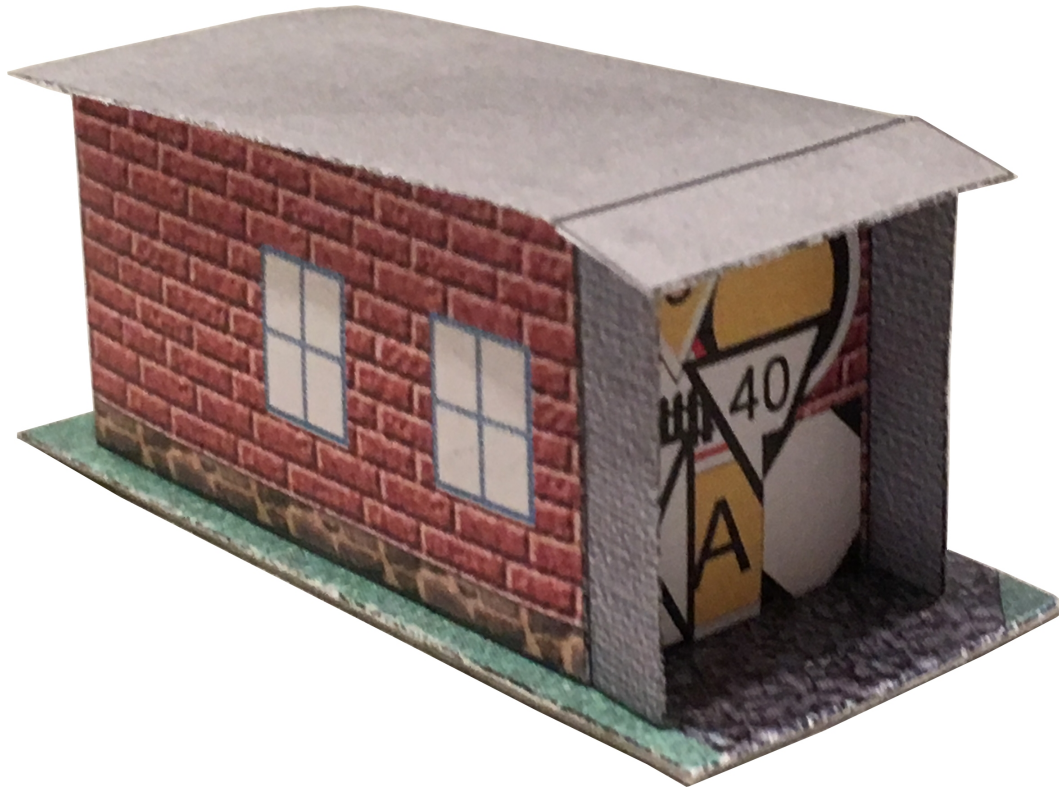

Bastelbogen Nr. 782i

Rangiererbude

Seite 1

Länge x Breite: 11,4 cm x 5,1 cm
Höhe : 5,1 cm

Maßstab M1:72

Schwierigkeit: S3, mittel

Projekt Bastelbogen

www.projekt-bastelbogen.de

Bastelbogen Nr. 782i

Rangiererbude

Seite 2

- PBB 2017 -

Projekt Bastelbogen
www.projekt-bastelbogen.de