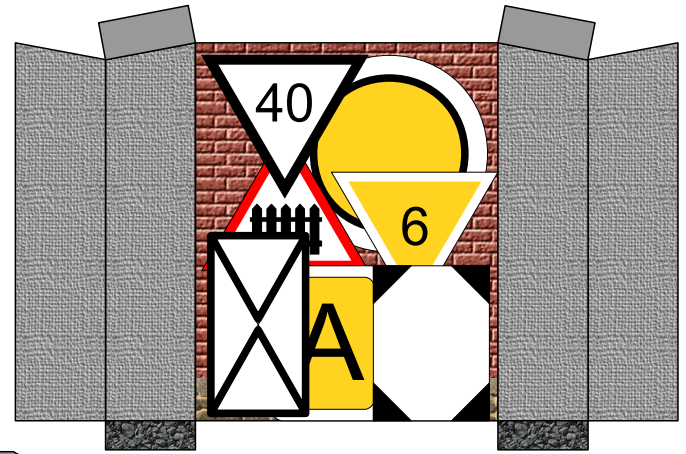

Bastelbogen Nr. 782i

Rangiererbude

Seite 2