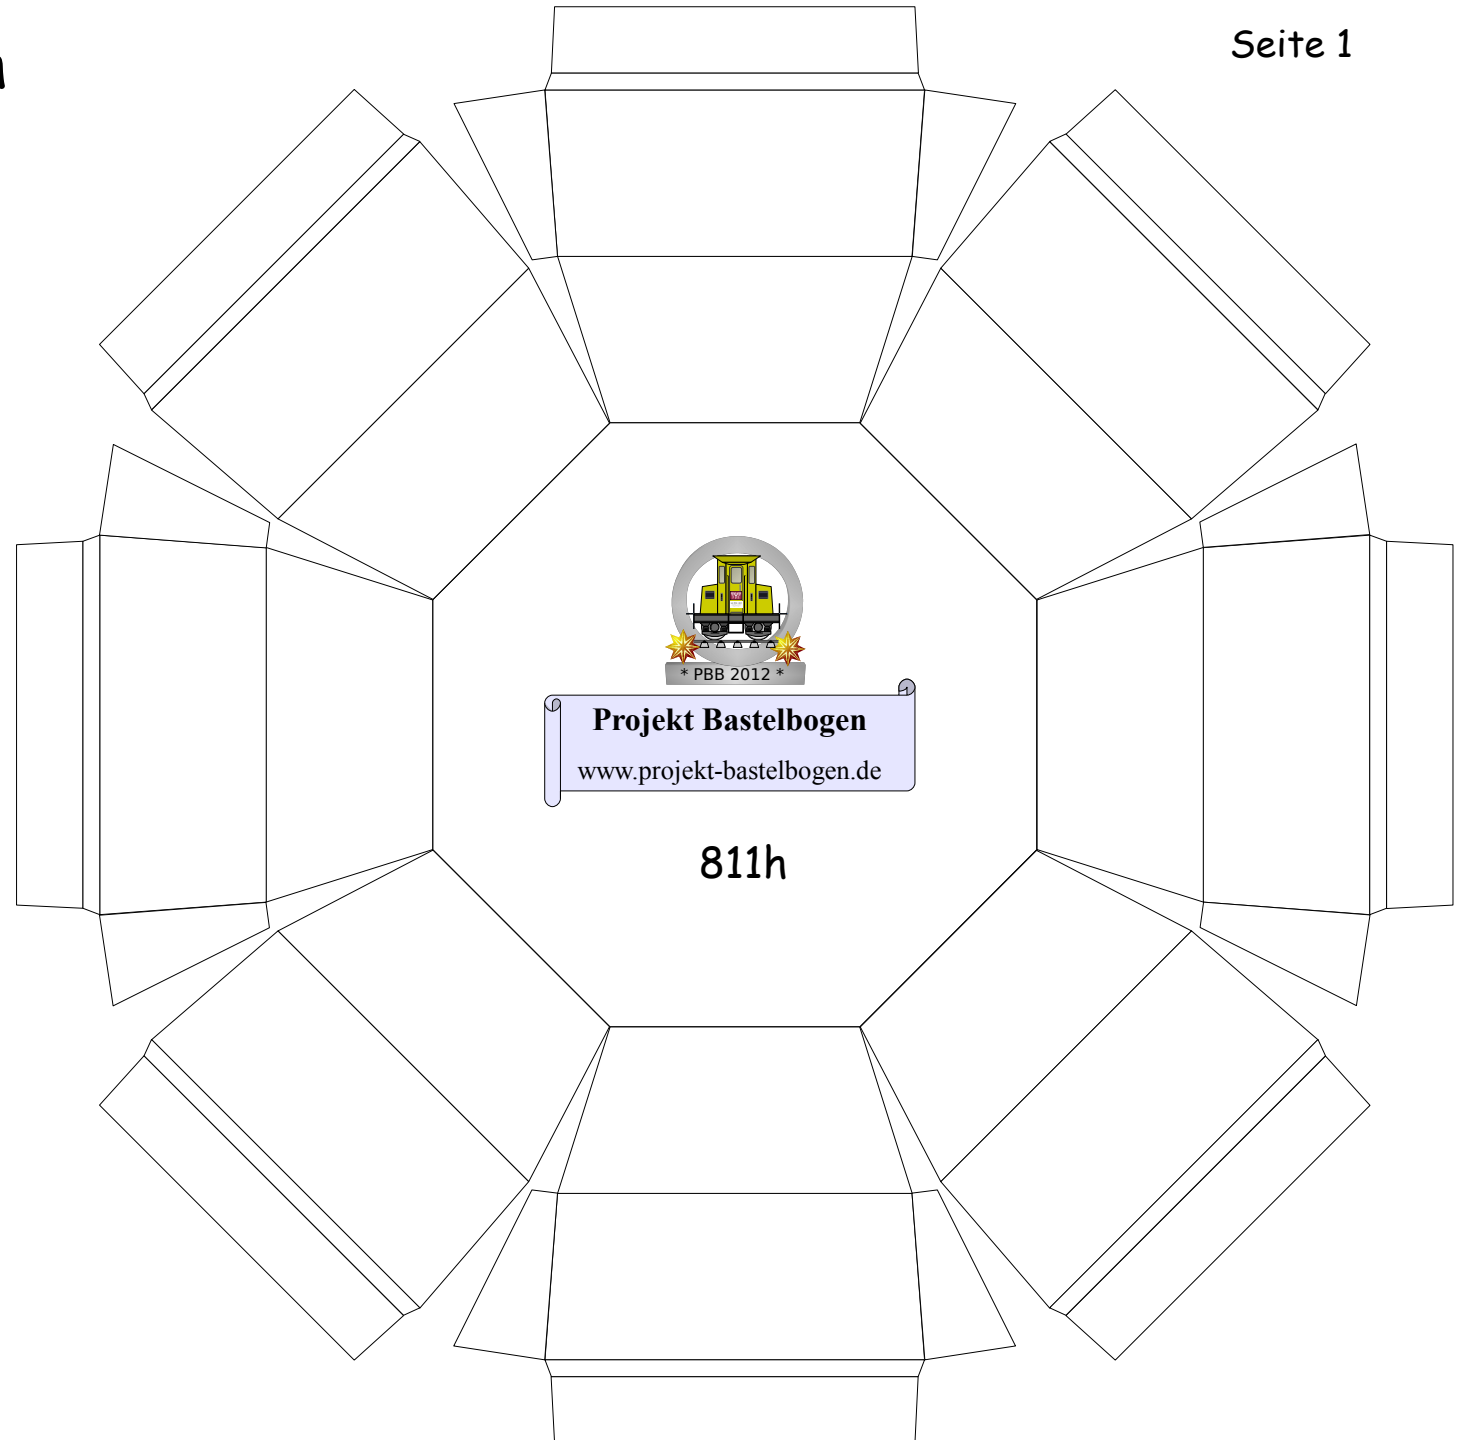

Bastelbogen Nr. 811h

Körbchen

Schwierigkeit: S3, mittel

Seite 1

Bastelbogen Nr. 811h

Körbchen

* PBB 2012 *

Projekt Bastelbogen
www.projekt-bastelbogen.de