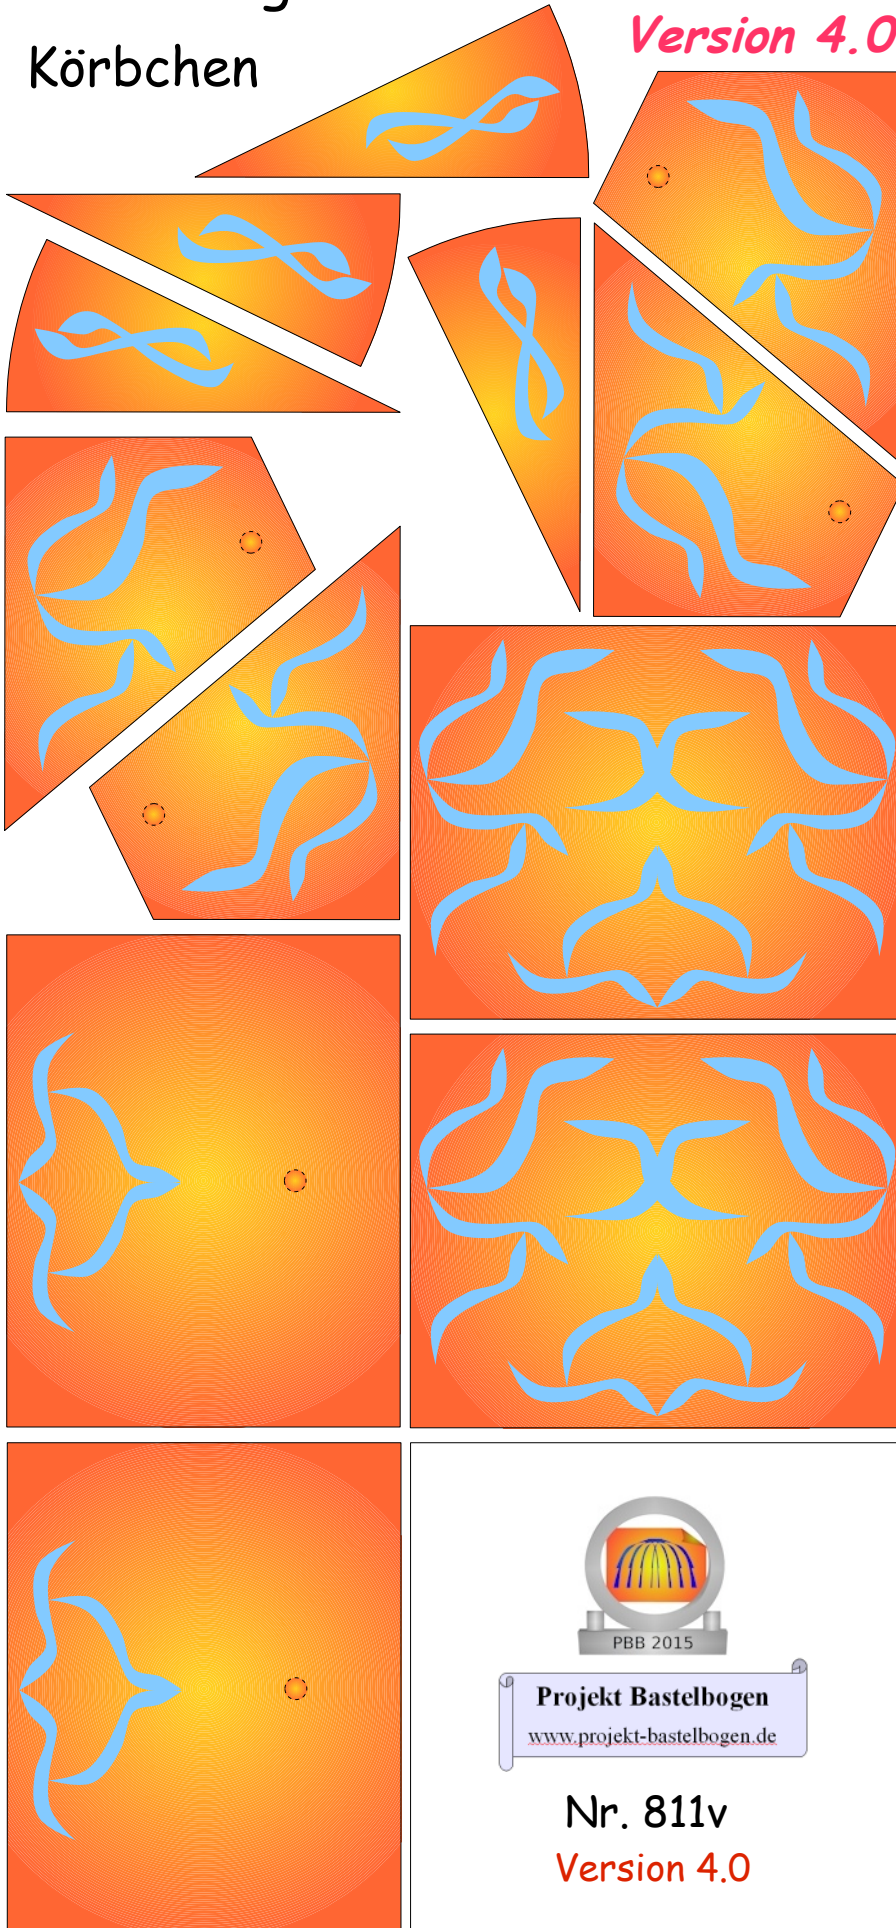

Körbchen

Version 4.0

Durchmesser : 11,5 cm

Höhe : 13 cm

Schwierigkeit: S3, mittel

Bastelbogen Nr. 811v

Seite 2

Körbchen

Version 4.0

Körbchen

Version 4.0

Durchmesser : 11,5 cm

Höhe : 13 cm

Schwierigkeit: S3, mittel

Bastelbogen Nr. 811v

Seite 2