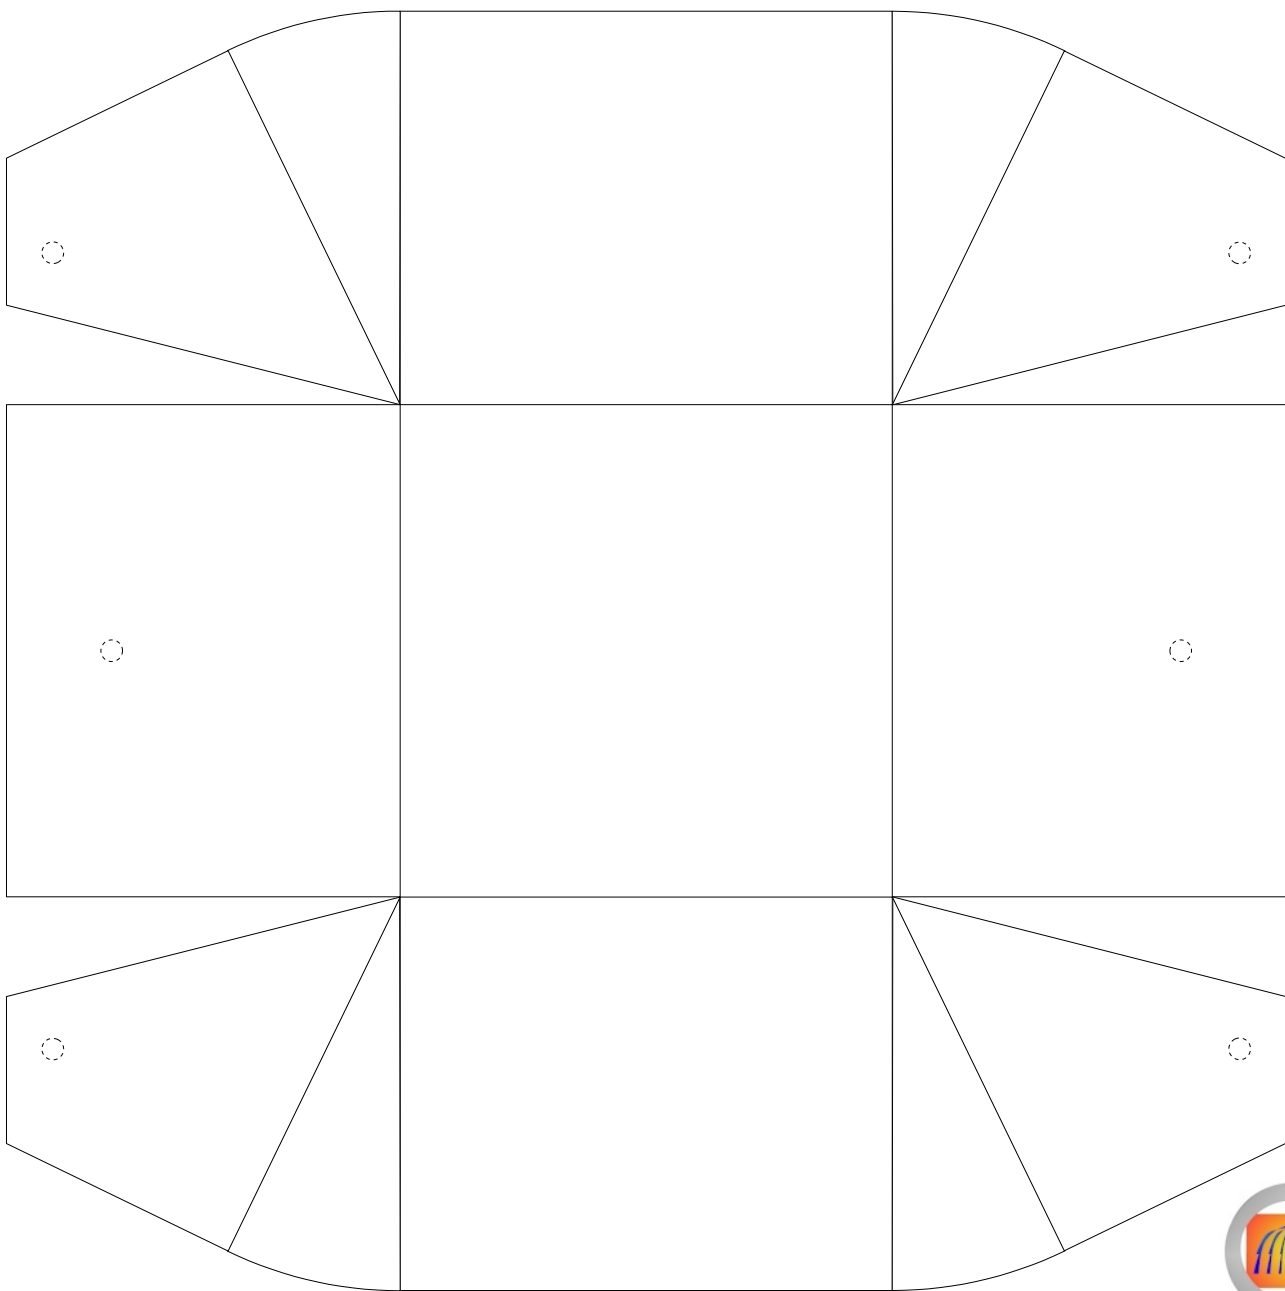

Körbchen

Version 4.0

Durchmesser : 11,5 cm

Höhe : 13 cm

Schwierigkeit: S3, mittel

Bastelbogen Nr. 811v

Seite 2

Körbchen

Version 4.0

Körbchen

Version 4.0

Durchmesser : 11,5 cm

Höhe : 13 cm

Schwierigkeit: S3, mittel

Bastelbogen Nr. 811v

Seite 2

Durchmesser : 11,5 cm

Höhe : 13 cm

Schwierigkeit: S3, mittel

Bastelbogen Nr. 811v

Seite 2

Körbchen

Version 4.0

Projekt Bastelbogen