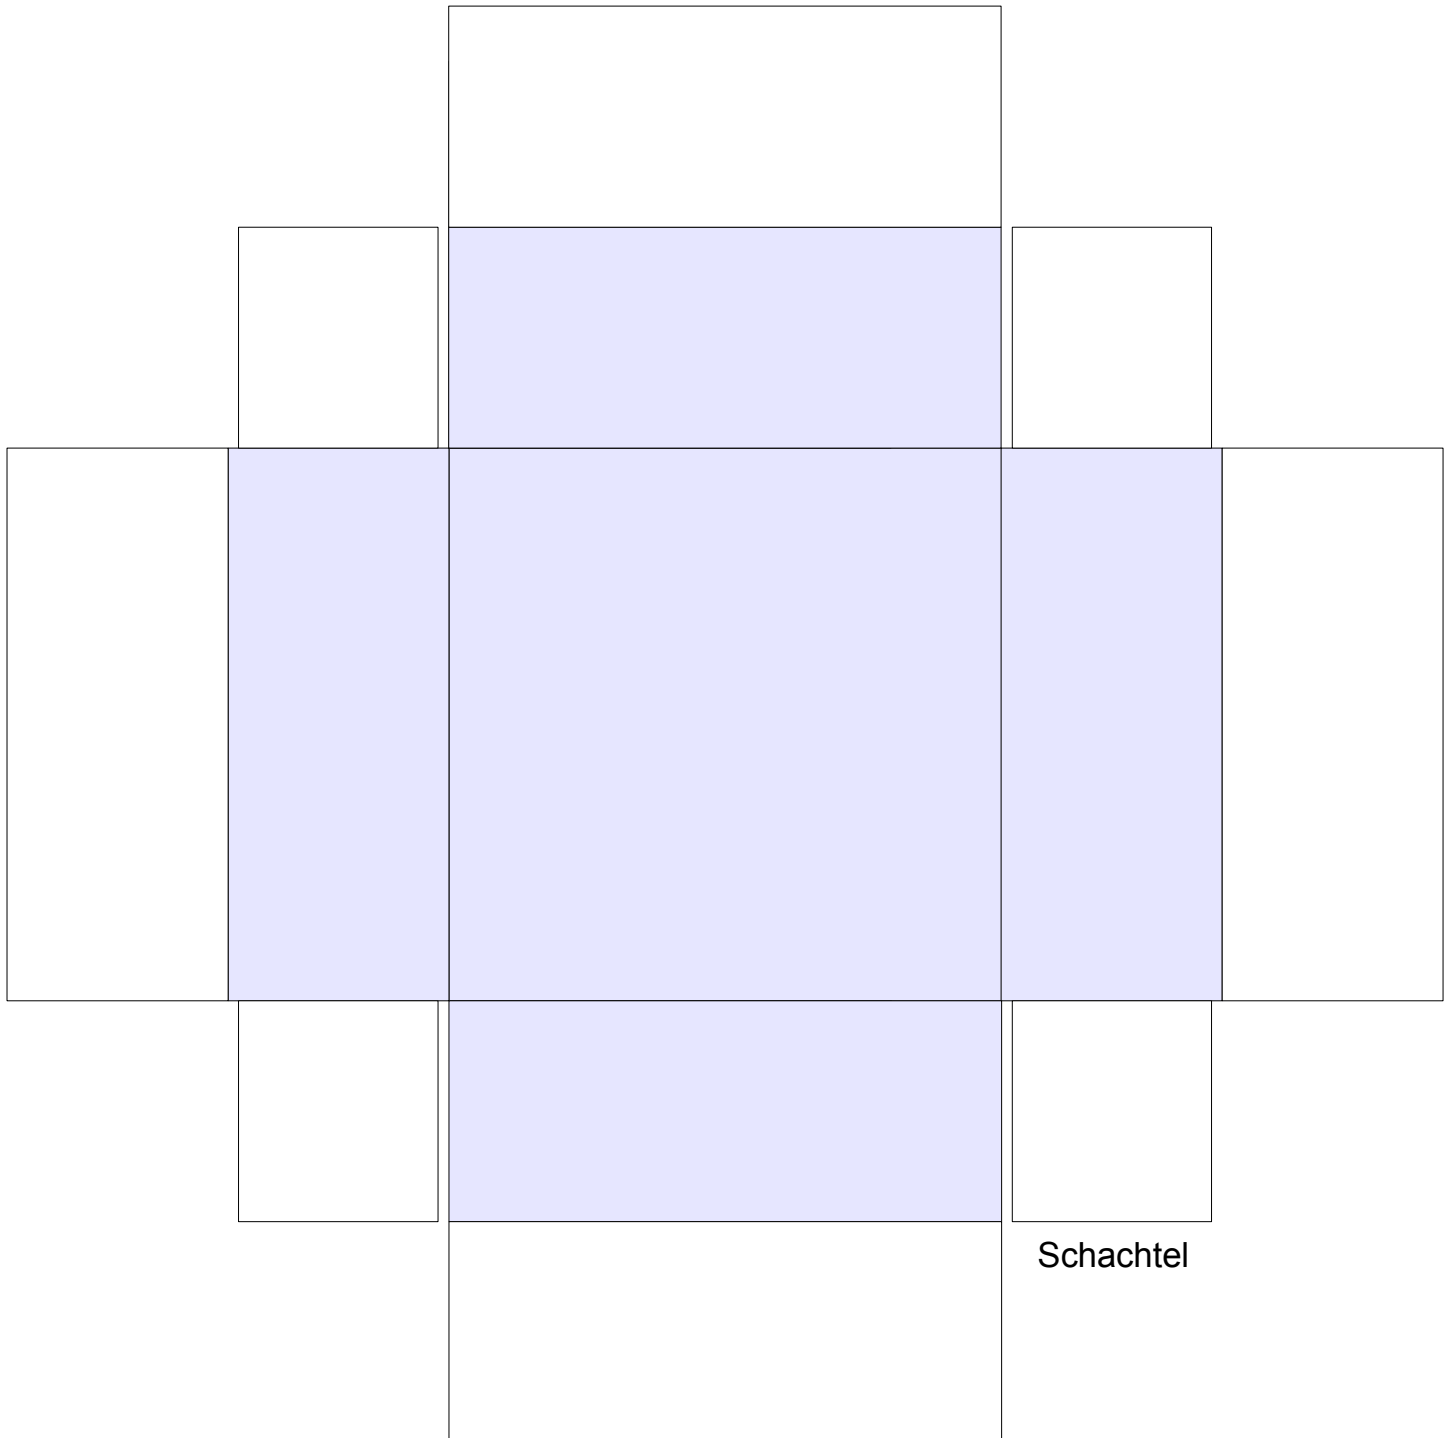

# Bastelbogen Nr. 812d

Seite 1

## Schachtel mit Deckel

Länge / Breite : 7,5 cm / 7,5 cm

Höhe : 3,1 cm

Seiten : 2

Anzahl der Teile: 4

Schwierigkeit: S3, mittel

## Schachtel mit Deckel

Deckel

Verstärkung für Deckel (ohne Bildmotiv)  
Bitte von oben auf den Deckel aufkleben.

Bodenverstärkung für Schachtel