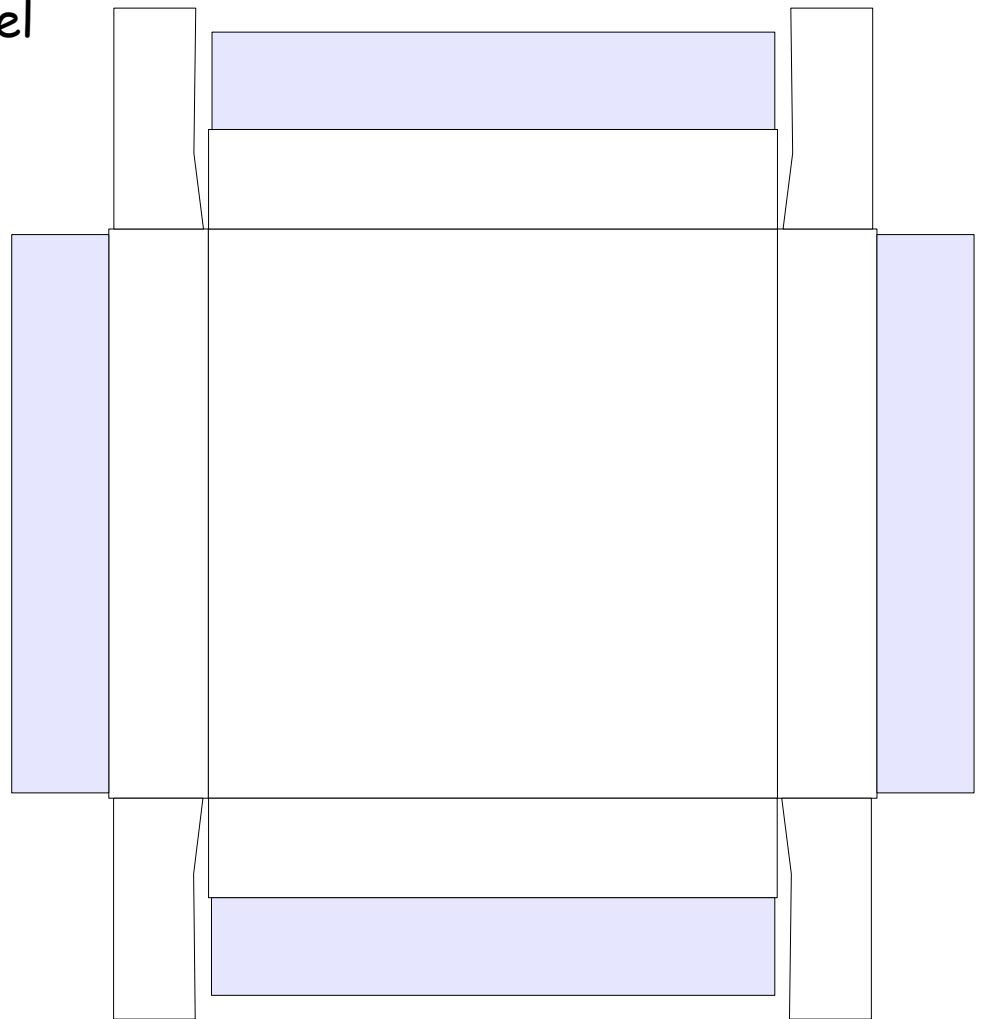

## Schachtel mit Deckel

Länge / Breite : 7,5 cm / 7,5 cm

Höhe : 3,1 cm

Seiten : 2

Anzahl der Teile: 4

Schwierigkeit: S3, mittel

## Schachtel mit Deckel

Deckel

Verstärkung für Deckel (ohne Bildmotiv)  
Bitte von oben auf den Deckel aufkleben.

Bodenverstärkung für Schachtel